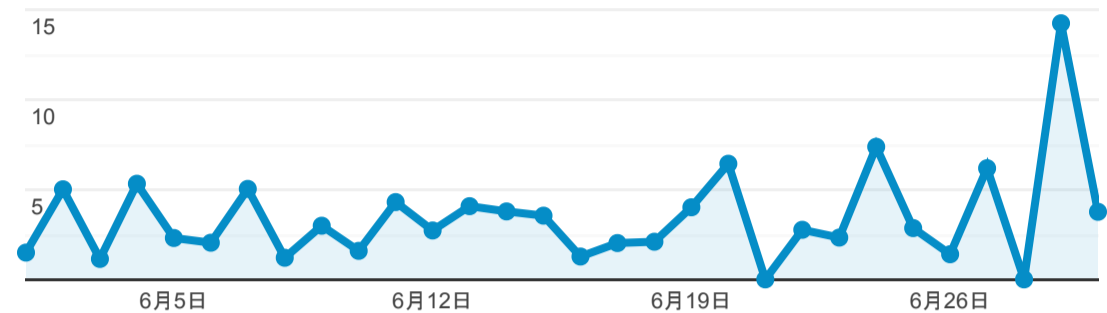

報表03_內容

2023年6月1日 - 2023年6月30日

所有使用者 100.00% 個工作階段

網頁載入平均需時 (秒)

● 平均網頁載入時間 (秒)

瀏覽量 (依網頁分組)

網頁載入平均需時 (秒)和瀏覽量 (依 網頁 分組)

網頁	平均網頁載入時間 (秒)	網頁瀏覽量
/book_detail.cshtml?path=Publishers/net/s014/a018/b004&title=妖精王傳說	14.22	1
/query_summary.cshtml?page=2	7.94	2
/query_summary.cshtml	7.43	51
/book_detail.cshtml?path=Publishers/net/s005/a063/b001&title=解密無印良品	5.77	1
/book_detail.cshtml?path=books/uni/w-h-g/tk743001&title=大國崛起-德國++看九大國五百年興衰+台灣未來之路+帝國春秋	5.72	2
/book_detail.cshtml?path=Publishers/access/6/95-24&title=中日關係史論集	5.31	1
/book_detail.cshtml?path=books/univexam/massage&title=按摩技術士技能檢定學科測試試題&bn=	4.75	6
/book_detail.cshtml?path=Publishers/twacc/cca/96/23&title=繼承失落的人	4.75	1
/book_detail.cshtml?path=Publishers/net/ku/a081/b010&title=浪子高達系列	4.57	7
/	4.18	636

造訪和新造訪率 (依 關鍵字 分組)

關鍵字	工作階段	新工作階段百分比
(not provided)	247	78.14%

網頁載入平均需時 (秒) (依瀏覽器分組)

瀏覽器	平均網頁載入時間 (秒)
Safari	3.04
Chrome	2.92
Firefox	2.55