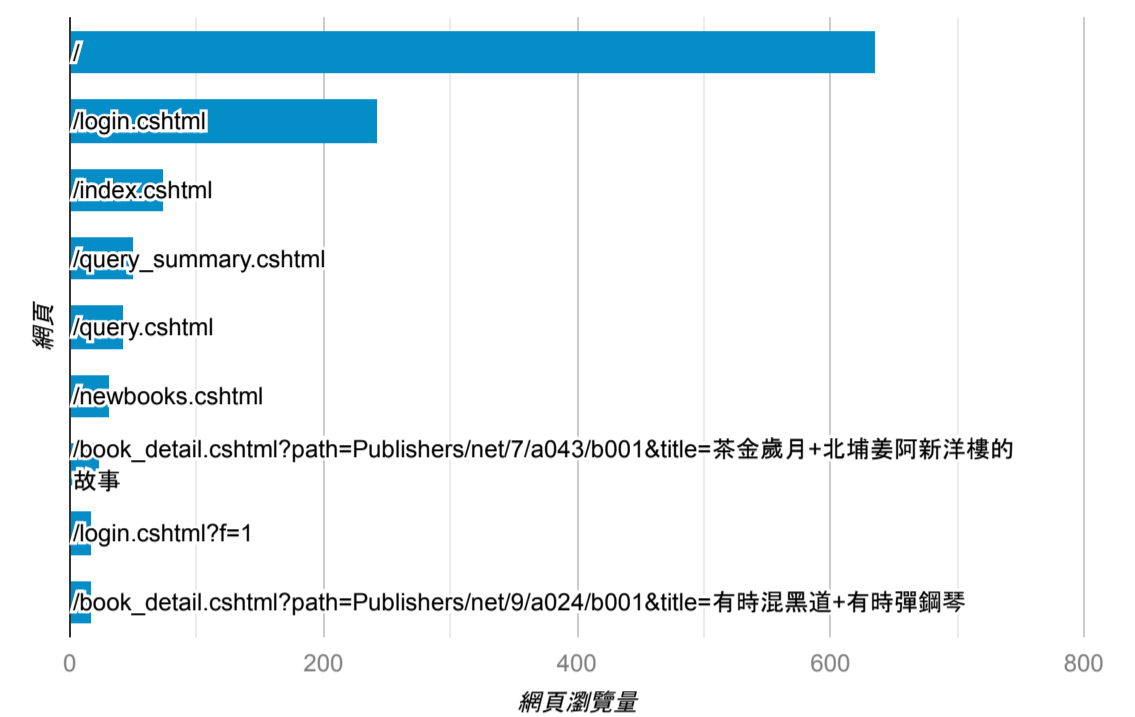

報表03_內容

2023年6月1日 - 2023年6月30日

所有使用者 100.00% 個工作階段

網頁載入平均需時 (秒)

● 平均網頁載入時間 (秒)

瀏覽量 (依網頁分組)

網頁載入平均需時 (秒)和瀏覽量 (依 網頁 分組)

網頁	平均網頁載入時間 (秒)	網頁瀏覽量
/book_detail.cshtml?path=Publishers/net/s014/a018/b004&title=妖精王傳說	14.22	1
/query_summary.cshtml?page=2	7.94	2
/query_summary.cshtml	7.43	51
/book_detail.cshtml?path=Publishers/net/s005/a063/b001&title=解密無印良品	5.77	1
/book_detail.cshtml?path=books/uni/w-h-g/tk743001&title=大國崛起-德國++看九大國五百年興衰+台灣未來之路+帝國春秋	5.72	2
/book_detail.cshtml?path=Publishers/access/6/95-24&title=中日關係史論集	5.31	1
/book_detail.cshtml?path=books/univexam/massage&title=按摩技術士技能檢定學科測試試題&bn=	4.75	6
/book_detail.cshtml?path=Publishers/twacc/cca/96/23&title=繼承失落的人	4.75	1
/book_detail.cshtml?path=Publishers/net/ku/a081/b010&title=浪子高達系列	4.57	7
/	4.18	636

造訪和新造訪率 (依 關鍵字 分組)

關鍵字	工作階段	新工作階段百分比
(not provided)	247	78.14%

網頁載入平均需時 (秒) (依瀏覽器分組)

瀏覽器	平均網頁載入時間 (秒)
Safari	3.04
Chrome	2.92
Firefox	2.55