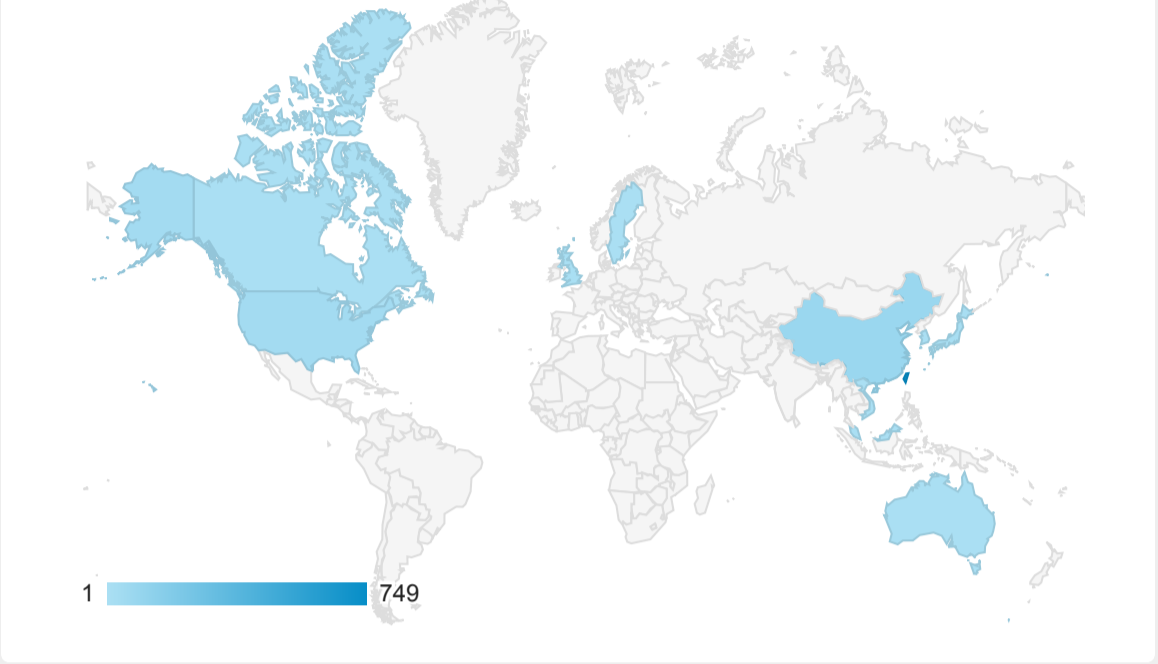

報表01_訪客

2023年6月1日 - 2023年6月30日

所有使用者
100.00% 個工作階段

平均造訪停留時間和單次造訪頁數

● 平均工作階段時間長度 ● 單次工作階段頁數

造訪地圖

跳出率和平均造訪停留時間

● 跳出率 ● 平均工作階段時間長度