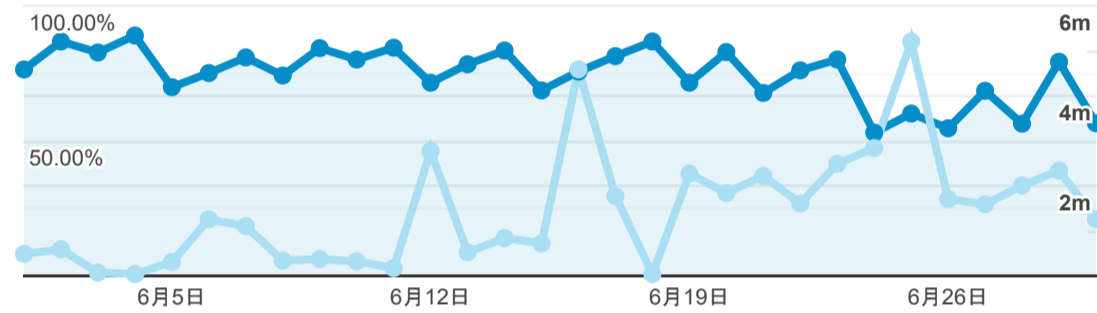

報表01_訪客

2023年6月1日 - 2023年6月30日

所有使用者
100.00% 個工作階段

平均造訪停留時間和單次造訪頁數

● 平均工作階段時間長度 ● 單次工作階段頁數

造訪地圖

跳出率和平均造訪停留時間

● 跳出率 ● 平均工作階段時間長度

造訪 (依瀏覽器分組)

造訪和不重複訪客

● 工作階段 ● 使用者

造訪和新造訪

● 工作階段 ● 新使用者

造訪和新造訪率 (依 行動裝置資訊 分組)

造訪 (依 裝置類別 分組)

■ desktop ■ mobile ■ tablet