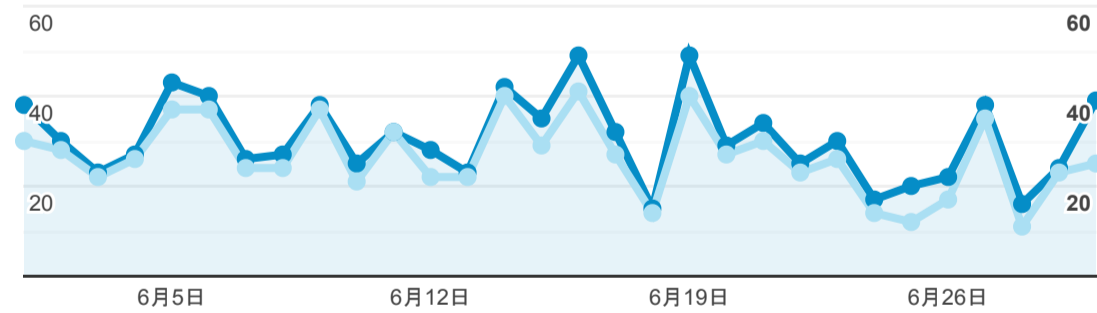

報表01_訪客

2023年6月1日 - 2023年6月30日

所有使用者
100.00% 個工作階段

平均造訪停留時間和單次造訪頁數

● 平均工作階段時間長度 ● 單次工作階段頁數

造訪地圖

跳出率和平均造訪停留時間

● 跳出率 ● 平均工作階段時間長度

造訪 (依瀏覽器分組)

造訪和不重複訪客

● 工作階段 ● 使用者

造訪和新造訪

● 工作階段 ● 新使用者

造訪和新造訪率 (依 行動裝置資訊 分組)

造訪 (依 裝置類別 分組)

■ desktop ■ mobile ■ tablet