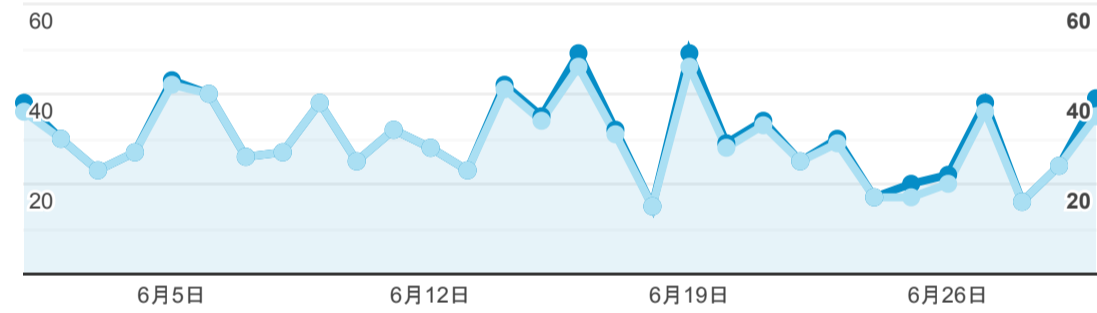

報表01_訪客

2023年6月1日 - 2023年6月30日

所有使用者
100.00% 個工作階段

平均造訪停留時間和單次造訪頁數

● 平均工作階段時間長度 ● 單次工作階段頁數

造訪地圖

跳出率和平均造訪停留時間

● 跳出率 ● 平均工作階段時間長度

造訪 (依瀏覽器分組)

造訪和不重複訪客

● 工作階段 ● 使用者

造訪和新造訪

● 工作階段 ● 新使用者

造訪和新造訪率 (依 行動裝置資訊 分組)

造訪 (依 裝置類別 分組)

■ desktop ■ mobile ■ tablet