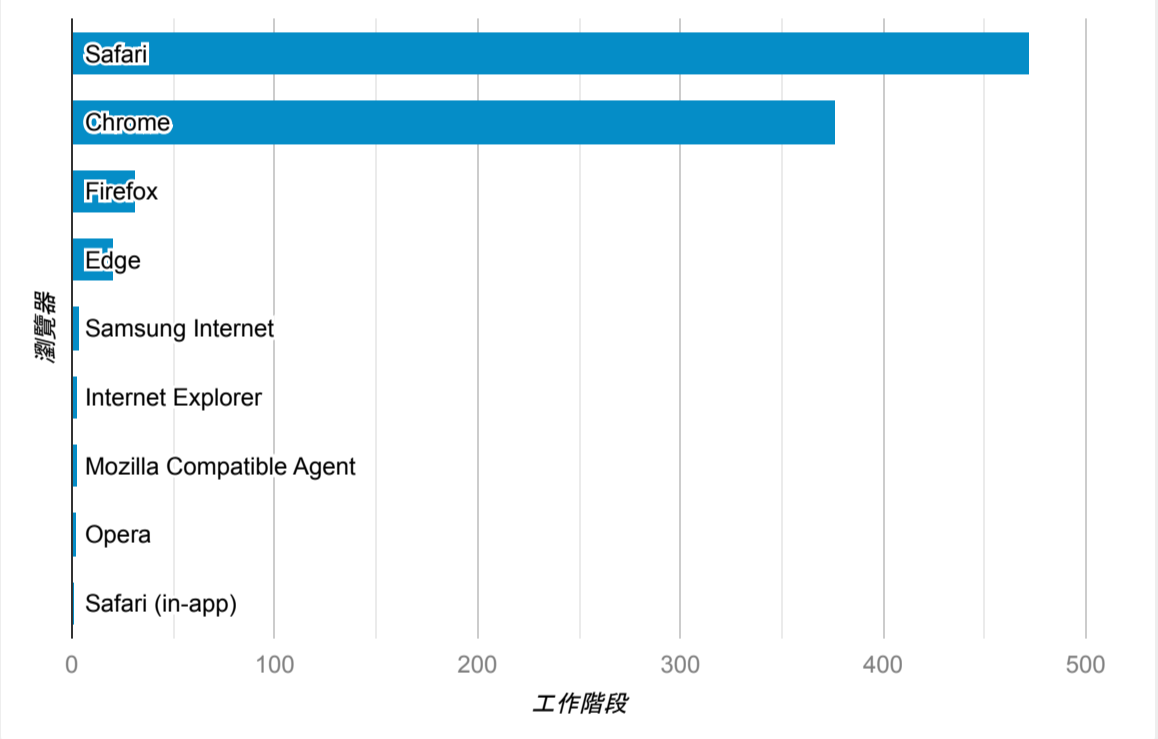

造訪 (依瀏覽器分組)