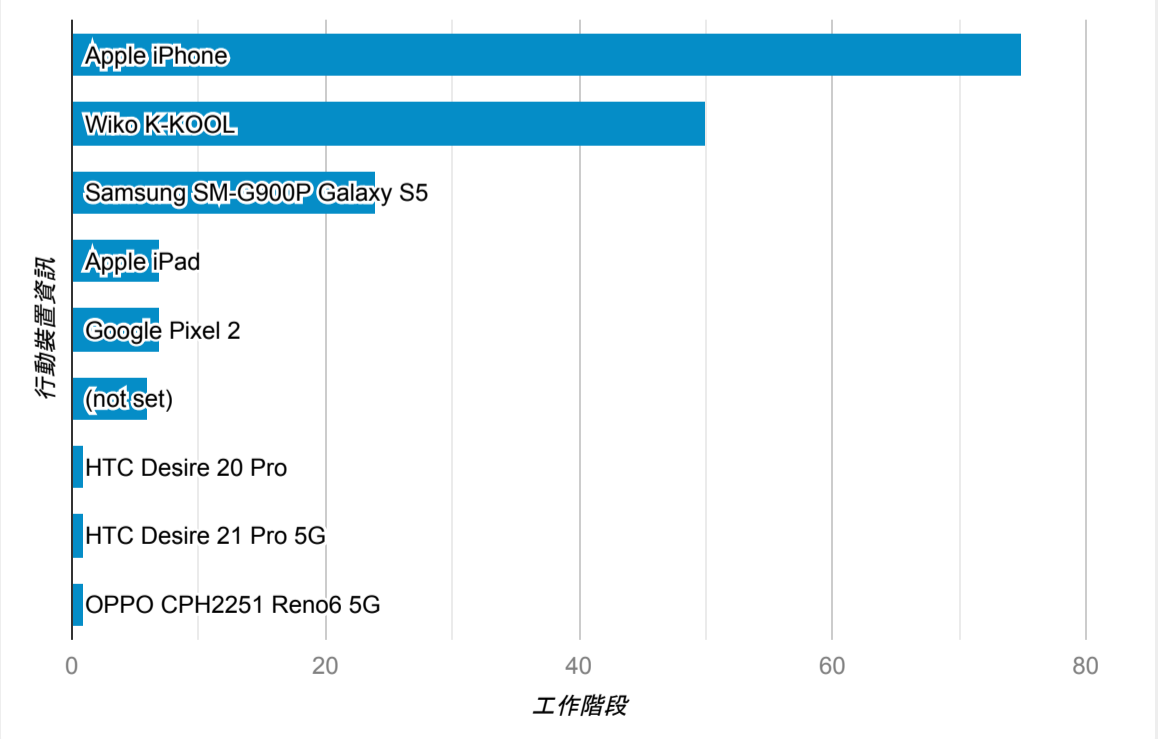

造訪 (依瀏覽器分組)

造訪和不重複訪客

● 工作階段 ● 使用者

造訪和新造訪

● 工作階段 ● 新使用者

造訪和新造訪率 (依 行動裝置資訊 分組)

造訪 (依 裝置類別 分組)

■ desktop ■ mobile ■ tablet