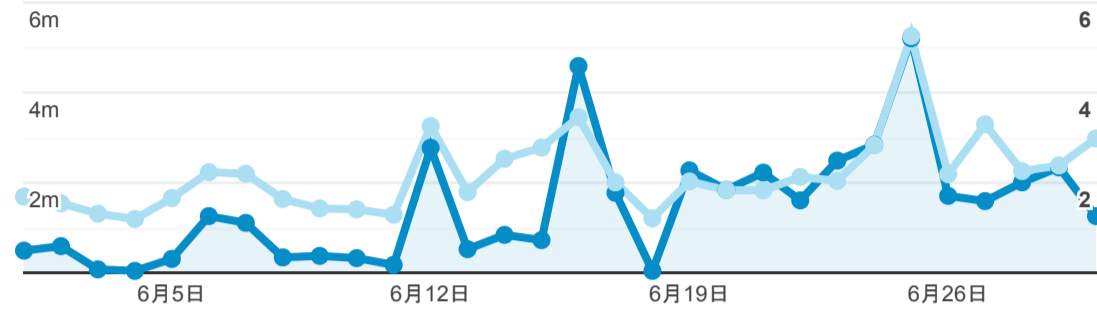

報表01_訪客

2023年6月1日 - 2023年6月30日

所有使用者
100.00% 個工作階段

平均造訪停留時間和單次造訪頁數

● 平均工作階段時間長度 ● 單次工作階段頁數

造訪地圖

跳出率和平均造訪停留時間

● 跳出率 ● 平均工作階段時間長度

造訪 (依瀏覽器分組)

造訪和不重複訪客

● 工作階段 ● 使用者

造訪和新造訪

● 工作階段 ● 新使用者

造訪和新造訪率 (依 行動裝置資訊 分組)

造訪 (依 裝置類別 分組)

■ desktop ■ mobile ■ tablet