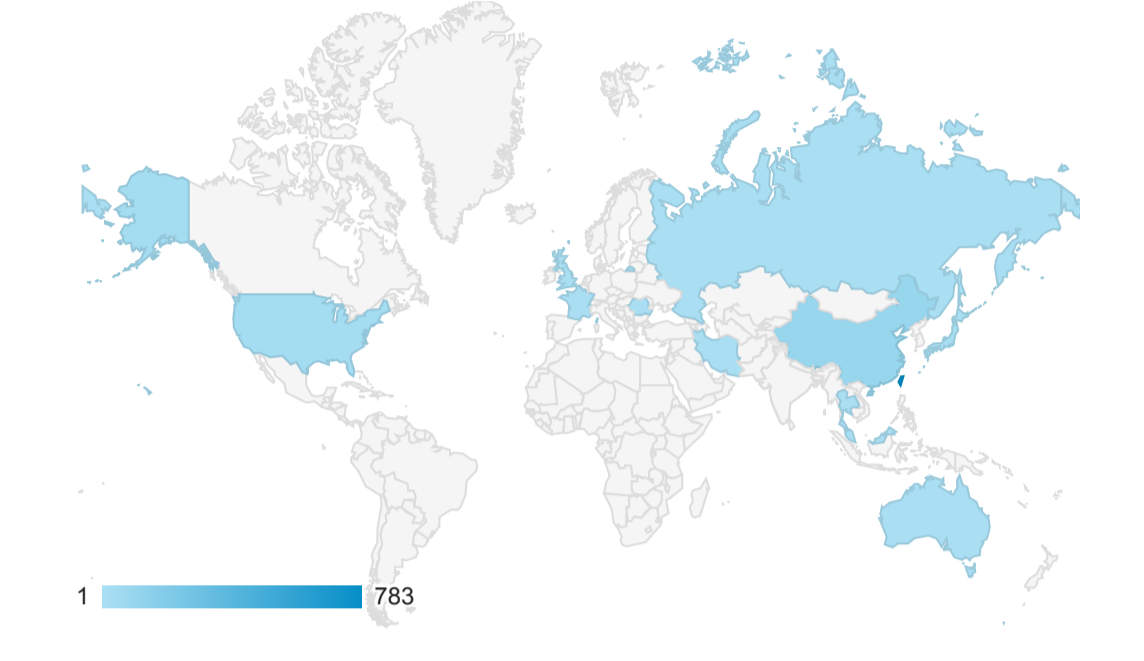

報表01_訪客

2023年5月1日 - 2023年5月31日

所有使用者
100.00% 個工作階段

平均造訪停留時間和單次造訪頁數

造訪地圖

跳出率和平均造訪停留時間

造訪 (依瀏覽器分組)

造訪和不重複訪客