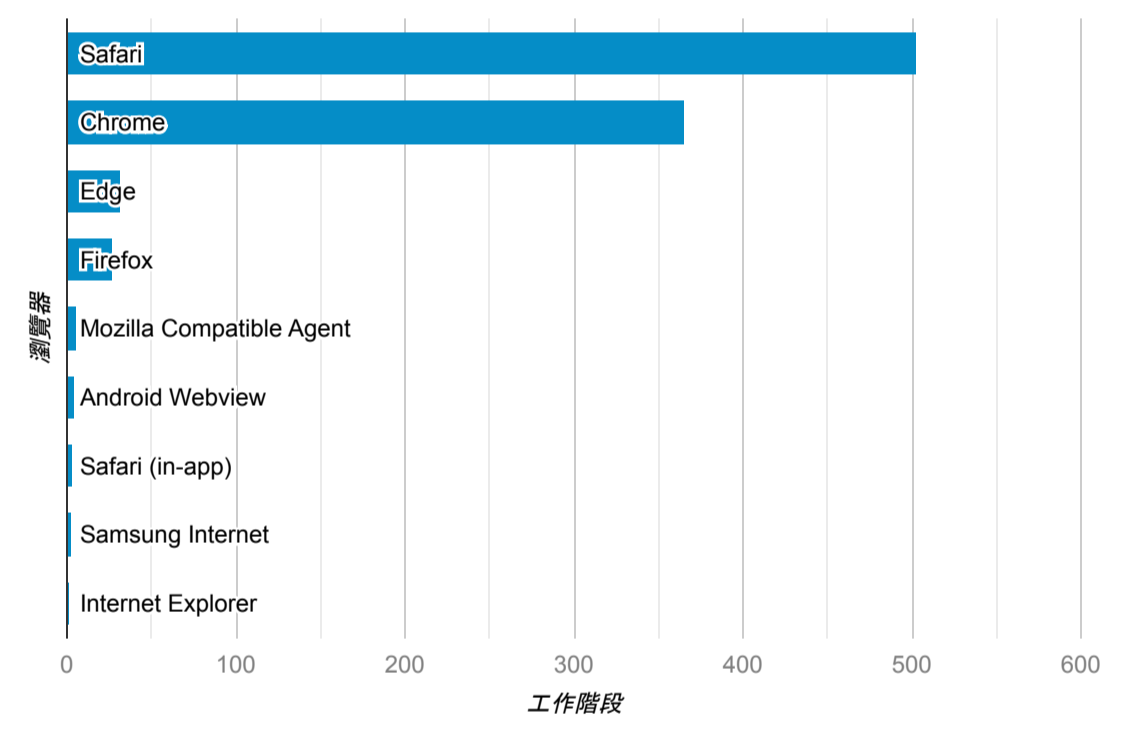

報表01_訪客

2023年5月1日 - 2023年5月31日

所有使用者
100.00% 個工作階段

平均造訪停留時間和單次造訪頁數

造訪地圖

跳出率和平均造訪停留時間

造訪 (依瀏覽器分組)

造訪和不重複訪客