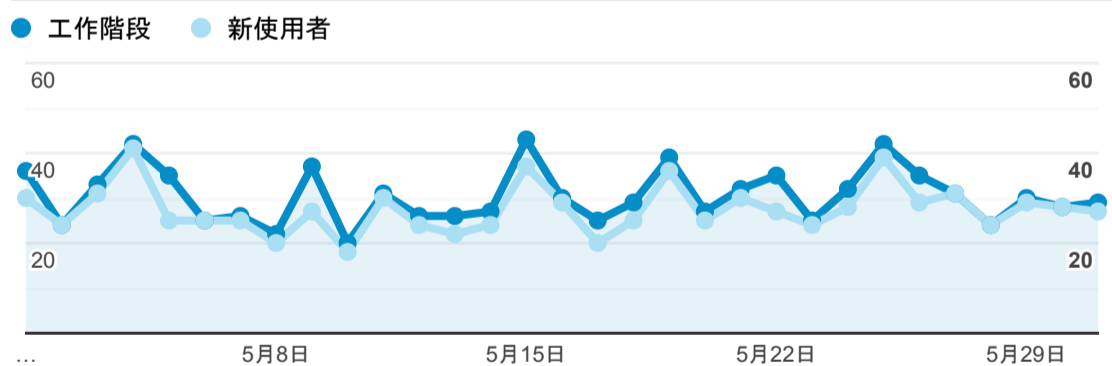

報表01_訪客

2023年5月1日 - 2023年5月31日

所有使用者
100.00% 個工作階段

平均造訪停留時間和單次造訪頁數

造訪地圖

跳出率和平均造訪停留時間

造訪 (依瀏覽器分組)

造訪和不重複訪客

造訪和新造訪

造訪和新造訪率 (依 行動裝置資訊 分組)

造訪 (依 裝置類別 分組)

造訪 (依語言分組)

語言	工作階段
zh-tw	790
zh-cn	97
en-us	40
zh-hk	7