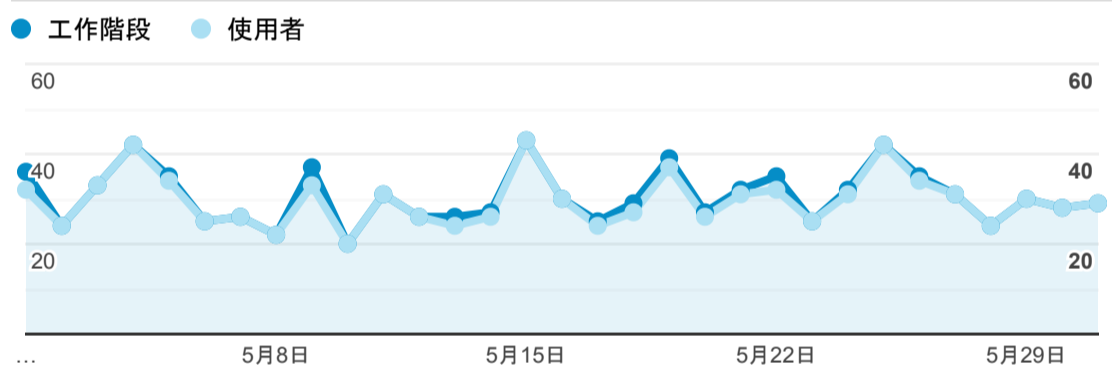

報表01_訪客

2023年5月1日 - 2023年5月31日

所有使用者
100.00% 個工作階段

平均造訪停留時間和單次造訪頁數

造訪地圖

跳出率和平均造訪停留時間

造訪 (依瀏覽器分組)

造訪和不重複訪客