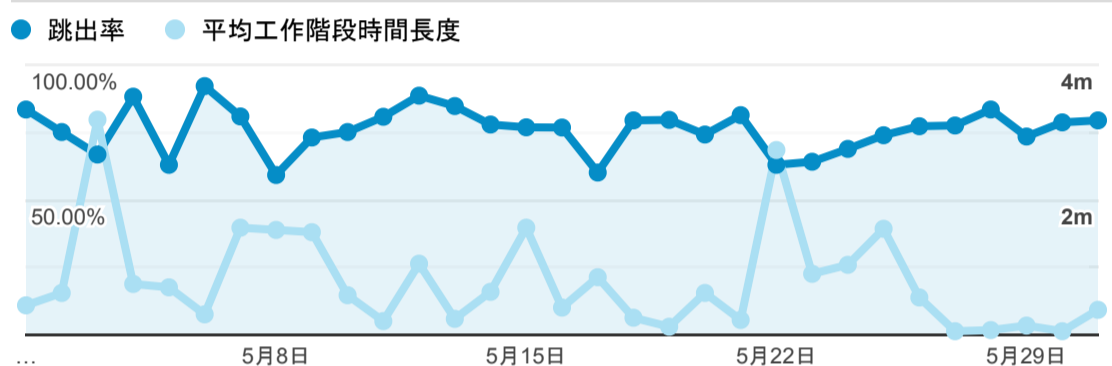

報表01_訪客

2023年5月1日 - 2023年5月31日

所有使用者
100.00% 個工作階段

平均造訪停留時間和單次造訪頁數

造訪地圖

跳出率和平均造訪停留時間

造訪 (依瀏覽器分組)

造訪和不重複訪客