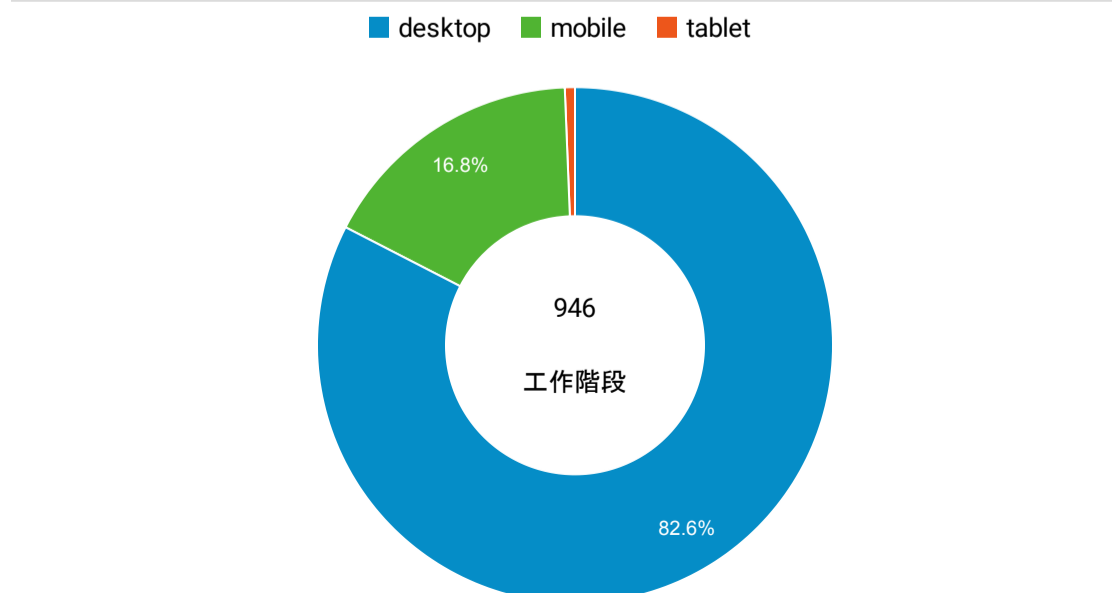

造訪 (依 裝置類別 分組)

造訪 (依語言分組)

語言	工作階段
zh-tw	790
zh-cn	97
en-us	40
zh-hk	7