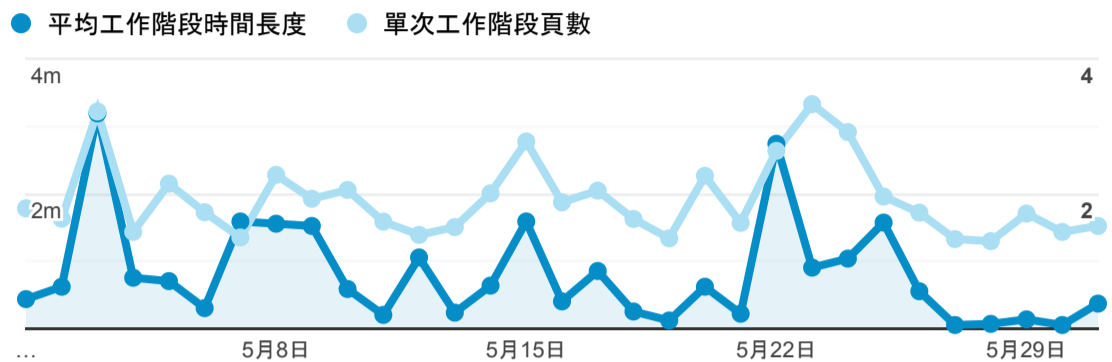

報表01_訪客

2023年5月1日 - 2023年5月31日

所有使用者
100.00% 個工作階段

平均造訪停留時間和單次造訪頁數

造訪地圖

跳出率和平均造訪停留時間

造訪 (依瀏覽器分組)

造訪和不重複訪客