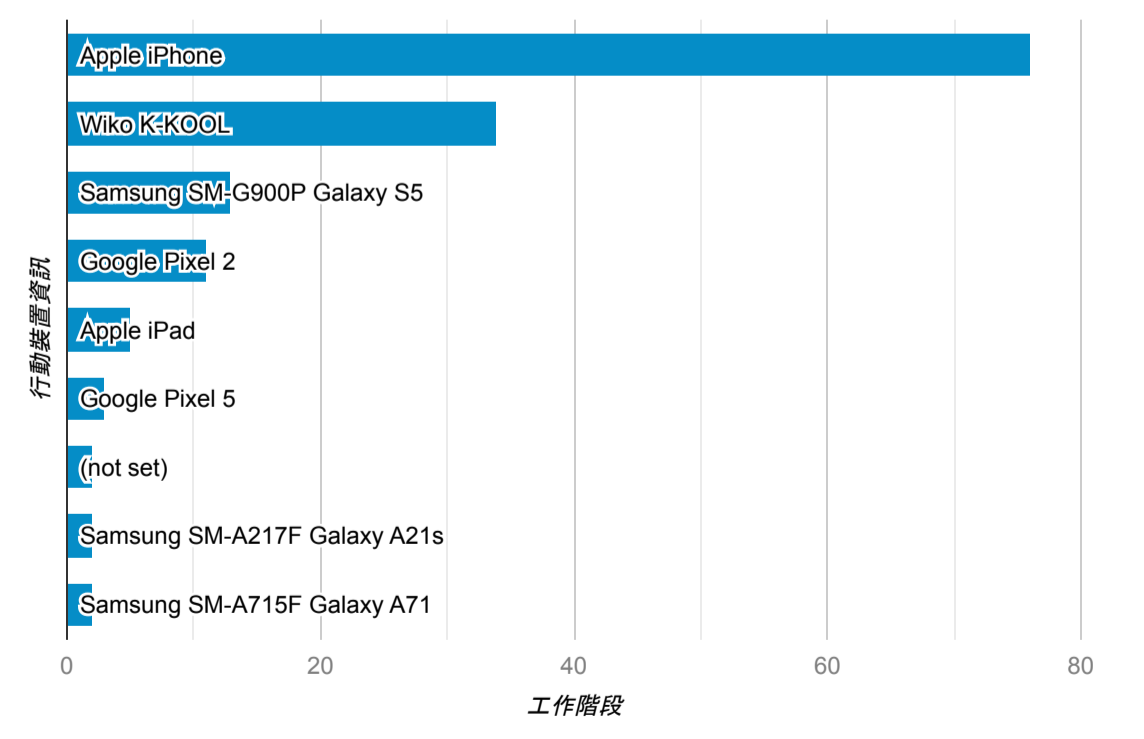

造訪和新造訪率 (依 行動裝置資訊 分組)