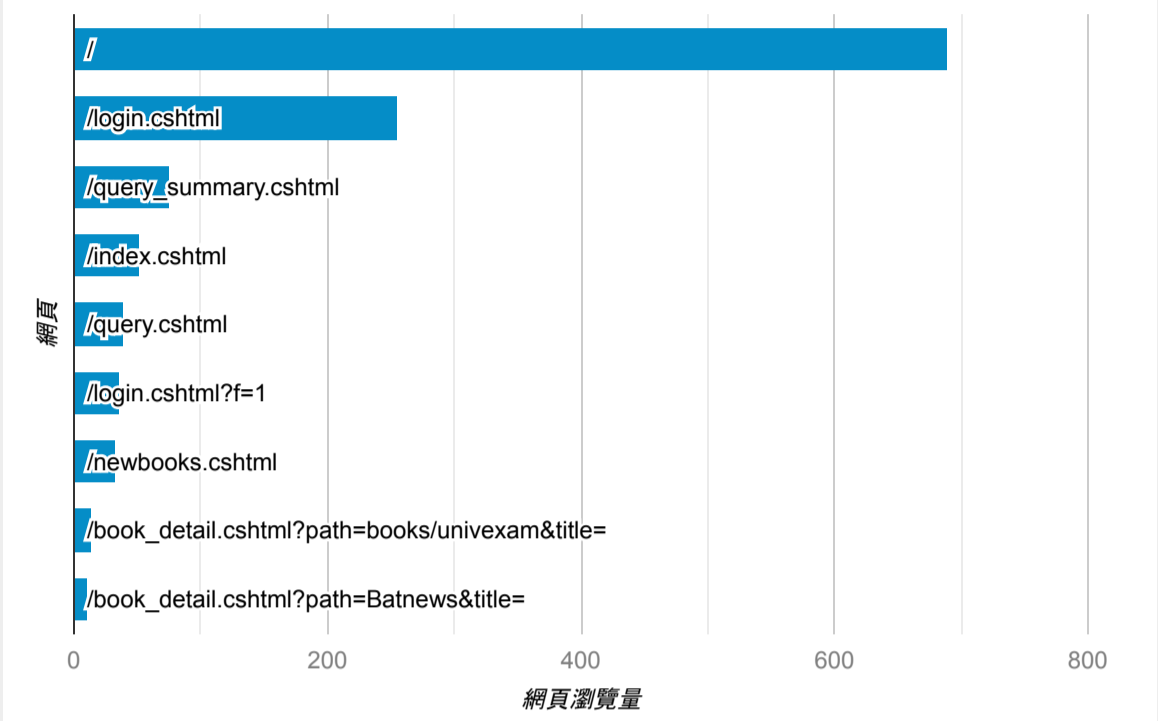

報表03\_內容

2023年4月1日 - 2023年4月30日

所有使用者  
100.00% 個工作階段

網頁載入平均需時 (秒)

● 平均網頁載入時間 (秒)

瀏覽量 (依網頁分組)

網頁載入平均需時 (秒)和瀏覽量 (依 網頁 分組)

網頁	平均網頁載入時間 (秒)	網頁瀏覽量
/book_detail.cshtml?path=Publishers/magazine/air-eng/2022/&title=2022年&bn=	39.96	1
/book_detail.cshtml?path=Publishers/access/0/&title=總類&bn=	36.44	1
/book_detail.cshtml?path=besb/tuition/111/&title=111年視障電腦教育訓練線上教育相關課程&bn=	34.42	1
/book_detail.cshtml?path=book_golib/071/&title=行動數位圖書館第71期+[2016-12-25]&bn=	32.73	1
/book_detail.cshtml?path=book_golib/005/&title=行動數位圖書館第5期+[2005-07-25]&bn=	22.36	1
/book_detail.cshtml?path=Publishers/access/8/94-13&title=《紅樓夢》裡的情欲與虛構：重讀石頭記	22.20	7
/book_detail.cshtml?path=book_video/./book_url_home/0001/&title=福爾摩斯探案全集+(套書)+亞瑟·柯南·道爾爵士/著 王知一/譯+臉譜出版+(2020-11-24)&bn=	20.56	1
/book_detail.cshtml?path=book_video/./Publishers/net/ku/a003/b039/&title=楚留香傳奇+(套書)+古龍++風車圖書出版有限公司+(武俠)+(2020-11-23)&bn=	19.46	1
/book_detail.cshtml?path=book_url_home/0019&title=宮尾本+平家物語+(套書)	15.97	1
/book_detail.cshtml?path=Publishers/net/4&title=4+應用科學&bn=	14.58	1

造訪和新造訪率 (依 關鍵字 分組)

關鍵字	工作階段	新工作階段百分比
(not provided)	267	81.65%

網頁載入平均需時 (秒) (依瀏覽器分組)

瀏覽器	平均網頁載入時間 (秒)
Firefox	8.50
Safari	6.61
Samsung Internet	3.79
Chrome	3.19
Edge	1.18