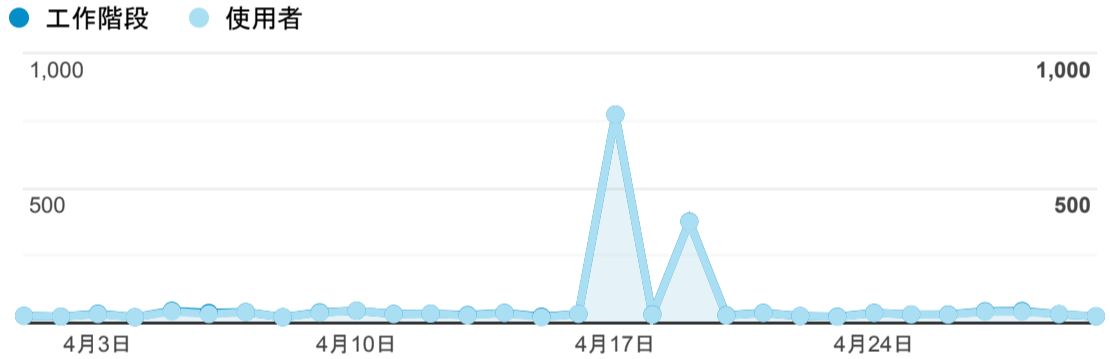

報表01_訪客

2023年4月1日 - 2023年4月30日

所有使用者
100.00% 個工作階段

平均造訪停留時間和單次造訪頁數

造訪地圖

跳出率和平均造訪停留時間

造訪 (依瀏覽器分組)

造訪和不重複訪客

造訪和新造訪

造訪和新造訪率 (依 行動裝置資訊 分組)

造訪 (依 裝置類別 分組)

造訪 (依語言分組)

語言	工作階段
en-us	1,136
zh-tw	829
zh-cn	68
zh-hk	7

en-gb	6
en-ca	2
en-sg	2
en-au	1
zh-mo	1