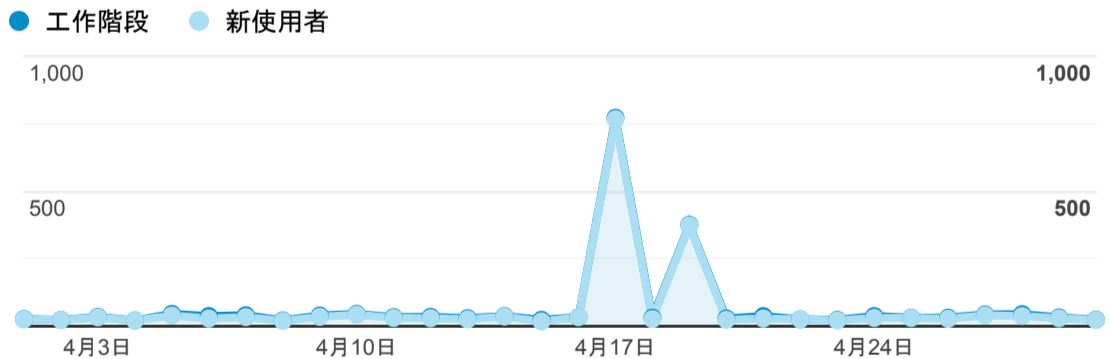

報表01_訪客

2023年4月1日 - 2023年4月30日

所有使用者
100.00% 個工作階段

平均造訪停留時間和單次造訪頁數

造訪地圖

跳出率和平均造訪停留時間

造訪 (依瀏覽器分組)

造訪和不重複訪客

造訪和新造訪

造訪和新造訪率 (依 行動裝置資訊 分組)

造訪 (依 裝置類別 分組)

造訪 (依語言分組)

語言	工作階段
en-us	1,136
zh-tw	829
zh-cn	68
zh-hk	7

en-gb	6
en-ca	2
en-sg	2
en-au	1
zh-mo	1