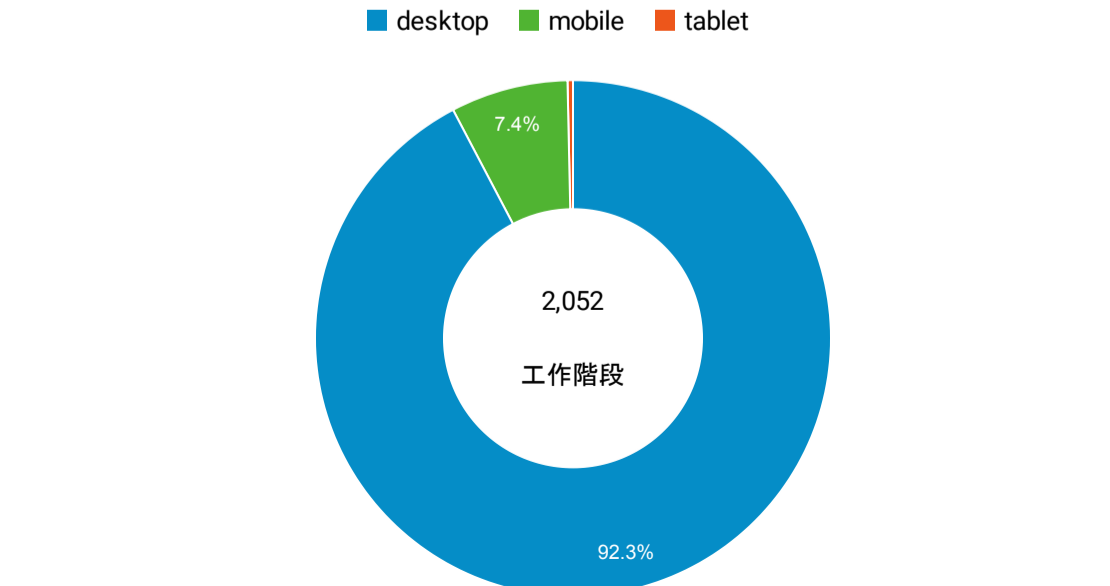

造訪 (依 裝置類別 分組)

造訪 (依語言分組)

語言	工作階段
en-us	1,136
zh-tw	829
zh-cn	68
zh-hk	7