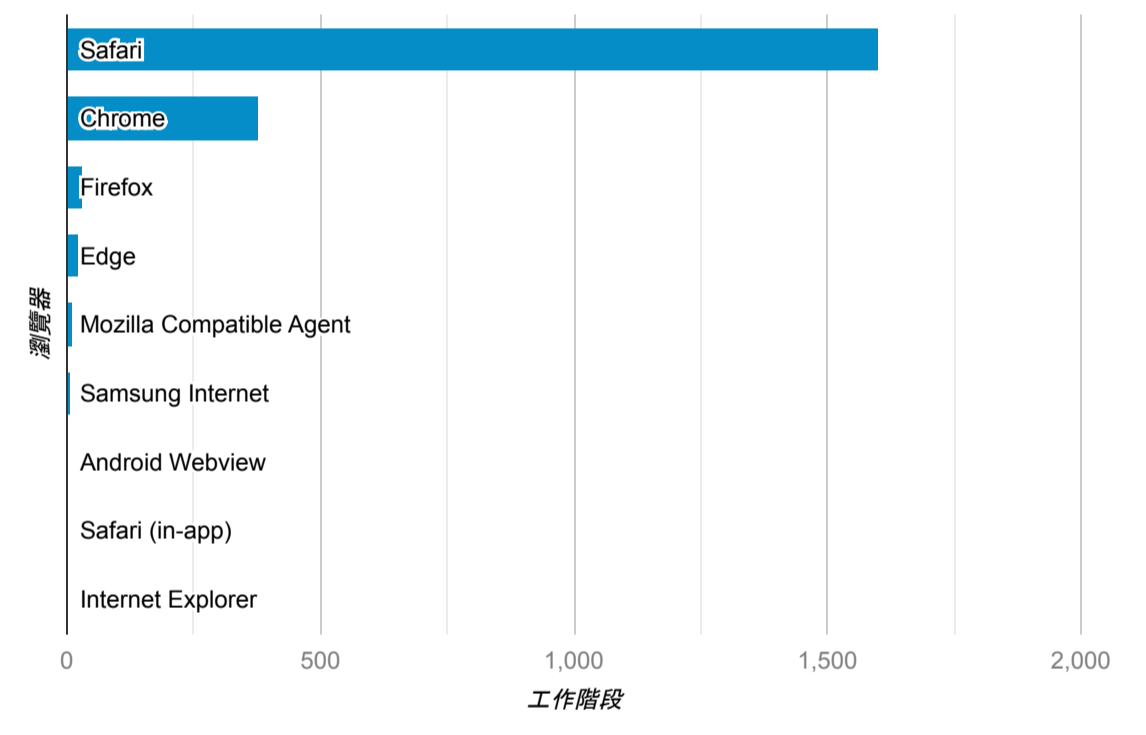

報表01_訪客

2023年4月1日 - 2023年4月30日

所有使用者
100.00% 個工作階段

平均造訪停留時間和單次造訪頁數

造訪地圖

跳出率和平均造訪停留時間

造訪 (依瀏覽器分組)

造訪和不重複訪客