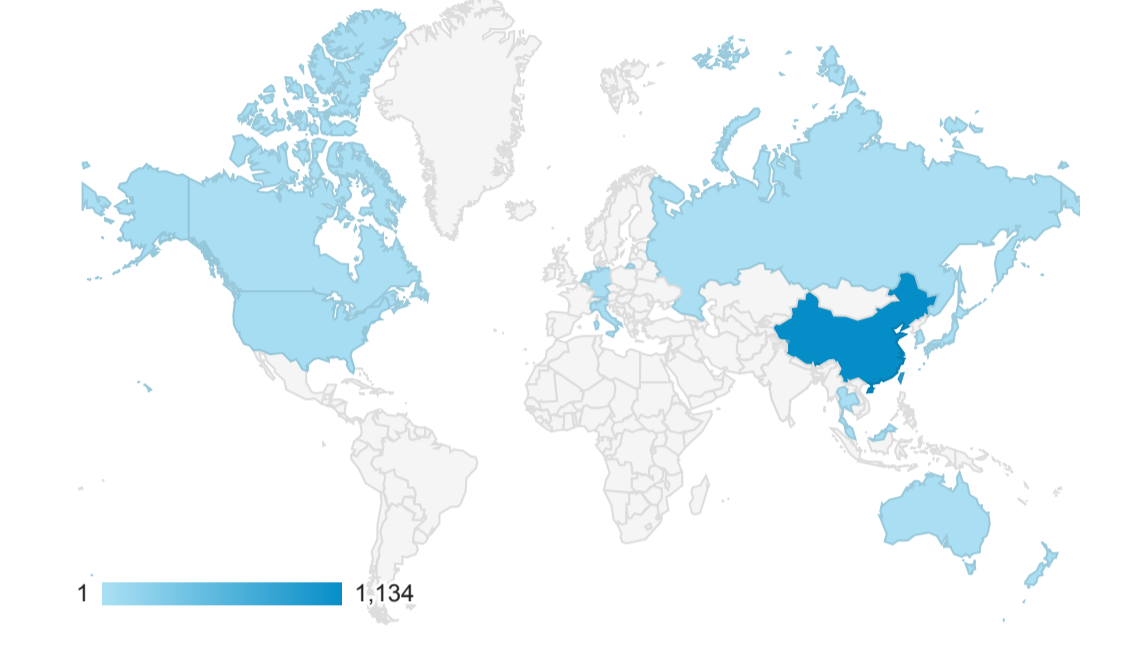

報表01_訪客

2023年4月1日 - 2023年4月30日

所有使用者
100.00% 個工作階段

平均造訪停留時間和單次造訪頁數

造訪地圖

跳出率和平均造訪停留時間

造訪 (依瀏覽器分組)

造訪和不重複訪客