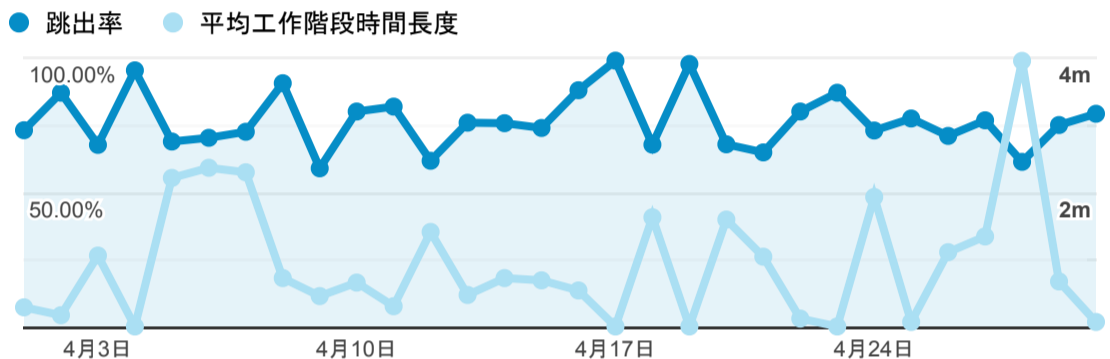

報表01_訪客

2023年4月1日 - 2023年4月30日

所有使用者
100.00% 個工作階段

平均造訪停留時間和單次造訪頁數

造訪地圖

跳出率和平均造訪停留時間

造訪 (依瀏覽器分組)

造訪和不重複訪客

造訪和新造訪

造訪和新造訪率 (依 行動裝置資訊 分組)

造訪 (依 裝置類別 分組)

造訪 (依語言分組)

語言	工作階段
en-us	1,136
zh-tw	829
zh-cn	68
zh-hk	7

en-gb	6
en-ca	2
en-sg	2
en-au	1
zh-mo	1