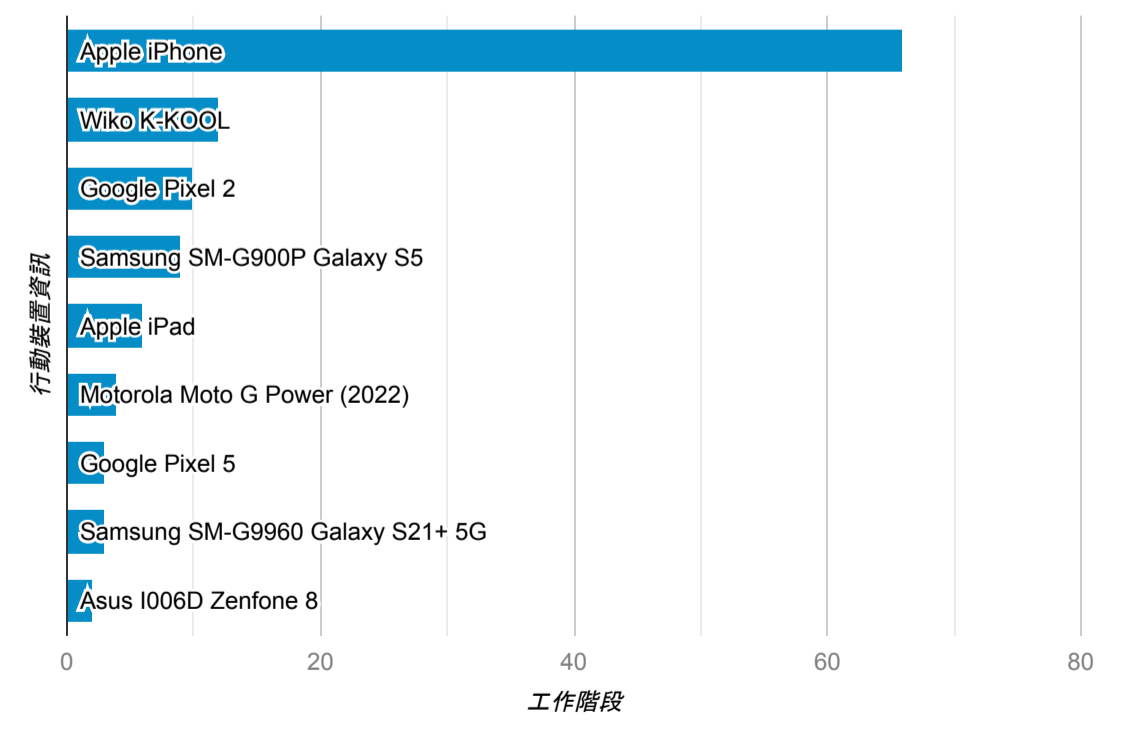

造訪和新造訪率 (依 行動裝置資訊 分組)