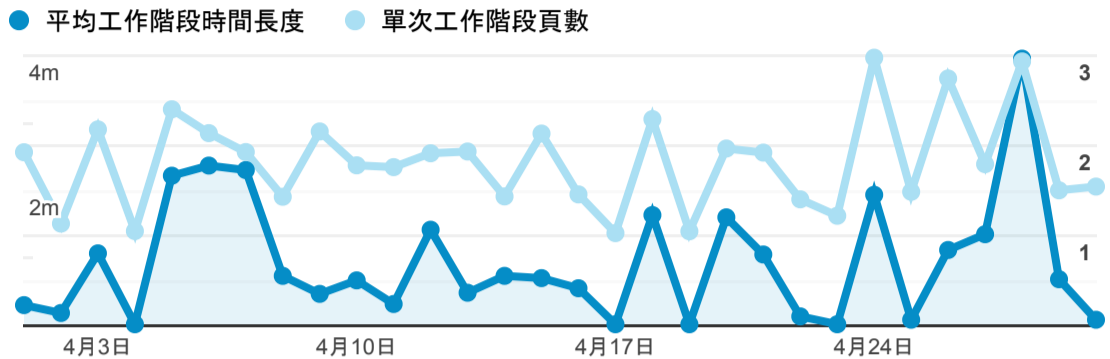

報表01_訪客

2023年4月1日 - 2023年4月30日

所有使用者
100.00% 個工作階段

平均造訪停留時間和單次造訪頁數

造訪地圖

跳出率和平均造訪停留時間

造訪 (依瀏覽器分組)

造訪和不重複訪客

造訪和新造訪

造訪和新造訪率 (依 行動裝置資訊 分組)

造訪 (依 裝置類別 分組)

造訪 (依語言分組)

語言	工作階段
en-us	1,136
zh-tw	829
zh-cn	68
zh-hk	7

en-gb	6
en-ca	2
en-sg	2
en-au	1
zh-mo	1