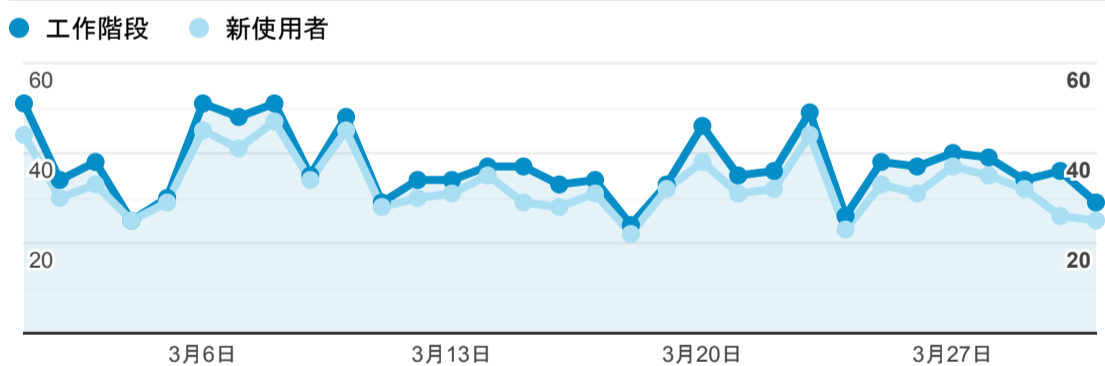

報表01_訪客

2023年3月1日 - 2023年3月31日

所有使用者
100.00% 個工作階段

平均造訪停留時間和單次造訪頁數

造訪地圖

跳出率和平均造訪停留時間

造訪 (依瀏覽器分組)

造訪和不重複訪客

造訪和新造訪

造訪和新造訪率 (依 行動裝置資訊 分組)

造訪 (依 裝置類別 分組)

造訪 (依語言分組)

語言	工作階段
zh-tw	997
zh-cn	75
en-us	52
en-gb	8