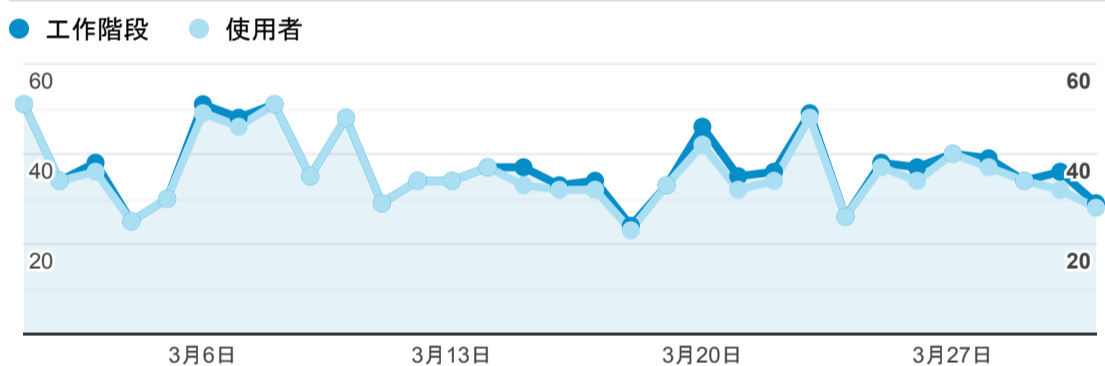

報表01_訪客

2023年3月1日 - 2023年3月31日

所有使用者
100.00% 個工作階段

平均造訪停留時間和單次造訪頁數

造訪地圖

跳出率和平均造訪停留時間

造訪 (依瀏覽器分組)

造訪和不重複訪客

造訪和新造訪

造訪和新造訪率 (依 行動裝置資訊 分組)

造訪 (依 裝置類別 分組)

造訪 (依語言分組)

語言	工作階段
zh-tw	997
zh-cn	75
en-us	52
en-gb	8