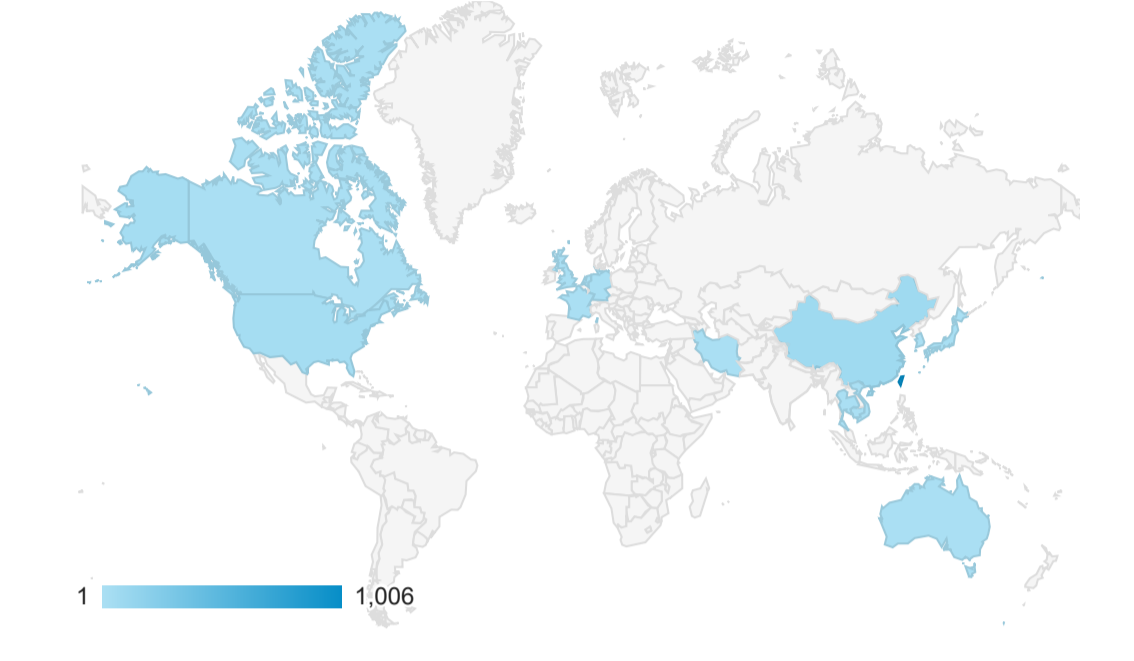

### 報表01\_訪客

2023年3月1日 - 2023年3月31日

所有使用者  
100.00% 個工作階段

#### 造訪地圖