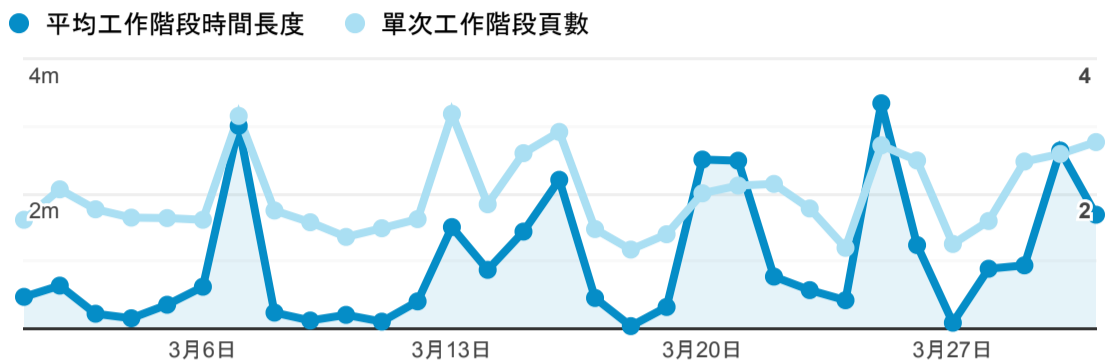

### 報表01\_訪客

2023年3月1日 - 2023年3月31日

所有使用者  
100.00% 個工作階段

#### 平均造訪停留時間和單次造訪頁數