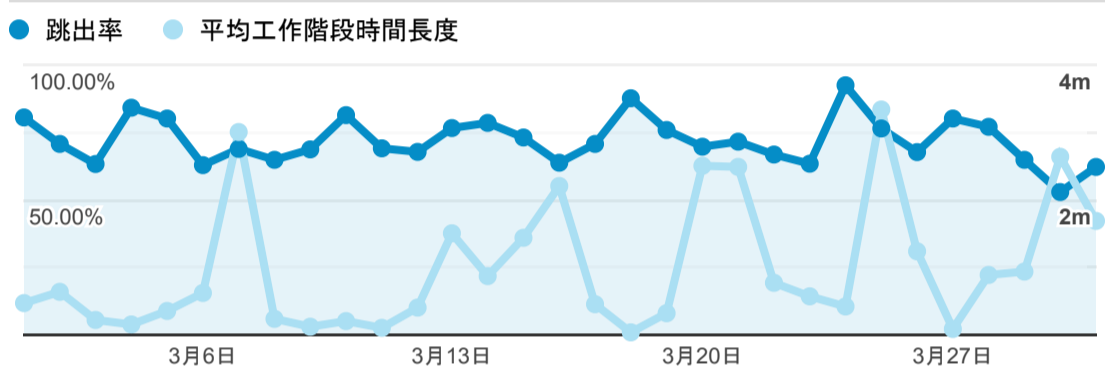

跳出率和平均造訪停留時間