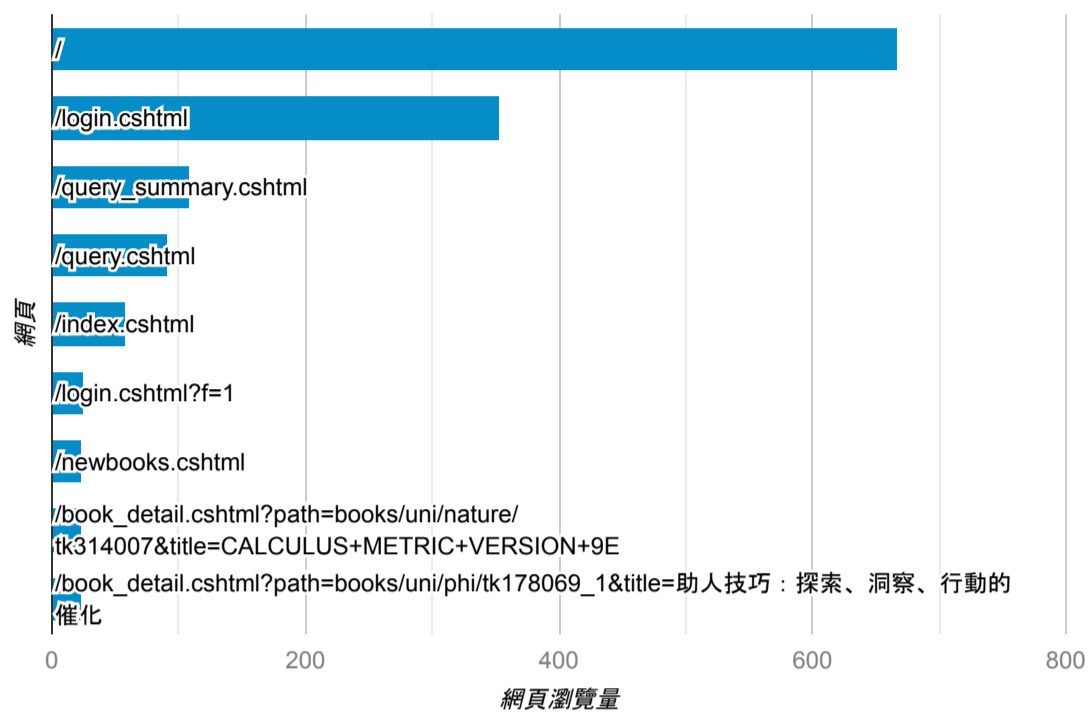

報表03_內容

2023年2月1日 - 2023年2月28日

所有使用者
100.00% 個工作階段

網頁載入平均需時 (秒)

● 平均網頁載入時間 (秒)

網頁載入平均需時 (秒)和瀏覽量 (依 網頁 分組)

網頁	平均網頁載入時間 (秒)	網頁瀏覽量
/book_detail.cshtml?path=books/uni/lan/83/tk836041_1&title=生命讀寫任意門	11.33	2
/rank_recommend.cshtml	10.87	3
/query_summary.cshtml?page=2	10.40	3
/book_detail.cshtml?path=Publishers/net/7/a032/b001&title=你一定愛讀的極簡歐洲史	8.44	1
/book_detail.cshtml?path=Publishers/net/1/a062/b001&title=過度努力+每個+過度++都是傷的證明	8.04	1
/book_detail.cshtml?path=books/uni/social/54/tk547103&title=當代社會工作：理論與方法	7.13	1
/query_summary.cshtml	6.83	109
/book_detail.cshtml?path=books/uni/social/54/tk547147&title=社會工作研究法二版	6.50	1
/book_detail.cshtml?path=Publishers/net/s020/a085/b001&title=AI迷航	6.40	1
/book_detail.cshtml?path=books/uni/social/54/tk547151&title=社會工作讀解	6.19	2

網頁載入平均需時 (秒) (依瀏覽器分組)

瀏覽器	平均網頁載入時間 (秒)
Firefox	4.29
Opera	3.89
Safari	3.17
Chrome	2.55
Edge	2.40

瀏覽量 (依網頁分組)

造訪和新造訪率 (依關鍵字分組)

關鍵字	工作階段	新工作階段百分比
(not provided)	364	83.79%