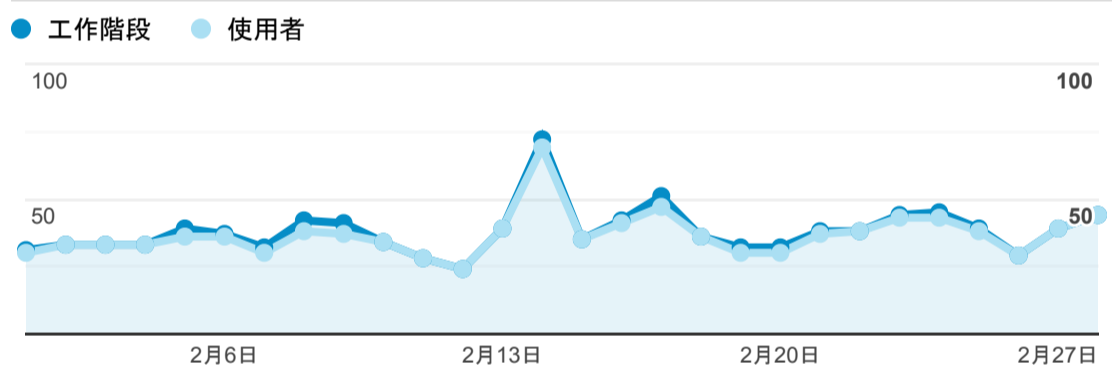

報表01_訪客

2023年2月1日 - 2023年2月28日

○ 所有使用者
100.00% 個工作階段

平均造訪停留時間和單次造訪頁數

跳出率和平均造訪停留時間

造訪和不重複訪客

造訪和新造訪

造訪 (依裝置類別分組)

■ desktop ■ mobile ■ tablet

造訪地圖

造訪 (依瀏覽器分組)

造訪和新造訪率 (依行動裝置資訊分組)

造訪 (依語言分組)

語言	工作階段
zh-tw	902
zh-cn	73
en-us	54
zh-hk	16