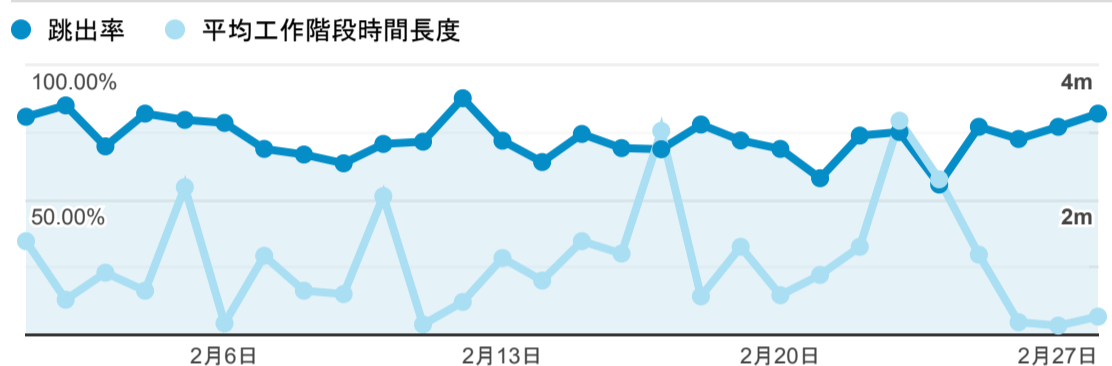

### 報表01\_訪客

2023年2月1日 - 2023年2月28日

○ 所有使用者  
100.00% 個工作階段

#### 平均造訪停留時間和單次造訪頁數

#### 跳出率和平均造訪停留時間