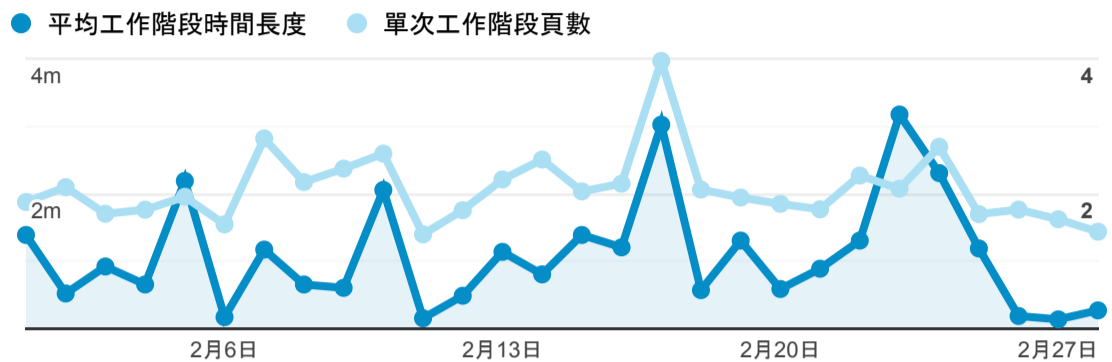

### 報表01\_訪客

2023年2月1日 - 2023年2月28日

○ 所有使用者  
100.00% 個工作階段

#### 平均造訪停留時間和單次造訪頁數

#### 跳出率和平均造訪停留時間