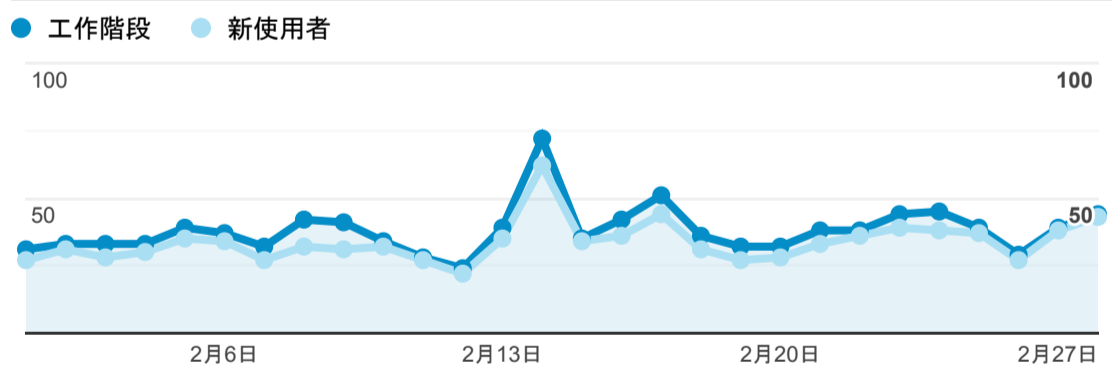

報表01_訪客

2023年2月1日 - 2023年2月28日

○ 所有使用者
100.00% 個工作階段

平均造訪停留時間和單次造訪頁數

跳出率和平均造訪停留時間

造訪和不重複訪客

造訪和新造訪

造訪 (依裝置類別分組)

■ desktop ■ mobile ■ tablet

造訪地圖

造訪 (依瀏覽器分組)

造訪和新造訪率 (依行動裝置資訊分組)

造訪 (依語言分組)

語言	工作階段
zh-tw	902
zh-cn	73
en-us	54
zh-hk	16