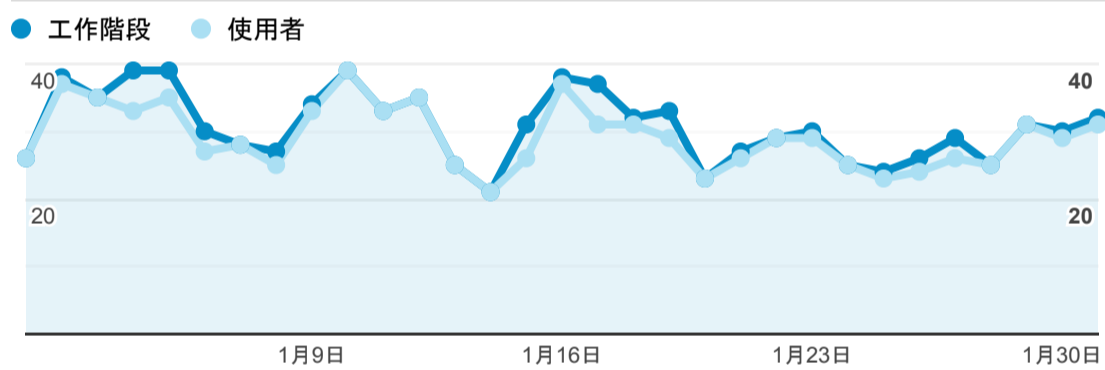

報表01_訪客

2023年1月1日 - 2023年1月31日

所有使用者
100.00% 個工作階段

平均造訪停留時間和單次造訪頁數

造訪地圖

跳出率和平均造訪停留時間

造訪 (依瀏覽器分組)

造訪和不重複訪客

造訪和新造訪

造訪和新造訪率 (依 行動裝置資訊 分組)

造訪 (依 裝置類別 分組)

造訪 (依語言分組)

語言	工作階段
zh-tw	842
en-us	43
zh-cn	38
zh-hk	15

en-gb	4
ja-jp	2
zh-mo	2
en	1
en-hk	1
en-sg	1