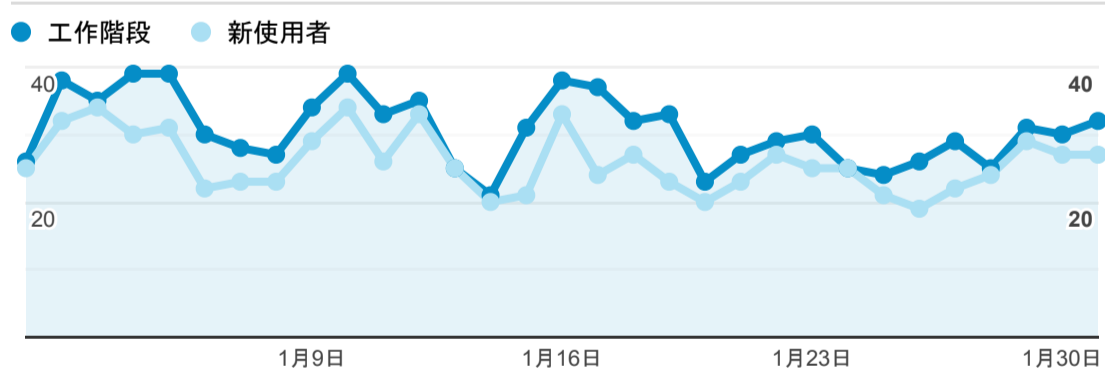

報表01_訪客

2023年1月1日 - 2023年1月31日

所有使用者
100.00% 個工作階段

平均造訪停留時間和單次造訪頁數

造訪地圖

跳出率和平均造訪停留時間

造訪 (依瀏覽器分組)

造訪和不重複訪客

造訪和新造訪

造訪和新造訪率 (依 行動裝置資訊 分組)

造訪 (依 裝置類別 分組)

造訪 (依語言分組)

語言	工作階段
zh-tw	842
en-us	43
zh-cn	38
zh-hk	15

en-gb	4
ja-jp	2
zh-mo	2
en	1
en-hk	1
en-sg	1