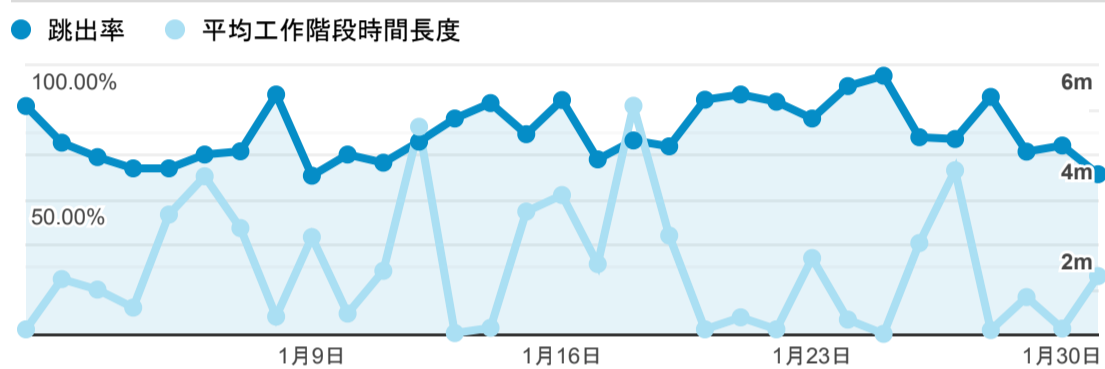

報表01_訪客

2023年1月1日 - 2023年1月31日

所有使用者
100.00% 個工作階段

平均造訪停留時間和單次造訪頁數

造訪地圖

跳出率和平均造訪停留時間

造訪 (依瀏覽器分組)

造訪和不重複訪客

造訪和新造訪

造訪和新造訪率 (依 行動裝置資訊 分組)

造訪 (依 裝置類別 分組)

造訪 (依語言分組)

語言	工作階段
zh-tw	842
en-us	43
zh-cn	38
zh-hk	15

en-gb	4
ja-jp	2
zh-mo	2
en	1
en-hk	1
en-sg	1