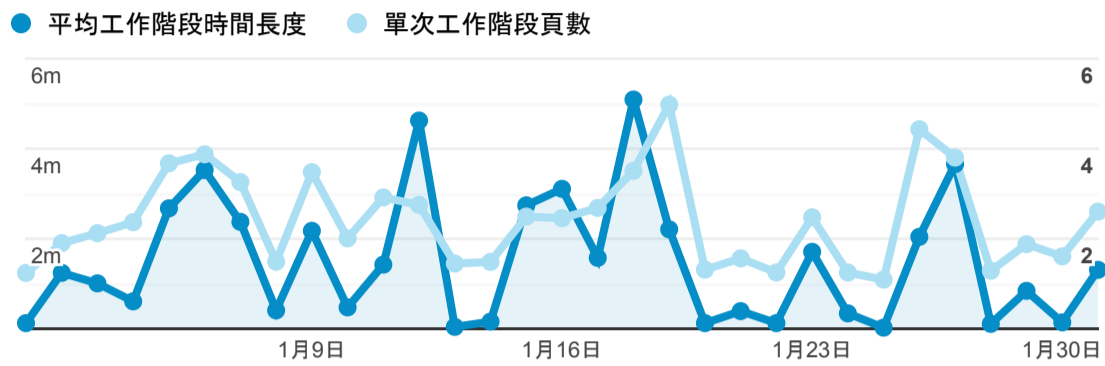

報表01_訪客

2023年1月1日 - 2023年1月31日

所有使用者
100.00% 個工作階段

平均造訪停留時間和單次造訪頁數

造訪地圖

跳出率和平均造訪停留時間

造訪 (依瀏覽器分組)

造訪和不重複訪客

造訪和新造訪

造訪和新造訪率 (依 行動裝置資訊 分組)

造訪 (依 裝置類別 分組)

造訪 (依語言分組)

語言	工作階段
zh-tw	842
en-us	43
zh-cn	38
zh-hk	15

en-gb	4
ja-jp	2
zh-mo	2
en	1
en-hk	1
en-sg	1