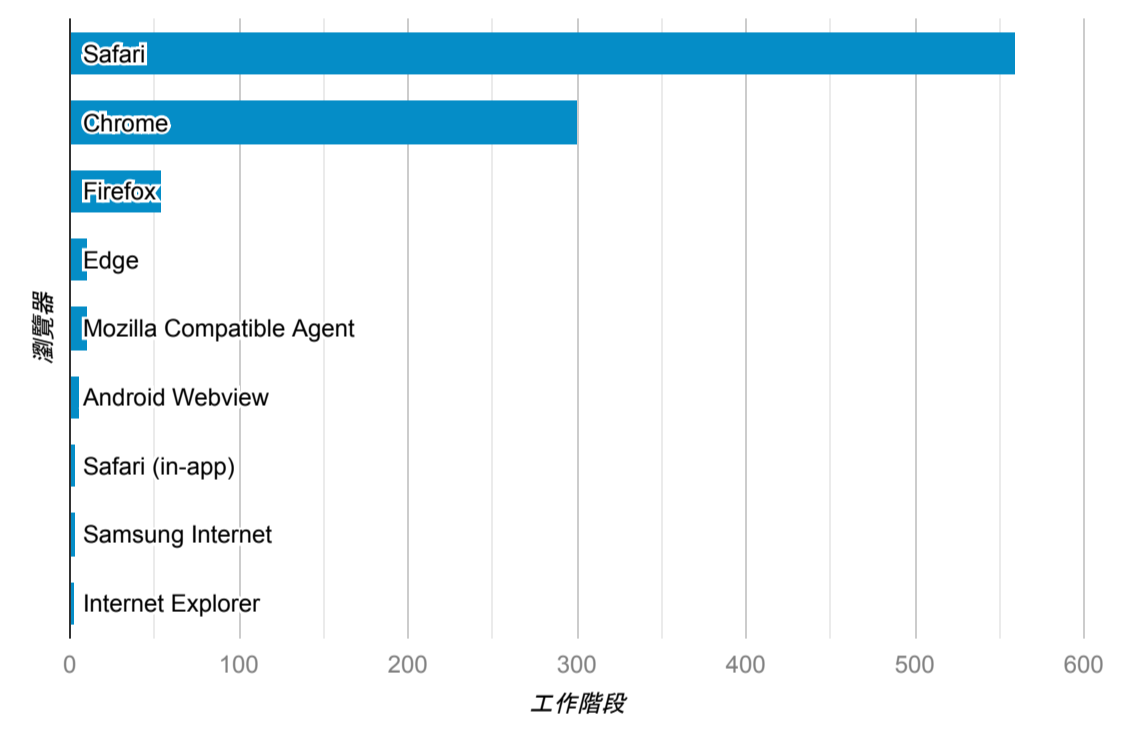

報表01_訪客

2023年1月1日 - 2023年1月31日

所有使用者
100.00% 個工作階段

平均造訪停留時間和單次造訪頁數

造訪地圖

跳出率和平均造訪停留時間

造訪 (依瀏覽器分組)

造訪和不重複訪客