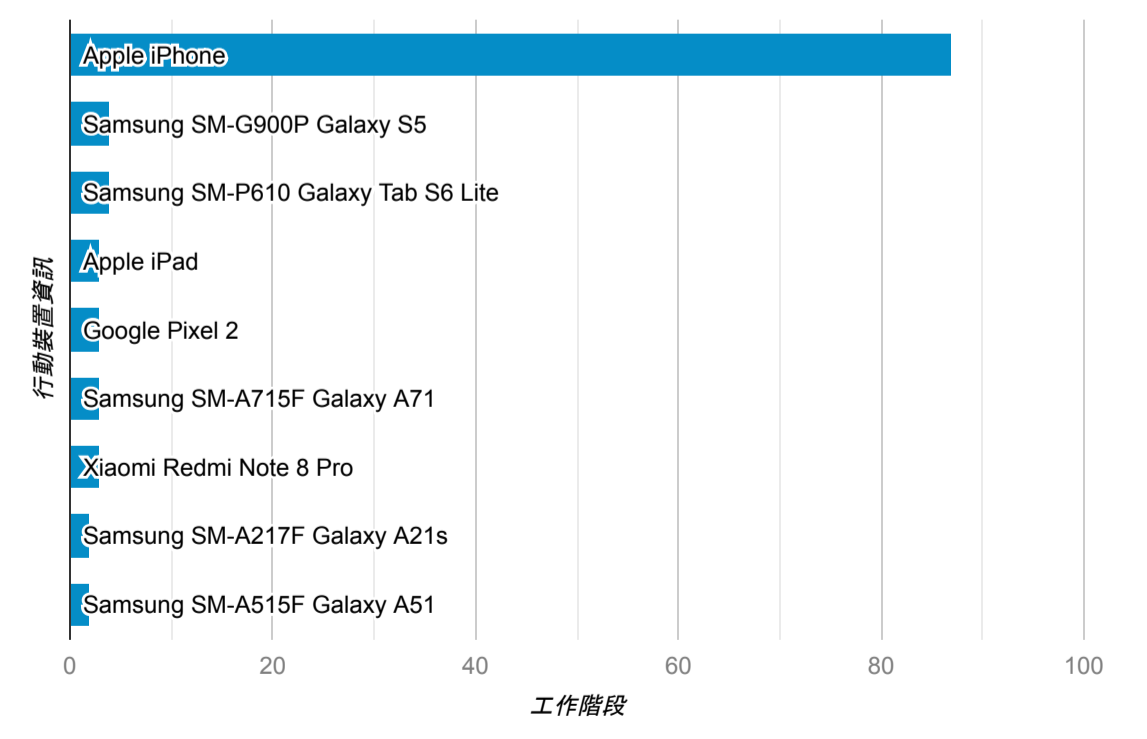

造訪和新造訪率 (依 行動裝置資訊 分組)