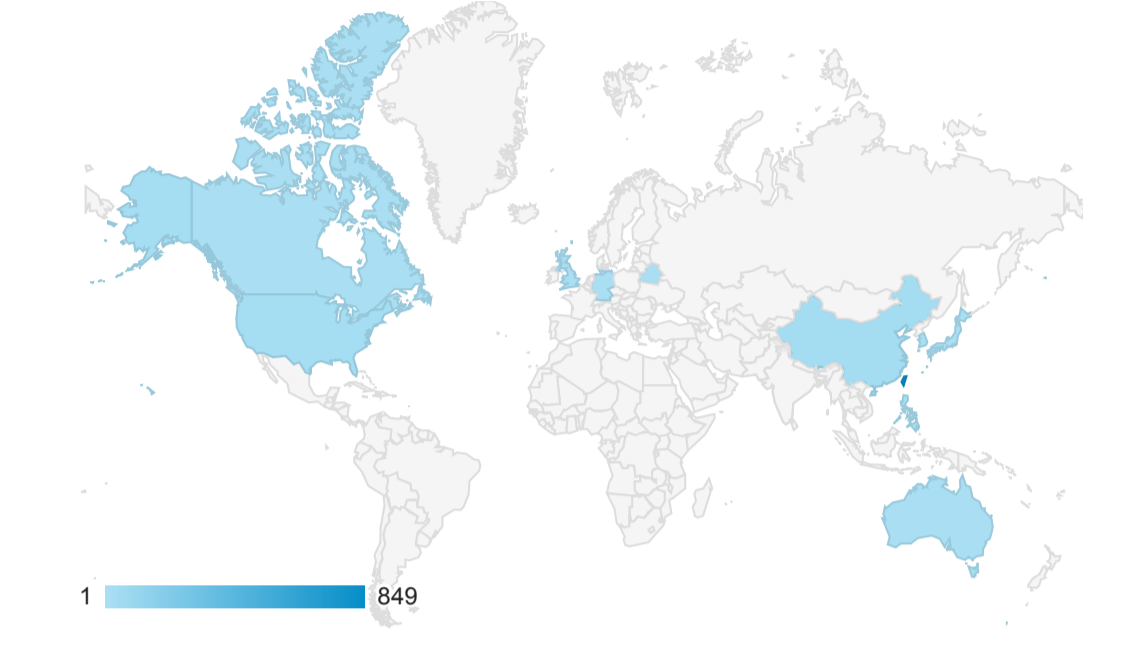

報表01_訪客

2023年1月1日 - 2023年1月31日

所有使用者
100.00% 個工作階段

平均造訪停留時間和單次造訪頁數

造訪地圖

跳出率和平均造訪停留時間

造訪 (依瀏覽器分組)

造訪和不重複訪客