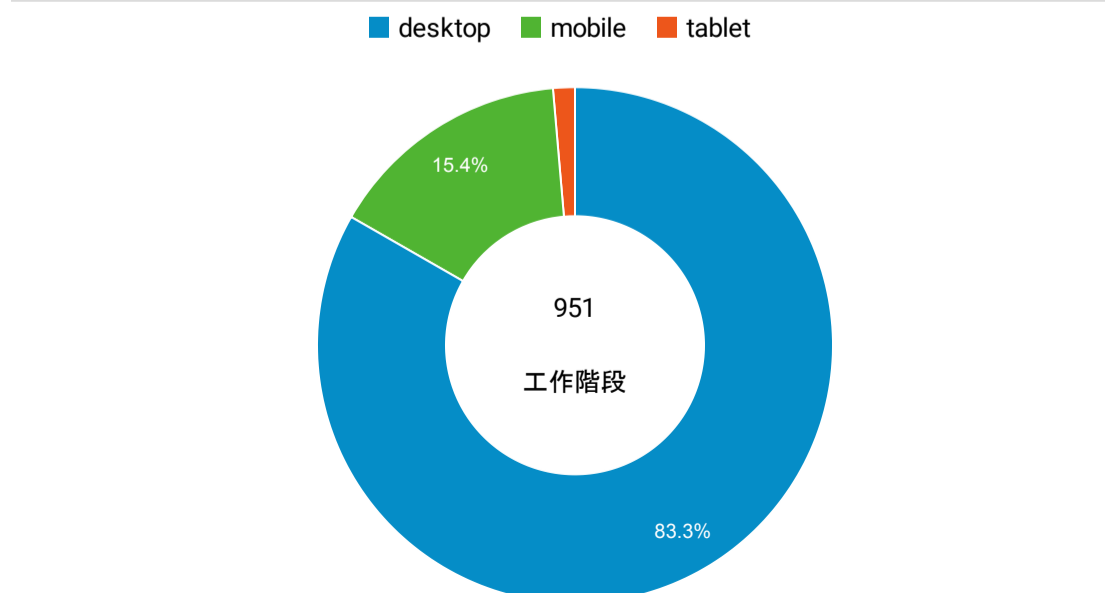

造訪 (依 裝置類別 分組)

造訪 (依語言分組)

語言	工作階段
zh-tw	842
en-us	43
zh-cn	38
zh-hk	15