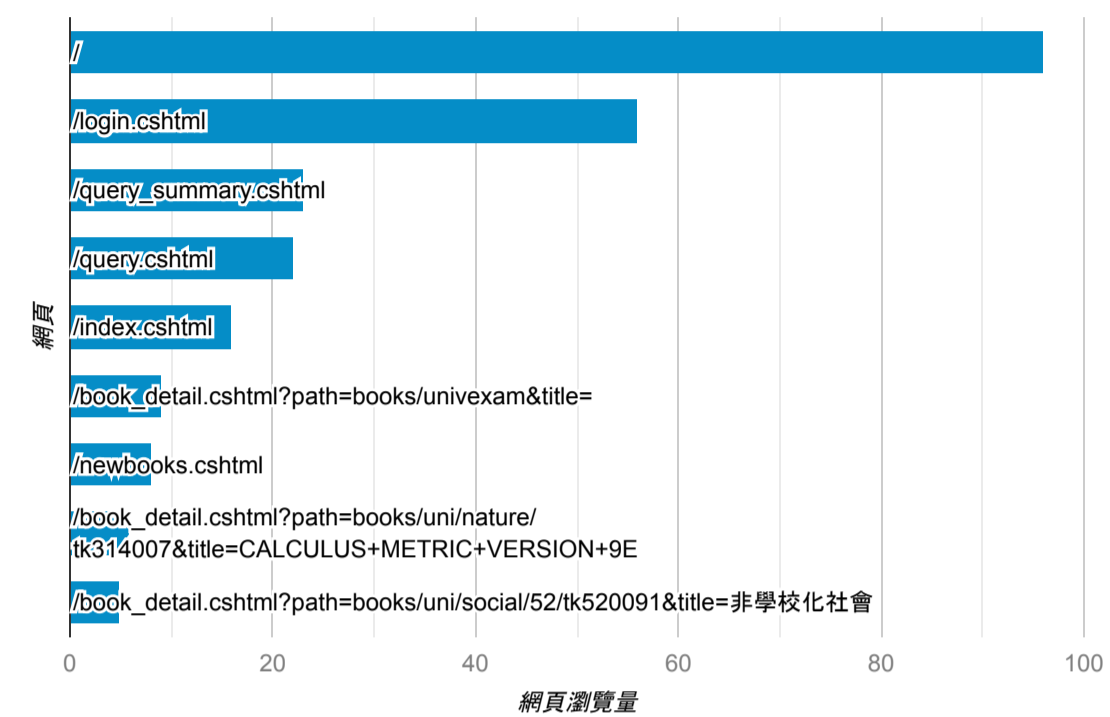

報表03\_內容

2023年6月26日 - 2023年6月30日

所有使用者  
100.00% 個工作階段

網頁載入平均需時 (秒)

● 平均網頁載入時間 (秒)

網頁載入平均需時 (秒)和瀏覽量 (依 網頁 分組)

網頁	平均網頁載入時間 (秒)	網頁瀏覽量
/book_detail.cshtml?path=Publishers/net/s014/a018/b004&title=妖精王傳說	14.22	1
/	4.39	96
/book_detail.cshtml?path=Publishers/sb/sb885001&title=牧羊少年奇幻之旅	3.98	1
/book_detail.cshtml?path=Publishers/magazine/air-eng/2004/200403&title=空中英語教室2004年3月號	3.94	1
/index.cshtml	2.02	16
/book_detail.cshtml?path=books/univexam/massage&title=按摩技術士技能檢定學科測試試題	0.84	1
/book_detail.cshtml?path=news/udn/2023/202306/20230626/immedaite/&title=即時&bn=	0.33	1
/book_detail.cshtml?path=news/udn/2023/202306/20230626/stock/&title=股市&bn=	0.29	1
/book_detail.cshtml?path=news/udn/2023/202306/20230626&title=	0.14	2
/aboutus.cshtml	0.00	1

網頁載入平均需時 (秒) (依瀏覽器分組)

瀏覽器	平均網頁載入時間 (秒)
Safari	3.70
Chrome	3.17

瀏覽量 (依網頁分組)

造訪和新造訪率 (依 關鍵字 分組)

關鍵字	工作階段	新工作階段百分比
(not provided)	45	68.89%