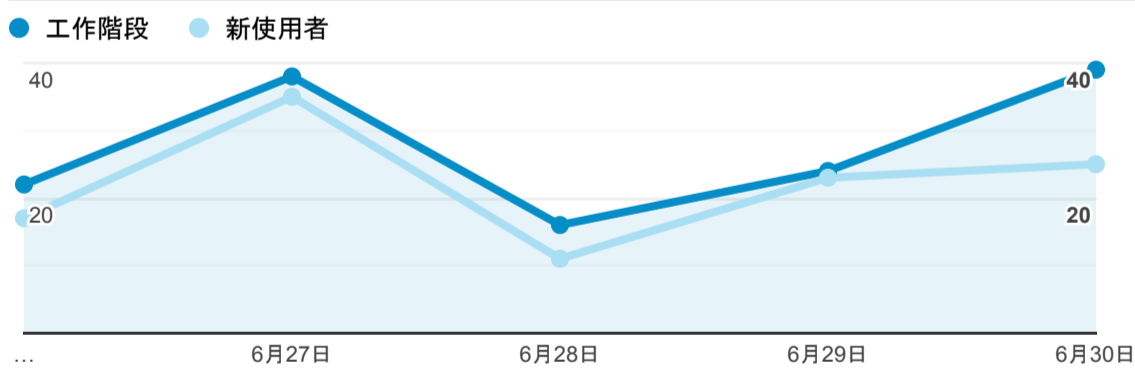

報表01_訪客

2023年6月26日 - 2023年6月30日

所有使用者
100.00% 個工作階段

平均造訪停留時間和單次造訪頁數

造訪地圖

跳出率和平均造訪停留時間

造訪 (依瀏覽器分組)

造訪和不重複訪客

造訪和新造訪

造訪和新造訪率 (依 行動裝置資訊 分組)

造訪 (依 裝置類別 分組)

造訪 (依語言分組)

語言	工作階段
zh-tw	115
zh-cn	13
en-us	8
zh-hk	2