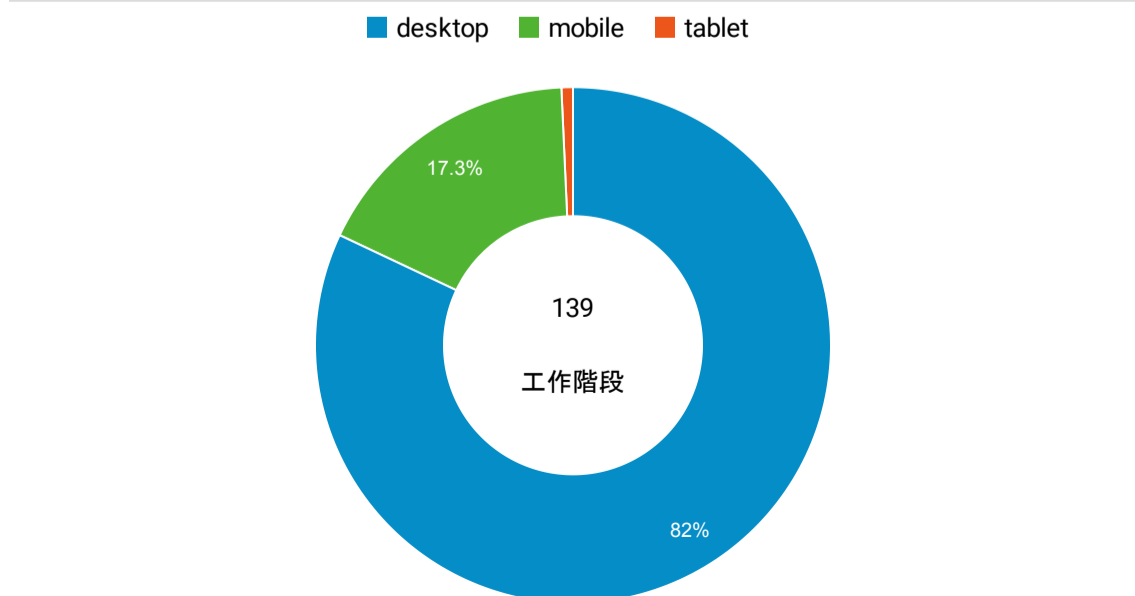

造訪 (依 裝置類別 分組)

造訪 (依語言分組)

語言	工作階段
zh-tw	115
zh-cn	13
en-us	8
zh-hk	2