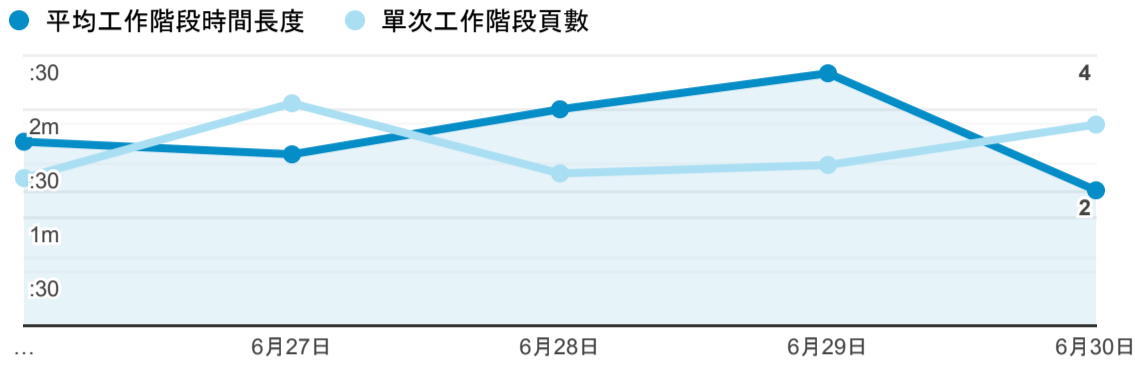

報表01\_訪客

2023年6月26日 - 2023年6月30日

所有使用者  
100.00% 個工作階段

平均造訪停留時間和單次造訪頁數

造訪地圖

跳出率和平均造訪停留時間

造訪 (依瀏覽器分組)

造訪和不重複訪客