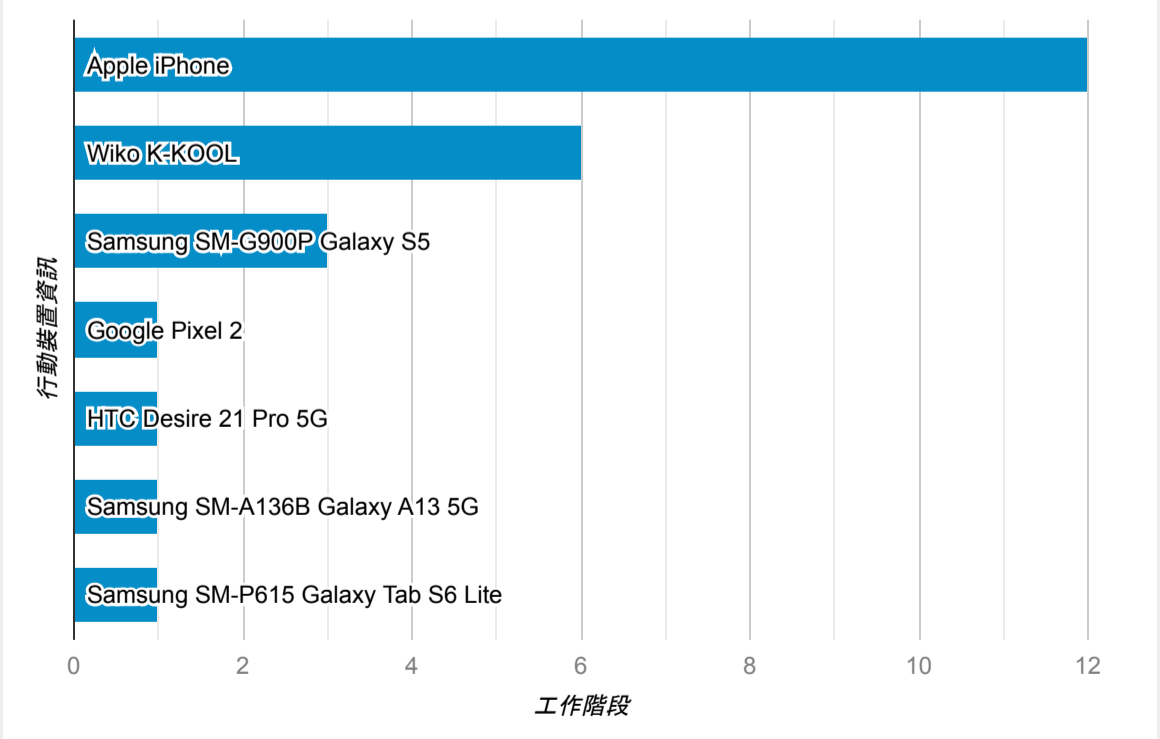

造訪和新造訪率 (依 行動裝置資訊 分組)