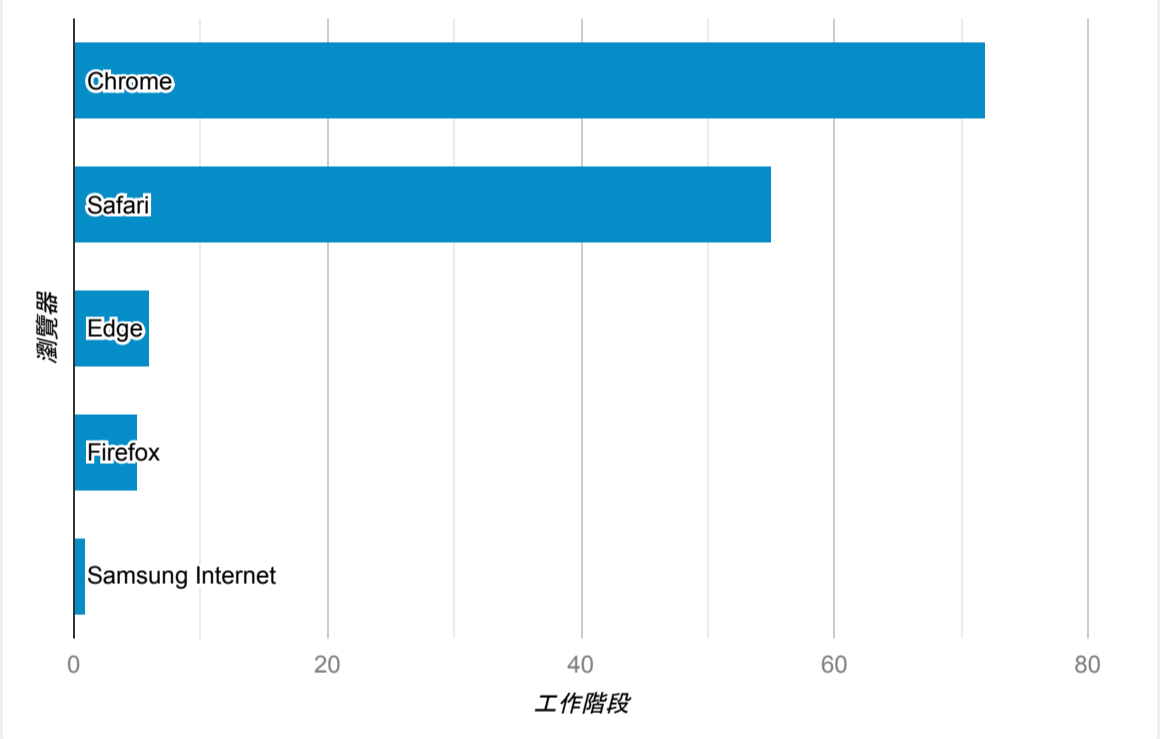

報表01\_訪客

2023年6月26日 - 2023年6月30日

所有使用者  
100.00% 個工作階段

平均造訪停留時間和單次造訪頁數

造訪地圖

跳出率和平均造訪停留時間

造訪 (依瀏覽器分組)

造訪和不重複訪客