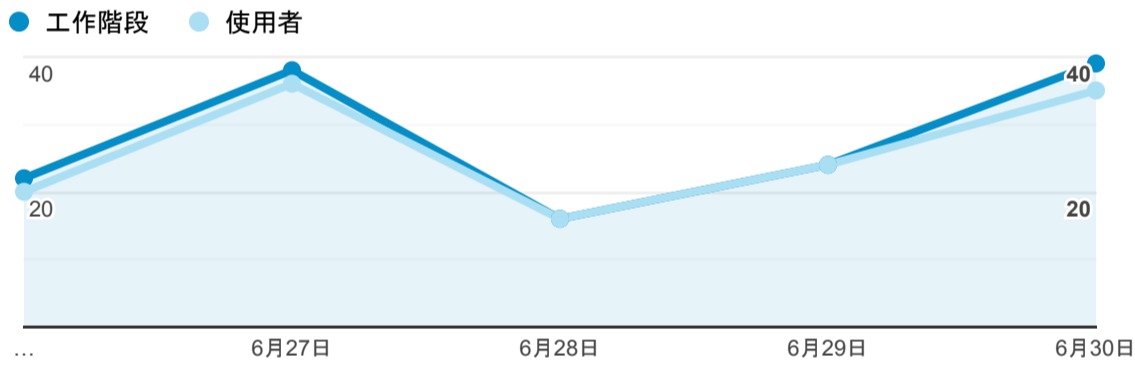

報表01\_訪客

2023年6月26日 - 2023年6月30日

所有使用者  
100.00% 個工作階段

平均造訪停留時間和單次造訪頁數

造訪地圖

跳出率和平均造訪停留時間

造訪 (依瀏覽器分組)

造訪和不重複訪客