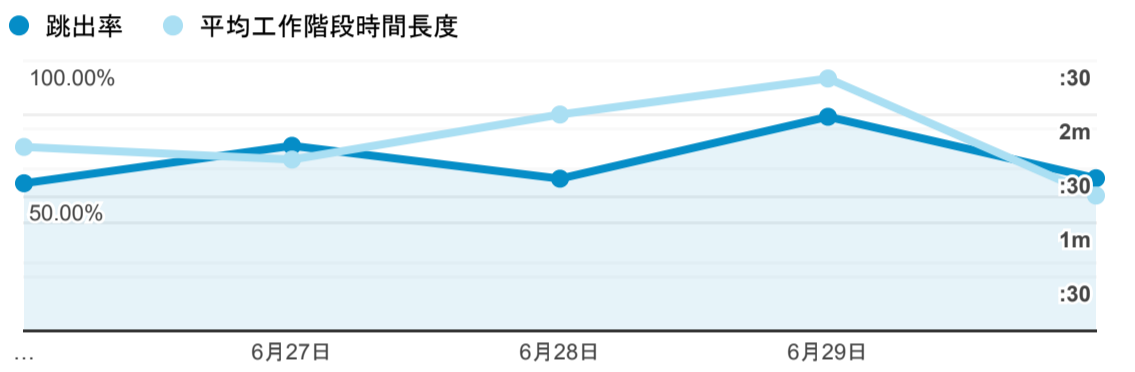

報表01\_訪客

2023年6月26日 - 2023年6月30日

所有使用者  
100.00% 個工作階段

平均造訪停留時間和單次造訪頁數

造訪地圖

跳出率和平均造訪停留時間

造訪 (依瀏覽器分組)

造訪和不重複訪客