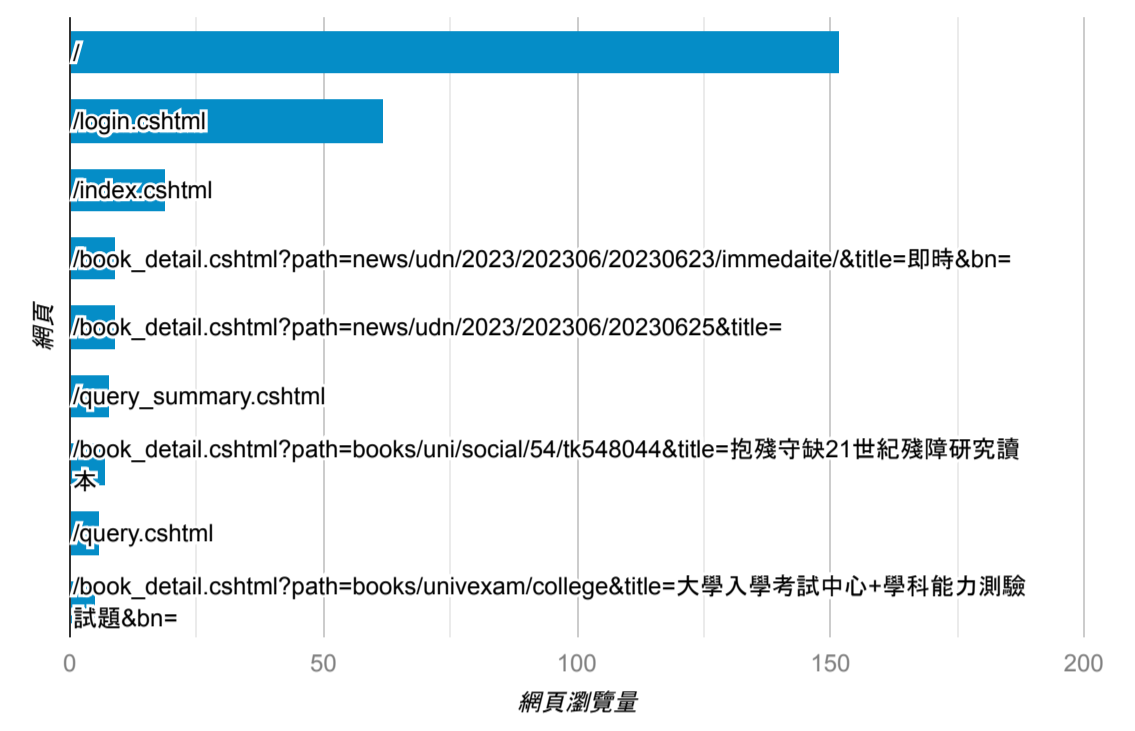

報表03_內容

2023年6月19日 - 2023年6月25日

所有使用者
100.00% 個工作階段

網頁載入平均需時 (秒)

● 平均網頁載入時間 (秒)

瀏覽量 (依網頁分組)

網頁載入平均需時 (秒)和瀏覽量 (依 網頁 分組)

網頁	平均網頁載入時間 (秒)	網頁瀏覽量
/query_summary.cshtml?page=2	7.94	1
/query_summary.cshtml	7.75	8
/index.cshtml	5.82	19
/	3.97	152
/book_detail.cshtml?path=Publishers/net/ku/a081/b010&title=浪子高達系列	3.87	4
/query.cshtml	2.81	6
/book_detail.cshtml?path=Publishers/magazine/fl&title=	1.00	1
/book_detail.cshtml?path=books/univexam/massage&title=按摩技術士技能檢定學科測試試題	0.83	1
/login.cshtml	0.42	62
/aboutus.cshtml	0.00	1

造訪和新造訪率 (依 關鍵字 分組)

關鍵字	工作階段	新工作階段百分比
(not provided)	57	73.68%

網頁載入平均需時 (秒) (依瀏覽器分組)

瀏覽器	平均網頁載入時間 (秒)
Chrome	4.52
Safari	2.78