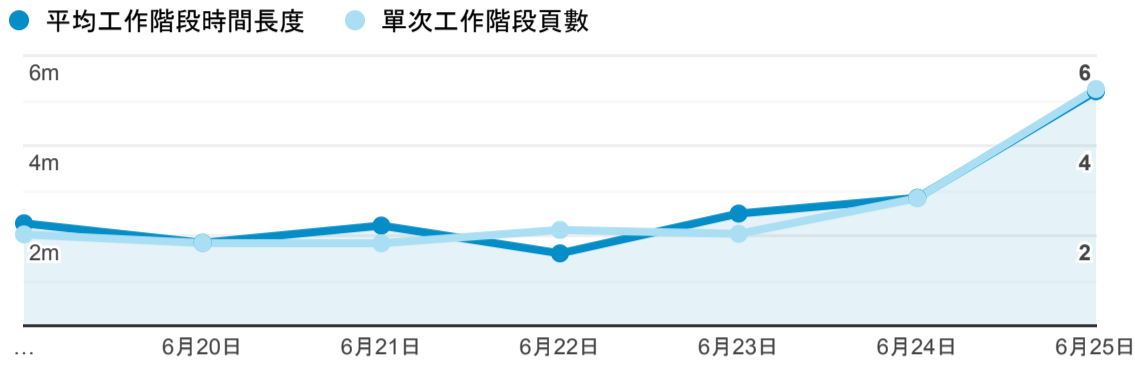

報表01_訪客

2023年6月19日 - 2023年6月25日

所有使用者
100.00% 個工作階段

平均造訪停留時間和單次造訪頁數

造訪地圖

跳出率和平均造訪停留時間

造訪 (依瀏覽器分組)

造訪和不重複訪客