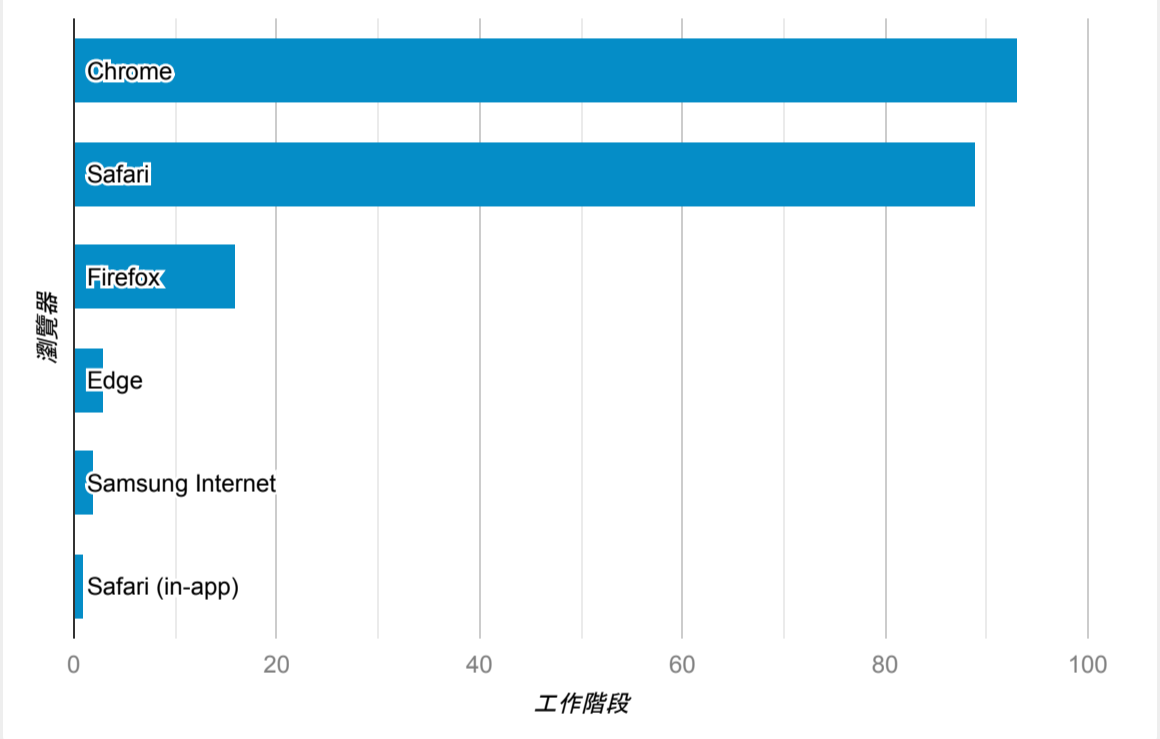

報表01_訪客

2023年6月19日 - 2023年6月25日

所有使用者
100.00% 個工作階段

平均造訪停留時間和單次造訪頁數

造訪地圖

跳出率和平均造訪停留時間

造訪 (依瀏覽器分組)

造訪和不重複訪客