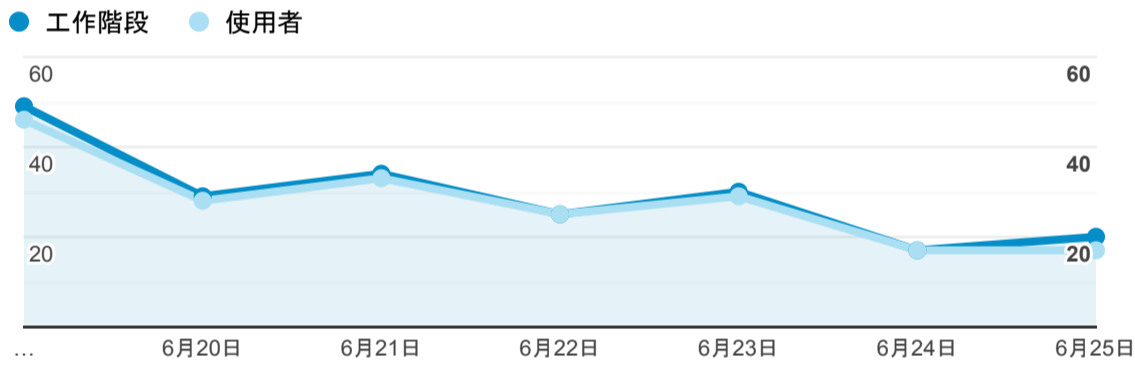

報表01_訪客

2023年6月19日 - 2023年6月25日

所有使用者
100.00% 個工作階段

平均造訪停留時間和單次造訪頁數

造訪地圖

跳出率和平均造訪停留時間

造訪 (依瀏覽器分組)

造訪和不重複訪客

造訪和新造訪

造訪和新造訪率 (依 行動裝置資訊 分組)

造訪 (依 裝置類別 分組)

造訪 (依語言分組)

| 語言 | 工作階段 |
|-------|------|
| zh-tw | 163 |
| zh-cn | 22 |
| en-us | 11 |
| en-gb | 5 |