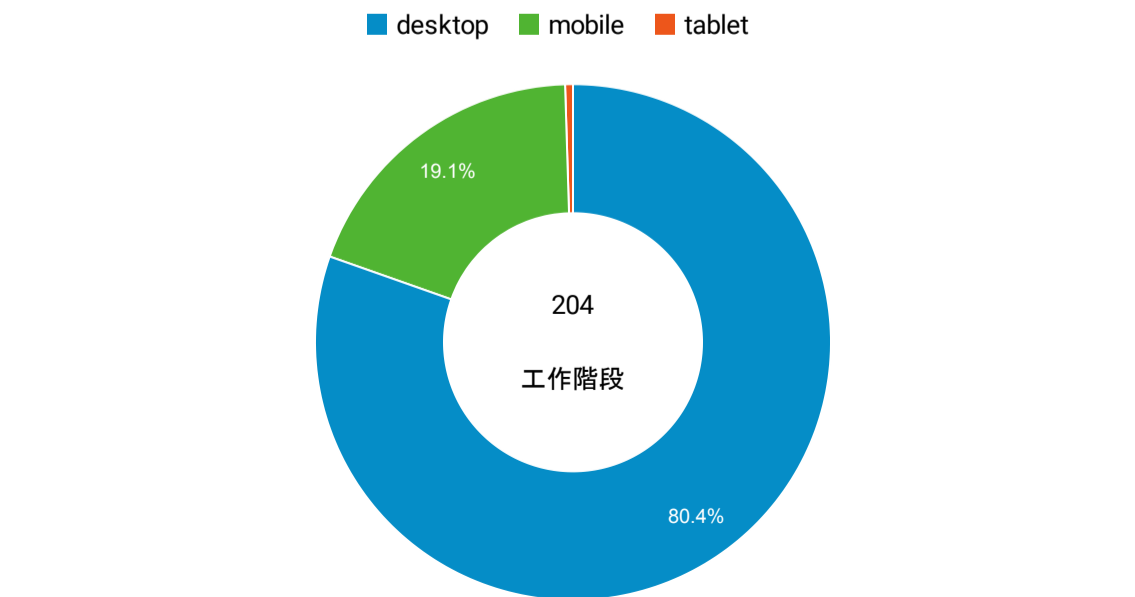

造訪 (依 裝置類別 分組)

造訪 (依語言分組)

語言	工作階段
zh-tw	163
zh-cn	22
en-us	11
en-gb	5