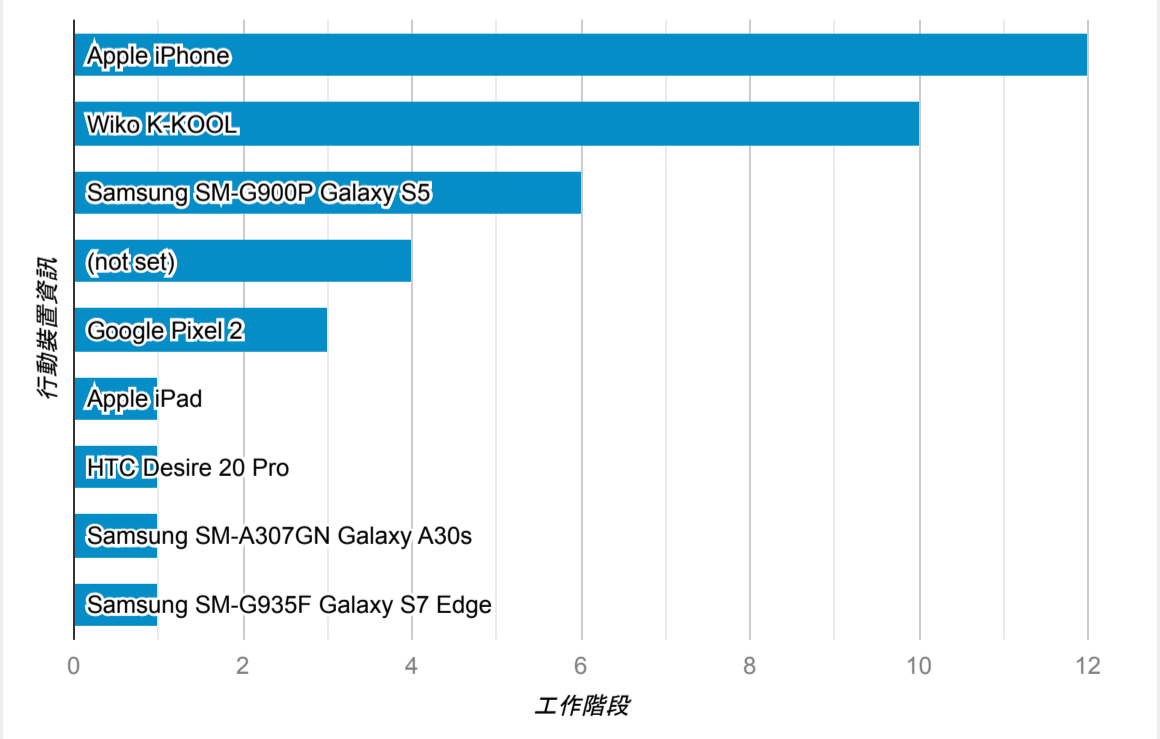

造訪和新造訪率 (依 行動裝置資訊 分組)