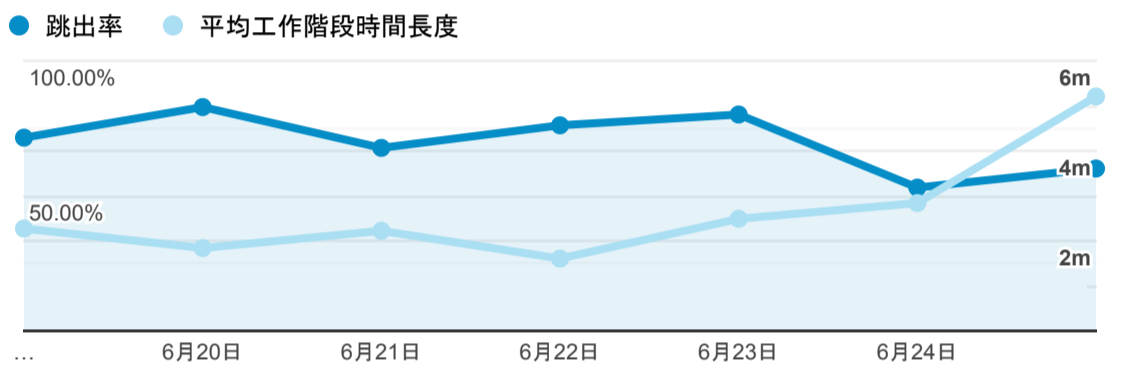

報表01_訪客

2023年6月19日 - 2023年6月25日

所有使用者
100.00% 個工作階段

平均造訪停留時間和單次造訪頁數

造訪地圖

跳出率和平均造訪停留時間

造訪 (依瀏覽器分組)

造訪和不重複訪客