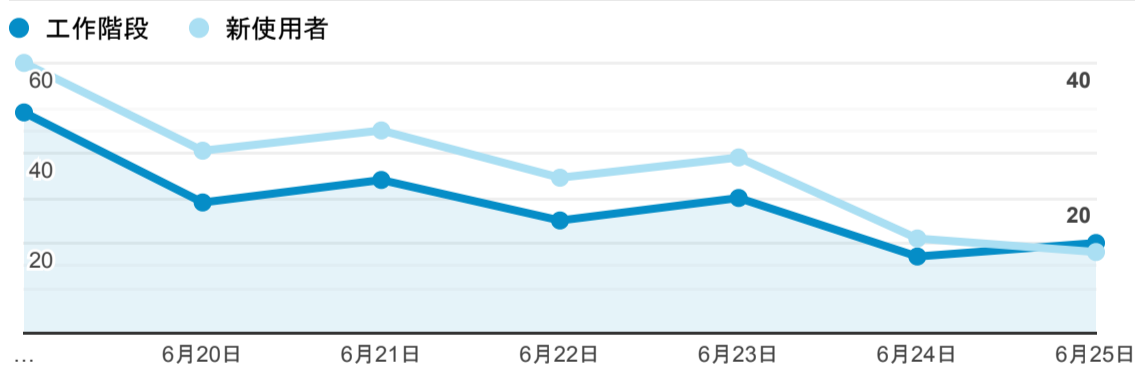

報表01_訪客

2023年6月19日 - 2023年6月25日

所有使用者
100.00% 個工作階段

平均造訪停留時間和單次造訪頁數

造訪地圖

跳出率和平均造訪停留時間

造訪 (依瀏覽器分組)

造訪和不重複訪客

造訪和新造訪

造訪和新造訪率 (依 行動裝置資訊 分組)

造訪 (依 裝置類別 分組)

造訪 (依語言分組)

| 語言 | 工作階段 |
|-------|------|
| zh-tw | 163 |
| zh-cn | 22 |
| en-us | 11 |
| en-gb | 5 |