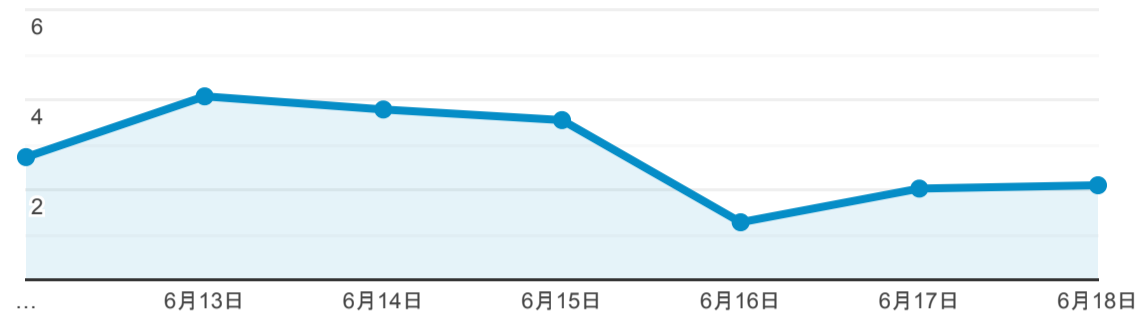

報表03_內容

2023年6月12日 - 2023年6月18日

所有使用者
100.00% 個工作階段

網頁載入平均需時 (秒)

● 平均網頁載入時間 (秒)

瀏覽量 (依網頁分組)

網頁載入平均需時 (秒)和瀏覽量 (依 網頁 分組)

| 網頁 | 平均網頁載入時間 (秒) | 網頁瀏覽量 |
|--|--------------|-------|
| /query_summary.cshtml | 7.24 | 12 |
| /book_detail.cshtml?path=Publishers/net/s005/a063/b001&title=解密無印良品 | 5.77 | 1 |
| /book_detail.cshtml?path=books/uni/w-h-g/tk743001&title=大國崛起-德國++看九大國五百年興衰+台灣未來之路+帝國春秋 | 5.72 | 2 |
| /book_detail.cshtml?path=Publishers/access/6/95-24&title=中日關係史論集 | 5.31 | 1 |
| /book_detail.cshtml?path=Publishers/twacc/cca/96/23&title=繼承失落的人 | 4.75 | 1 |
| /book_detail.cshtml?path=Publishers/cca2/102/22&title=博士熱愛的算式 | 4.16 | 1 |
| /book_detail.cshtml?path=books/uni/social/54/tk541074&title=地方知識詮釋人類學論文集 | 4.16 | 1 |
| /book_detail.cshtml?path=books/univexam/massage&title=按摩技術士技能檢定學科測試試題 | 3.68 | 1 |
| /index.cshtml | 3.68 | 20 |
| /book_detail.cshtml?path=books/uni/social/56/tk561022&title=貨幣銀行學 | 3.49 | 1 |

造訪和新造訪率 (依 關鍵字 分組)

| 關鍵字 | 工作階段 | 新工作階段百分比 |
|----------------|------|----------|
| (not provided) | 52 | 73.08% |

網頁載入平均需時 (秒) (依瀏覽器分組)

| 瀏覽器 | 平均網頁載入時間 (秒) |
|--------|--------------|
| Chrome | 3.04 |
| Safari | 2.20 |