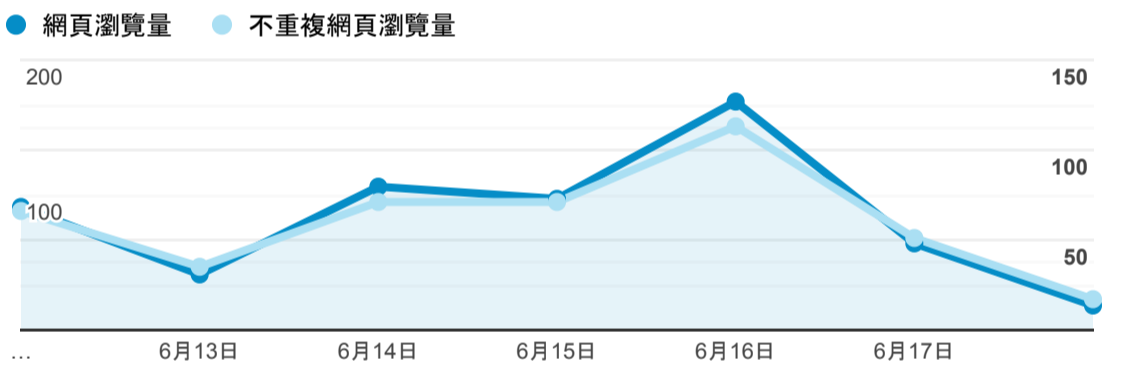

報表02_流量

2023年6月12日 - 2023年6月18日

所有使用者
100.00% 個工作階段

瀏覽量和平均網頁停留時間

瀏覽量和造訪

瀏覽量和不重複瀏覽量

造訪和瀏覽量 (依 來源/媒介 分組)

來源/媒介	工作階段	網頁瀏覽量
(direct) / (none)	167	273
google / organic	50	300
163.13.226.30 / referral	2	3
bing / organic	2	4
class.kh.edu.tw / referral	1	2
ethelsblog.online / referral	1	1
tpap.taipei / referral	1	3

造訪和瀏覽量 (依 到達網頁 分組)

到達網頁	工作階段	網頁瀏覽量
/	10	110
/login.cshtml	5	114
/book_detail.cshtml?path=/books/uni/apply/tk416007&title=肌筋膜疼痛與機能障礙激痛點手冊(第一冊+身體的上半部)&bn=應用科學+++tk400000+(tk400000)+(BM:+anderson+witch)	2	3
/book_detail.cshtml?path=books/uni/w-h-g/tk743001&title=大國崛起-德國+看九大國五百年興衰+台灣未來之路+帝國春秋	2	2
/book_detail.cshtml?org_id=107&book_id=daisy-ntnu-099-225-L009433&path=&title=最後的貴族(往事並不如煙完整版)&bn=最後的貴族(往事並不如煙完整版)	1	1
/book_detail.cshtml?org_id=108&book_id=daisy-ncue-098-001&path=&title=理性情緒心理學入門&bn=理性情緒心理學入門	1	1
/book_detail.cshtml?org_id=108&book_id=daisy-ncue-098-015&path=&title=	1	1