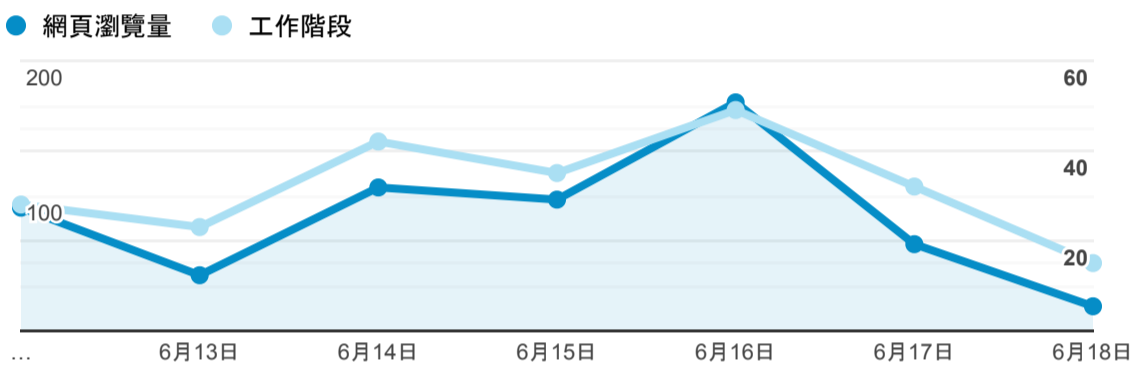

報表02_流量

2023年6月12日 - 2023年6月18日

所有使用者
100.00% 個工作階段

瀏覽量和平均網頁停留時間

瀏覽量和造訪

瀏覽量和不重複瀏覽量

造訪和瀏覽量 (依 來源/媒介 分組)

來源/媒介	工作階段	網頁瀏覽量
(direct) / (none)	167	273
google / organic	50	300
163.13.226.30 / referral	2	3
bing / organic	2	4
class.kh.edu.tw / referral	1	2
ethelsblog.online / referral	1	1
tpap.taipei / referral	1	3

造訪和瀏覽量 (依 到達網頁 分組)

到達網頁	工作階段	網頁瀏覽量
/	10	110
/login.cshtml	5	114
/book_detail.cshtml?path=/books/uni/apply/tk416007&title=肌筋膜疼痛與機能障礙激痛點手冊(第一冊+身體的上半部)&bn=應用科學+++tk400000+(tk400000)+(BM:+anderson+witch)	2	3
/book_detail.cshtml?path=books/uni/w-h-g/tk743001&title=大國崛起-德國+看九大國五百年興衰+台灣未來之路+帝國春秋	2	2
/book_detail.cshtml?org_id=107&book_id=daisy-ntnu-099-225-L009433&path=&title=最後的貴族(往事並不如煙完整版)&bn=最後的貴族(往事並不如煙完整版)	1	1
/book_detail.cshtml?org_id=108&book_id=daisy-ncue-098-001&path=&title=理性情緒心理學入門&bn=理性情緒心理學入門	1	1
/book_detail.cshtml?org_id=108&book_id=daisy-ncue-098-015&path=&title=	1	1