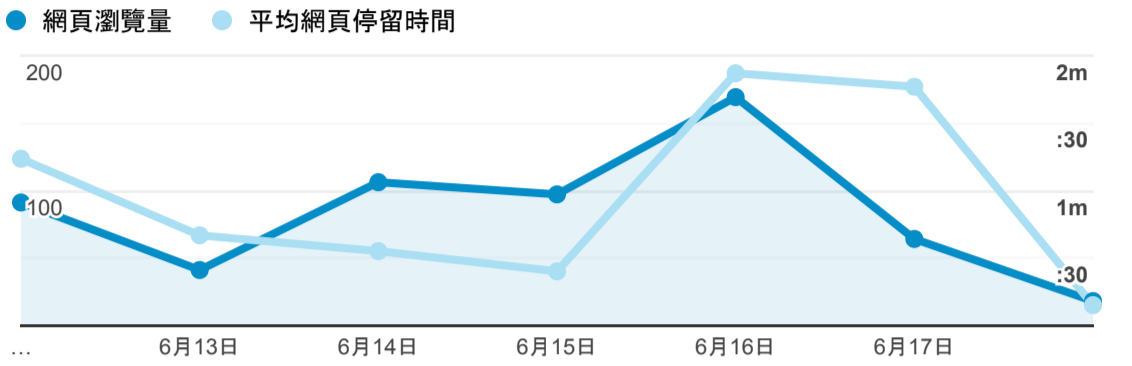

報表02_流量

2023年6月12日 - 2023年6月18日

所有使用者
100.00% 個工作階段

瀏覽量和平均網頁停留時間

瀏覽量和造訪

瀏覽量和不重複瀏覽量

造訪和瀏覽量 (依 來源/媒介 分組)

來源/媒介	工作階段	網頁瀏覽量
(direct) / (none)	167	273
google / organic	50	300
163.13.226.30 / referral	2	3
bing / organic	2	4
class.kh.edu.tw / referral	1	2
ethelsblog.online / referral	1	1
tpap.taipei / referral	1	3

造訪和瀏覽量 (依 到達網頁 分組)

到達網頁	工作階段	網頁瀏覽量
/	10	110
/login.cshtml	5	114
/book_detail.cshtml?path=/books/uni/apply/tk416007&title=肌筋膜疼痛與機能障礙激痛點手冊(第一冊+身體的上半部)&bn=應用科學+++tk400000+(tk400000)+(BM:+anderson+witch)	2	3
/book_detail.cshtml?path=books/uni/w-h-g/tk743001&title=大國崛起-德國+看九大國五百年興衰+台灣未來之路+帝國春秋	2	2
/book_detail.cshtml?org_id=107&book_id=daisy-ntnu-099-225-L009433&path=&title=最後的貴族(往事並不如煙完整版)&bn=最後的貴族(往事並不如煙完整版)	1	1
/book_detail.cshtml?org_id=108&book_id=daisy-ncue-098-001&path=&title=理性情緒心理學入門&bn=理性情緒心理學入門	1	1
/book_detail.cshtml?org_id=108&book_id=daisy-ncue-098-015&path=&title=	1	1