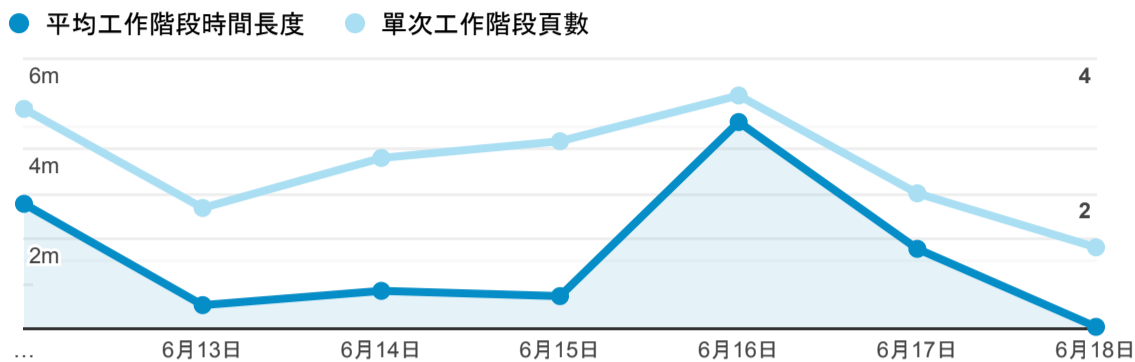

報表01_訪客

2023年6月12日 - 2023年6月18日

所有使用者
100.00% 個工作階段

平均造訪停留時間和單次造訪頁數

造訪地圖

跳出率和平均造訪停留時間

造訪 (依瀏覽器分組)

造訪和不重複訪客

造訪和新造訪

造訪和新造訪率 (依 行動裝置資訊 分組)

造訪 (依 裝置類別 分組)

造訪 (依語言分組)

語言	工作階段
zh-tw	195
zh-cn	15
en-gb	6
en-us	6

fr-fr

1

zh-hk