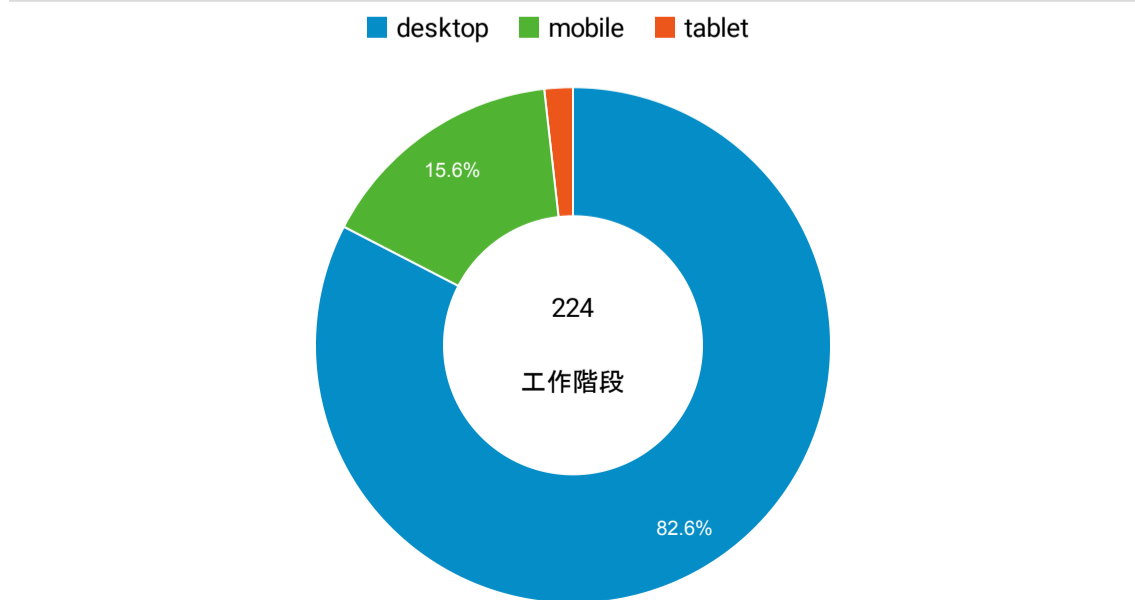

造訪 (依 裝置類別 分組)

造訪 (依語言分組)

語言	工作階段
zh-tw	195
zh-cn	15
en-gb	6
en-us	6