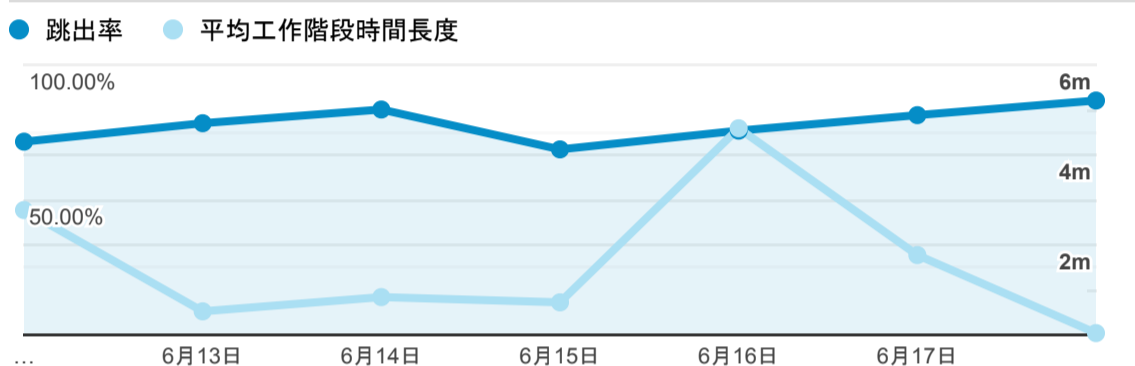

報表01_訪客

2023年6月12日 - 2023年6月18日

所有使用者
100.00% 個工作階段

平均造訪停留時間和單次造訪頁數

造訪地圖

跳出率和平均造訪停留時間

造訪 (依瀏覽器分組)

造訪和不重複訪客

造訪和新造訪

造訪和新造訪率 (依 行動裝置資訊 分組)

造訪 (依 裝置類別 分組)

造訪 (依語言分組)

語言	工作階段
zh-tw	195
zh-cn	15
en-gb	6
en-us	6

fr-fr

1

zh-hk