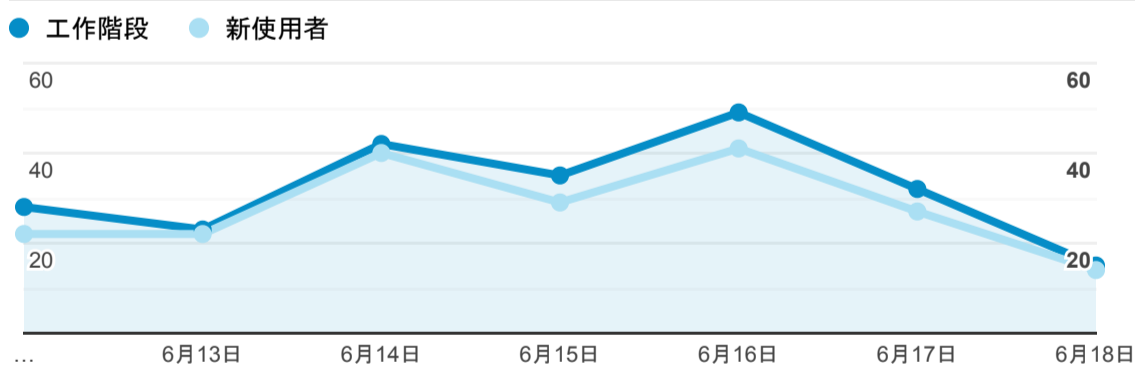

報表01_訪客

2023年6月12日 - 2023年6月18日

所有使用者
100.00% 個工作階段

平均造訪停留時間和單次造訪頁數

造訪地圖

跳出率和平均造訪停留時間

造訪 (依瀏覽器分組)

造訪和不重複訪客

造訪和新造訪

造訪和新造訪率 (依 行動裝置資訊 分組)

造訪 (依 裝置類別 分組)

造訪 (依語言分組)

語言	工作階段
zh-tw	195
zh-cn	15
en-gb	6
en-us	6

fr-fr

1

zh-hk