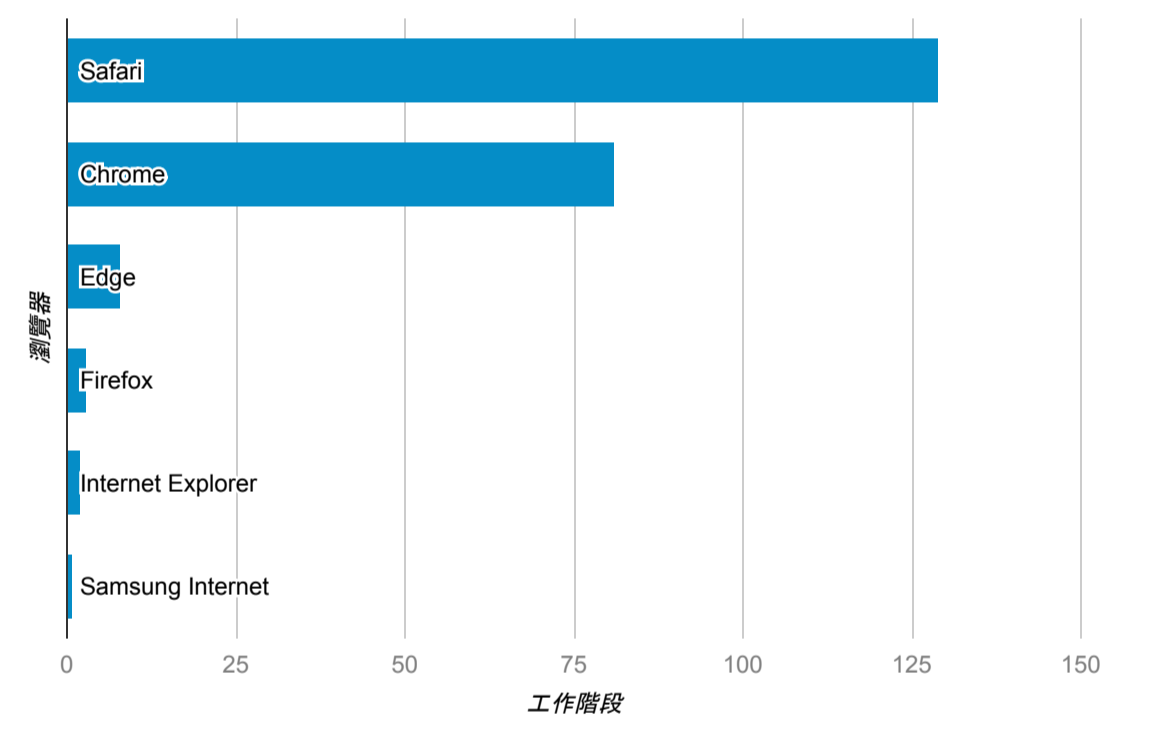

報表01_訪客

2023年6月12日 - 2023年6月18日

所有使用者
100.00% 個工作階段

平均造訪停留時間和單次造訪頁數

造訪地圖

跳出率和平均造訪停留時間

造訪 (依瀏覽器分組)

造訪和不重複訪客