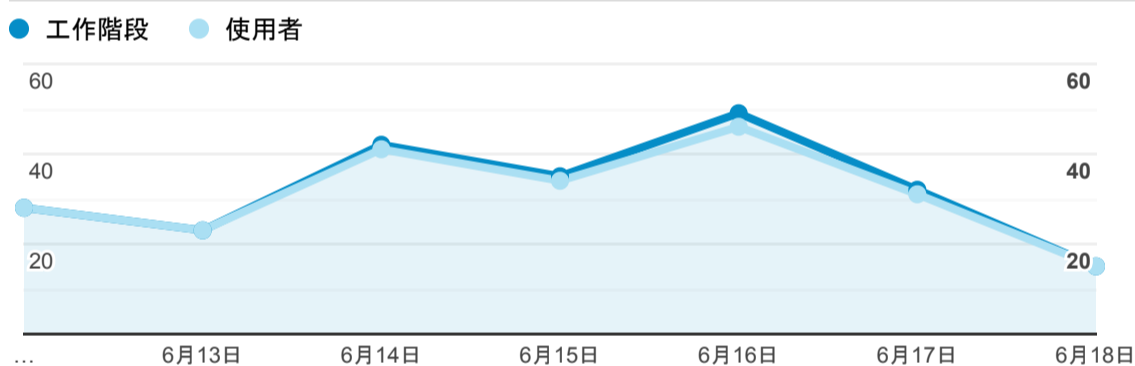

報表01_訪客

2023年6月12日 - 2023年6月18日

所有使用者
100.00% 個工作階段

平均造訪停留時間和單次造訪頁數

造訪地圖

跳出率和平均造訪停留時間

造訪 (依瀏覽器分組)

造訪和不重複訪客

造訪和新造訪

造訪和新造訪率 (依 行動裝置資訊 分組)

造訪 (依 裝置類別 分組)

造訪 (依語言分組)

語言	工作階段
zh-tw	195
zh-cn	15
en-gb	6
en-us	6

fr-fr

1

zh-hk