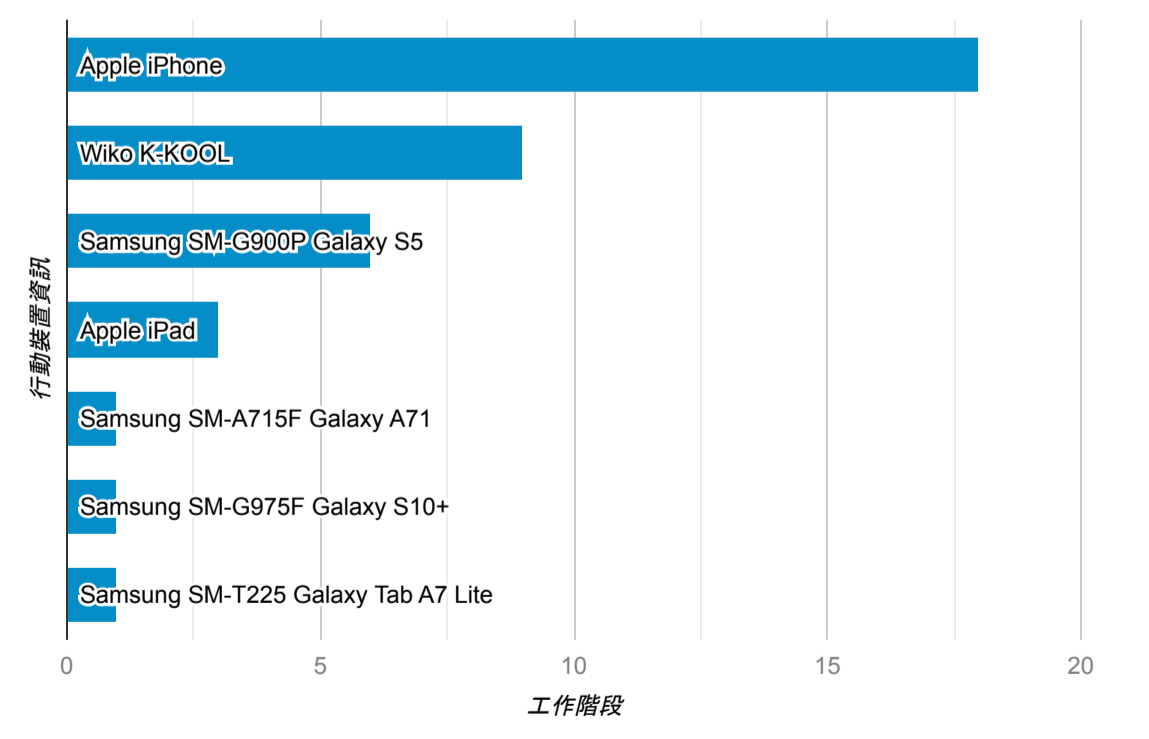

造訪和新造訪率 (依 行動裝置資訊 分組)