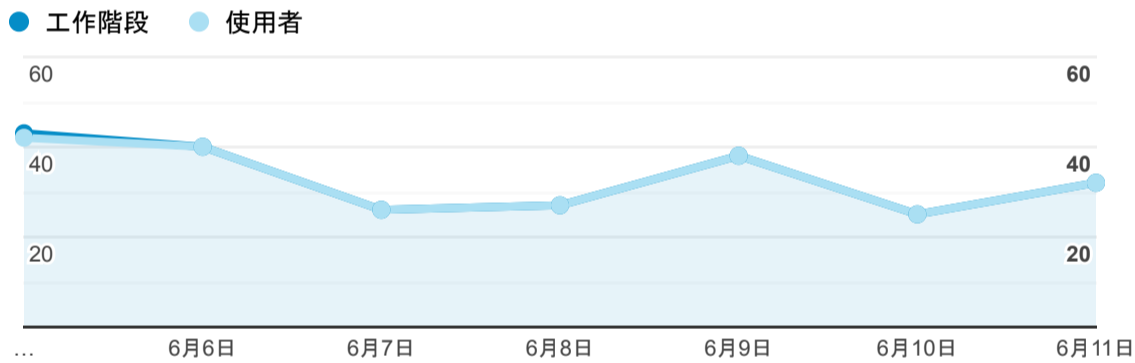

報表01\_訪客

2023年6月5日 - 2023年6月11日

所有使用者  
100.00% 個工作階段

平均造訪停留時間和單次造訪頁數

造訪地圖

跳出率和平均造訪停留時間

造訪 (依瀏覽器分組)

造訪和不重複訪客

造訪和新造訪

造訪和新造訪率 (依 行動裝置資訊 分組)

造訪 (依 裝置類別 分組)

造訪 (依語言分組)

語言	工作階段
zh-tw	192
zh-cn	20
en-us	12
ja	3