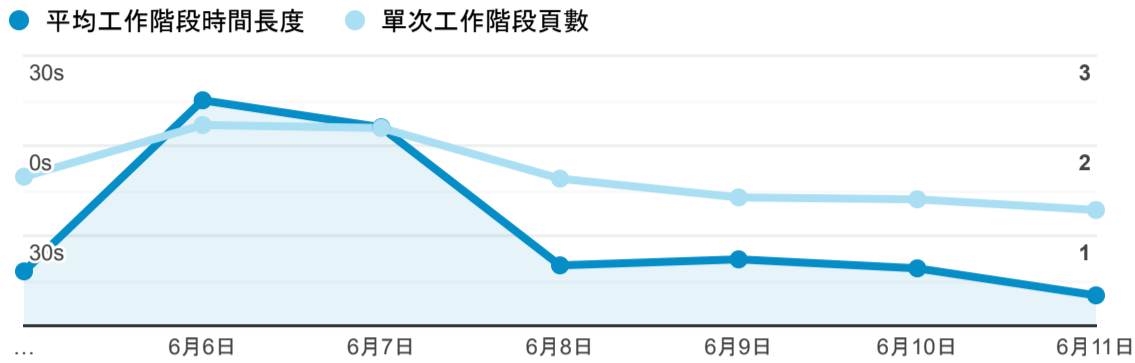

報表01\_訪客

2023年6月5日 - 2023年6月11日

所有使用者  
100.00% 個工作階段

平均造訪停留時間和單次造訪頁數

造訪地圖

跳出率和平均造訪停留時間

造訪 (依瀏覽器分組)

造訪和不重複訪客

造訪和新造訪

造訪和新造訪率 (依 行動裝置資訊 分組)

造訪 (依 裝置類別 分組)

造訪 (依語言分組)

語言	工作階段
zh-tw	192
zh-cn	20
en-us	12
ja	3