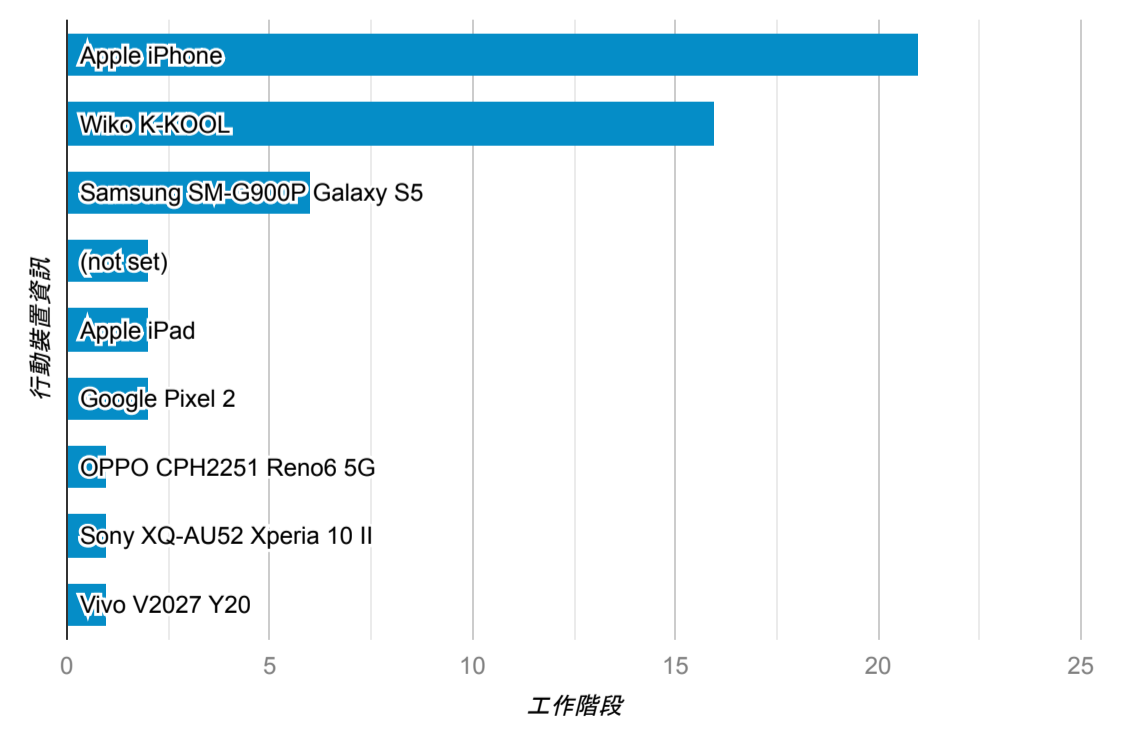

造訪和新造訪率 (依 行動裝置資訊 分組)