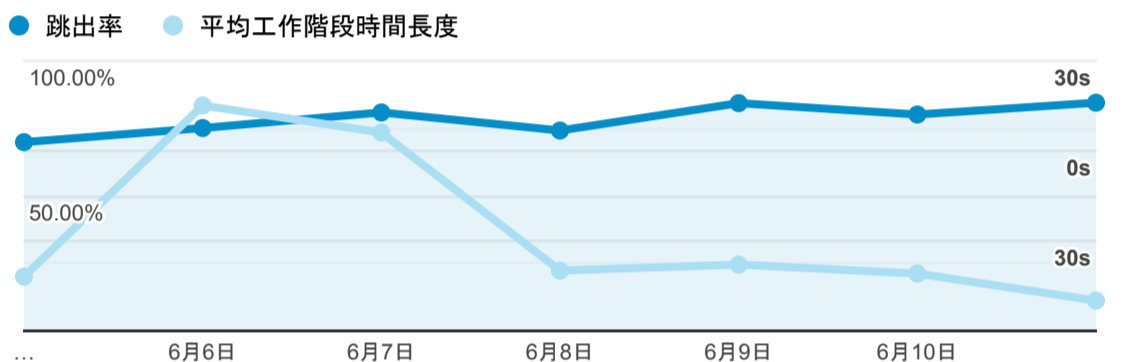

報表01\_訪客

2023年6月5日 - 2023年6月11日

所有使用者  
100.00% 個工作階段

平均造訪停留時間和單次造訪頁數

造訪地圖

跳出率和平均造訪停留時間

造訪 (依瀏覽器分組)

造訪和不重複訪客

造訪和新造訪

造訪和新造訪率 (依 行動裝置資訊 分組)

造訪 (依 裝置類別 分組)

造訪 (依語言分組)

語言	工作階段
zh-tw	192
zh-cn	20
en-us	12
ja	3