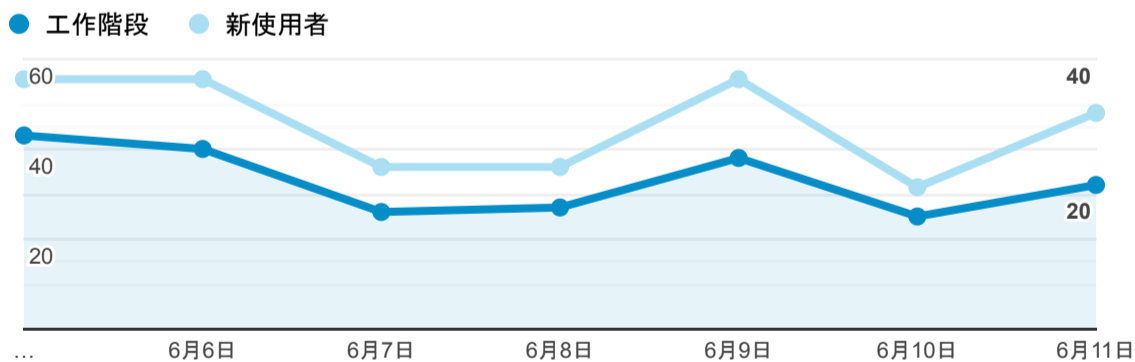

報表01\_訪客

2023年6月5日 - 2023年6月11日

所有使用者  
100.00% 個工作階段

平均造訪停留時間和單次造訪頁數

造訪地圖

跳出率和平均造訪停留時間

造訪 (依瀏覽器分組)

造訪和不重複訪客

造訪和新造訪

造訪和新造訪率 (依 行動裝置資訊 分組)

造訪 (依 裝置類別 分組)

造訪 (依語言分組)

語言	工作階段
zh-tw	192
zh-cn	20
en-us	12
ja	3