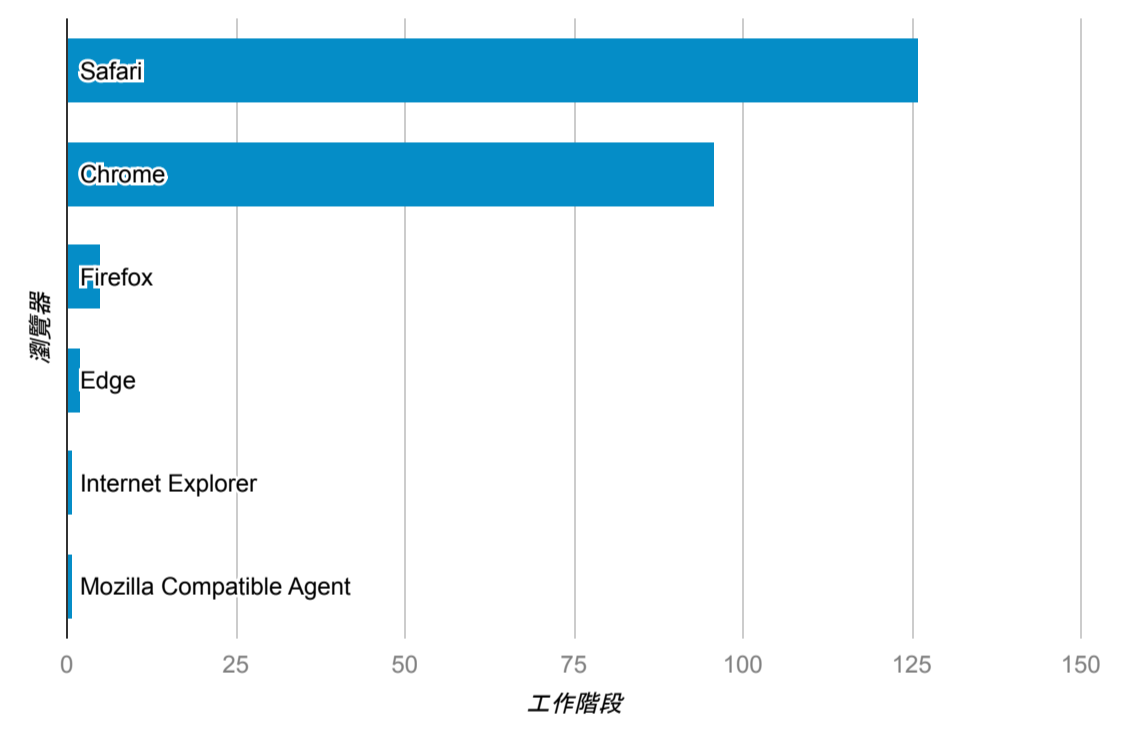

報表01\_訪客

2023年6月5日 - 2023年6月11日

所有使用者  
100.00% 個工作階段

平均造訪停留時間和單次造訪頁數

造訪地圖

跳出率和平均造訪停留時間

造訪 (依瀏覽器分組)

造訪和不重複訪客