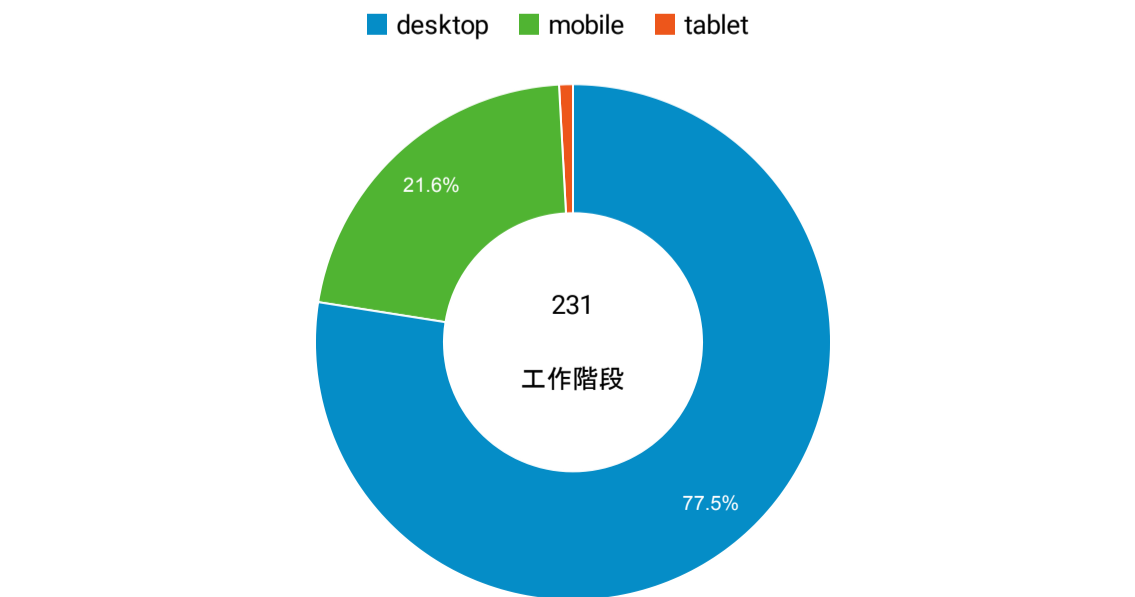

報表01\_訪客

2023年6月5日 - 2023年6月11日

所有使用者  
100.00% 個工作階段

平均造訪停留時間和單次造訪頁數

造訪地圖

跳出率和平均造訪停留時間

造訪 (依瀏覽器分組)

造訪和不重複訪客

造訪和新造訪

造訪和新造訪率 (依 行動裝置資訊 分組)

造訪 (依 裝置類別 分組)

造訪 (依語言分組)

語言	工作階段
zh-tw	192
zh-cn	20
en-us	12
ja	3