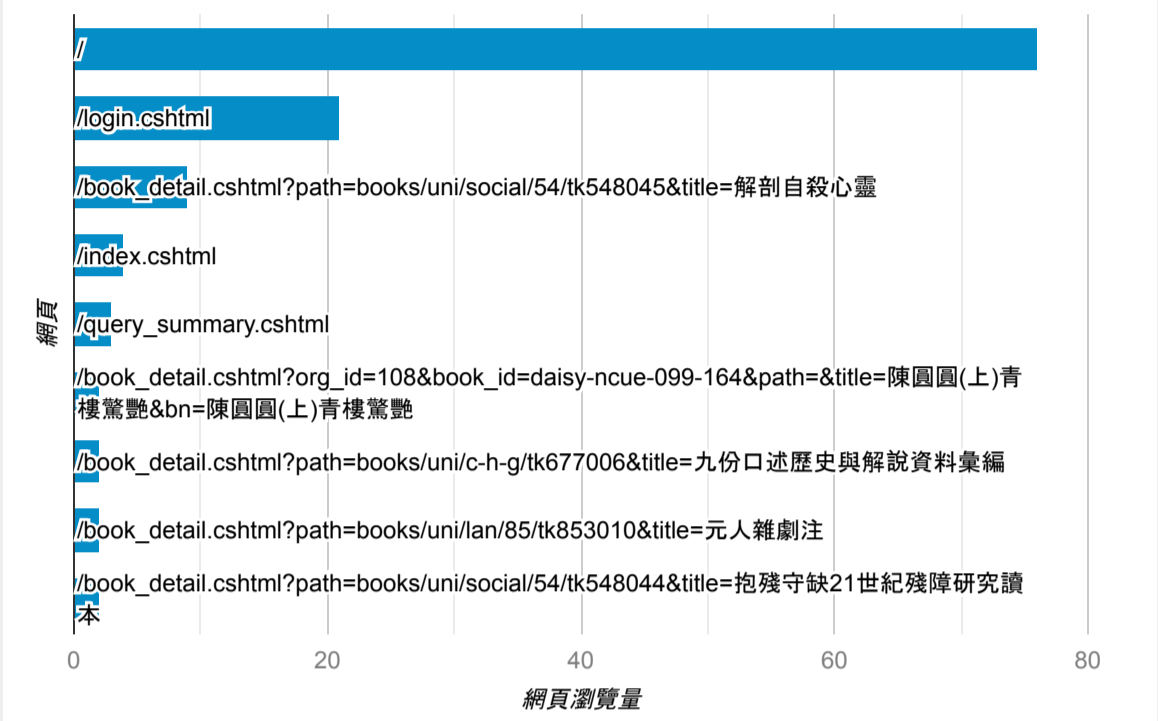

報表03_內容

2023年6月1日 - 2023年6月4日

所有使用者
100.00% 個工作階段

網頁載入平均需時 (秒)

● 平均網頁載入時間 (秒)

瀏覽量 (依網頁分組)

網頁載入平均需時 (秒)和瀏覽量 (依 網頁 分組)

網頁	平均網頁載入時間 (秒)	網頁瀏覽量
/	4.88	76
/index.cshhtml	2.15	4
/book_detail.cshhtml?path=books/uni/c-h-g/tk677006&title=九份口述歷史與解說資料彙編	2.07	2
/book_detail.cshhtml?path=news/udn/2023/202306/20230601&title=	0.45	1
/book_detail.cshhtml?path=news/udn/2023/202306/20230603&title=	0.22	1
/book_detail.cshhtml?path=news/udn/2023/202306/20230601/imediaite/&title=即時&bn=	0.21	1
/login.cshhtml	0.19	21
/book_detail.cshhtml?path=news/udn/2023/202306/20230603/imediaite/&title=即時&bn=	0.18	1
?fbclid=IwAR0n_7PMIo63zcUG3Ex5D_nWP5PxCIW92j1KBY5qOAlmQVC9LowmXtjJdkc	0.00	1
?fbclid=IwAR3g1ussY70gLoLLUnyXhQIIxpnDZ8ImFjzMPNks3JDDPOsOcuH7MB6YfGs	0.00	1

造訪和新造訪率 (依 關鍵字 分組)

關鍵字	工作階段	新工作階段百分比
(not provided)	33	81.82%

網頁載入平均需時 (秒) (依瀏覽器分組)

瀏覽器	平均網頁載入時間 (秒)
Safari	4.88
Chrome	1.08