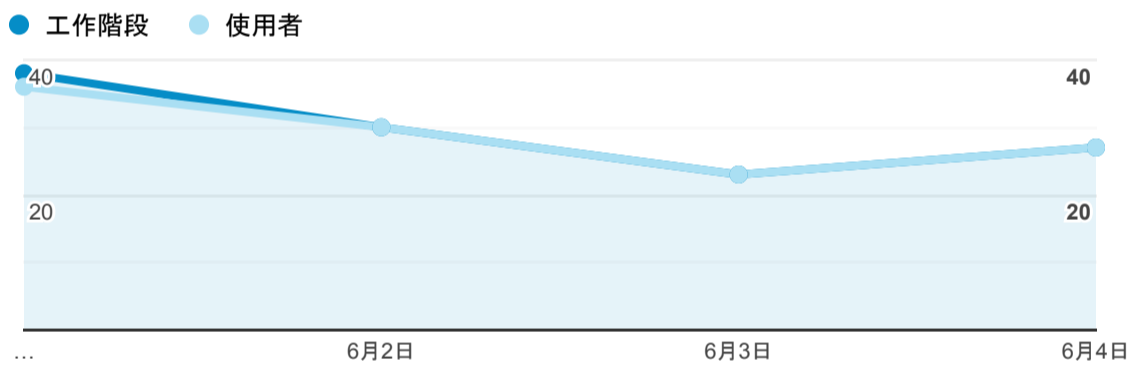

報表01_訪客

2023年6月1日 - 2023年6月4日

所有使用者
100.00% 個工作階段

平均造訪停留時間和單次造訪頁數

跳出率和平均造訪停留時間

造訪和不重複訪客

造訪和新造訪

造訪 (依 裝置類別 分組)