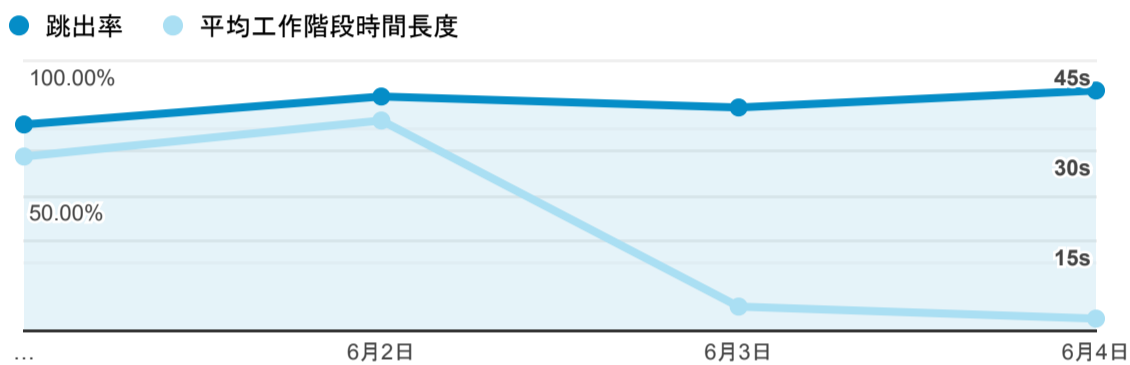

報表01_訪客

2023年6月1日 - 2023年6月4日

所有使用者
100.00% 個工作階段

平均造訪停留時間和單次造訪頁數

跳出率和平均造訪停留時間

造訪和不重複訪客

造訪和新造訪

造訪 (依 裝置類別 分組)