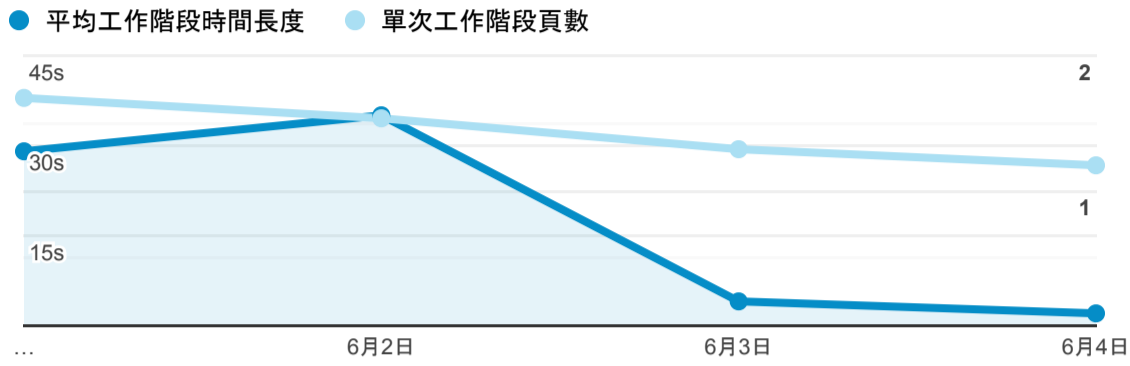

報表01_訪客

2023年6月1日 - 2023年6月4日

所有使用者
100.00% 個工作階段

平均造訪停留時間和單次造訪頁數

跳出率和平均造訪停留時間

造訪和不重複訪客

造訪和新造訪

造訪 (依 裝置類別 分組)