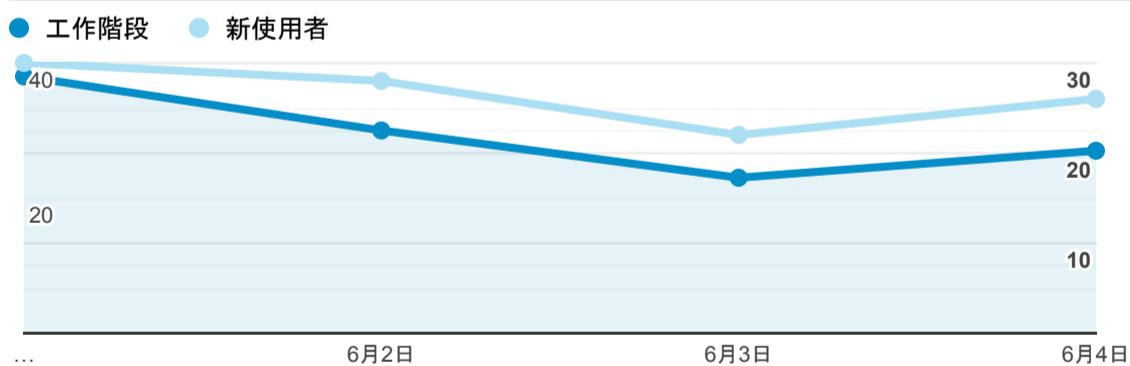

報表01_訪客

2023年6月1日 - 2023年6月4日

所有使用者
100.00% 個工作階段

平均造訪停留時間和單次造訪頁數

跳出率和平均造訪停留時間

造訪和不重複訪客

造訪和新造訪

造訪 (依 裝置類別 分組)