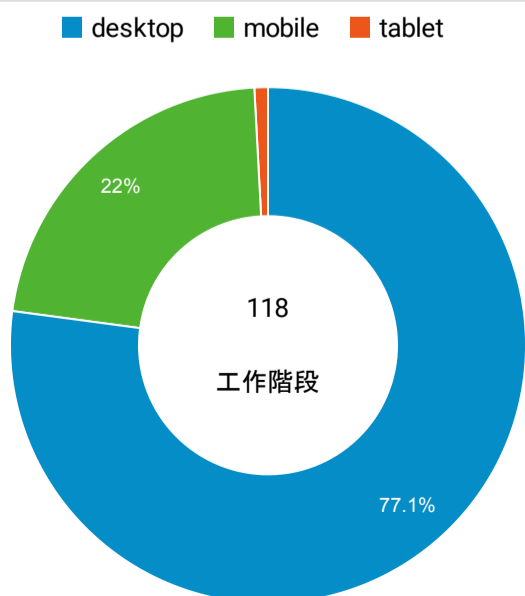

報表01_訪客

2023年6月1日 - 2023年6月4日

所有使用者
100.00% 個工作階段

平均造訪停留時間和單次造訪頁數

跳出率和平均造訪停留時間

造訪和不重複訪客

造訪和新造訪

造訪 (依 裝置類別 分組)

造訪地圖

造訪 (依瀏覽器分組)

造訪和新造訪率 (依 行動裝置資訊 分組)

造訪 (依語言分組)

語言	工作階段
zh-tw	92
zh-cn	16
en-us	6
zh-hk	3