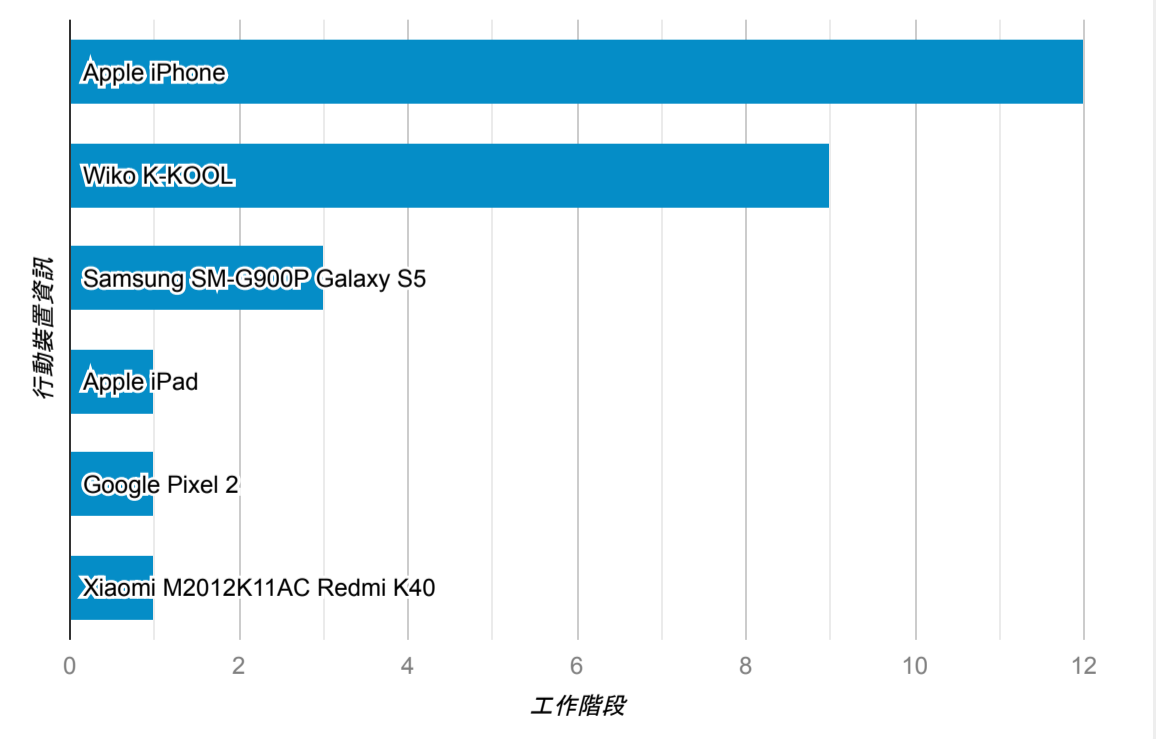

造訪和新造訪率 (依 行動裝置資訊 分組)

造訪 (依語言分組)

語言	工作階段
zh-tw	92
zh-cn	16
en-us	6
zh-hk	3