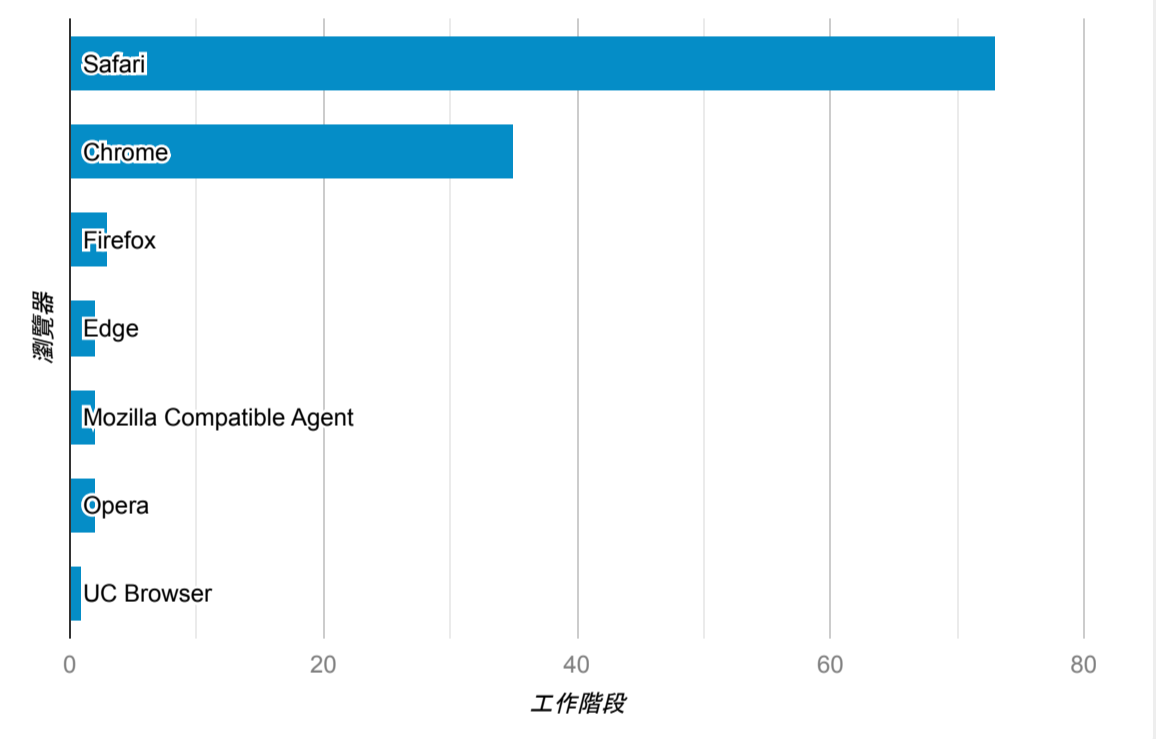

造訪 (依瀏覽器分組)