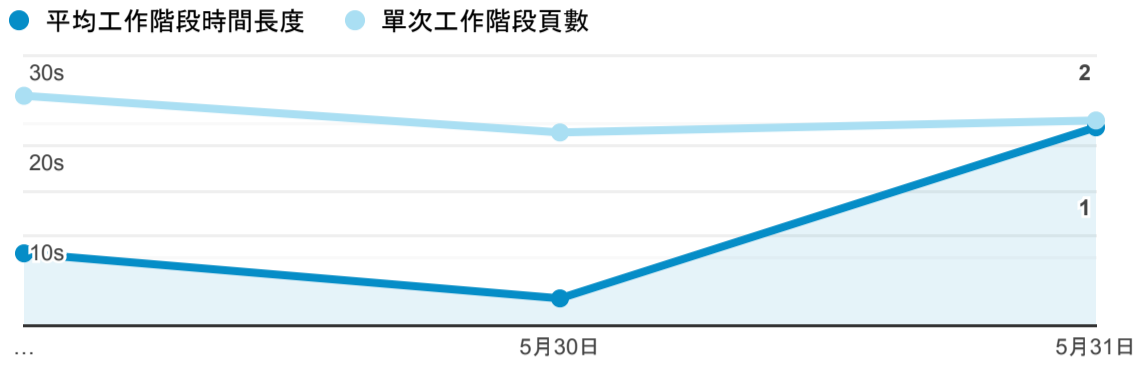

報表01\_訪客

2023年5月29日 - 2023年5月31日

所有使用者  
100.00% 個工作階段

平均造訪停留時間和單次造訪頁數

跳出率和平均造訪停留時間

造訪和不重複訪客

造訪和新造訪

造訪 (依裝置類別分組)