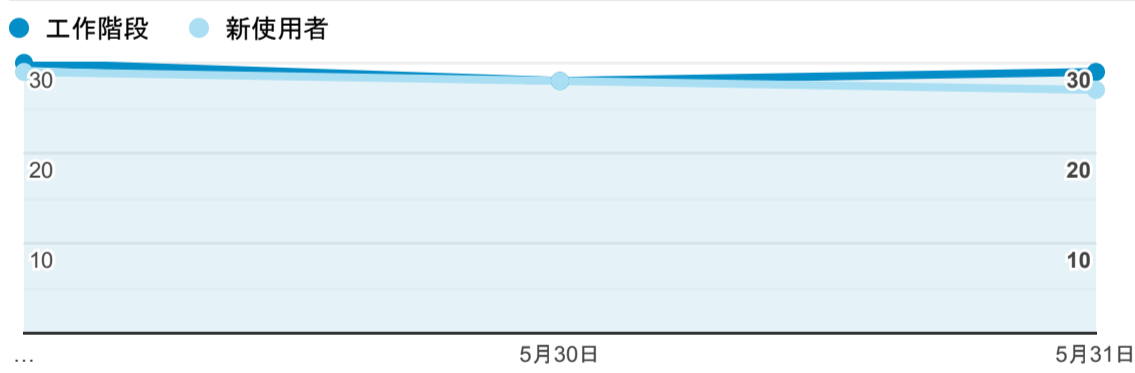

報表01\_訪客

2023年5月29日 - 2023年5月31日

所有使用者  
100.00% 個工作階段

平均造訪停留時間和單次造訪頁數

跳出率和平均造訪停留時間

造訪和不重複訪客

造訪和新造訪

造訪 (依裝置類別分組)