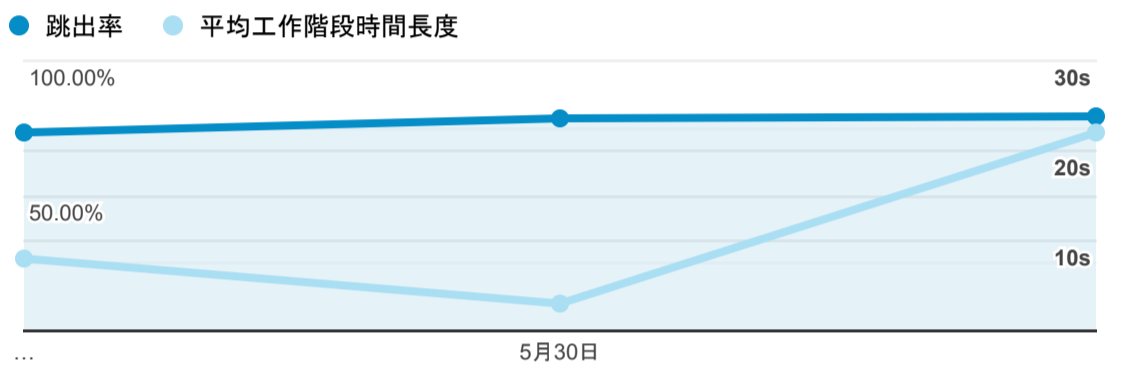

報表01\_訪客

2023年5月29日 - 2023年5月31日

所有使用者  
100.00% 個工作階段

平均造訪停留時間和單次造訪頁數

跳出率和平均造訪停留時間

造訪和不重複訪客

造訪和新造訪

造訪 (依裝置類別分組)