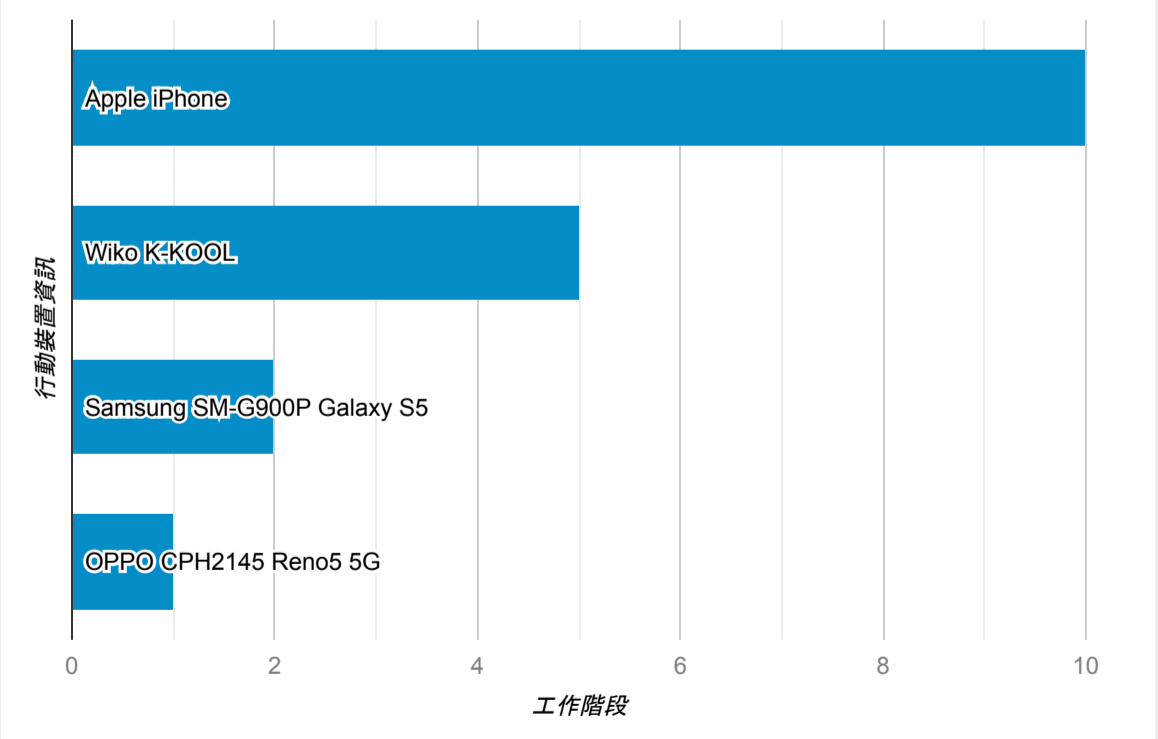

造訪和新造訪率 (依行動裝置資訊分組)

造訪 (依語言分組)

語言	工作階段
zh-tw	65
zh-cn	11
en-us	8
zh-hk	2