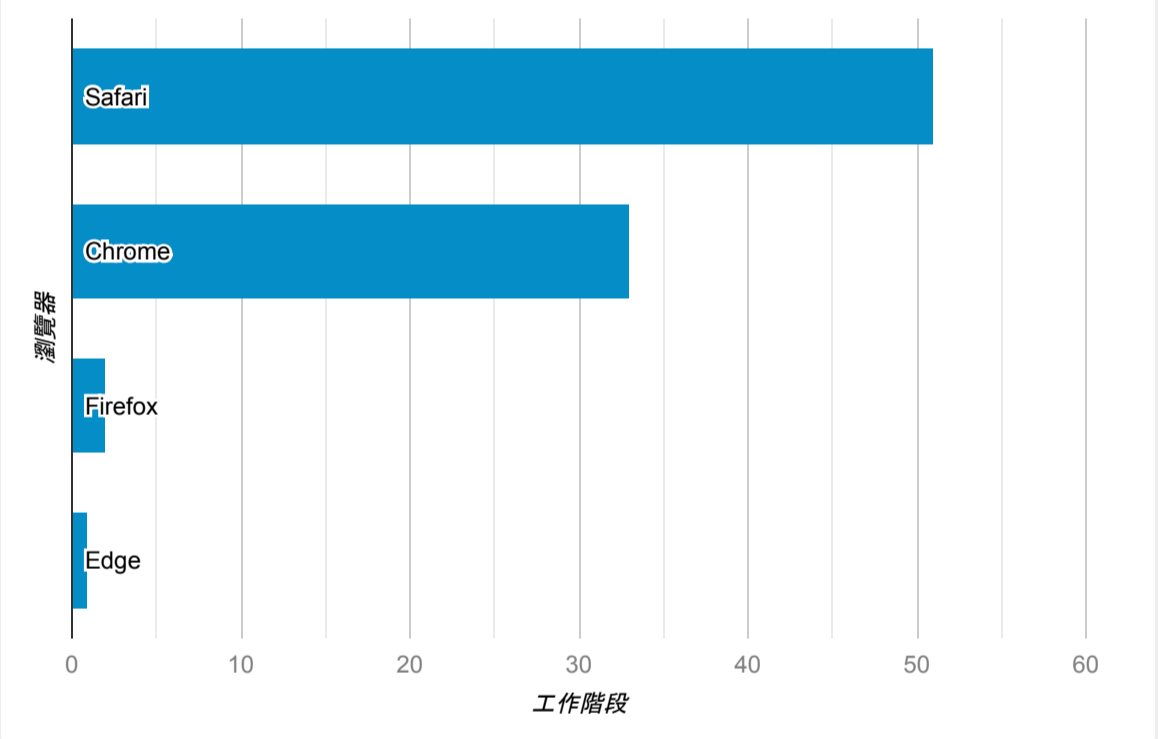

造訪 (依瀏覽器分組)