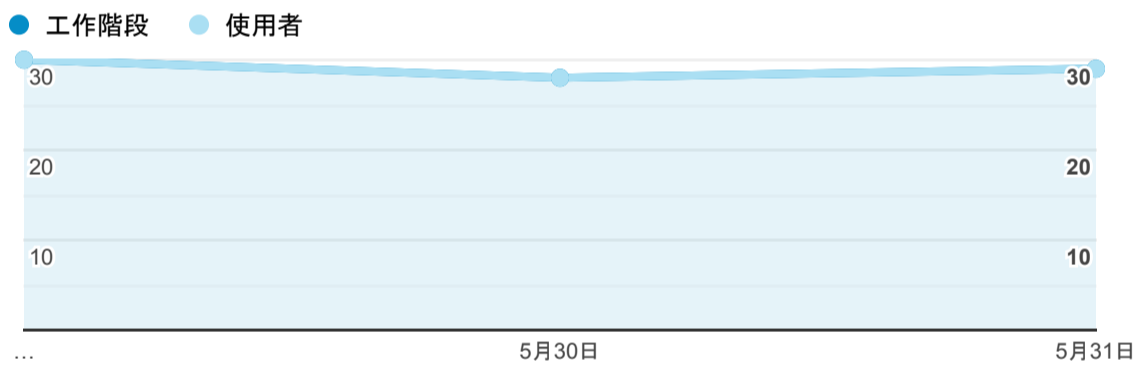

報表01\_訪客

2023年5月29日 - 2023年5月31日

所有使用者  
100.00% 個工作階段

平均造訪停留時間和單次造訪頁數

跳出率和平均造訪停留時間

造訪和不重複訪客

造訪和新造訪

造訪 (依裝置類別分組)