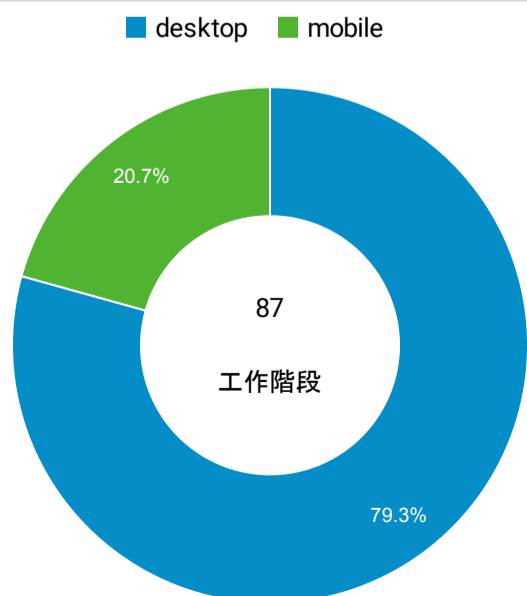

報表01\_訪客

2023年5月29日 - 2023年5月31日

所有使用者  
100.00% 個工作階段

平均造訪停留時間和單次造訪頁數

跳出率和平均造訪停留時間

造訪和不重複訪客

造訪和新造訪

造訪 (依裝置類別分組)