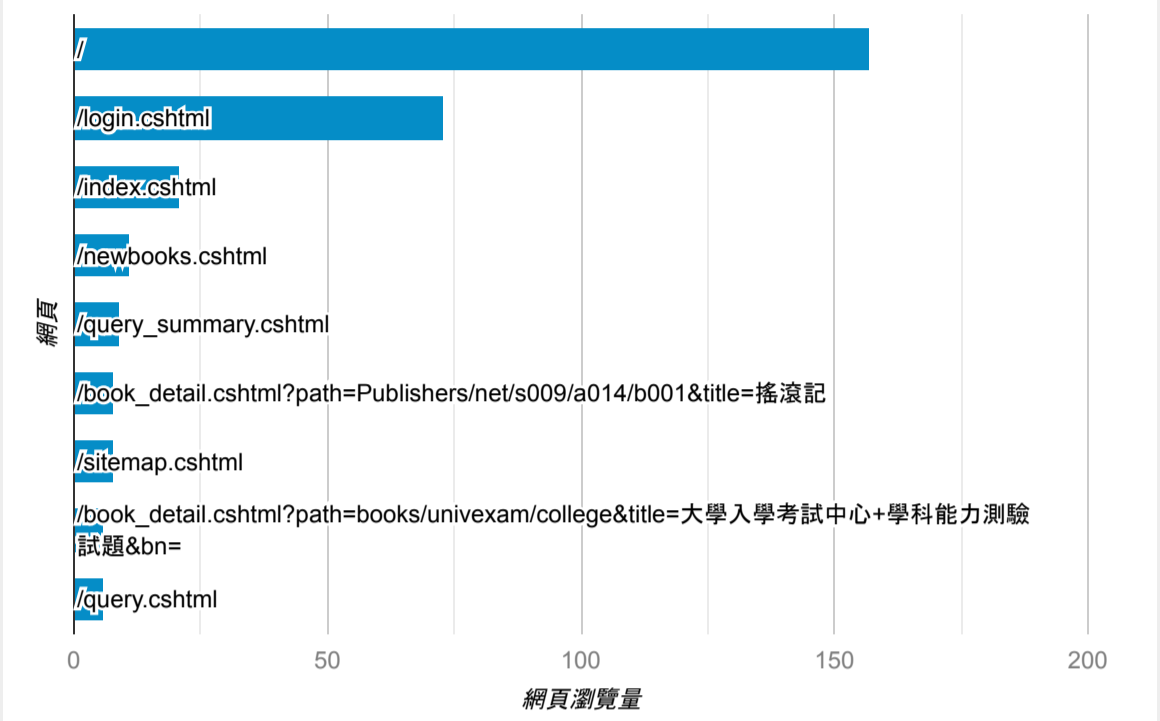

報表03\_內容

2023年5月22日 - 2023年5月28日

所有使用者  
100.00% 個工作階段

網頁載入平均需時 (秒)

● 平均網頁載入時間 (秒)

瀏覽量 (依網頁分組)

網頁載入平均需時 (秒)和瀏覽量 (依 網頁 分組)

網頁	平均網頁載入時間 (秒)	網頁瀏覽量
/book_detail.cshhtml?path=Publishers/net/4/a009/b001&title=毒物專家絕不買的黑心商品+廠商+不老實說的秘密++化學教授通通告訴你	38.30	1
/aboutus.cshhtml	24.26	4
/book_detail.cshhtml?path=Publishers/magazine/fl/2017/1032&title=非凡商業週刊1032&bn=2017年非凡周刊	21.12	1
/book_detail.cshhtml?path=Publishers/access/6/95-24&title=中日關係史論集	8.86	1
/rank_recommend.cshhtml	8.51	1
/elib/login.cshhtml	7.71	4
/query_summary.cshhtml	6.70	9
/book_detail.cshhtml?path=books/uni/phi/tk178090&title=心理輔導的藝術+(原書+The+Art+of+Counseling)	4.90	1
/book_detail.cshhtml?path=Publishers/net/s011/a078/b040&title=假面山莊殺人事件	4.48	1
/book_detail.cshhtml?path=books/uni/nature/tk314007&title=CALCULUS+METRIC+VERSION+9E	4.03	1

造訪和新造訪率 (依 關鍵字 分組)

關鍵字	工作階段	新工作階段百分比
(not provided)	58	86.21%

網頁載入平均需時 (秒) (依瀏覽器分組)

瀏覽器	平均網頁載入時間 (秒)
Android Webview	31.28
Chrome	3.23
Firefox	2.95
Safari	2.81
Edge	2.09