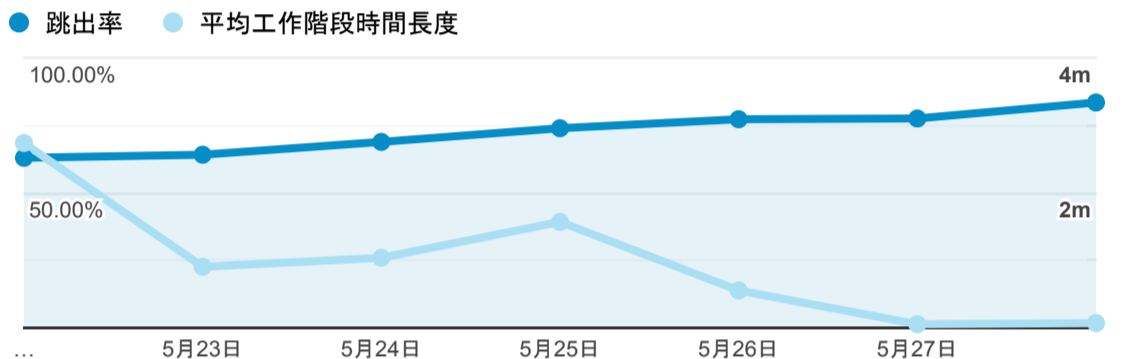

報表01_訪客

2023年5月22日 - 2023年5月28日

所有使用者
100.00% 個工作階段

平均造訪停留時間和單次造訪頁數

造訪地圖

跳出率和平均造訪停留時間

造訪 (依瀏覽器分組)

造訪和不重複訪客