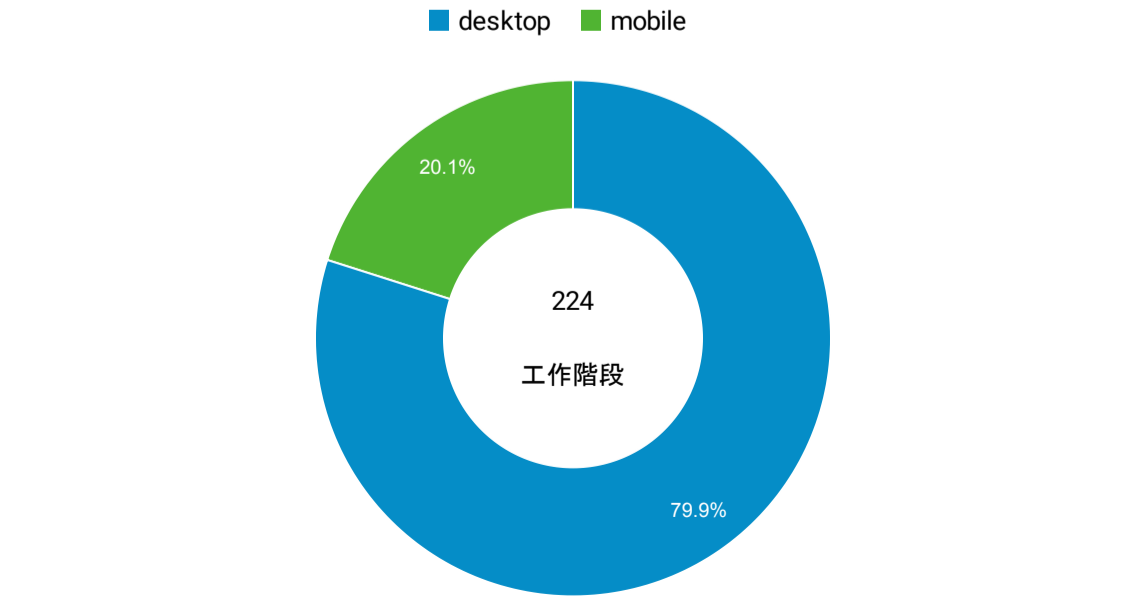

造訪 (依 裝置類別 分組)

造訪 (依語言分組)

語言	工作階段
zh-tw	178
zh-cn	34
en-us	9
en-hk	2