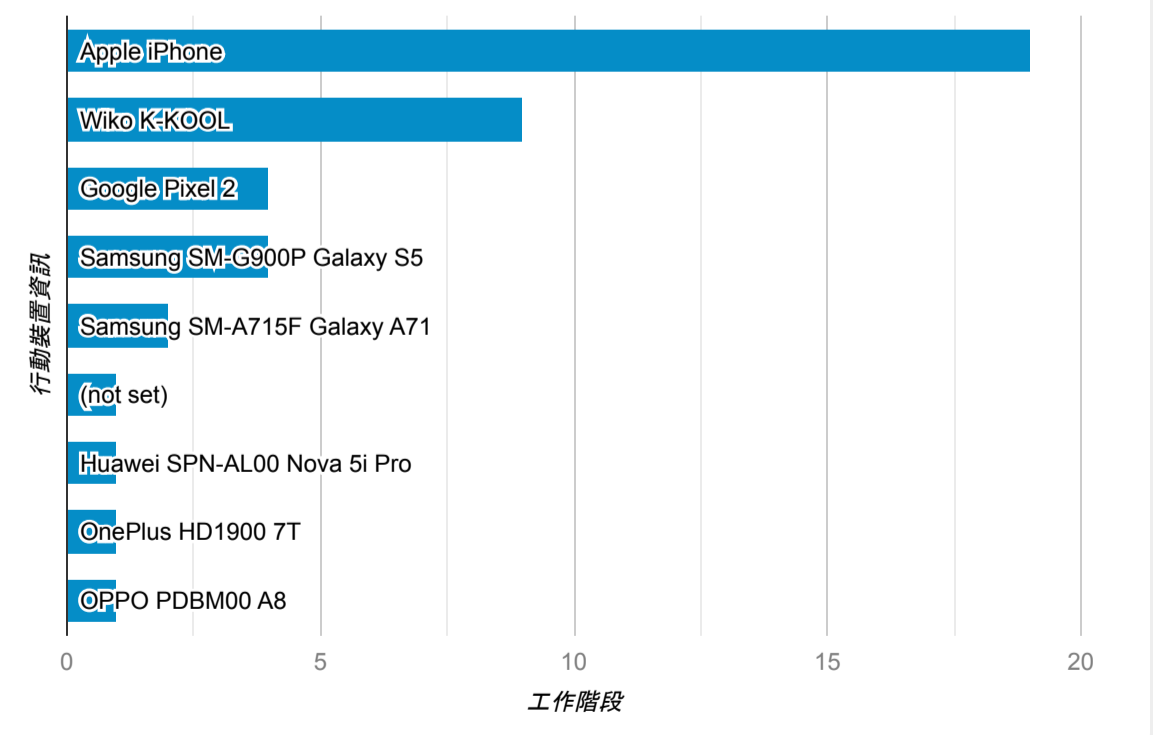

造訪和新造訪率 (依 行動裝置資訊 分組)