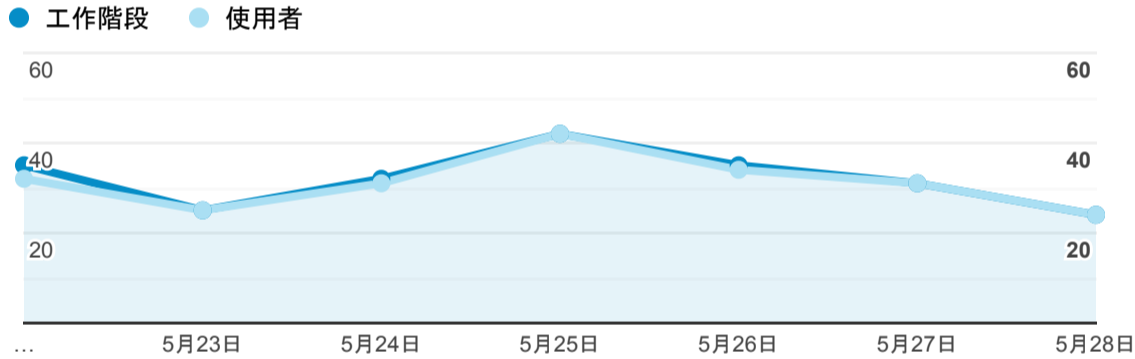

報表01_訪客

2023年5月22日 - 2023年5月28日

所有使用者
100.00% 個工作階段

平均造訪停留時間和單次造訪頁數

造訪地圖

跳出率和平均造訪停留時間

造訪 (依瀏覽器分組)

造訪和不重複訪客

造訪和新造訪

造訪和新造訪率 (依 行動裝置資訊 分組)

造訪 (依 裝置類別 分組)

造訪 (依語言分組)

| 語言 | 工作階段 |
|-------|------|
| zh-tw | 178 |
| zh-cn | 34 |
| en-us | 9 |
| en-hk | 2 |