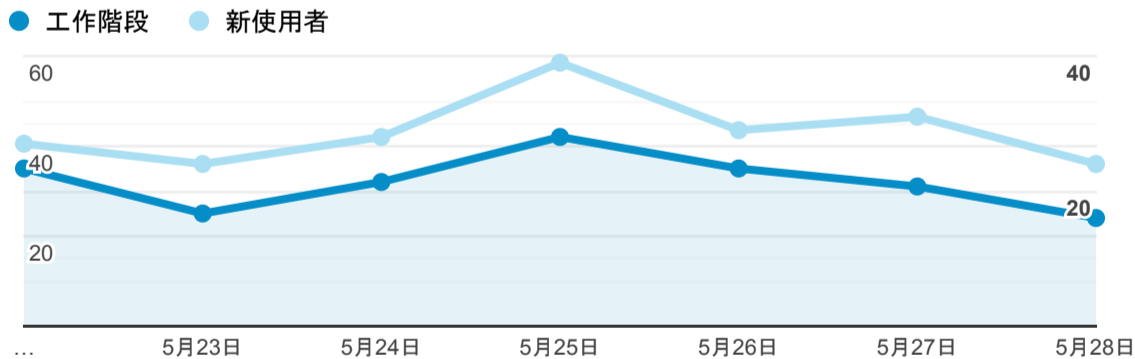

報表01_訪客

2023年5月22日 - 2023年5月28日

所有使用者
100.00% 個工作階段

平均造訪停留時間和單次造訪頁數

造訪地圖

跳出率和平均造訪停留時間

造訪 (依瀏覽器分組)

造訪和不重複訪客

造訪和新造訪

造訪和新造訪率 (依 行動裝置資訊 分組)

造訪 (依 裝置類別 分組)

造訪 (依語言分組)

| 語言 | 工作階段 |
|-------|------|
| zh-tw | 178 |
| zh-cn | 34 |
| en-us | 9 |
| en-hk | 2 |