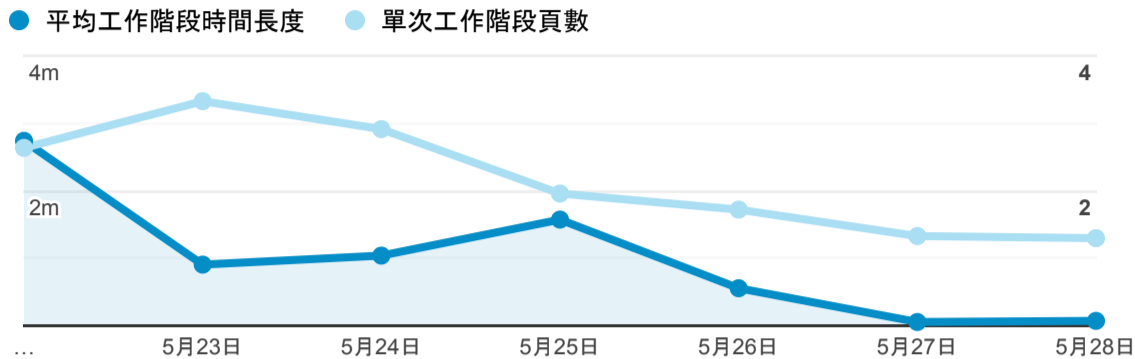

報表01_訪客

2023年5月22日 - 2023年5月28日

所有使用者
100.00% 個工作階段

平均造訪停留時間和單次造訪頁數

造訪地圖

跳出率和平均造訪停留時間

造訪 (依瀏覽器分組)

造訪和不重複訪客