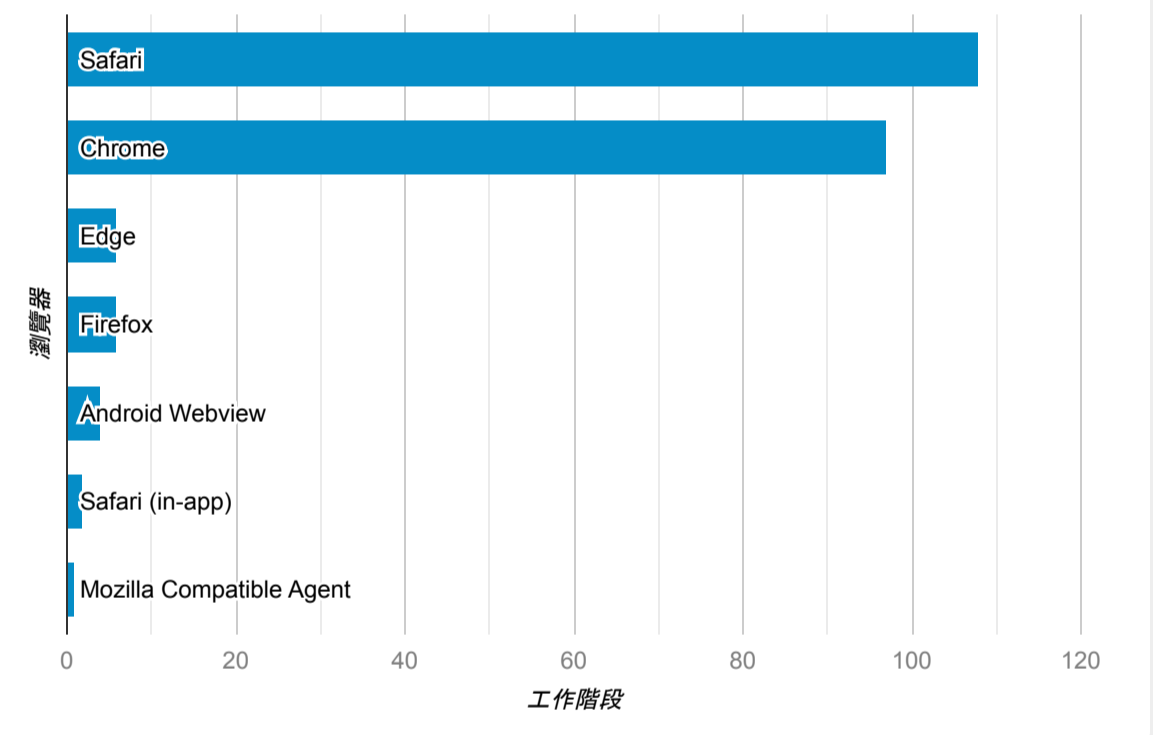

報表01_訪客

2023年5月22日 - 2023年5月28日

所有使用者
100.00% 個工作階段

平均造訪停留時間和單次造訪頁數

造訪地圖

跳出率和平均造訪停留時間

造訪 (依瀏覽器分組)

造訪和不重複訪客