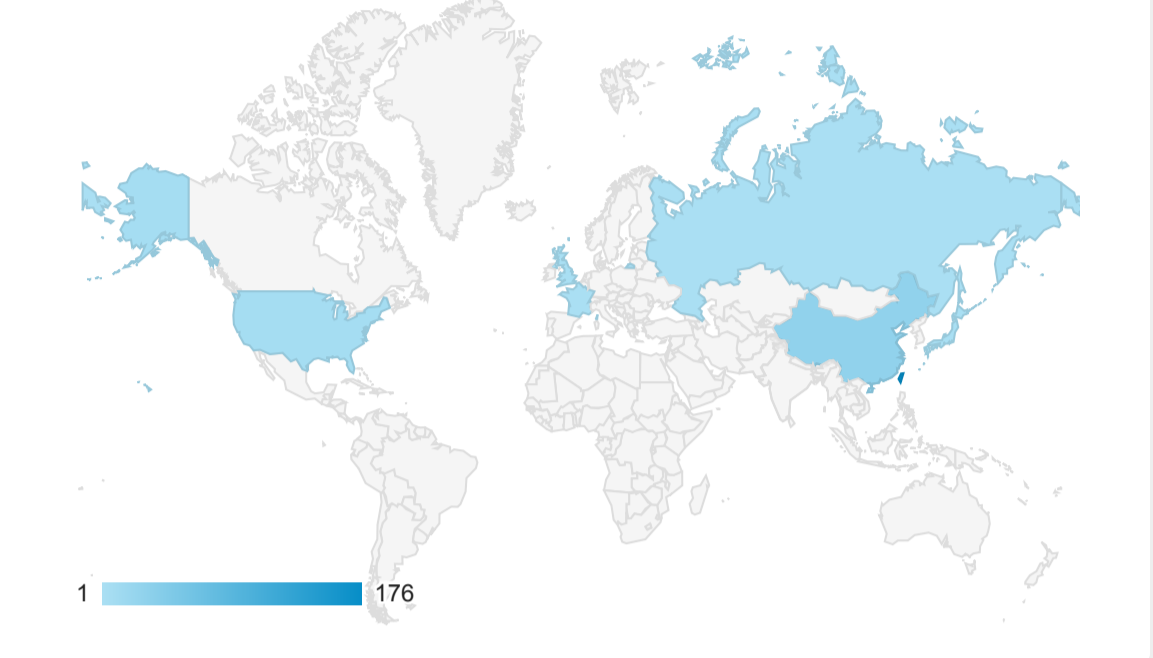

報表01_訪客

2023年5月22日 - 2023年5月28日

所有使用者
100.00% 個工作階段

平均造訪停留時間和單次造訪頁數

造訪地圖

跳出率和平均造訪停留時間

造訪 (依瀏覽器分組)

造訪和不重複訪客