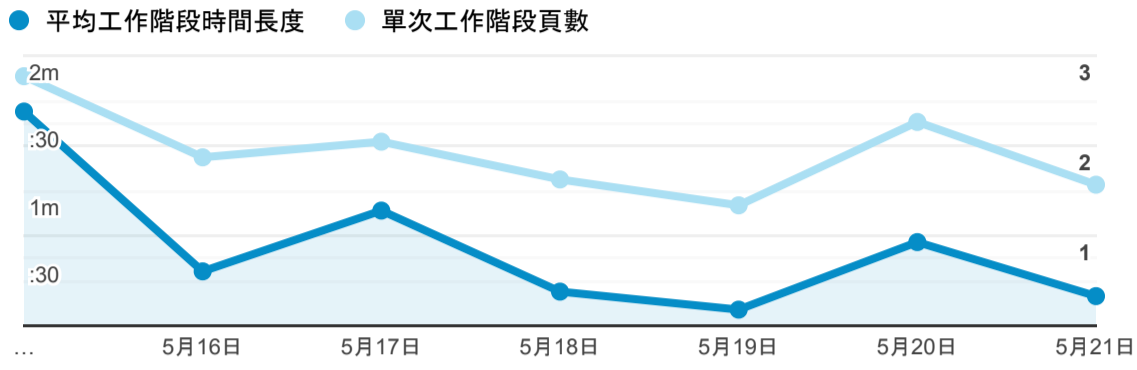

報表01\_訪客

2023年5月15日 - 2023年5月21日

所有使用者  
100.00% 個工作階段

平均造訪停留時間和單次造訪頁數

造訪地圖

跳出率和平均造訪停留時間

造訪 (依瀏覽器分組)

造訪和不重複訪客

造訪和新造訪

造訪和新造訪率 (依 行動裝置資訊 分組)

造訪 (依 裝置類別 分組)

造訪 (依語言分組)

語言	工作階段
zh-tw	198
zh-cn	14
en-us	7
ja	2

zh-hk	2
en-gb	1
zh-mo	1