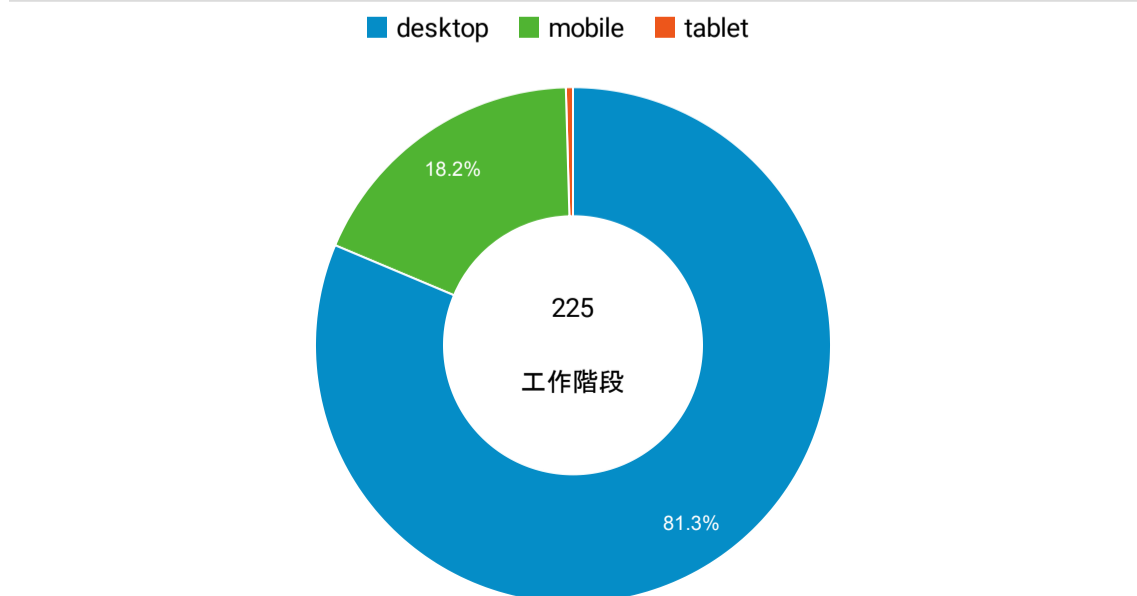

造訪 (依 裝置類別 分組)

造訪 (依語言分組)

語言	工作階段
zh-tw	198
zh-cn	14
en-us	7
ja	2