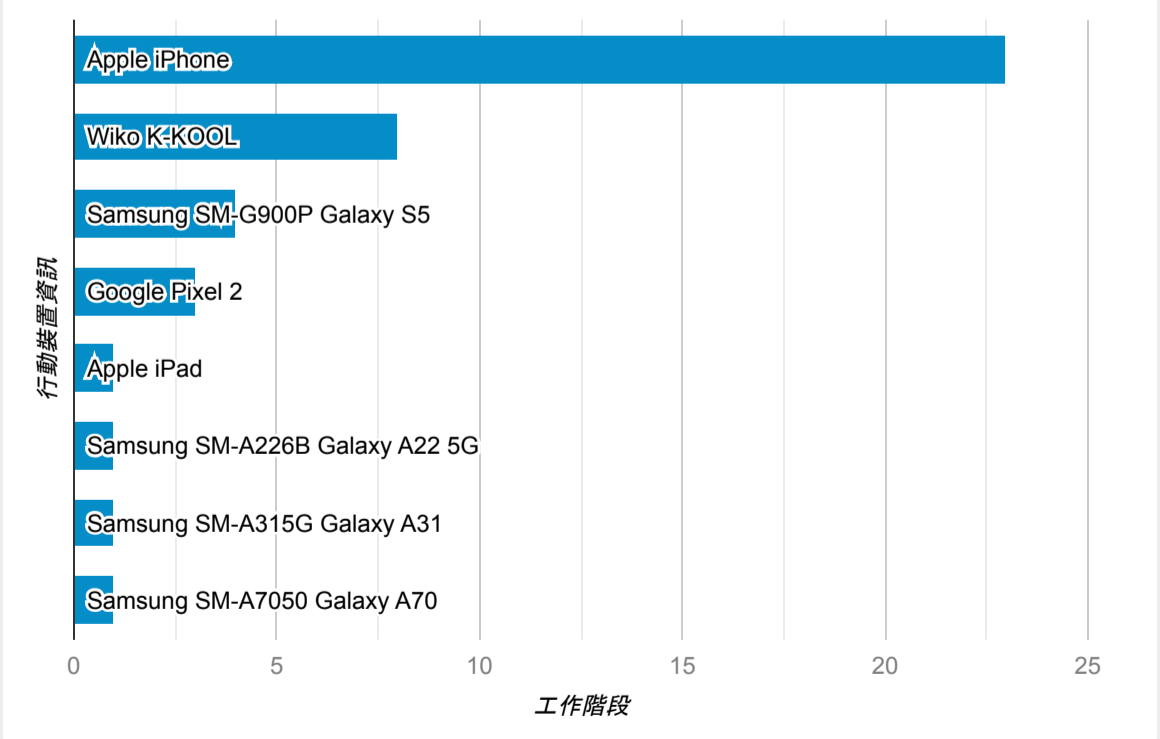

造訪和新造訪率 (依 行動裝置資訊 分組)