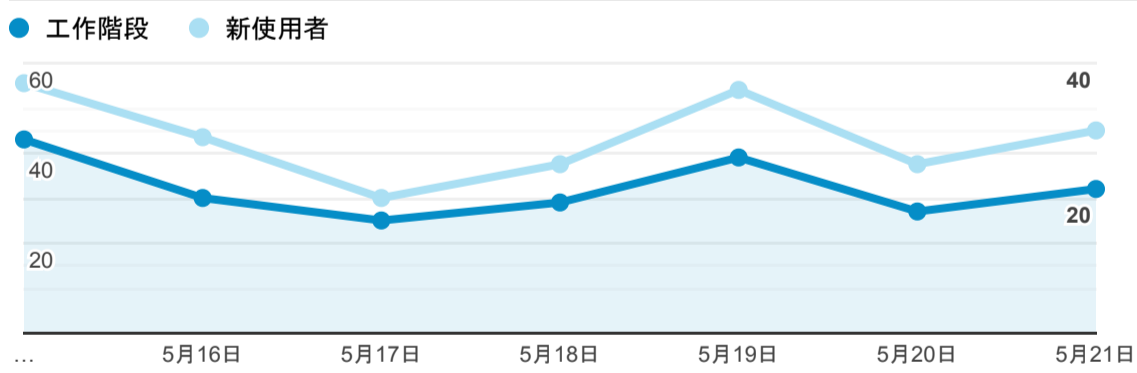

報表01\_訪客

2023年5月15日 - 2023年5月21日

所有使用者  
100.00% 個工作階段

平均造訪停留時間和單次造訪頁數

造訪地圖

跳出率和平均造訪停留時間

造訪 (依瀏覽器分組)

造訪和不重複訪客

造訪和新造訪

造訪和新造訪率 (依 行動裝置資訊 分組)

造訪 (依 裝置類別 分組)

造訪 (依語言分組)

語言	工作階段
zh-tw	198
zh-cn	14
en-us	7
ja	2

zh-hk	2
en-gb	1
zh-mo	1