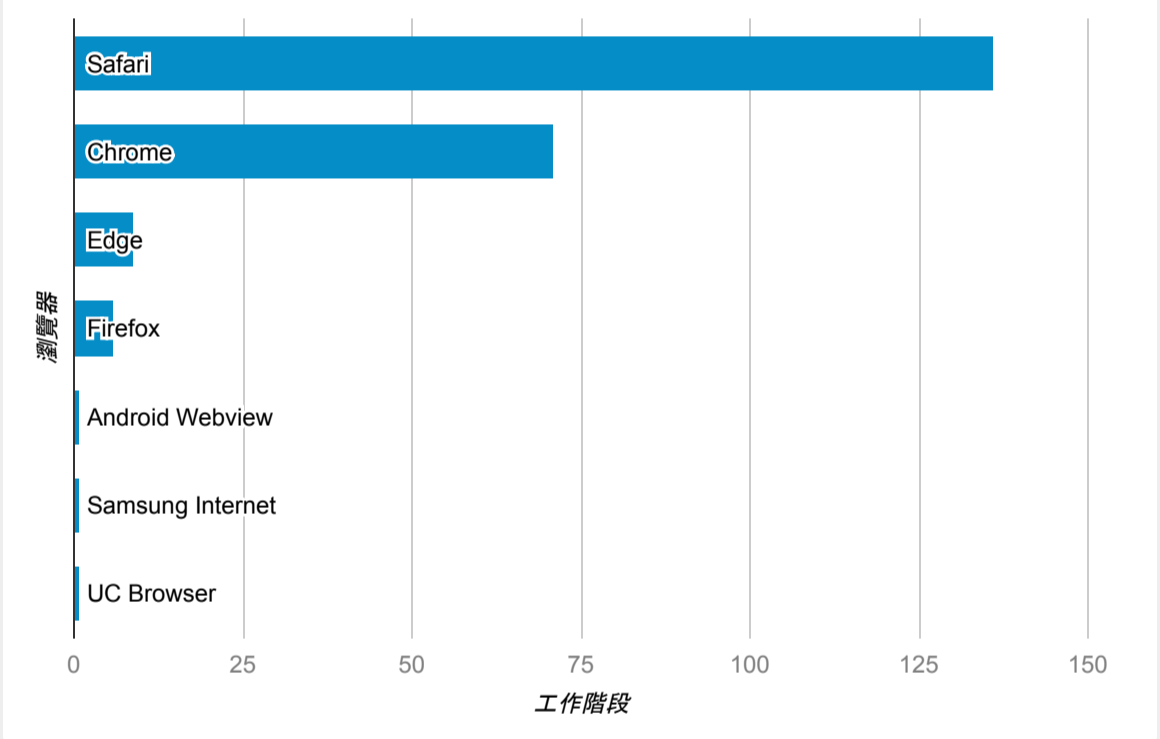

報表01\_訪客

2023年5月15日 - 2023年5月21日

所有使用者  
100.00% 個工作階段

平均造訪停留時間和單次造訪頁數

造訪地圖

跳出率和平均造訪停留時間

造訪 (依瀏覽器分組)

造訪和不重複訪客