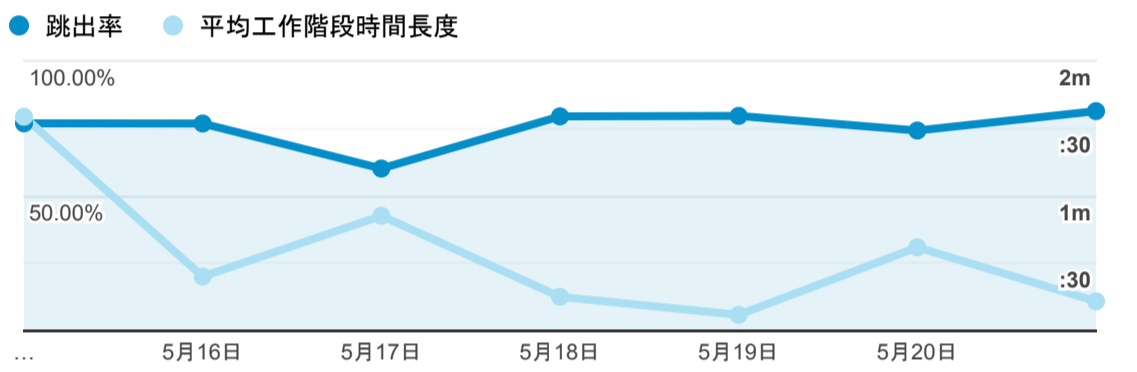

報表01\_訪客

2023年5月15日 - 2023年5月21日

所有使用者  
100.00% 個工作階段

平均造訪停留時間和單次造訪頁數

造訪地圖

跳出率和平均造訪停留時間

造訪 (依瀏覽器分組)

造訪和不重複訪客