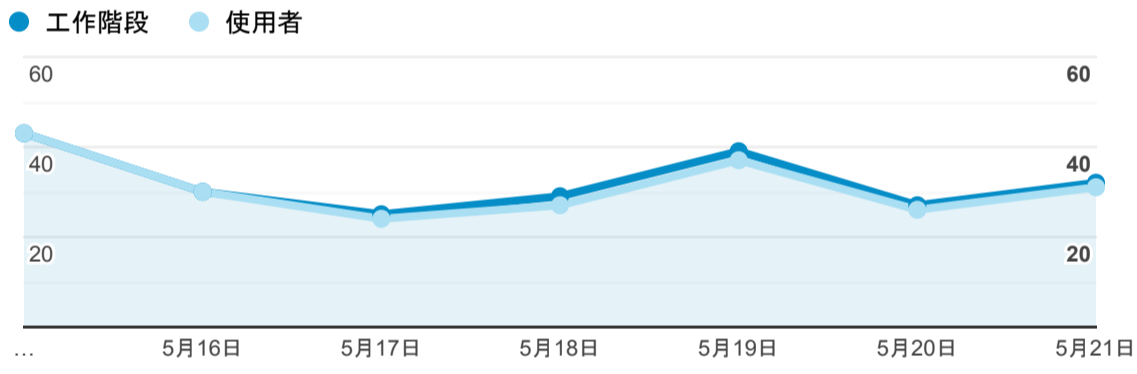

報表01\_訪客

2023年5月15日 - 2023年5月21日

所有使用者  
100.00% 個工作階段

平均造訪停留時間和單次造訪頁數

造訪地圖

跳出率和平均造訪停留時間

造訪 (依瀏覽器分組)

造訪和不重複訪客

造訪和新造訪

造訪和新造訪率 (依 行動裝置資訊 分組)

造訪 (依 裝置類別 分組)

造訪 (依語言分組)

語言	工作階段
zh-tw	198
zh-cn	14
en-us	7
ja	2

zh-hk	2
en-gb	1
zh-mo	1