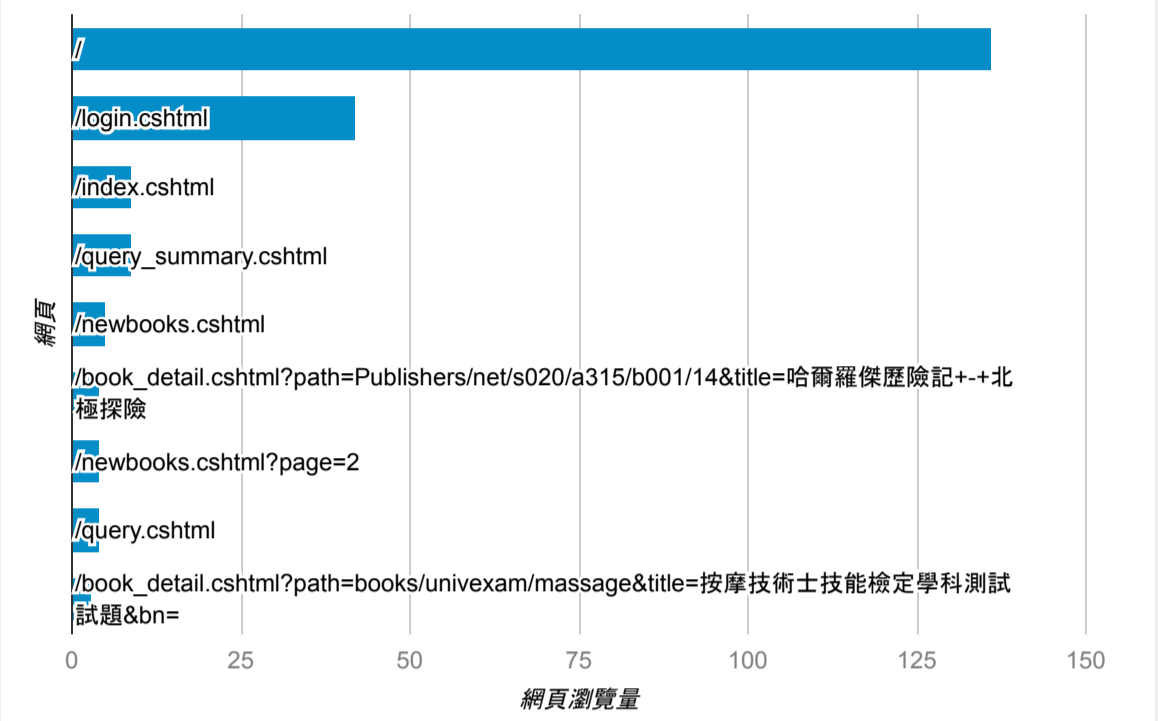

報表03\_內容

2023年5月8日 - 2023年5月14日

所有使用者  
100.00% 個工作階段

網頁載入平均需時 (秒)

● 平均網頁載入時間 (秒)

瀏覽量 (依網頁分組)

網頁載入平均需時 (秒)和瀏覽量 (依 網頁 分組)

網頁	平均網頁載入時間 (秒)	網頁瀏覽量
/book_detail.cshtml?path=books/uni/rig/tk243003&title=基礎讀經營約手冊&bn=宗教+++++(tk200000+--+tk299999)+(BM:+anderson+wit ch)	3.64	1
/index.cshtml	2.59	9
/	1.79	136
/book_detail.cshtml?path=news/udn/2023/202305/20230509/immediate/&title=即時&bn=	0.56	1
/login.cshtml	0.28	42
/book_detail.cshtml?path=news/udn/2023/202305/20230509&title=	0.24	1
/aboutus.cshtml	0.00	1
/book_detail.cshtml?org_id=002&book_id=daisy-tku-098-146&path=&title=醫學保健百科全書-6心臟與循環系統&bn=醫學保健百科全書-6心臟與循環系統	0.00	1
/book_detail.cshtml?org_id=002&book_id=daisy-tku-099-238&path=&title=與海豚交談的男孩&bn=與海豚交談的男孩	0.00	1
/book_detail.cshtml?org_id=108&book_id=daisy-ncue-098-055&path=&title=圍牆上的孩子&bn=圍牆上的孩子	0.00	1

造訪和新造訪率 (依 關鍵字 分組)

關鍵字	工作階段	新工作階段百分比
(not provided)	46	71.74%

網頁載入平均需時 (秒) (依瀏覽器分組)

瀏覽器	平均網頁載入時間 (秒)
Safari	1.83
Chrome	1.13