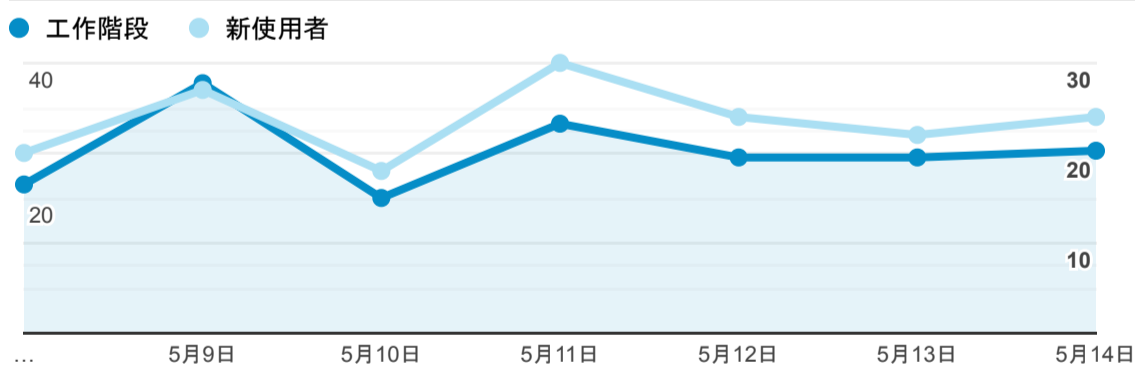

報表01_訪客

2023年5月8日 - 2023年5月14日

所有使用者
100.00% 個工作階段

平均造訪停留時間和單次造訪頁數

造訪地圖

跳出率和平均造訪停留時間

造訪 (依瀏覽器分組)

造訪和不重複訪客

造訪和新造訪

造訪和新造訪率 (依 行動裝置資訊 分組)

造訪 (依 裝置類別 分組)

造訪 (依語言分組)

語言	工作階段
zh-tw	163
zh-cn	17
en-us	6
en-gb	2