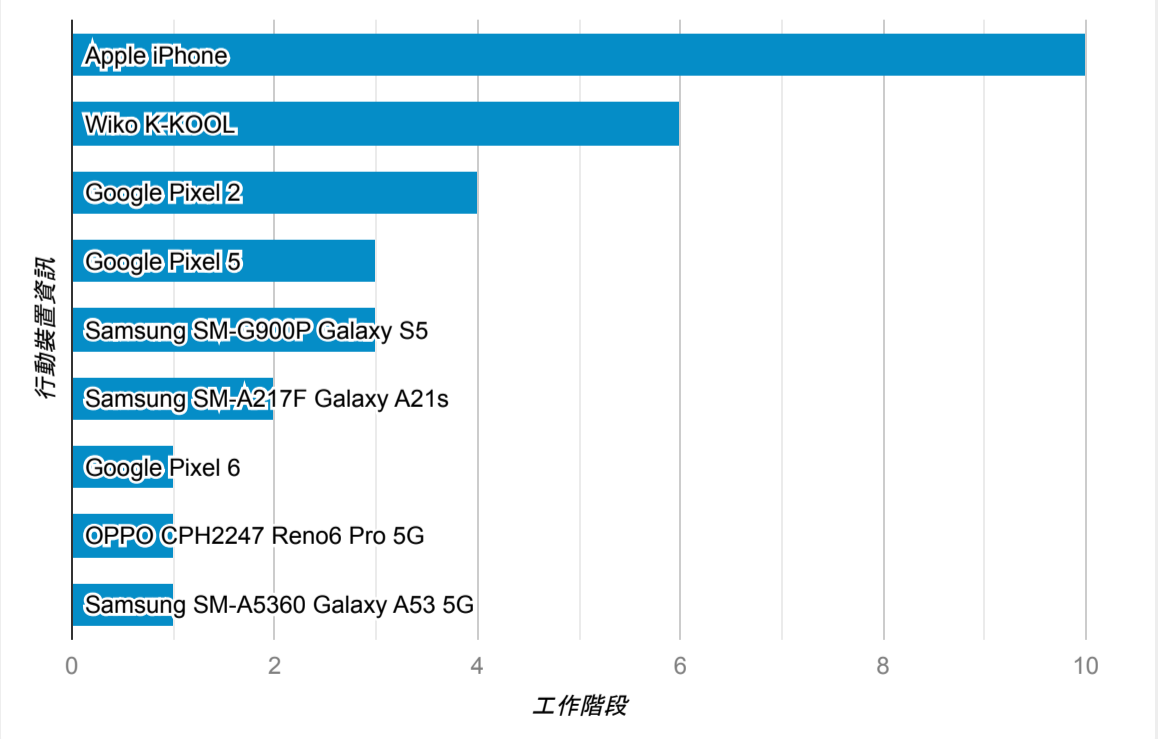

造訪和新造訪率 (依 行動裝置資訊 分組)