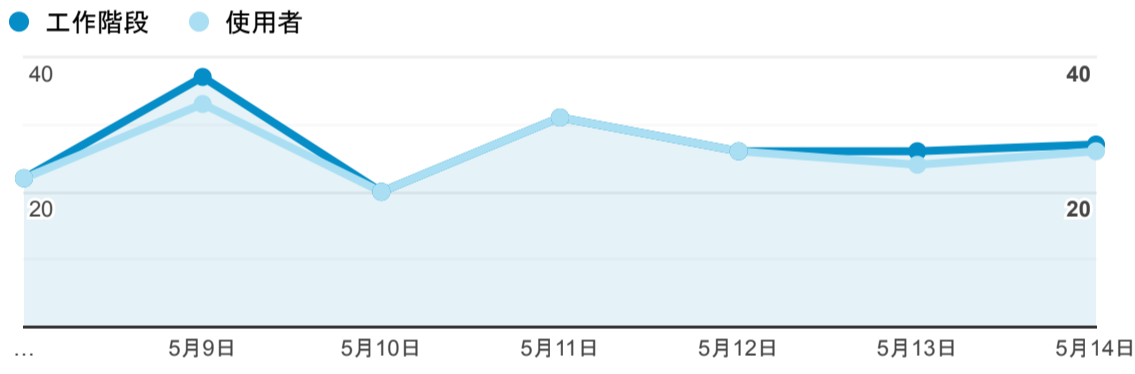

報表01\_訪客

2023年5月8日 - 2023年5月14日

所有使用者  
100.00% 個工作階段

平均造訪停留時間和單次造訪頁數

造訪地圖

跳出率和平均造訪停留時間

造訪 (依瀏覽器分組)

造訪和不重複訪客