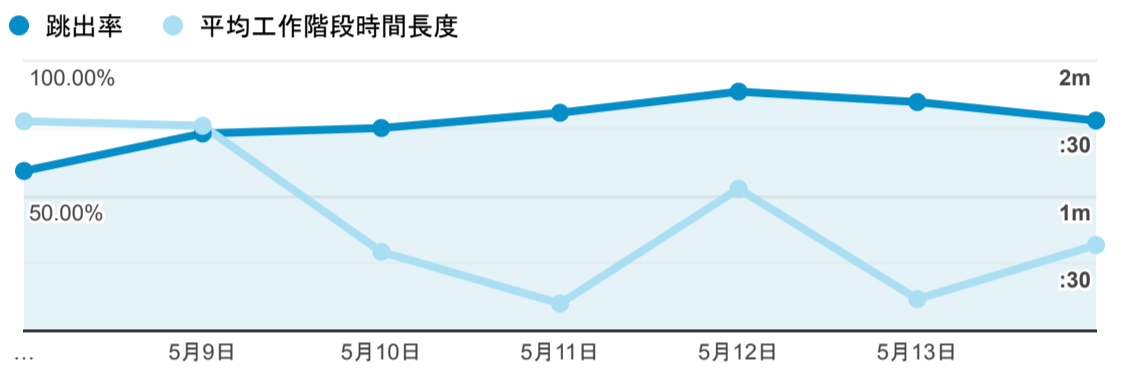

報表01\_訪客

2023年5月8日 - 2023年5月14日

所有使用者  
100.00% 個工作階段

平均造訪停留時間和單次造訪頁數

造訪地圖

跳出率和平均造訪停留時間

造訪 (依瀏覽器分組)

造訪和不重複訪客