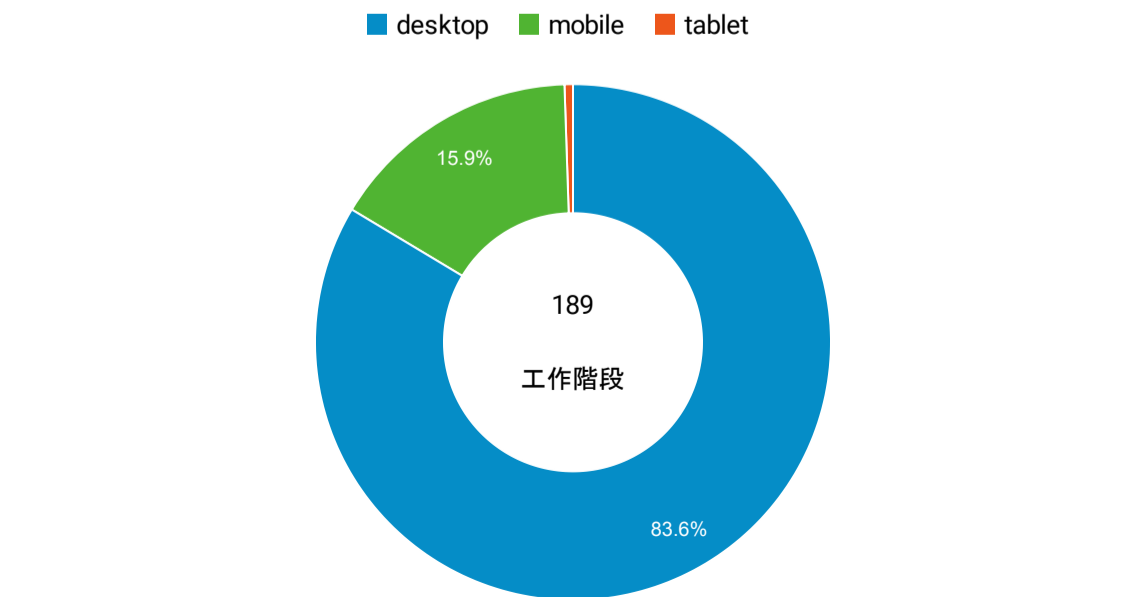

造訪 (依 裝置類別 分組)

造訪 (依語言分組)

語言	工作階段
zh-tw	163
zh-cn	17
en-us	6
en-gb	2