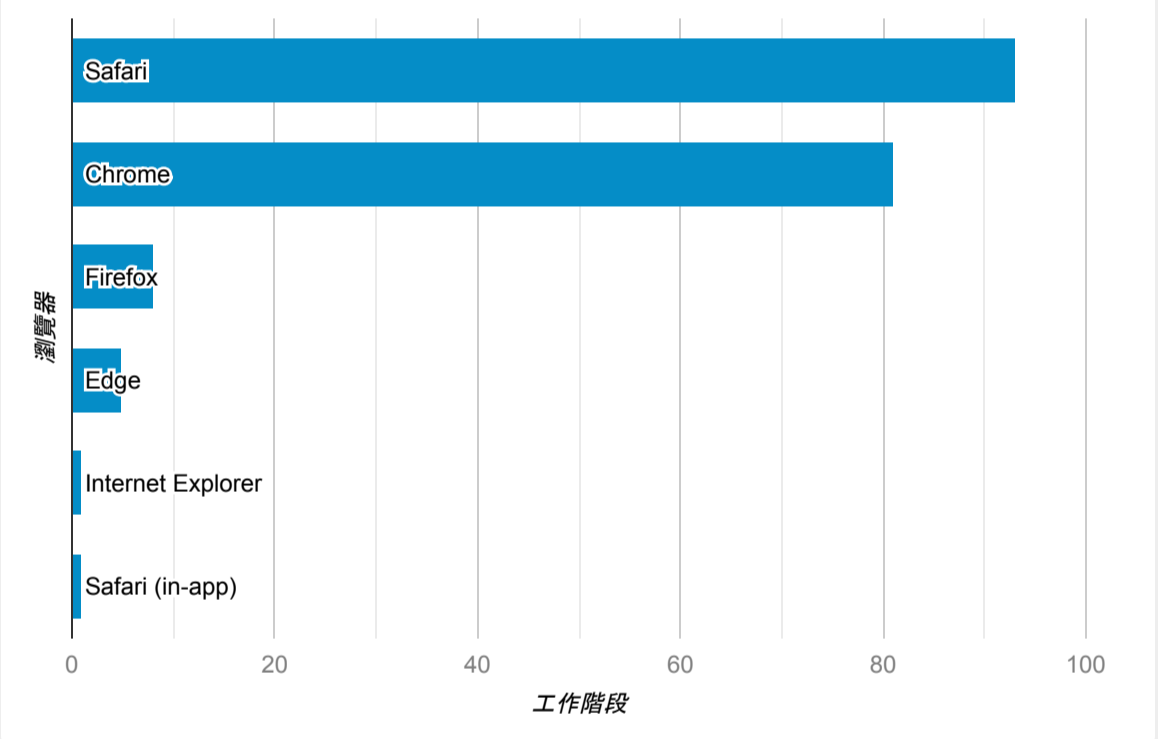

報表01\_訪客

2023年5月8日 - 2023年5月14日

所有使用者  
100.00% 個工作階段

平均造訪停留時間和單次造訪頁數

造訪地圖

跳出率和平均造訪停留時間

造訪 (依瀏覽器分組)

造訪和不重複訪客