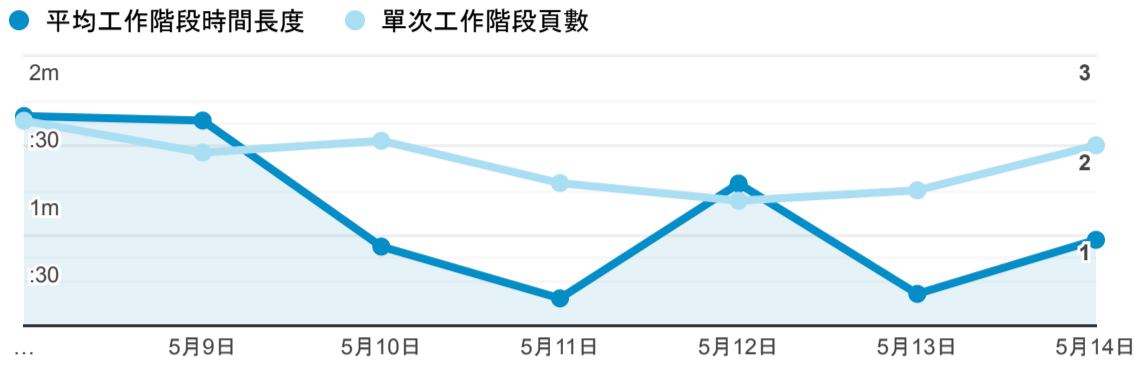

報表01\_訪客

2023年5月8日 - 2023年5月14日

所有使用者  
100.00% 個工作階段

平均造訪停留時間和單次造訪頁數

造訪地圖

跳出率和平均造訪停留時間

造訪 (依瀏覽器分組)

造訪和不重複訪客

造訪和新造訪

造訪和新造訪率 (依 行動裝置資訊 分組)

造訪 (依 裝置類別 分組)

造訪 (依語言分組)

| 語言    | 工作階段 |
|-------|------|
| zh-tw | 163  |
| zh-cn | 17   |
| en-us | 6    |
| en-gb | 2    |