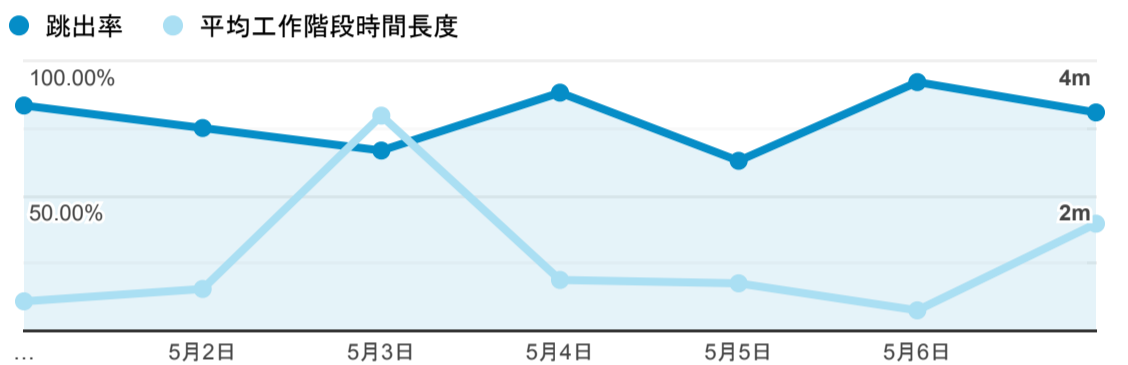

報表01\_訪客

2023年5月1日 - 2023年5月7日

所有使用者  
100.00% 個工作階段

平均造訪停留時間和單次造訪頁數

跳出率和平均造訪停留時間

造訪和不重複訪客

造訪和新造訪

造訪 (依裝置類別分組)