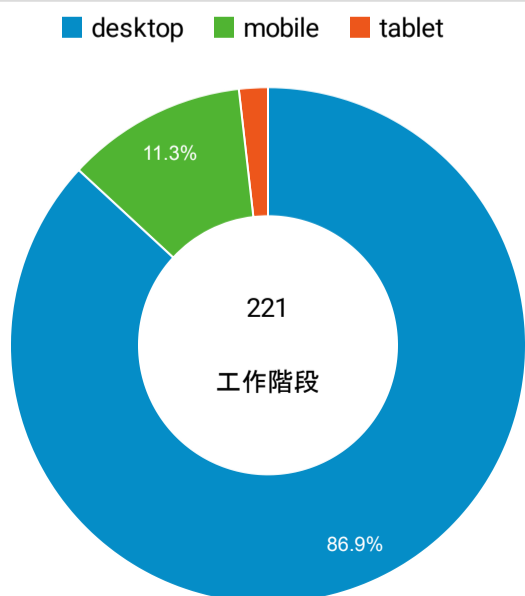

報表01\_訪客

2023年5月1日 - 2023年5月7日

所有使用者  
100.00% 個工作階段

平均造訪停留時間和單次造訪頁數

跳出率和平均造訪停留時間

造訪和不重複訪客

造訪和新造訪

造訪 (依裝置類別分組)