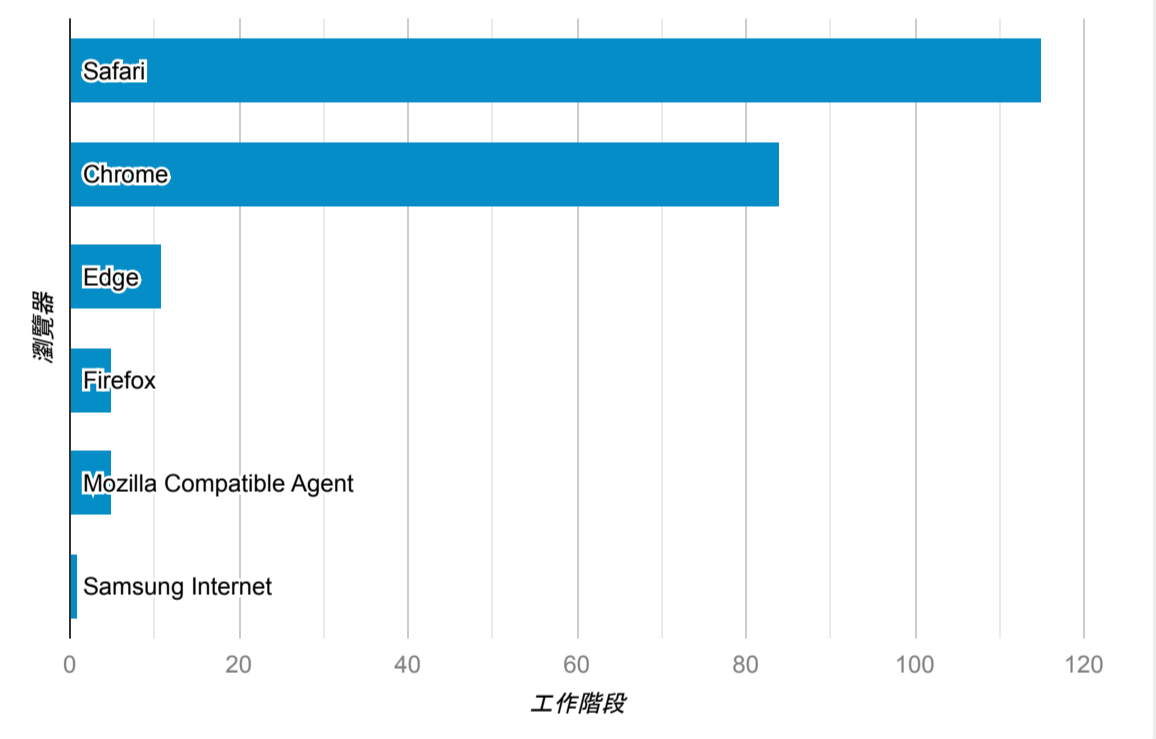

造訪 (依瀏覽器分組)