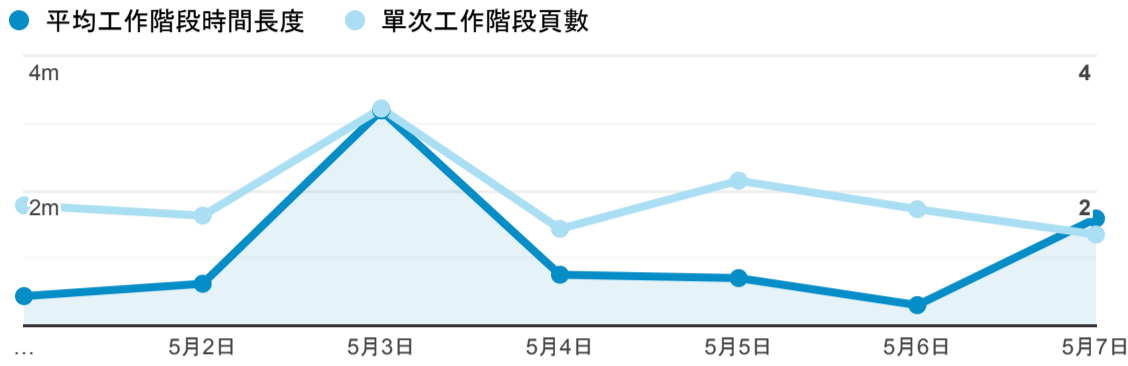

報表01\_訪客

2023年5月1日 - 2023年5月7日

所有使用者  
100.00% 個工作階段

平均造訪停留時間和單次造訪頁數

跳出率和平均造訪停留時間

造訪和不重複訪客

造訪和新造訪

造訪 (依裝置類別分組)