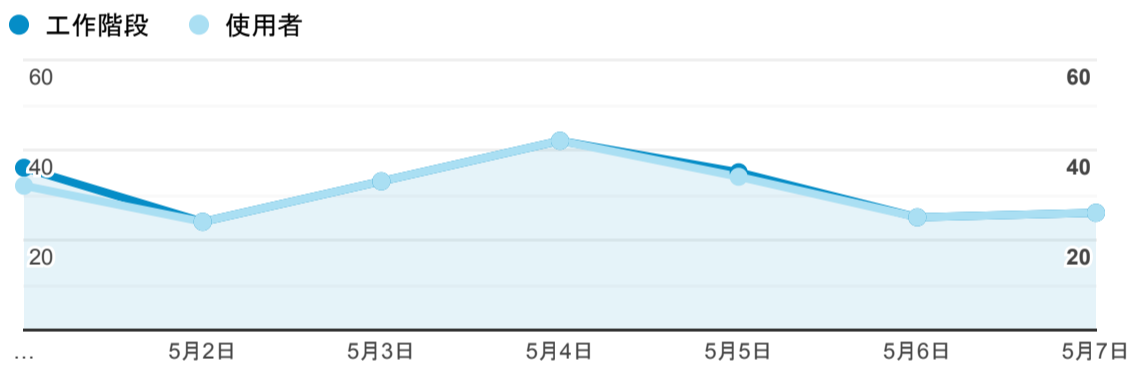

報表01\_訪客

2023年5月1日 - 2023年5月7日

所有使用者  
100.00% 個工作階段

平均造訪停留時間和單次造訪頁數

跳出率和平均造訪停留時間

造訪和不重複訪客

造訪和新造訪

造訪 (依裝置類別分組)