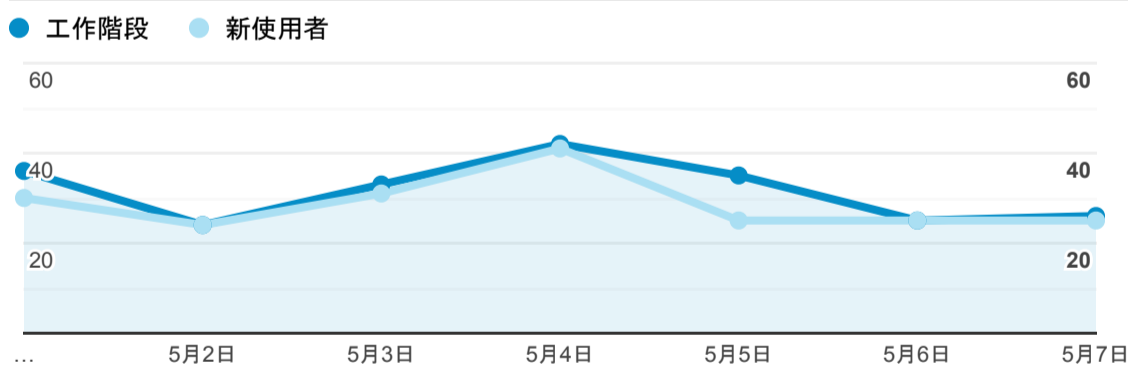

報表01\_訪客

2023年5月1日 - 2023年5月7日

所有使用者  
100.00% 個工作階段

平均造訪停留時間和單次造訪頁數

跳出率和平均造訪停留時間

造訪和不重複訪客

造訪和新造訪

造訪 (依裝置類別分組)