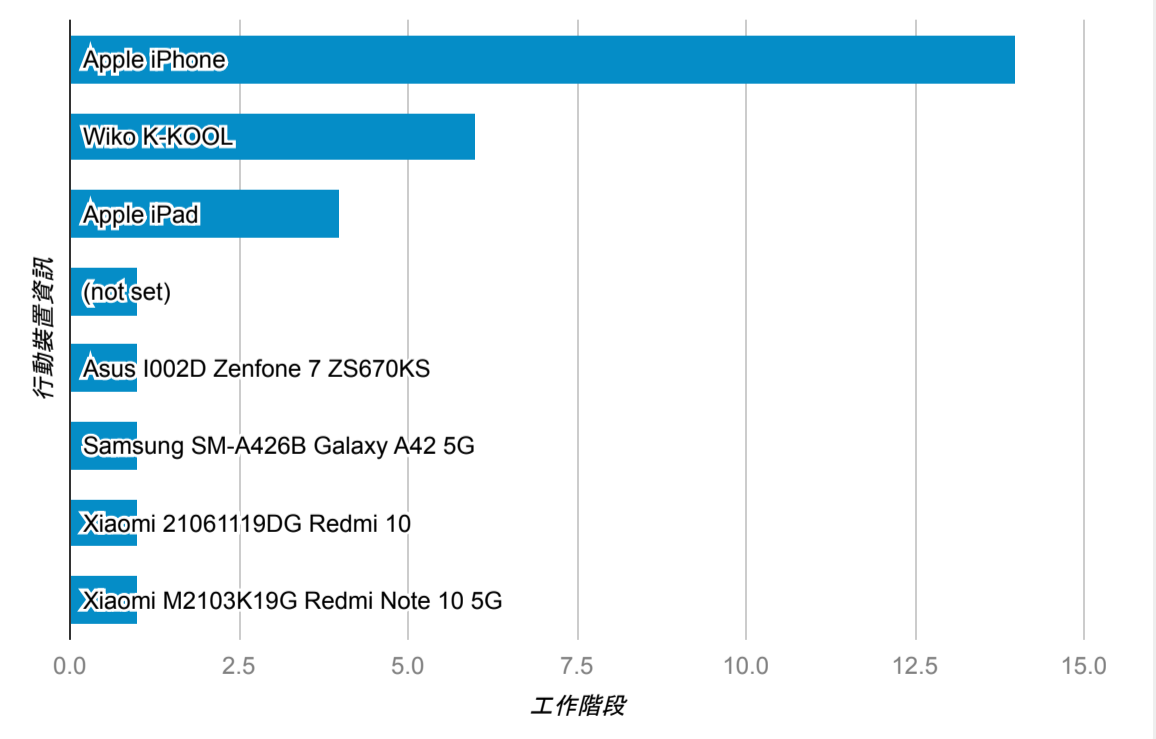

造訪和新造訪率 (依行動裝置資訊分組)

造訪 (依語言分組)

語言	工作階段
zh-tw	186
zh-cn	21
en-us	10
zh-hk	3