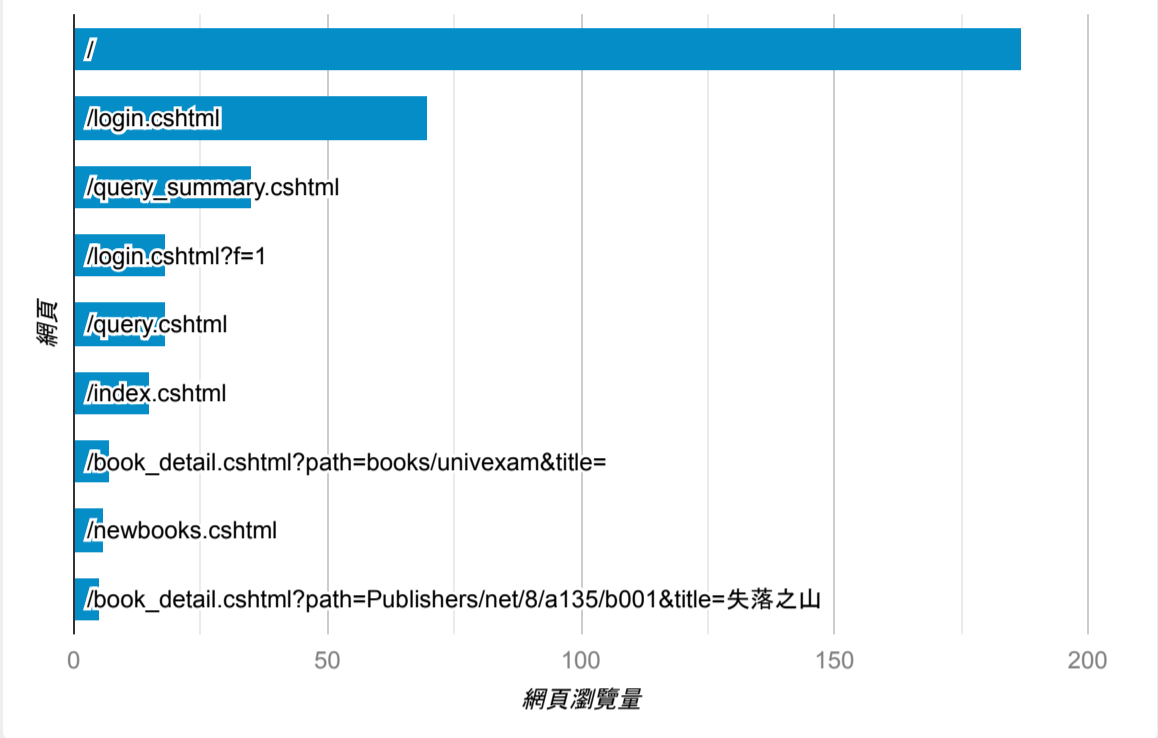

報表03_內容

2023年4月24日 - 2023年4月30日

所有使用者
100.00% 個工作階段

網頁載入平均需時 (秒)

● 平均網頁載入時間 (秒)

網頁載入平均需時 (秒)和瀏覽量 (依 網頁 分組)

網頁	平均網頁載入時間 (秒)	網頁瀏覽量
/	6.76	187
/book_detail.cshtml?path=books/uni/phi/tk178097&title=危機介入與創傷反應+理論與實務	4.10	1
/book_detail.cshtml?path=books/univexam/univexam/111/&title=111學年度身心障礙學生升學大專校院甄試試題&bn=身心障礙學生升學大專校院甄試試題	3.08	2
/book_detail.cshtml?path=Chinatimes	2.50	2
/index.cshtml	2.08	15
/book_detail.cshtml?path=books/univexam/univexam&title=身心障礙學生升學大專校院甄試試題&bn=	1.73	3
/book_detail.cshtml?path=Publishers/magazine/tien-ma/2005/235&title=諮商與輔導月刊235期	1.60	3
/login.cshtml	0.32	70
/book_detail.cshtml?path=news/udn/2023/202304/20230424/immediate/&title=即時&bn=	0.29	1
/book_detail.cshtml?path=news/udn/2023/202304/20230424&title=	0.23	2

網頁載入平均需時 (秒) (依瀏覽器分組)

瀏覽器	平均網頁載入時間 (秒)
Firefox	14.14
Safari	3.10
Chrome	1.90
Edge	1.04

瀏覽量 (依網頁分組)

造訪和新造訪率 (依 關鍵字 分組)

關鍵字	工作階段	新工作階段百分比
(not provided)	64	81.25%