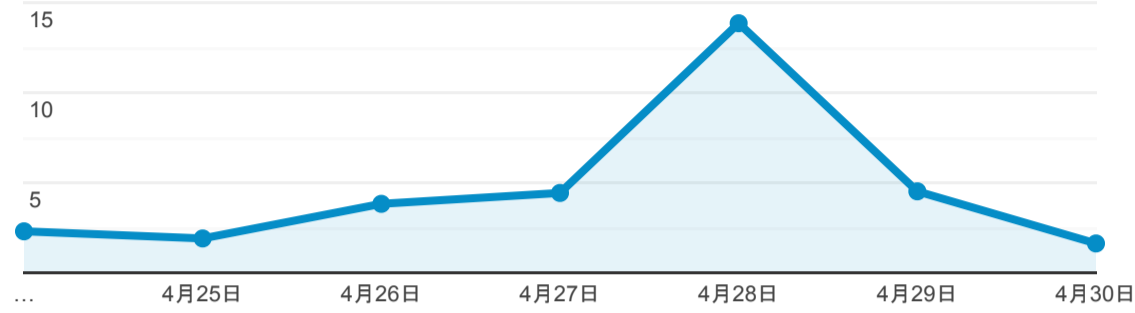

報表03_內容

2023年4月24日 - 2023年4月30日

所有使用者
100.00% 個工作階段

網頁載入平均需時 (秒)

● 平均網頁載入時間 (秒)

網頁載入平均需時 (秒)和瀏覽量 (依 網頁 分組)

網頁	平均網頁載入時間 (秒)	網頁瀏覽量
/	6.76	187
/book_detail.cshtml?path=books/uni/phi/tk178097&title=危機介入與創傷反應+理論與實務	4.10	1
/book_detail.cshtml?path=books/univexam/univexam/111/&title=111學年度身心障礙學生升學大專校院甄試試題&bn=身心障礙學生升學大專校院甄試試題	3.08	2
/book_detail.cshtml?path=Chinatimes	2.50	2
/index.cshtml	2.08	15
/book_detail.cshtml?path=books/univexam/univexam&title=身心障礙學生升學大專校院甄試試題&bn=	1.73	3
/book_detail.cshtml?path=Publishers/magazine/tien-ma/2005/235&title=諮商與輔導月刊235期	1.60	3
/login.cshtml	0.32	70
/book_detail.cshtml?path=news/udn/2023/202304/20230424/immediate/&title=即時&bn=	0.29	1
/book_detail.cshtml?path=news/udn/2023/202304/20230424&title=	0.23	2

網頁載入平均需時 (秒) (依瀏覽器分組)

瀏覽器	平均網頁載入時間 (秒)
Firefox	14.14
Safari	3.10
Chrome	1.90
Edge	1.04

瀏覽量 (依網頁分組)

造訪和新造訪率 (依 關鍵字 分組)

關鍵字	工作階段	新工作階段百分比
(not provided)	64	81.25%