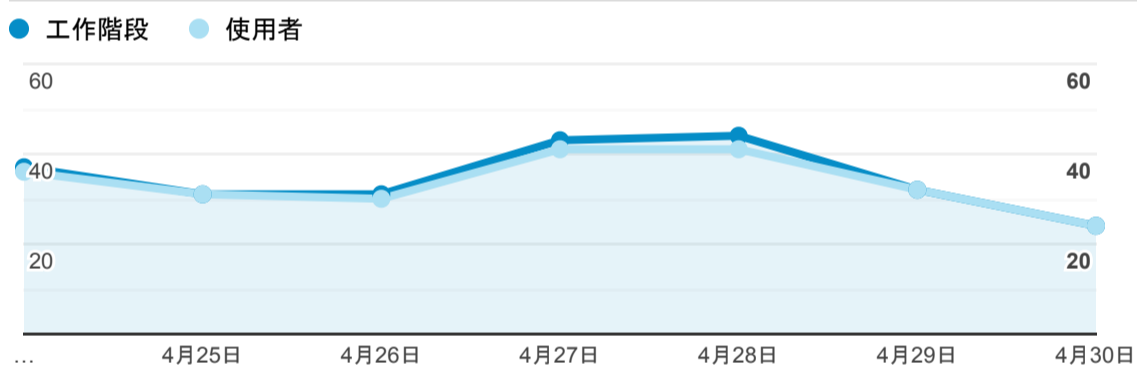

報表01_訪客

2023年4月24日 - 2023年4月30日

所有使用者
100.00% 個工作階段

平均造訪停留時間和單次造訪頁數

造訪地圖

跳出率和平均造訪停留時間

造訪 (依瀏覽器分組)

造訪和不重複訪客

造訪和新造訪

造訪和新造訪率 (依 行動裝置資訊 分組)

造訪 (依 裝置類別 分組)

造訪 (依語言分組)

語言	工作階段
zh-tw	214
zh-cn	12
en-us	11
zh-hk	3