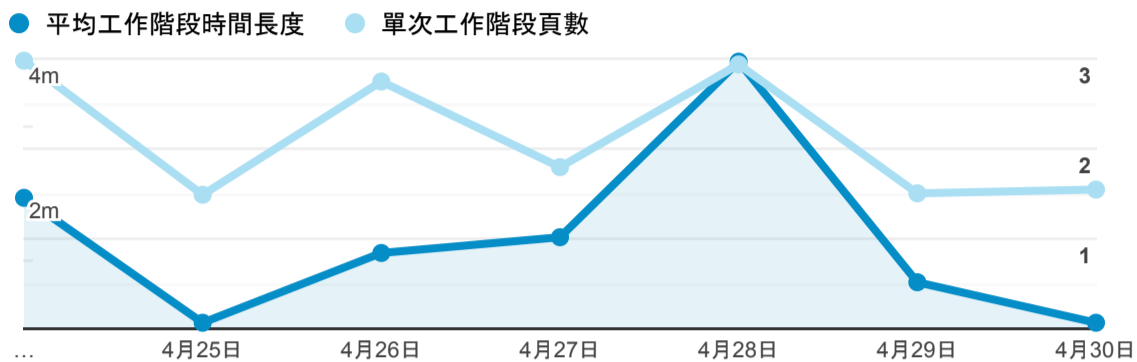

### 報表01\_訪客

2023年4月24日 - 2023年4月30日

所有使用者  
100.00% 個工作階段

#### 平均造訪停留時間和單次造訪頁數

#### 造訪地圖