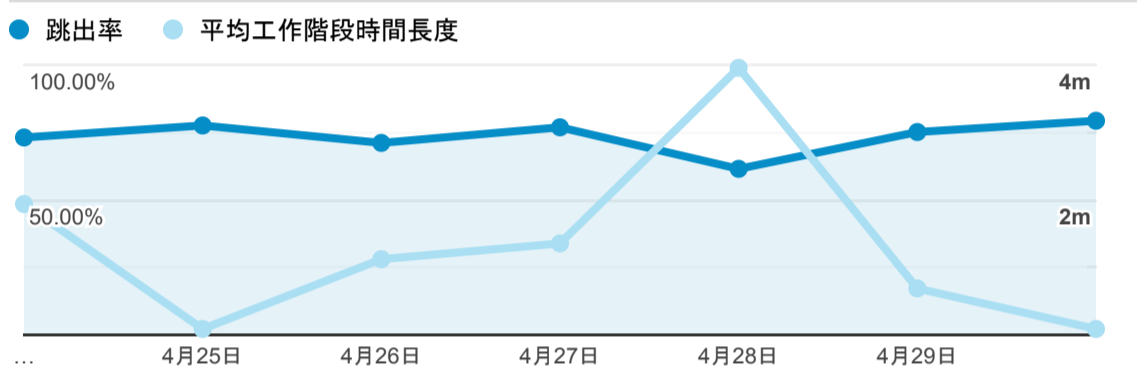

跳出率和平均造訪停留時間