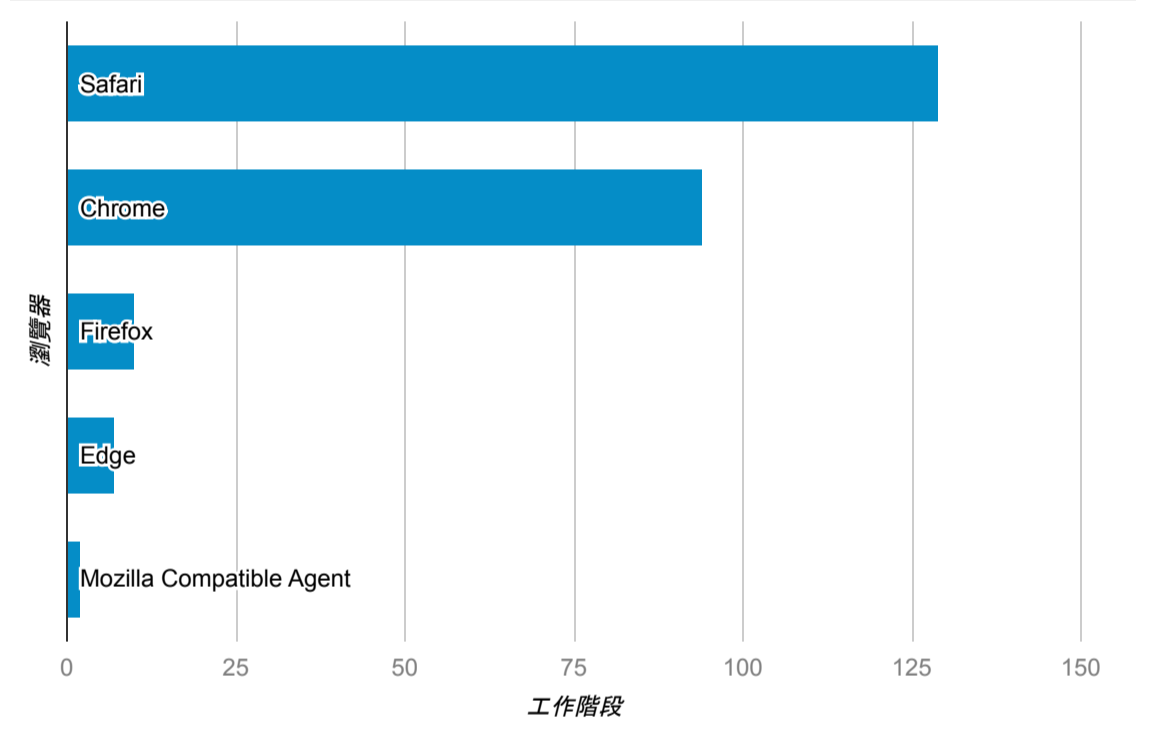

造訪 (依瀏覽器分組)