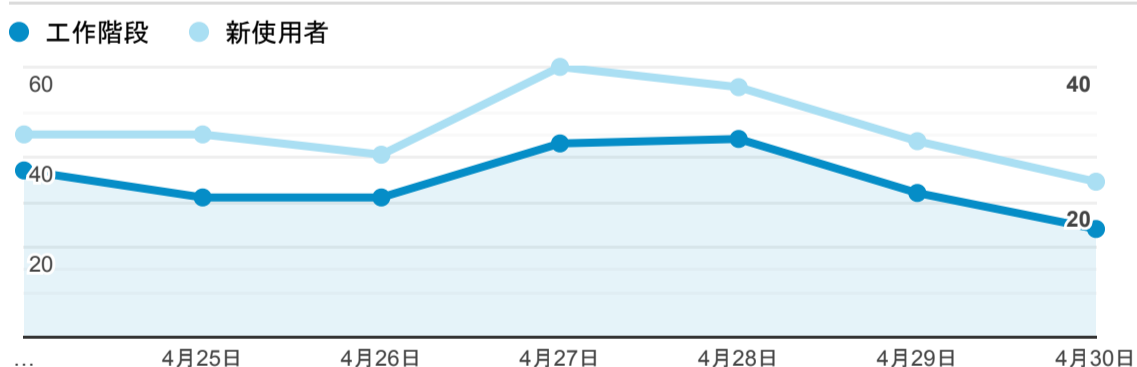

報表01_訪客

2023年4月24日 - 2023年4月30日

所有使用者
100.00% 個工作階段

平均造訪停留時間和單次造訪頁數

造訪地圖

跳出率和平均造訪停留時間

造訪 (依瀏覽器分組)

造訪和不重複訪客

造訪和新造訪

造訪和新造訪率 (依 行動裝置資訊 分組)

造訪 (依 裝置類別 分組)

造訪 (依語言分組)

語言	工作階段
zh-tw	214
zh-cn	12
en-us	11
zh-hk	3