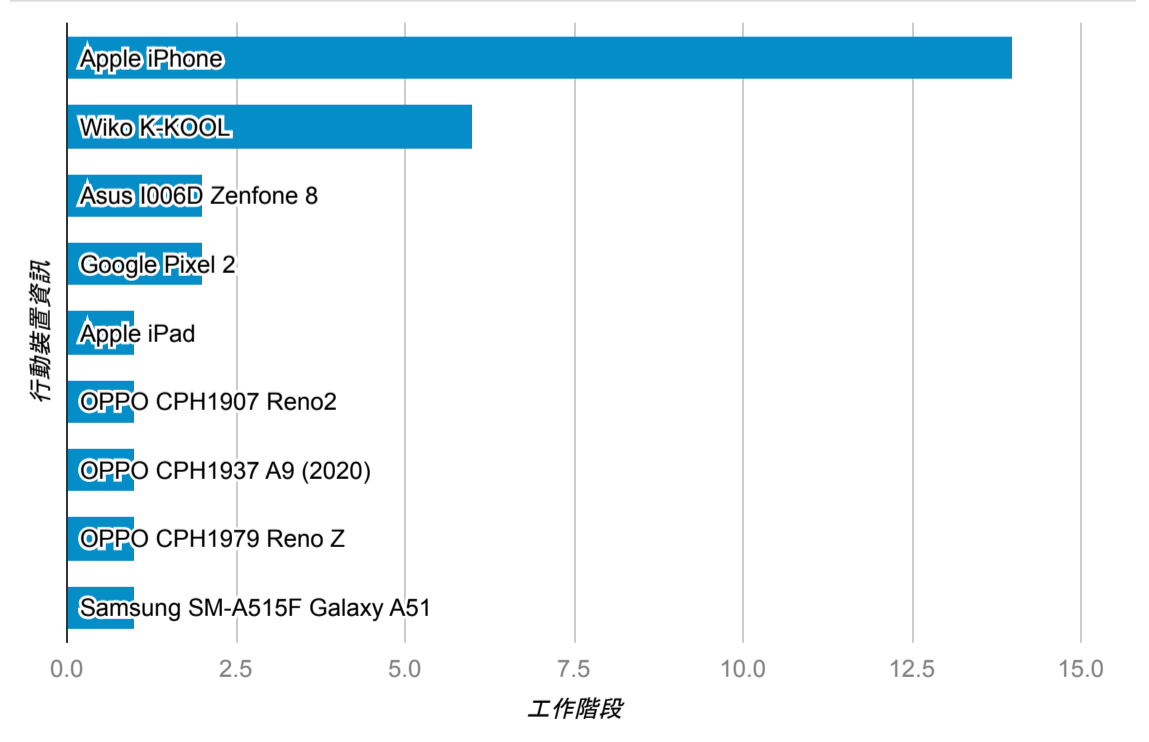

造訪和新造訪率 (依 行動裝置資訊 分組)