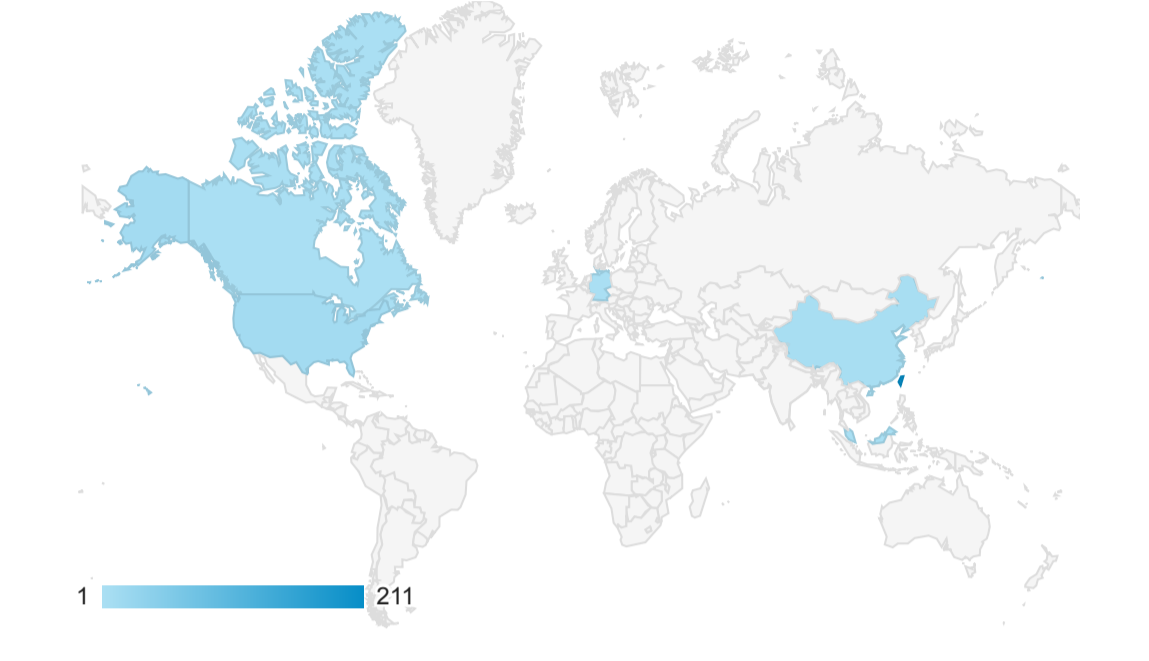

### 報表01\_訪客

2023年4月24日 - 2023年4月30日

所有使用者  
100.00% 個工作階段

#### 造訪地圖