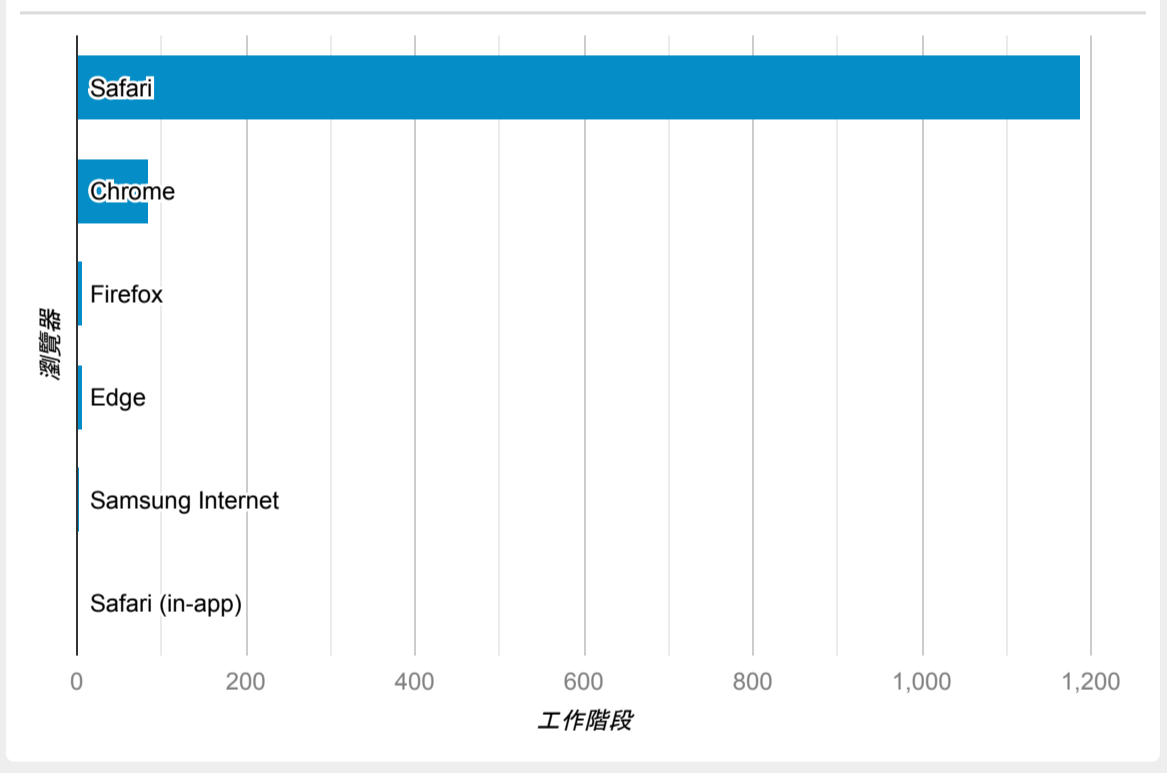

報表01_訪客

2023年4月17日 - 2023年4月23日

所有使用者
100.00% 個工作階段

平均造訪停留時間和單次造訪頁數

造訪地圖

跳出率和平均造訪停留時間

造訪 (依瀏覽器分組)

造訪和不重複訪客