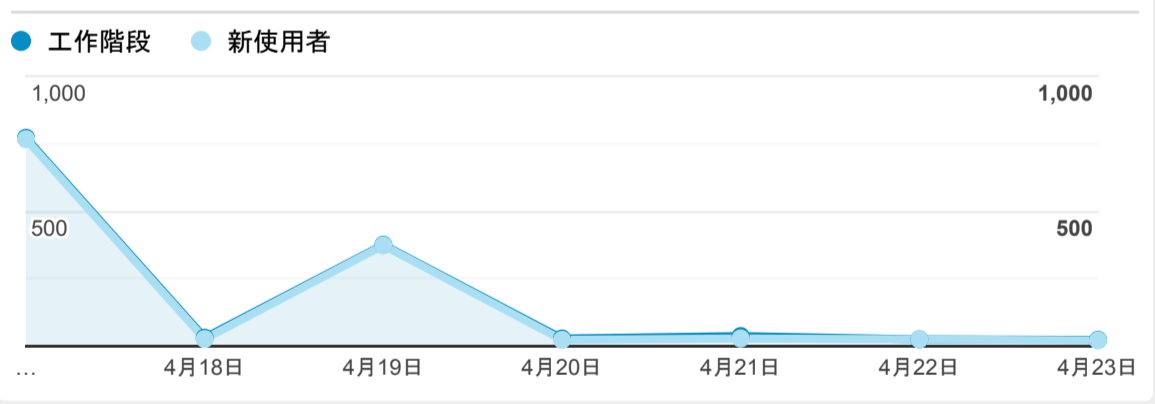

報表01_訪客

2023年4月17日 - 2023年4月23日

所有使用者
100.00% 個工作階段

平均造訪停留時間和單次造訪頁數

造訪地圖

跳出率和平均造訪停留時間

造訪 (依瀏覽器分組)

造訪和不重複訪客

造訪和新造訪

造訪和新造訪率 (依 行動裝置資訊 分組)

造訪 (依 裝置類別 分組)

造訪 (依語言分組)

語言	工作階段
en-us	1,082
zh-tw	195
zh-cn	11
en-ca	1