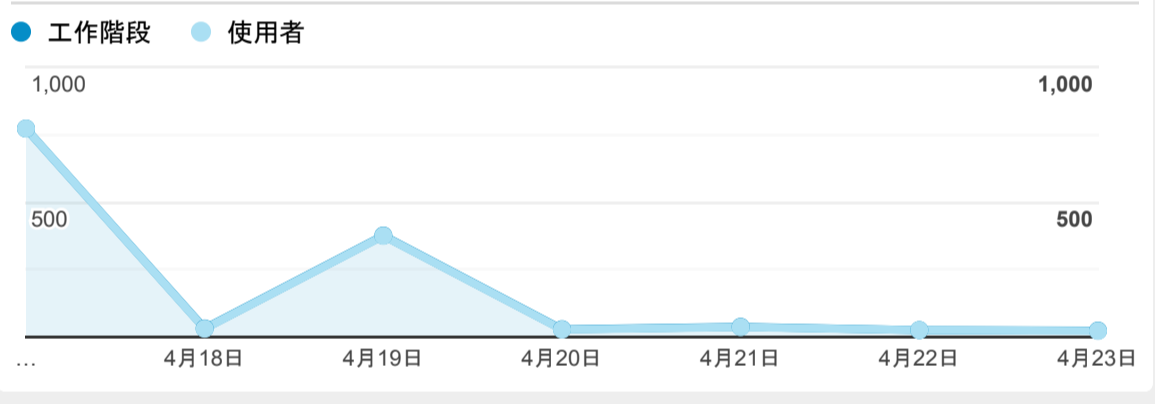

報表01_訪客

2023年4月17日 - 2023年4月23日

所有使用者
100.00% 個工作階段

平均造訪停留時間和單次造訪頁數

造訪地圖

跳出率和平均造訪停留時間

造訪 (依瀏覽器分組)

造訪和不重複訪客

造訪和新造訪

造訪和新造訪率 (依 行動裝置資訊 分組)

造訪 (依 裝置類別 分組)

造訪 (依語言分組)

語言	工作階段
en-us	1,082
zh-tw	195
zh-cn	11
en-ca	1