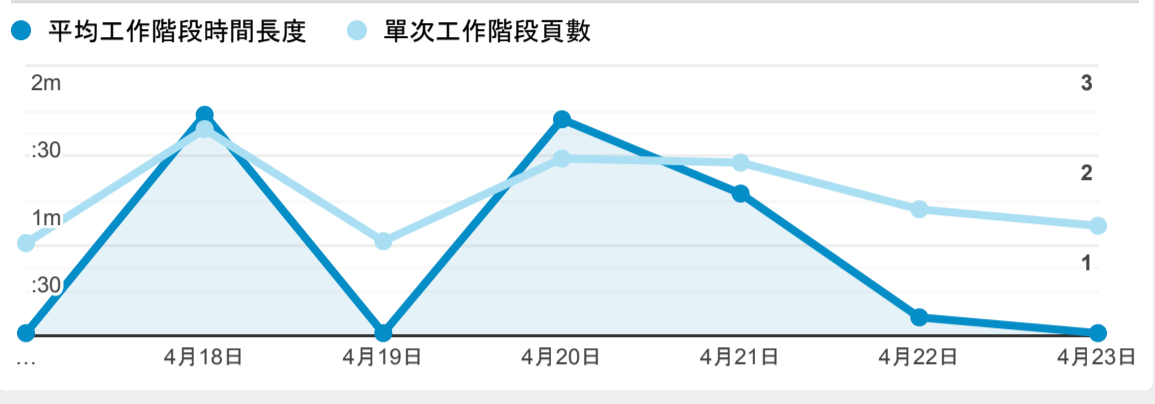

報表01_訪客

2023年4月17日 - 2023年4月23日

所有使用者
100.00% 個工作階段

平均造訪停留時間和單次造訪頁數

造訪地圖

跳出率和平均造訪停留時間

造訪 (依瀏覽器分組)

造訪和不重複訪客

造訪和新造訪

造訪和新造訪率 (依 行動裝置資訊 分組)

造訪 (依 裝置類別 分組)

造訪 (依語言分組)

語言	工作階段
en-us	1,082
zh-tw	195
zh-cn	11
en-ca	1