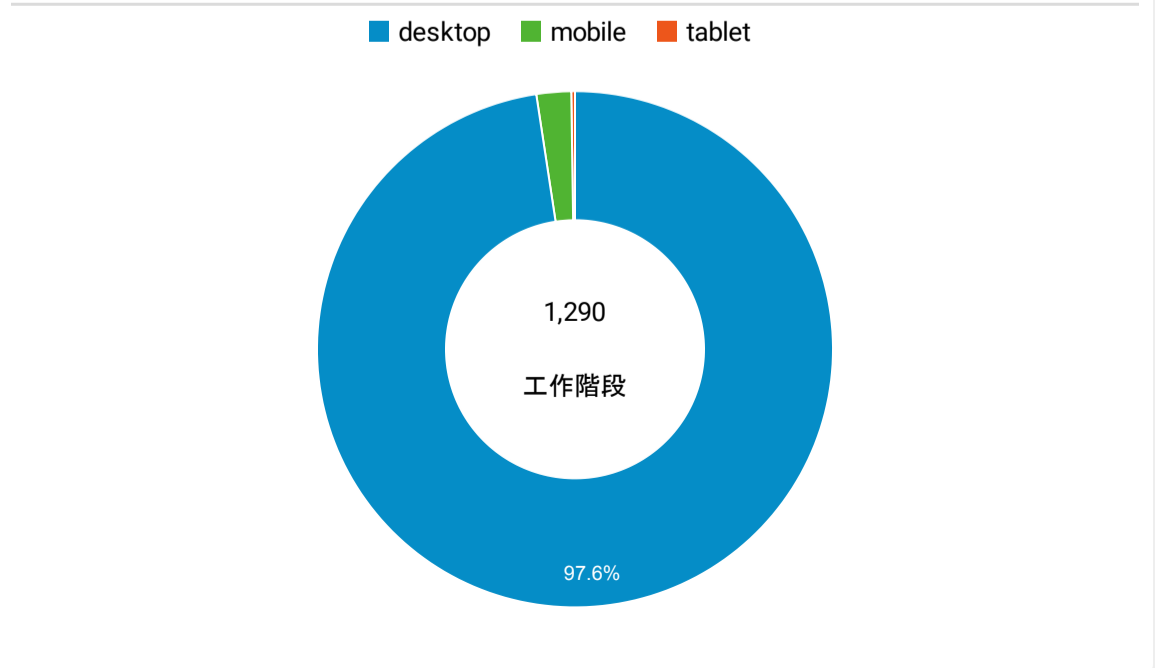

造訪 (依 裝置類別 分組)

造訪 (依語言分組)

語言	工作階段
en-us	1,082
zh-tw	195
zh-cn	11
en-ca	1