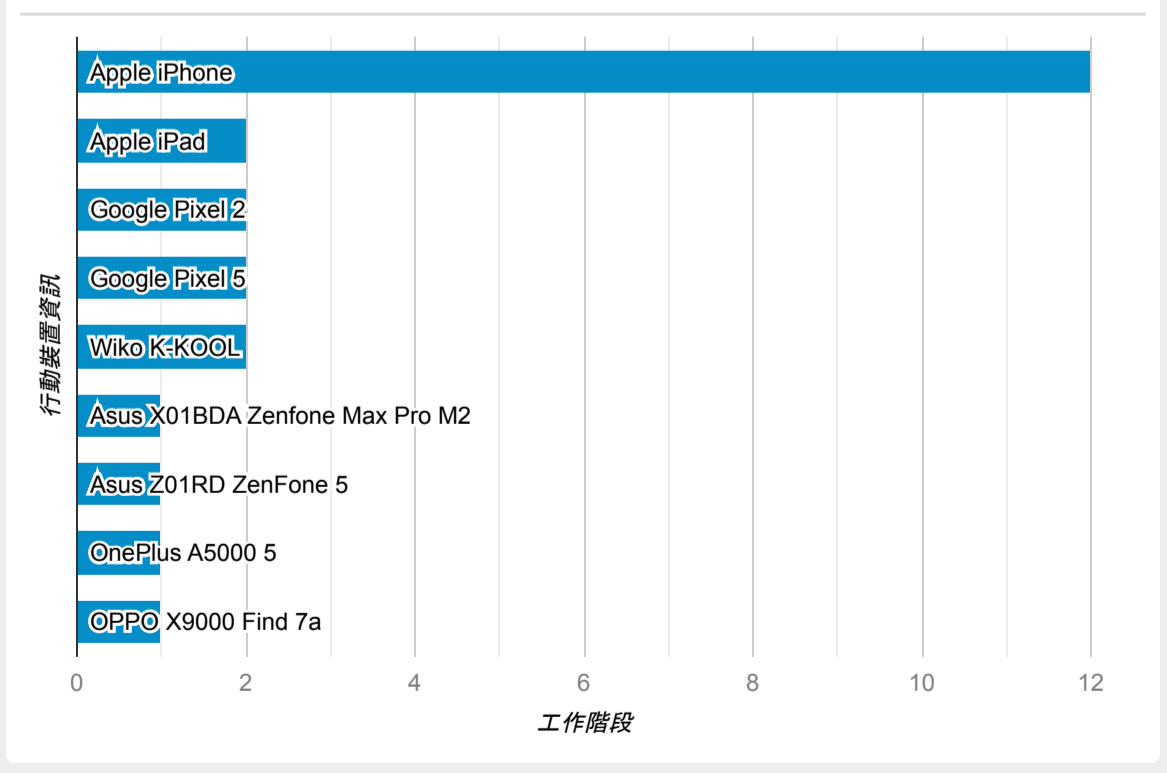

造訪和新造訪率 (依 行動裝置資訊 分組)