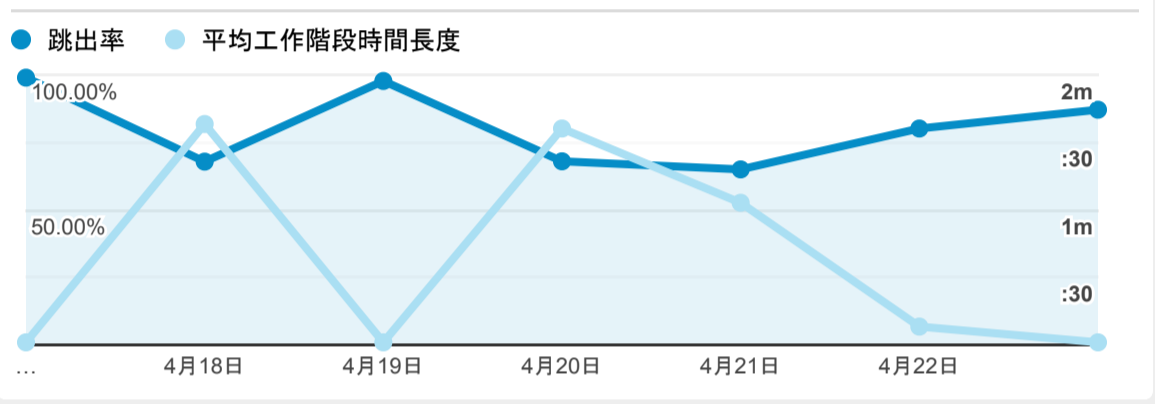

報表01_訪客

2023年4月17日 - 2023年4月23日

所有使用者
100.00% 個工作階段

平均造訪停留時間和單次造訪頁數

造訪地圖

跳出率和平均造訪停留時間

造訪 (依瀏覽器分組)

造訪和不重複訪客

造訪和新造訪

造訪和新造訪率 (依 行動裝置資訊 分組)

造訪 (依 裝置類別 分組)

造訪 (依語言分組)

語言	工作階段
en-us	1,082
zh-tw	195
zh-cn	11
en-ca	1