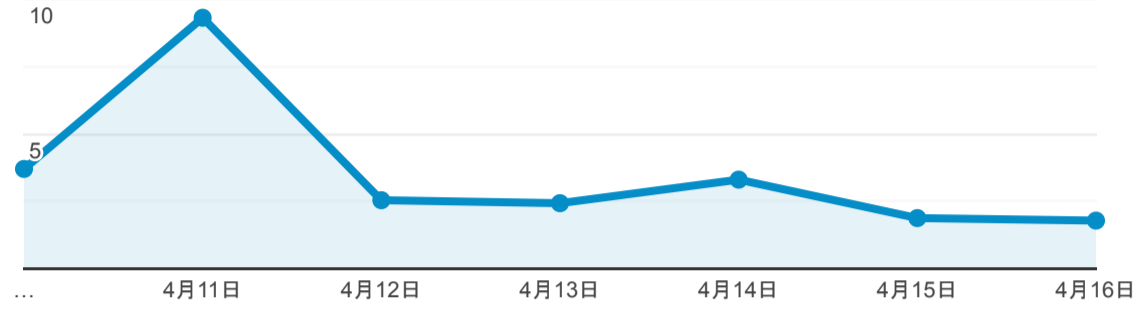

報表03_內容

2023年4月10日 - 2023年4月16日

所有使用者
100.00% 個工作階段

網頁載入平均需時 (秒)

● 平均網頁載入時間 (秒)

瀏覽量 (依網頁分組)

網頁載入平均需時 (秒)和瀏覽量 (依 網頁 分組)

網頁	平均網頁載入時間 (秒)	網頁瀏覽量
/book_detail.cshhtml?path=Publishers/access/8/94-13&title=《紅樓夢》裡的情欲與虛構：重讀石頭記	22.20	5
/query_summary.cshhtml	7.12	23
/book_detail.cshhtml?path=books/uni/apply/tk415011&title=DSM-IV-TR(R)精神疾病診斷準則手冊	6.02	2
/index.cshhtml	4.87	13
/book_detail.cshhtml?path=Publishers/net/8/a114/b001&title=人工擁抱	4.64	1
/newbooks.cshhtml	4.12	8
/book_detail.cshhtml?path=books/uni/social/52/tk520091&title=非學校化社會	3.66	4
/book_detail.cshhtml?path=Publishers/magazine//unitas//390/&title=390+期&bn=聯合文學	3.32	1
/book_detail.cshhtml?path=Publishers/magazine//unitas/&title=聯合文學&bn=休閒雜誌區+++++(BM:+nightcloud)	3.27	2
/book_detail.cshhtml?path=news/businessweekly/2021/202101/20210129&title=	3.25	1

造訪和新造訪率 (依 關鍵字 分組)

關鍵字	工作階段	新工作階段百分比
(not provided)	54	81.48%

網頁載入平均需時 (秒) (依瀏覽器分組)

瀏覽器	平均網頁載入時間 (秒)
Chrome	3.51
Samsung Internet	3.30
Safari	2.88
Firefox	2.39
Edge	1.54