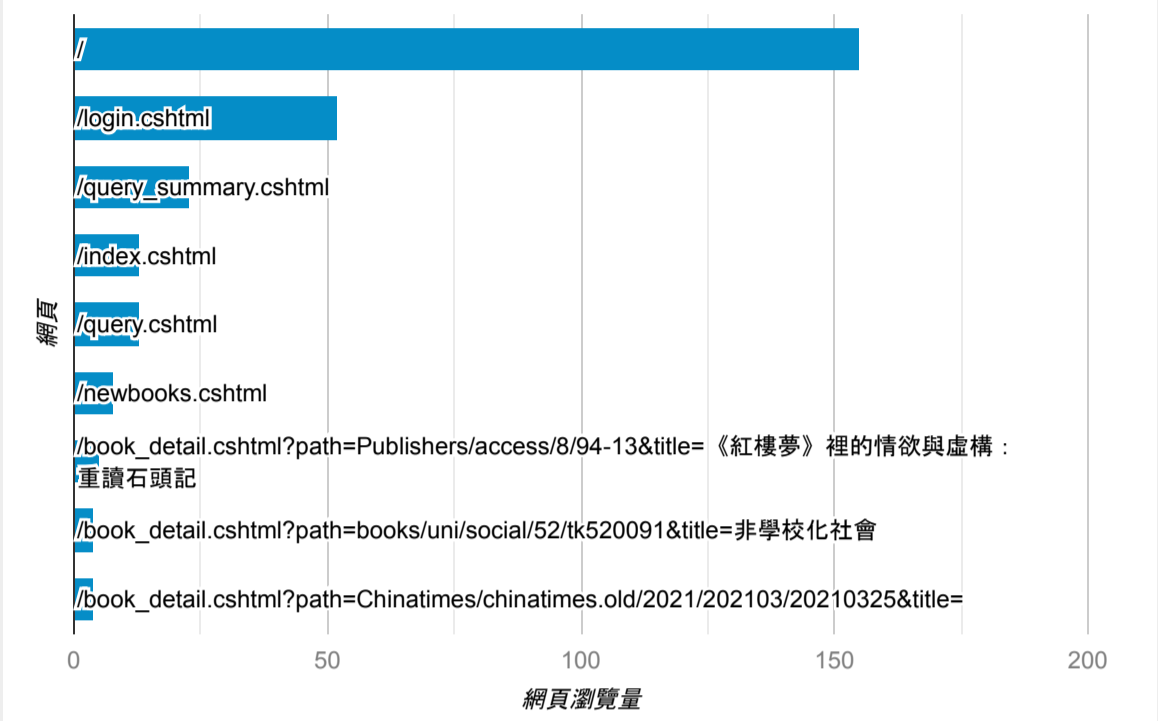

報表03_內容

2023年4月10日 - 2023年4月16日

所有使用者
100.00% 個工作階段

網頁載入平均需時 (秒)

● 平均網頁載入時間 (秒)

瀏覽量 (依網頁分組)

網頁載入平均需時 (秒)和瀏覽量 (依 網頁 分組)

網頁	平均網頁載入時間 (秒)	網頁瀏覽量
/book_detail.cshhtml?path=Publishers/access/8/94-13&title=《紅樓夢》裡的情欲與虛構：重讀石頭記	22.20	5
/query_summary.cshhtml	7.12	23
/book_detail.cshhtml?path=books/uni/apply/tk415011&title=DSM-IV-TR(R)精神疾病診斷準則手冊	6.02	2
/index.cshhtml	4.87	13
/book_detail.cshhtml?path=Publishers/net/8/a114/b001&title=人工擁抱	4.64	1
/newbooks.cshhtml	4.12	8
/book_detail.cshhtml?path=books/uni/social/52/tk520091&title=非學校化社會	3.66	4
/book_detail.cshhtml?path=Publishers/magazine//unitas//390/&title=390+期&bn=聯合文學	3.32	1
/book_detail.cshhtml?path=Publishers/magazine//unitas/&title=聯合文學&bn=休閒雜誌區+++++(BM:+nightcloud)	3.27	2
/book_detail.cshhtml?path=news/businessweekly/2021/202101/20210129&title=	3.25	1

造訪和新造訪率 (依 關鍵字 分組)

關鍵字	工作階段	新工作階段百分比
(not provided)	54	81.48%

網頁載入平均需時 (秒) (依瀏覽器分組)

瀏覽器	平均網頁載入時間 (秒)
Chrome	3.51
Samsung Internet	3.30
Safari	2.88
Firefox	2.39
Edge	1.54