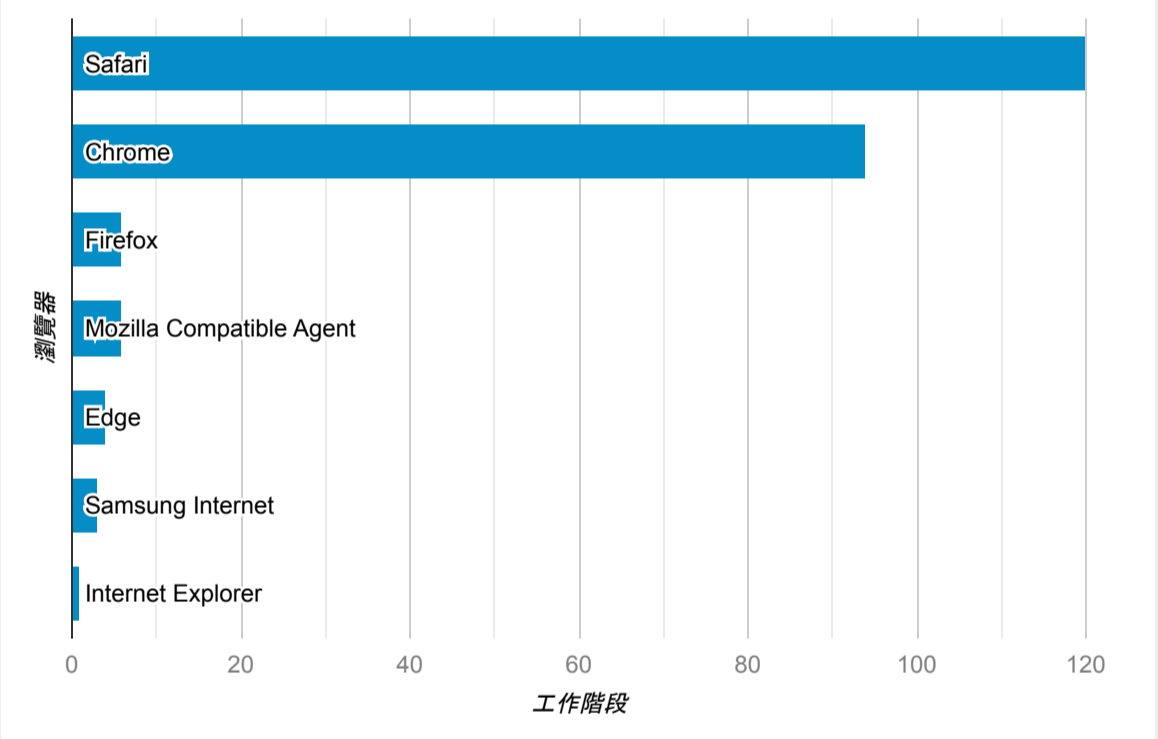

造訪 (依瀏覽器分組)