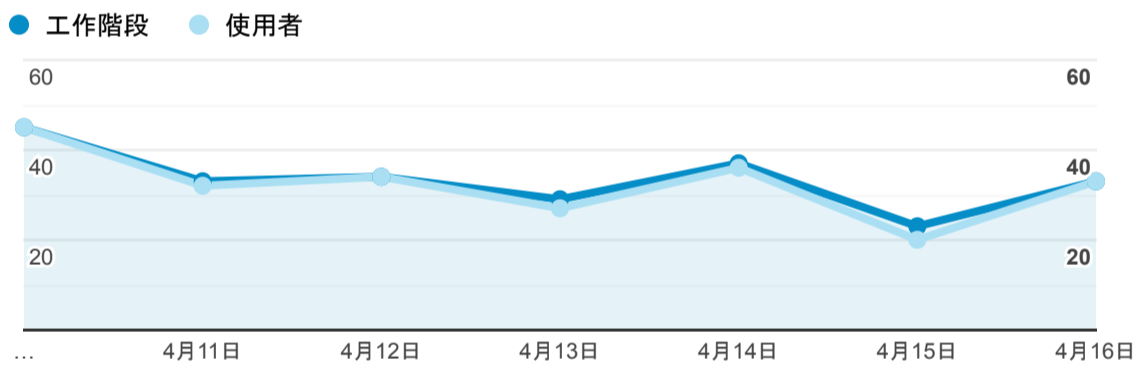

報表01_訪客

2023年4月10日 - 2023年4月16日

○ 所有使用者
100.00% 個工作階段

平均造訪停留時間和單次造訪頁數

跳出率和平均造訪停留時間

造訪和不重複訪客

造訪和新造訪

造訪 (依裝置類別分組)

造訪地圖

造訪 (依瀏覽器分組)

造訪和新造訪率 (依行動裝置資訊分組)

造訪 (依語言分組)

語言	工作階段
zh-tw	175
en-us	32
zh-cn	21
en-gb	3