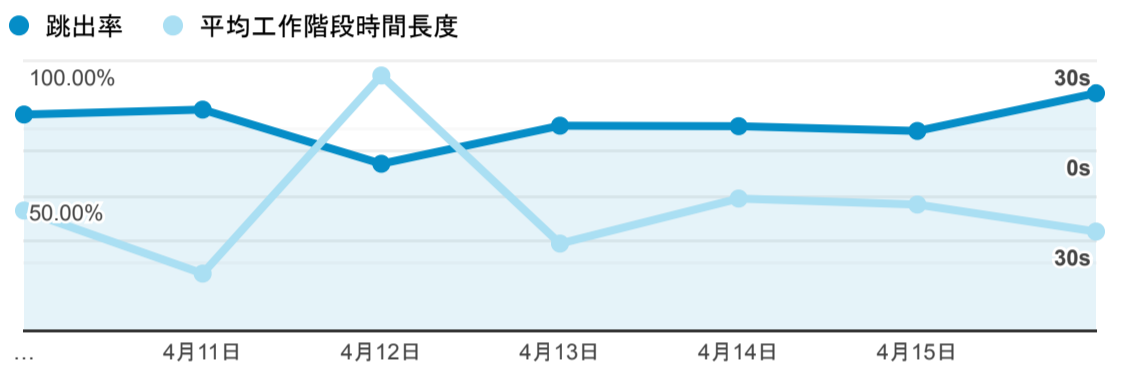

報表01_訪客

2023年4月10日 - 2023年4月16日

○ 所有使用者
100.00% 個工作階段

平均造訪停留時間和單次造訪頁數

跳出率和平均造訪停留時間

造訪和不重複訪客

造訪和新造訪

造訪 (依裝置類別分組)