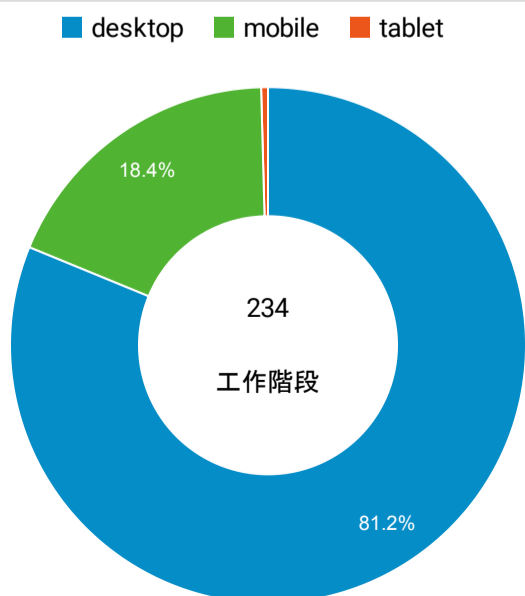

報表01_訪客

2023年4月10日 - 2023年4月16日

○ 所有使用者
100.00% 個工作階段

平均造訪停留時間和單次造訪頁數

跳出率和平均造訪停留時間

造訪和不重複訪客

造訪和新造訪

造訪 (依裝置類別分組)