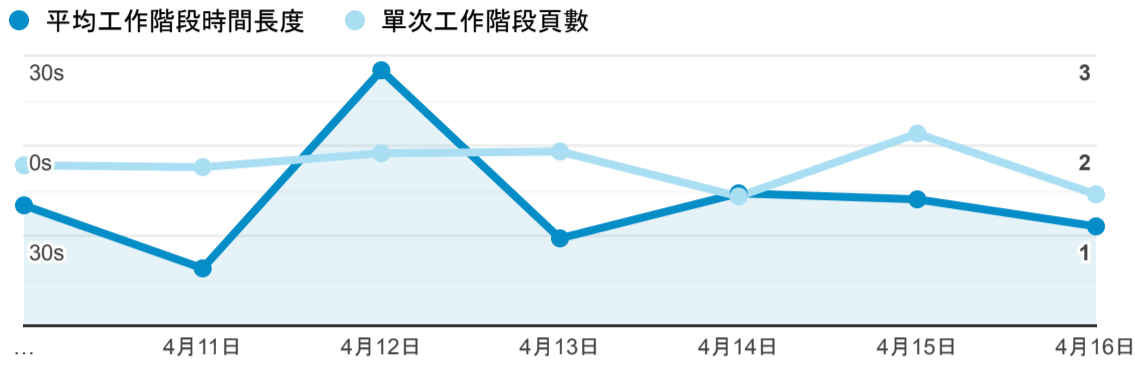

報表01_訪客

2023年4月10日 - 2023年4月16日

○ 所有使用者
100.00% 個工作階段

平均造訪停留時間和單次造訪頁數

跳出率和平均造訪停留時間

造訪和不重複訪客

造訪和新造訪

造訪 (依裝置類別分組)

造訪地圖

造訪 (依瀏覽器分組)

造訪和新造訪率 (依行動裝置資訊分組)

造訪 (依語言分組)

語言	工作階段
zh-tw	175
en-us	32
zh-cn	21
en-gb	3