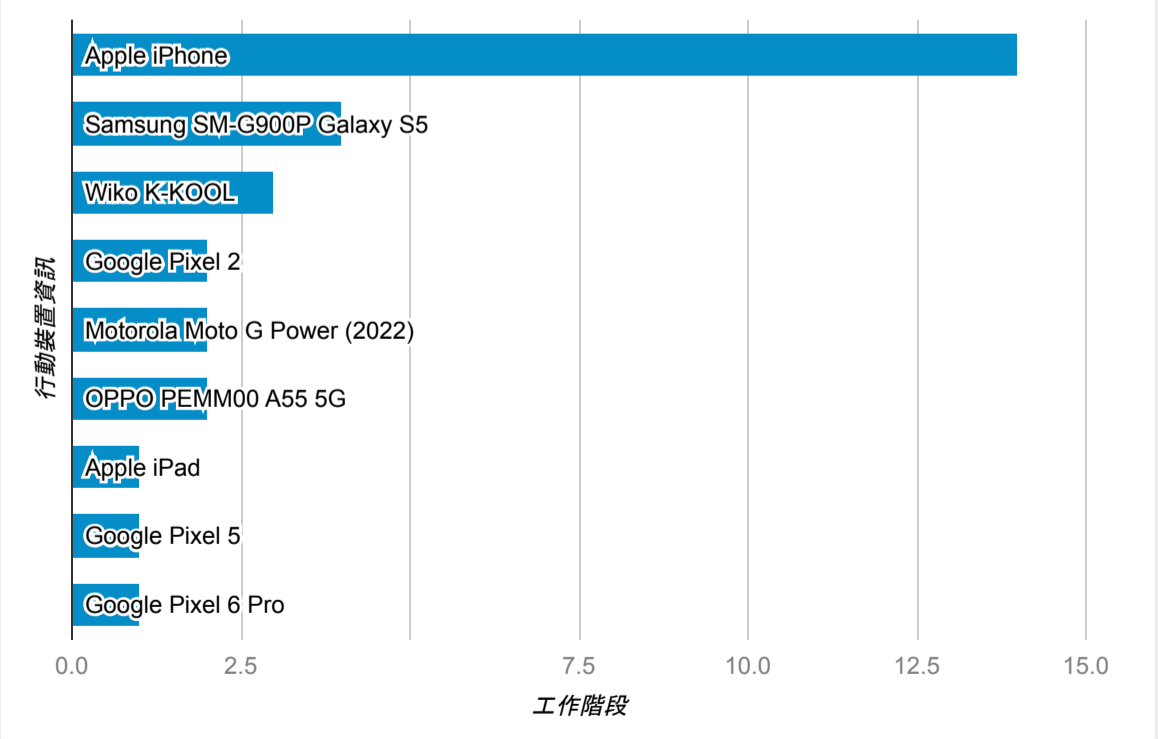

造訪和新造訪率 (依行動裝置資訊分組)

造訪 (依語言分組)

語言	工作階段
zh-tw	175
en-us	32
zh-cn	21
en-gb	3