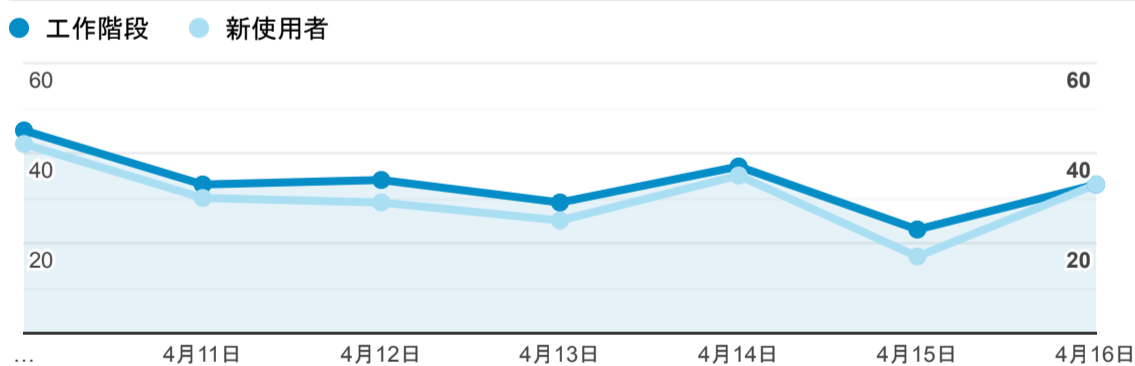

報表01_訪客

2023年4月10日 - 2023年4月16日

○ 所有使用者
100.00% 個工作階段

平均造訪停留時間和單次造訪頁數

跳出率和平均造訪停留時間

造訪和不重複訪客

造訪和新造訪

造訪 (依裝置類別分組)