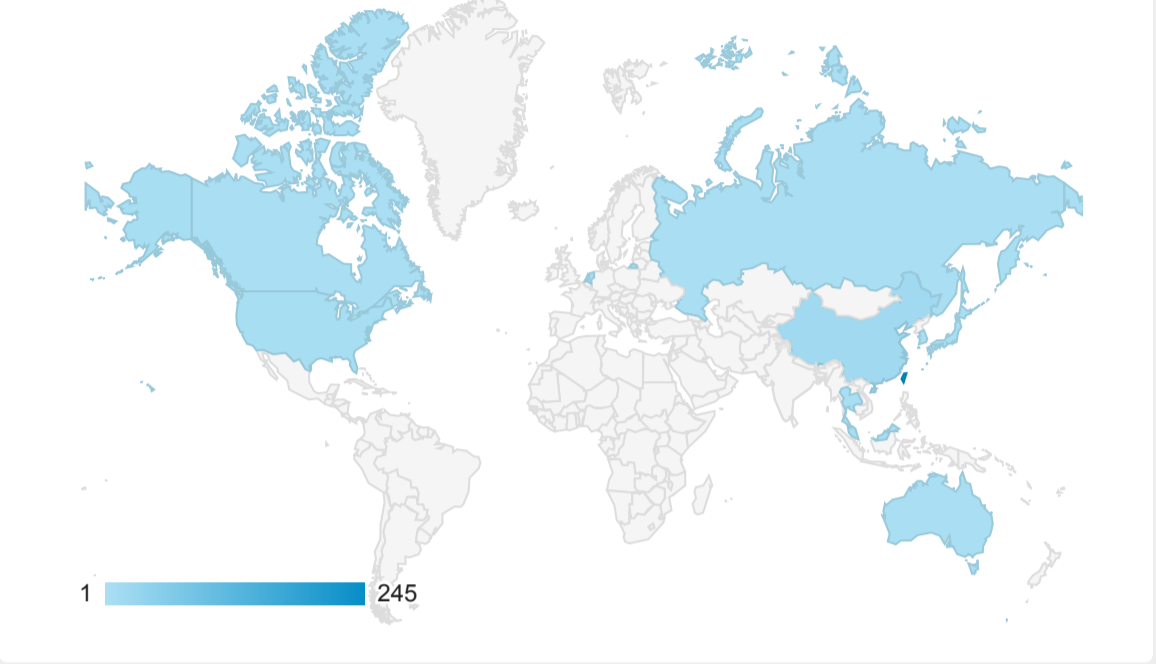

報表01_訪客

2023年4月1日 - 2023年4月9日

所有使用者
100.00% 個工作階段

平均造訪停留時間和單次造訪頁數

造訪地圖

跳出率和平均造訪停留時間

造訪 (依瀏覽器分組)

造訪和不重複訪客