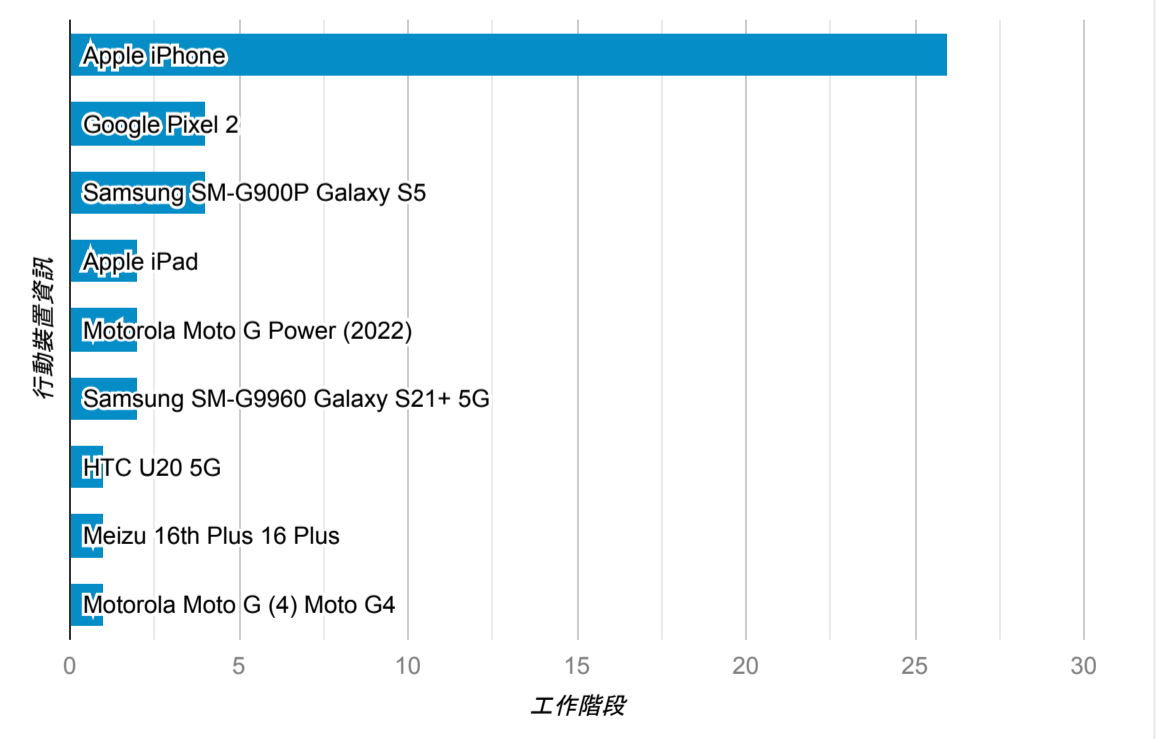

造訪和新造訪率 (依 行動裝置資訊 分組)