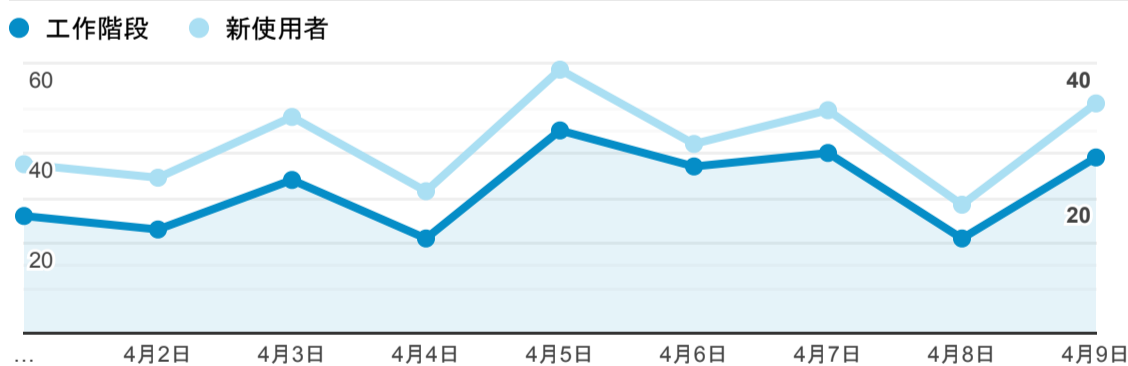

報表01_訪客

2023年4月1日 - 2023年4月9日

所有使用者
100.00% 個工作階段

平均造訪停留時間和單次造訪頁數

造訪地圖

跳出率和平均造訪停留時間

造訪 (依瀏覽器分組)

造訪和不重複訪客

造訪和新造訪

造訪和新造訪率 (依 行動裝置資訊 分組)

造訪 (依 裝置類別 分組)

造訪 (依語言分組)

語言	工作階段
zh-tw	245
zh-cn	24
en-us	11
zh-hk	2

en-au	1
en-ca	1
en-sg	1
zh-mo	1