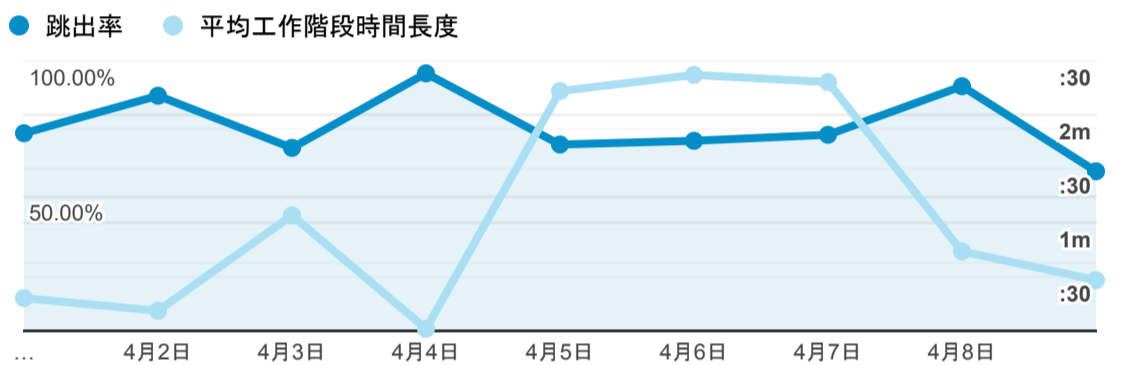

報表01_訪客

2023年4月1日 - 2023年4月9日

所有使用者
100.00% 個工作階段

平均造訪停留時間和單次造訪頁數

造訪地圖

跳出率和平均造訪停留時間

造訪 (依瀏覽器分組)

造訪和不重複訪客

造訪和新造訪

造訪和新造訪率 (依 行動裝置資訊 分組)

造訪 (依 裝置類別 分組)

造訪 (依語言分組)

語言	工作階段
zh-tw	245
zh-cn	24
en-us	11
zh-hk	2

en-au	1
en-ca	1
en-sg	1
zh-mo	1