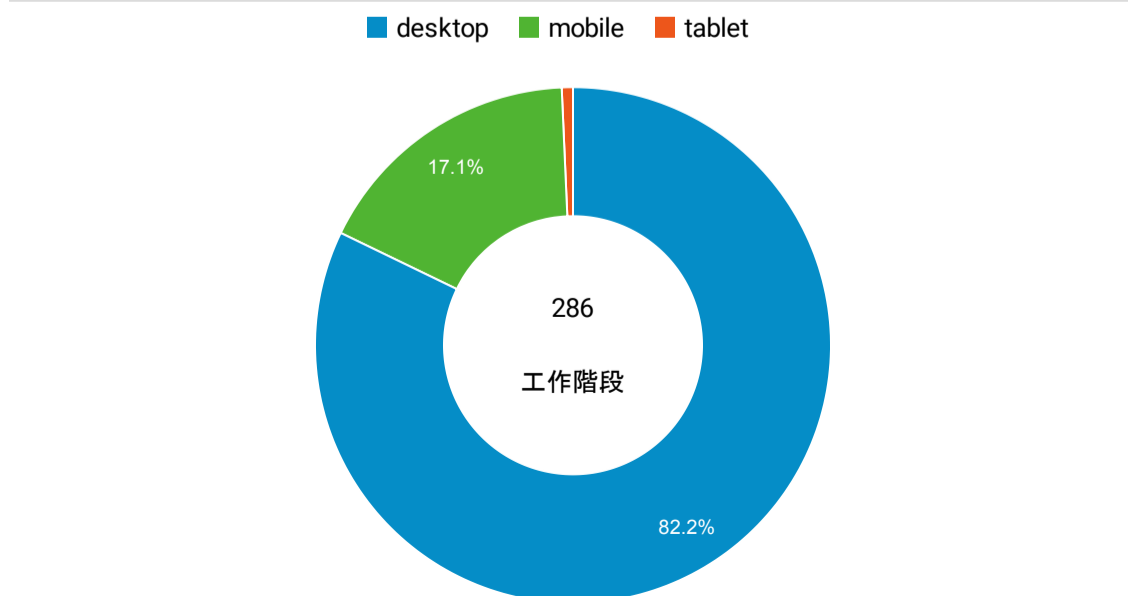

造訪 (依 裝置類別 分組)

造訪 (依語言分組)

語言	工作階段
zh-tw	245
zh-cn	24
en-us	11
zh-hk	2