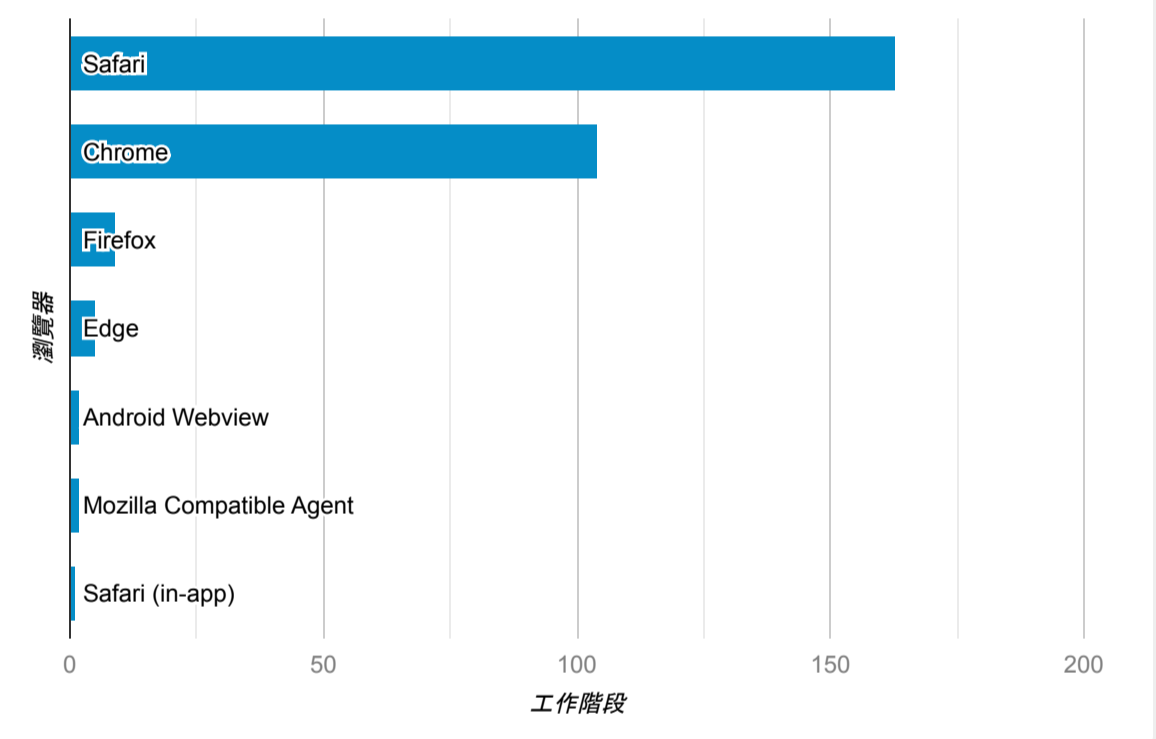

報表01_訪客

2023年4月1日 - 2023年4月9日

所有使用者
100.00% 個工作階段

平均造訪停留時間和單次造訪頁數

造訪地圖

跳出率和平均造訪停留時間

造訪 (依瀏覽器分組)

造訪和不重複訪客