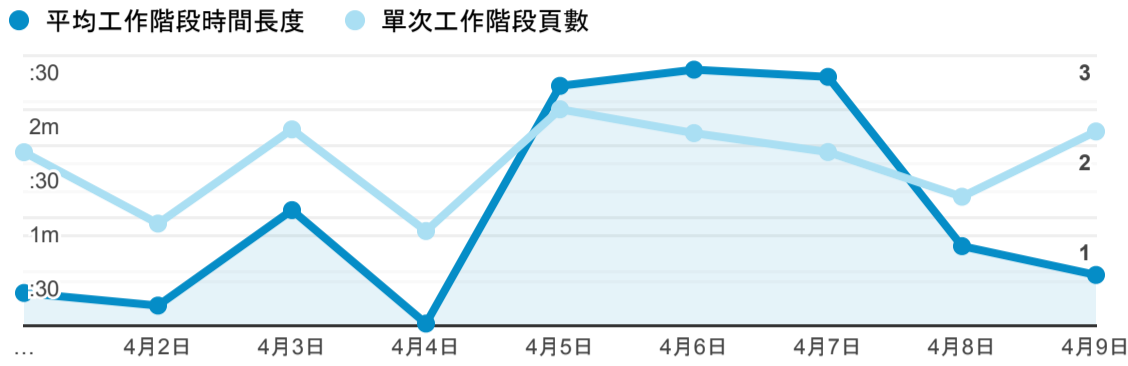

報表01_訪客

2023年4月1日 - 2023年4月9日

所有使用者
100.00% 個工作階段

平均造訪停留時間和單次造訪頁數

造訪地圖

跳出率和平均造訪停留時間

造訪 (依瀏覽器分組)

造訪和不重複訪客

造訪和新造訪

造訪和新造訪率 (依 行動裝置資訊 分組)

造訪 (依 裝置類別 分組)

造訪 (依語言分組)

語言	工作階段
zh-tw	245
zh-cn	24
en-us	11
zh-hk	2

en-au	1
en-ca	1
en-sg	1
zh-mo	1