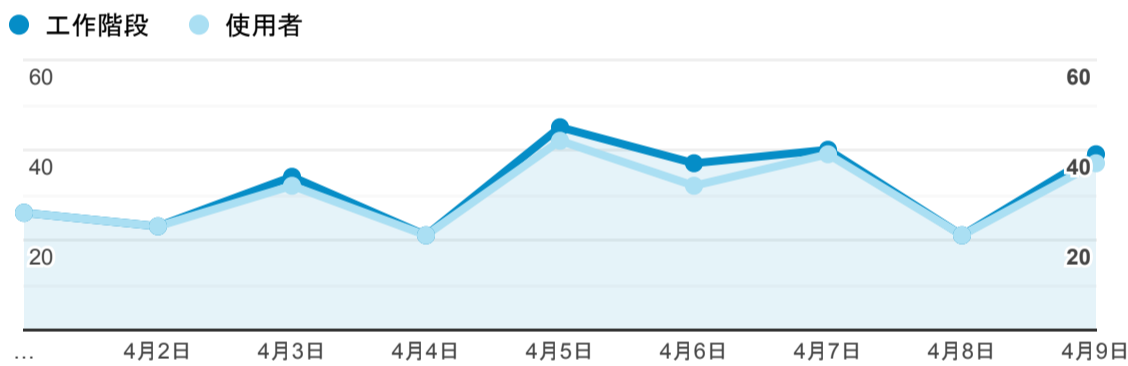

報表01_訪客

2023年4月1日 - 2023年4月9日

所有使用者
100.00% 個工作階段

平均造訪停留時間和單次造訪頁數

造訪地圖

跳出率和平均造訪停留時間

造訪 (依瀏覽器分組)

造訪和不重複訪客

造訪和新造訪

造訪和新造訪率 (依 行動裝置資訊 分組)

造訪 (依 裝置類別 分組)

造訪 (依語言分組)

語言	工作階段
zh-tw	245
zh-cn	24
en-us	11
zh-hk	2

en-au	1
en-ca	1
en-sg	1
zh-mo	1