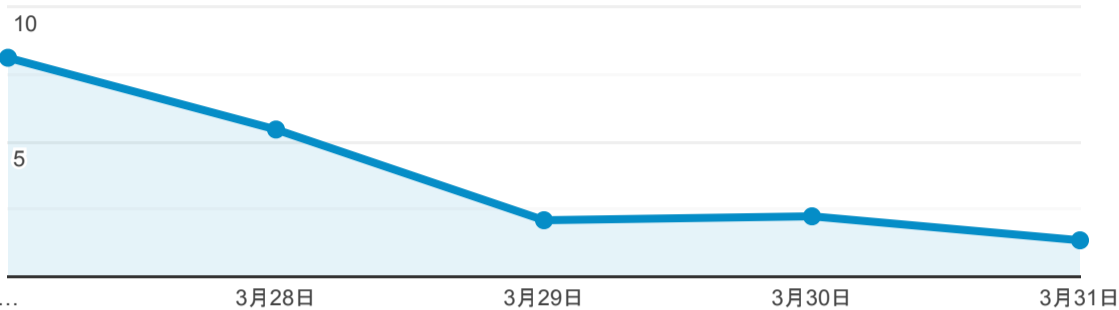

報表03_內容

2023年3月27日 - 2023年3月31日

所有使用者
100.00% 個工作階段

網頁載入平均需時 (秒)

● 平均網頁載入時間 (秒)

網頁載入平均需時 (秒)和瀏覽量 (依 網頁 分組)

網頁	平均網頁載入時間 (秒)	網頁瀏覽量
/book_detail.cshhtml?path=Publishers/net/ku/a030/b001&title=刀劍笑新傳 (套書)	6.53	1
/	5.92	131
/book_detail.cshhtml?path=books/uni/lan/80/tk805445&title=NEW+LI+STEN+IN+2	4.81	1
/book_detail.cshhtml?path=Publishers/net/s003/a001/b003/b003-05&title=第5卷 月昏五鼓●&bn=乾隆皇帝+(套書)	4.34	1
/book_detail.cshhtml?path=Publishers/net/s005/a123/b001&title=魔力創業-50位小成本創業者的實戰成功經驗	1.94	2
/login.cshhtml	0.29	66
/aboutus.cshhtml	0.00	1
/book_detail.cshhtml?org_id=107&book_id=daisy-nthu-098-167-L103195&path=&title=賽局高手-全方位策略與應用&bn=賽局高手-全方位策略與應用	0.00	1
/book_detail.cshhtml?org_id=108&book_id=daisy-ncue-098-033&path=&title=聲音停止的那一天&bn=聲音停止的那一天	0.00	1
/book_detail.cshhtml?org_id=108&book_id=daisy-ncue-099-167&path=&title=孤兒阿鐵&bn=孤兒阿鐵	0.00	1

網頁載入平均需時 (秒) (依瀏覽器分組)

瀏覽器	平均網頁載入時間 (秒)
Chrome	6.40
Safari	3.67
Firefox	3.00

瀏覽量 (依網頁分組)

造訪和新造訪率 (依 關鍵字 分組)

關鍵字	工作階段	新工作階段百分比
(not provided)	51	82.35%