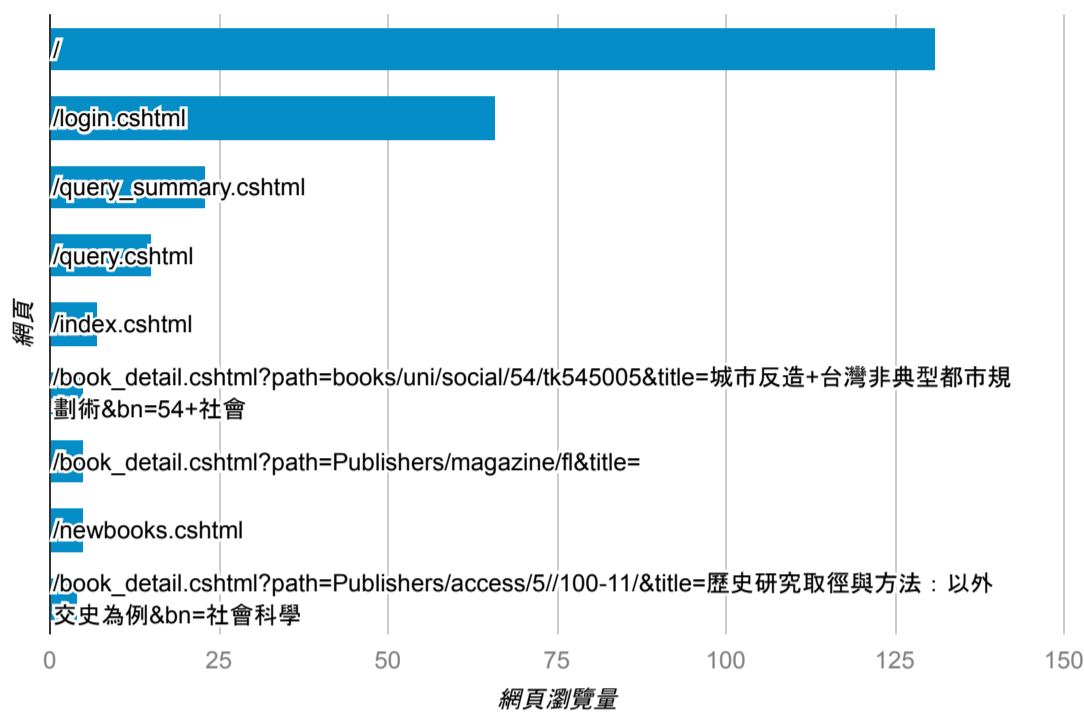

報表03_內容

2023年3月27日 - 2023年3月31日

所有使用者
100.00% 個工作階段

網頁載入平均需時 (秒)

● 平均網頁載入時間 (秒)

網頁載入平均需時 (秒)和瀏覽量 (依 網頁 分組)

網頁	平均網頁載入時間 (秒)	網頁瀏覽量
/book_detail.cshhtml?path=Publishers/net/ku/a030/b001&title=刀劍笑新傳 (套書)	6.53	1
/	5.92	131
/book_detail.cshhtml?path=books/uni/lan/80/tk805445&title=NEW+LI+STEN+IN+2	4.81	1
/book_detail.cshhtml?path=Publishers/net/s003/a001/b003/b003-05&title=第5卷 月昏五鼓●&bn=乾隆皇帝+(套書)	4.34	1
/book_detail.cshhtml?path=Publishers/net/s005/a123/b001&title=魔力創業-50位小成本創業者的實戰成功經驗	1.94	2
/login.cshhtml	0.29	66
/aboutus.cshhtml	0.00	1
/book_detail.cshhtml?org_id=107&book_id=daisy-nthu-098-167-L103195&path=&title=賽局高手-全方位策略與應用&bn=賽局高手-全方位策略與應用	0.00	1
/book_detail.cshhtml?org_id=108&book_id=daisy-ncue-098-033&path=&title=聲音停止的那一天&bn=聲音停止的那一天	0.00	1
/book_detail.cshhtml?org_id=108&book_id=daisy-ncue-099-167&path=&title=孤兒阿鐵&bn=孤兒阿鐵	0.00	1

網頁載入平均需時 (秒) (依瀏覽器分組)

瀏覽器	平均網頁載入時間 (秒)
Chrome	6.40
Safari	3.67
Firefox	3.00

瀏覽量 (依網頁分組)

造訪和新造訪率 (依 關鍵字 分組)

關鍵字	工作階段	新工作階段百分比
(not provided)	51	82.35%