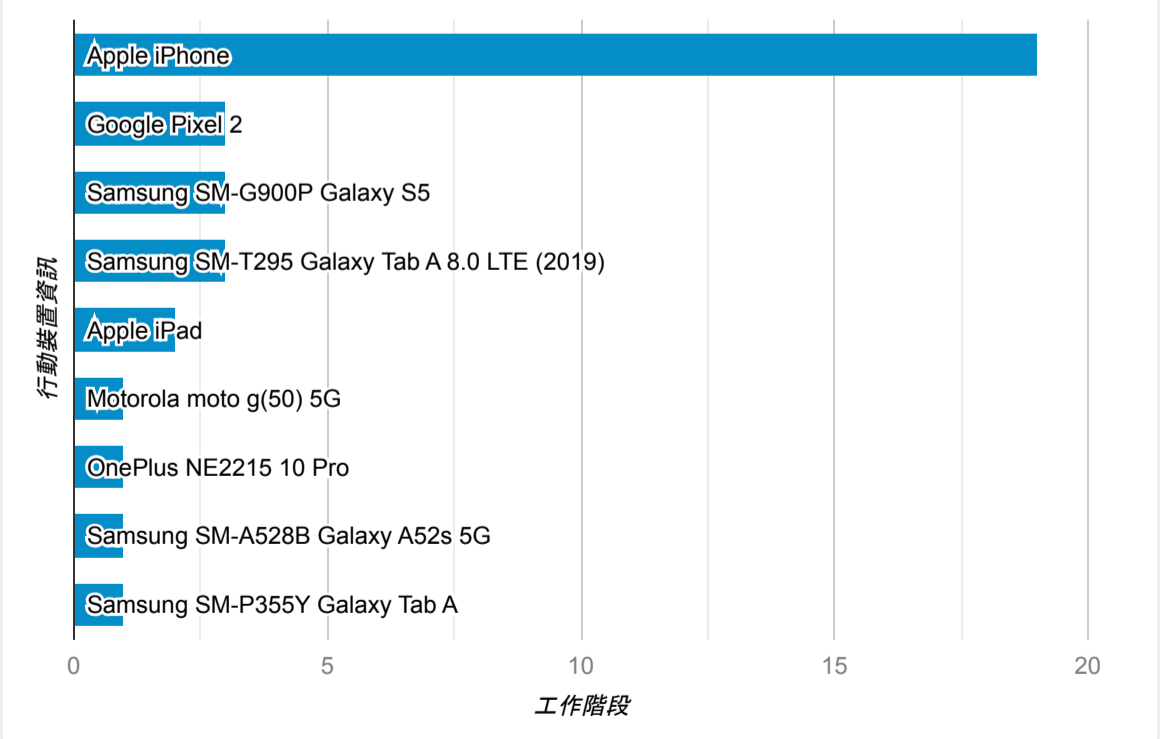

造訪和新造訪率 (依 行動裝置資訊 分組)