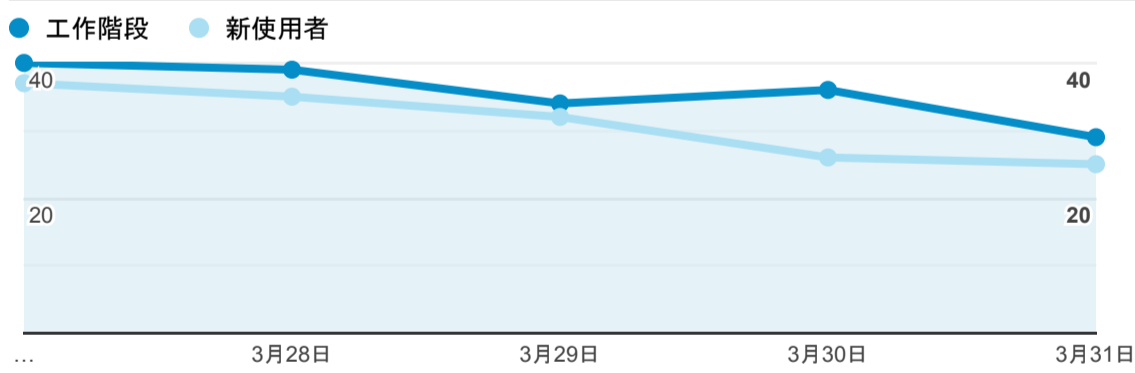

報表01\_訪客

2023年3月27日 - 2023年3月31日

所有使用者  
100.00% 個工作階段

平均造訪停留時間和單次造訪頁數

造訪地圖

跳出率和平均造訪停留時間

造訪 (依瀏覽器分組)

造訪和不重複訪客

造訪和新造訪

造訪和新造訪率 (依 行動裝置資訊 分組)

造訪 (依 裝置類別 分組)

造訪 (依語言分組)

語言	工作階段
zh-tw	159
en-us	9
zh-cn	7
en-au	1

en-gb

1

zh-hk