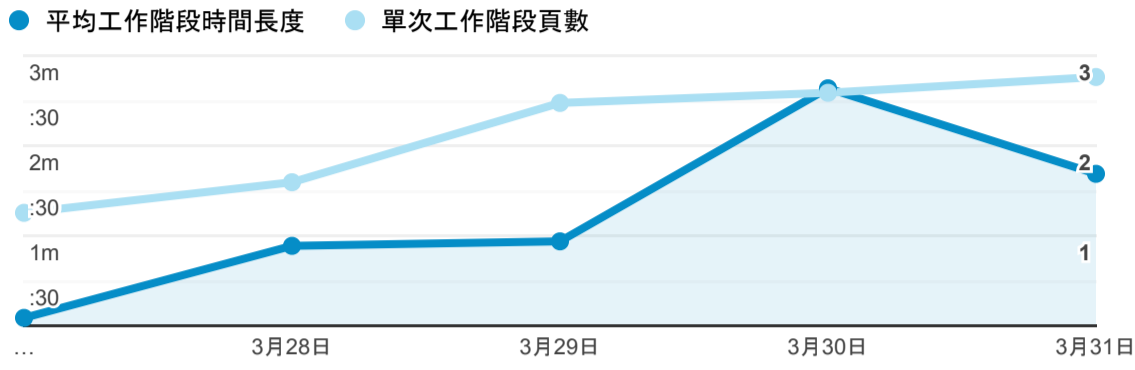

報表01\_訪客

2023年3月27日 - 2023年3月31日

所有使用者  
100.00% 個工作階段

平均造訪停留時間和單次造訪頁數

造訪地圖

跳出率和平均造訪停留時間

造訪 (依瀏覽器分組)

造訪和不重複訪客

造訪和新造訪

造訪和新造訪率 (依 行動裝置資訊 分組)

造訪 (依 裝置類別 分組)

造訪 (依語言分組)

語言	工作階段
zh-tw	159
en-us	9
zh-cn	7
en-au	1

en-gb

1

zh-hk