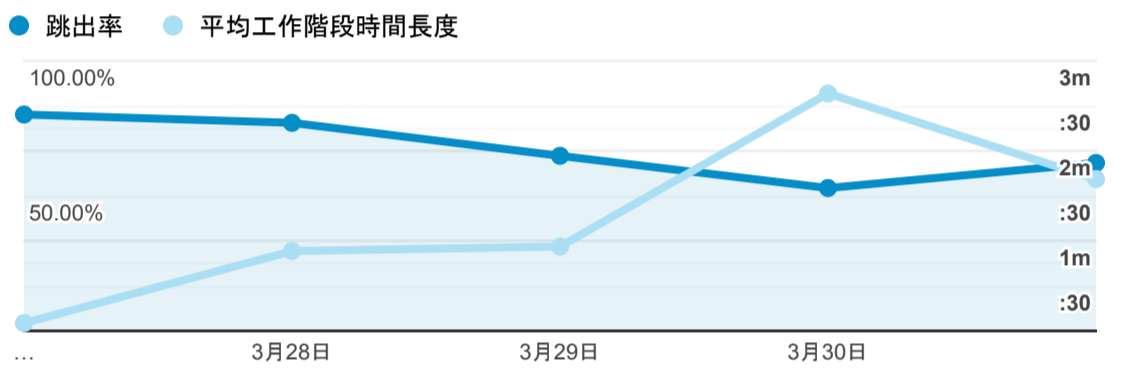

報表01\_訪客

2023年3月27日 - 2023年3月31日

所有使用者  
100.00% 個工作階段

平均造訪停留時間和單次造訪頁數

造訪地圖

跳出率和平均造訪停留時間

造訪 (依瀏覽器分組)

造訪和不重複訪客