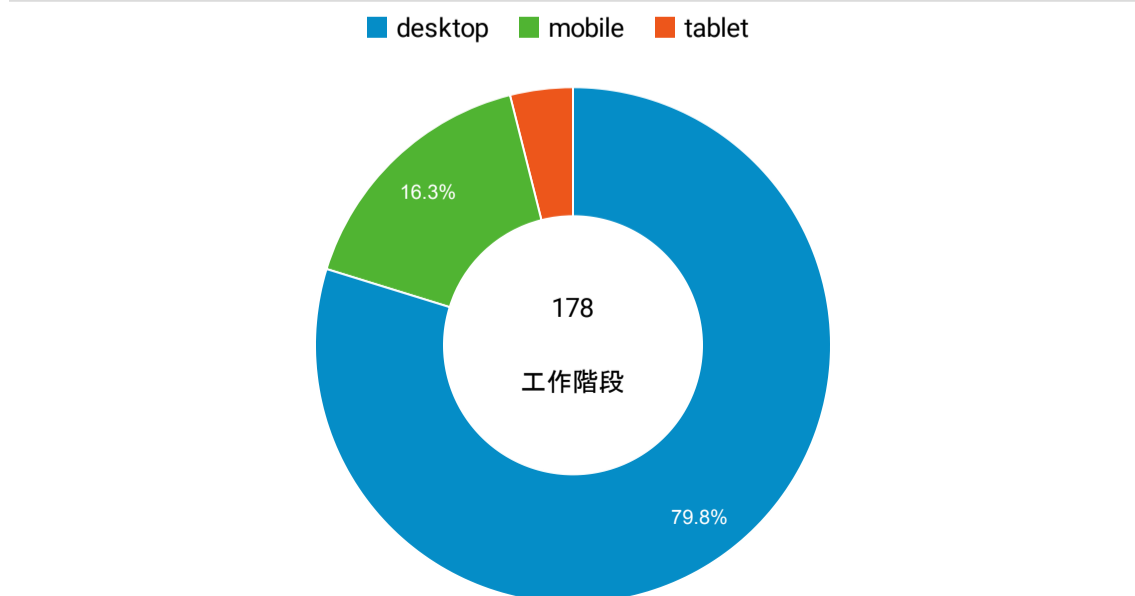

造訪 (依 裝置類別 分組)

造訪 (依語言分組)

語言	工作階段
zh-tw	159
en-us	9
zh-cn	7
en-au	1