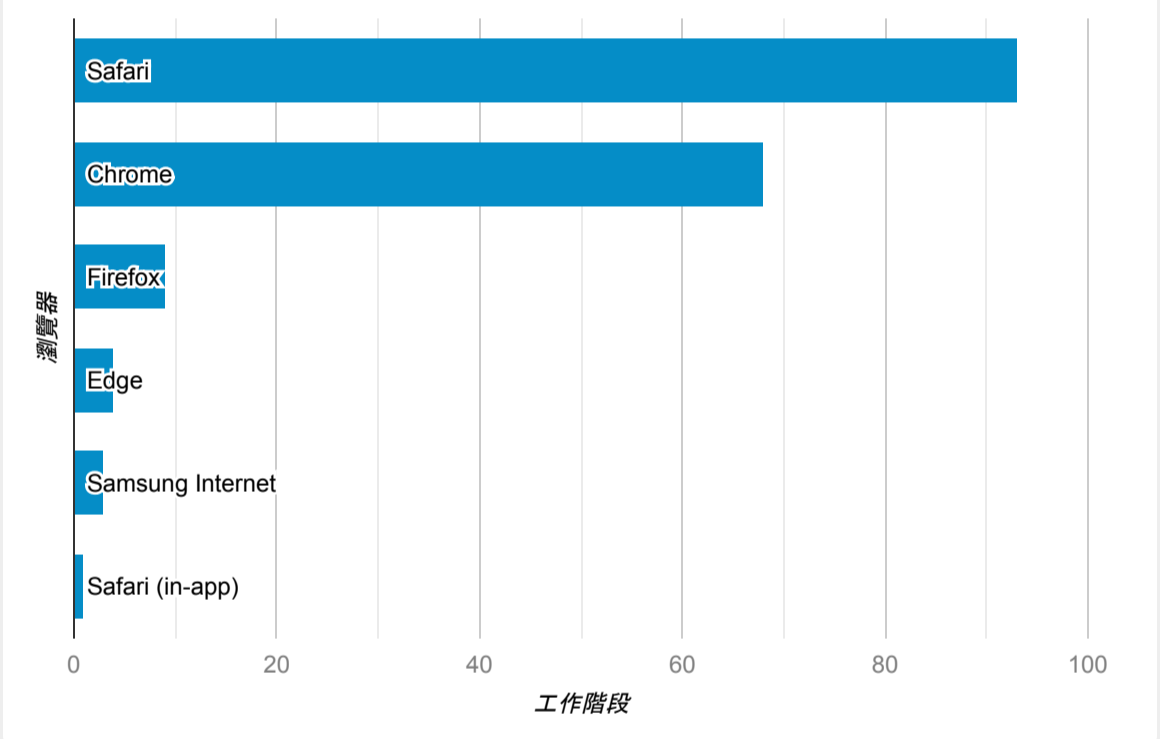

報表01\_訪客

2023年3月27日 - 2023年3月31日

所有使用者  
100.00% 個工作階段

平均造訪停留時間和單次造訪頁數

造訪地圖

跳出率和平均造訪停留時間

造訪 (依瀏覽器分組)

造訪和不重複訪客