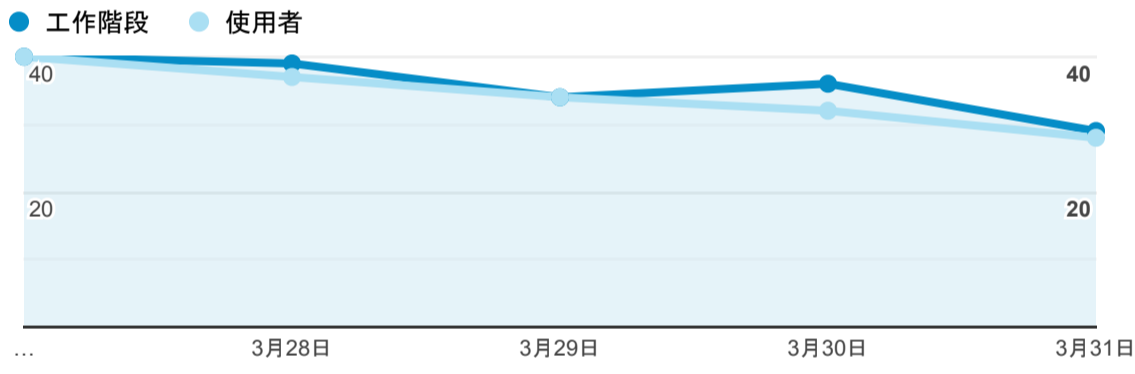

報表01\_訪客

2023年3月27日 - 2023年3月31日

所有使用者  
100.00% 個工作階段

平均造訪停留時間和單次造訪頁數

造訪地圖

跳出率和平均造訪停留時間

造訪 (依瀏覽器分組)

造訪和不重複訪客

造訪和新造訪

造訪和新造訪率 (依 行動裝置資訊 分組)

造訪 (依 裝置類別 分組)

造訪 (依語言分組)

語言	工作階段
zh-tw	159
en-us	9
zh-cn	7
en-au	1

en-gb

1

zh-hk