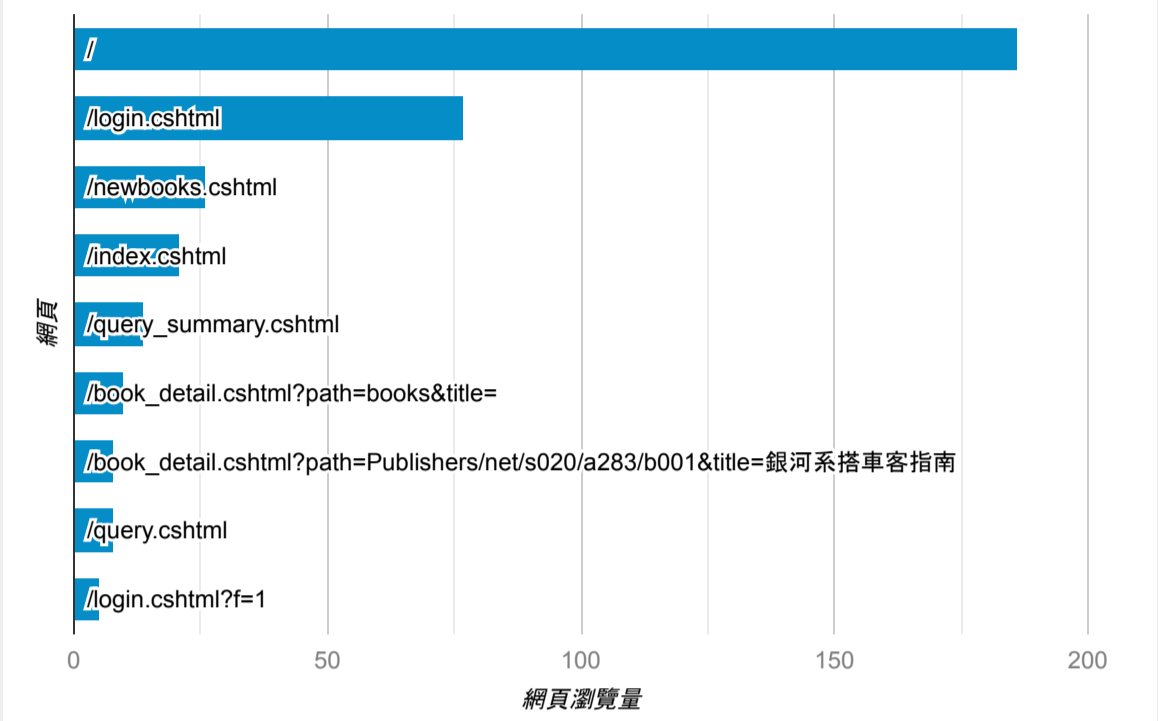

報表03_內容

2023年3月20日 - 2023年3月26日

所有使用者
100.00% 個工作階段

網頁載入平均需時 (秒)

● 平均網頁載入時間 (秒)

瀏覽量 (依網頁分組)

網頁載入平均需時 (秒)和瀏覽量 (依 網頁 分組)

網頁	平均網頁載入時間 (秒)	網頁瀏覽量
/book_detail.cshtml?path=Publishers/net/ku/a081/b010&title=浪子高達系列	6.42	3
/	6.23	186
/newbooks.cshtml	5.16	26
/elib/book_detail.cshtml?path=Publishers/magazine/air-eng/2004/200401&title=空中英語教室2004年1月號	4.45	1
/book_detail.cshtml?path=Publishers/magazine//music-time//8707/&title=音樂時代雜誌第44期&bn=音樂時代雜誌 (精選) ++[+音樂時代雜誌社提供+]+++++(BM:+anderson)	3.94	2
/book_detail.cshtml?path=/Publishers/fy2/6/&title=成道必修定觀法&bn=世界法音出版社	3.11	1
/book_detail.cshtml?path=/Publishers/fy2&title=世界法音出版社&bn=出版社圖書	1.90	1
/book_detail.cshtml?path=Chinatimes	1.05	1
/login.cshtml	0.50	77
/elib/login.cshtml	0.20	4

造訪和新造訪率 (依 關鍵字 分組)

關鍵字	工作階段	新工作階段百分比
(not provided)	66	80.30%

網頁載入平均需時 (秒) (依瀏覽器分組)

瀏覽器	平均網頁載入時間 (秒)
Firefox	7.50
Safari	3.65
Chrome	1.76