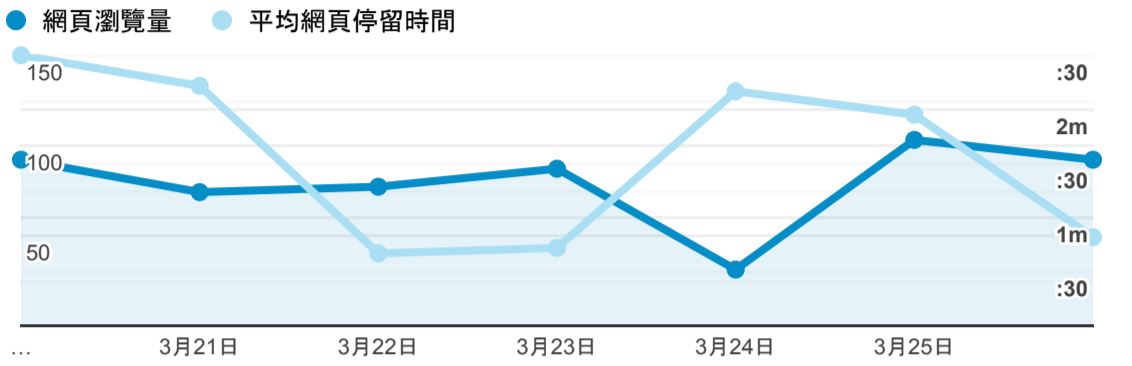

報表02_流量

2023年3月20日 - 2023年3月26日

所有使用者
100.00% 個工作階段

瀏覽量和平均網頁停留時間

瀏覽量和造訪

瀏覽量和不重複瀏覽量

造訪和瀏覽量 (依 來源/媒介 分組)

來源/媒介	工作階段	網頁瀏覽量
(direct) / (none)	189	309
google / organic	66	197
163.13.226.30 / referral	10	46
accessibility.moda.gov.tw / referral	1	1
blind.tpml.edu.tw / referral	1	3

造訪和瀏覽量 (依 到達網頁 分組)

到達網頁	工作階段	網頁瀏覽量
/	10	68
/login.cshtml	5	17
/book_detail.cshtml?path=books/uni/gener/tk016002&title=耕讀-進入文學花園的250本書	2	2
/book_detail.cshtml?path=books/uni/nature/tk314007&title=CALCULUS+METRIC+VERSION+9E	2	3
/book_detail.cshtml?path=books/uni/social/55/tk550058&title=經濟學+理論與實際 (七版-上冊)	2	4
/rank_all.cshtml	2	2
/book_detail.cshtml?org_id=002&book_id=daisy-tku-098-017&path=&title=公關行銷高手&bn=公關行銷高手	1	2
/book_detail.cshtml?org_id=002&book_id=daisy-tku-098-127&path=&title=窮鬼翻身：五洲製藥董事長吳先旺的發跡傳奇&bn=窮鬼翻身：五洲製藥董事長吳先旺的發跡傳奇	1	1
/book_detail.cshtml?org_id=108&book_id=daisy-ncue-098-158&path=&title=三	1	0