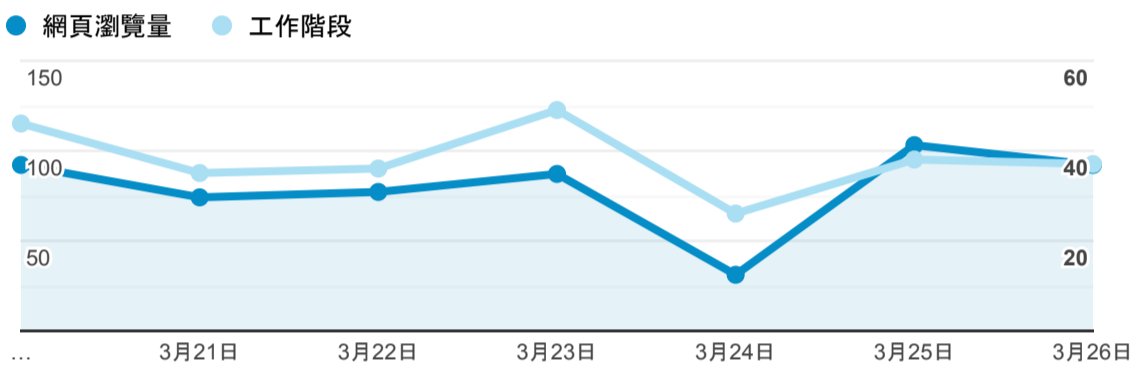

報表02_流量

2023年3月20日 - 2023年3月26日

所有使用者
100.00% 個工作階段

瀏覽量和平均網頁停留時間

瀏覽量和造訪

瀏覽量和不重複瀏覽量

造訪和瀏覽量 (依 來源/媒介 分組)

來源/媒介	工作階段	網頁瀏覽量
(direct) / (none)	189	309
google / organic	66	197
163.13.226.30 / referral	10	46
accessibility.moda.gov.tw / referral	1	1
blind.tpml.edu.tw / referral	1	3

造訪和瀏覽量 (依 到達網頁 分組)

到達網頁	工作階段	網頁瀏覽量
/	10	68
/login.cshtml	5	17
/book_detail.cshtml?path=books/uni/gener/tk016002&title=耕讀-進入文學花園的250本書	2	2
/book_detail.cshtml?path=books/uni/nature/tk314007&title=CALCULUS+METRIC+VERSION+9E	2	3
/book_detail.cshtml?path=books/uni/social/55/tk550058&title=經濟學+理論與實際 (七版-上冊)	2	4
/rank_all.cshtml	2	2
/book_detail.cshtml?org_id=002&book_id=daisy-tku-098-017&path=&title=公關行銷高手&bn=公關行銷高手	1	2
/book_detail.cshtml?org_id=002&book_id=daisy-tku-098-127&path=&title=窮鬼翻身：五洲製藥董事長吳先旺的發跡傳奇&bn=窮鬼翻身：五洲製藥董事長吳先旺的發跡傳奇	1	1
/book_detail.cshtml?org_id=108&book_id=daisy-ncue-098-158&path=&title=三	1	0