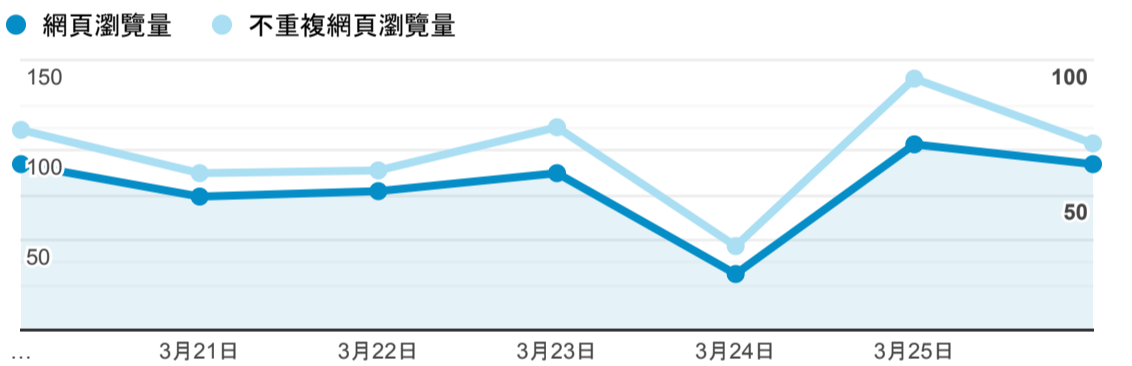

報表02_流量

2023年3月20日 - 2023年3月26日

所有使用者
100.00% 個工作階段

瀏覽量和平均網頁停留時間

瀏覽量和造訪

瀏覽量和不重複瀏覽量

造訪和瀏覽量 (依 來源/媒介 分組)

來源/媒介	工作階段	網頁瀏覽量
(direct) / (none)	189	309
google / organic	66	197
163.13.226.30 / referral	10	46
accessibility.moda.gov.tw / referral	1	1
blind.tpml.edu.tw / referral	1	3

造訪和瀏覽量 (依 到達網頁 分組)

到達網頁	工作階段	網頁瀏覽量
/	10	68
/login.cshtml	5	17
/book_detail.cshtml?path=books/uni/gener/tk016002&title=耕讀-進入文學花園的250本書	2	2
/book_detail.cshtml?path=books/uni/nature/tk314007&title=CALCULUS+METRIC+VERSION+9E	2	3
/book_detail.cshtml?path=books/uni/social/55/tk550058&title=經濟學+理論與實際 (七版-上冊)	2	4
/rank_all.cshtml	2	2
/book_detail.cshtml?org_id=002&book_id=daisy-tku-098-017&path=&title=公關行銷高手&bn=公關行銷高手	1	2
/book_detail.cshtml?org_id=002&book_id=daisy-tku-098-127&path=&title=窮鬼翻身：五洲製藥董事長吳先旺的發跡傳奇&bn=窮鬼翻身：五洲製藥董事長吳先旺的發跡傳奇	1	1
/book_detail.cshtml?org_id=108&book_id=daisy-ncue-098-158&path=&title=三	1	0