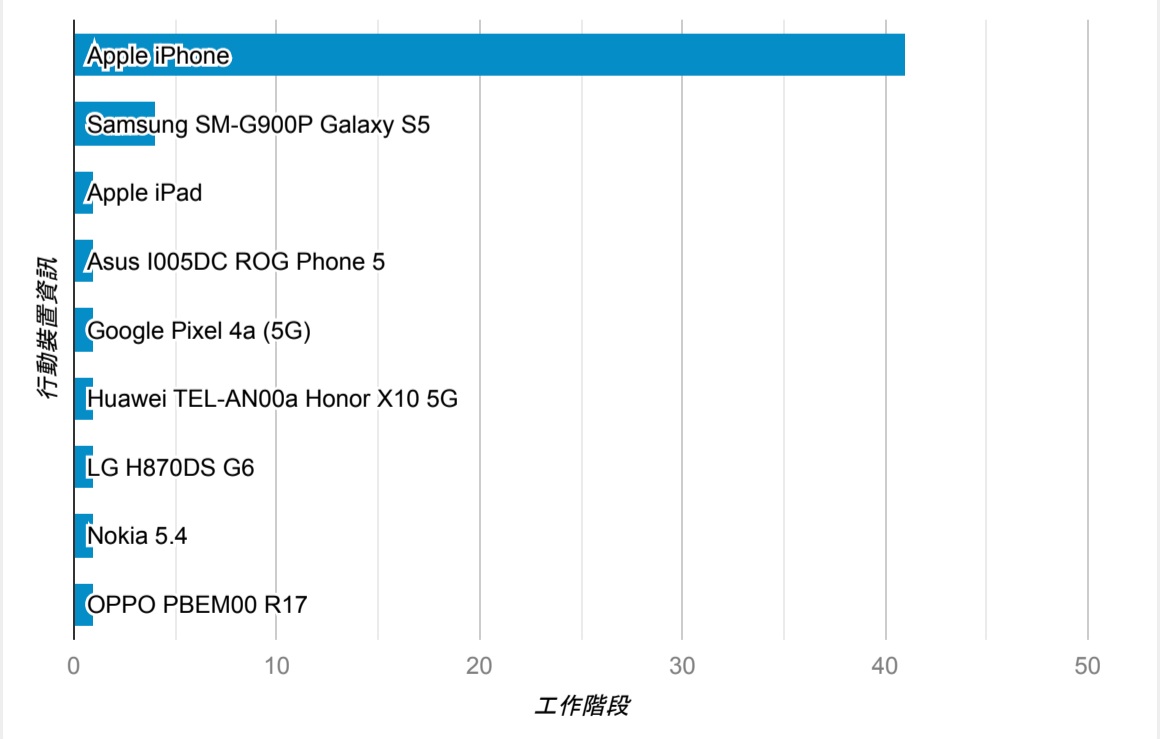

造訪和新造訪率 (依 行動裝置資訊 分組)