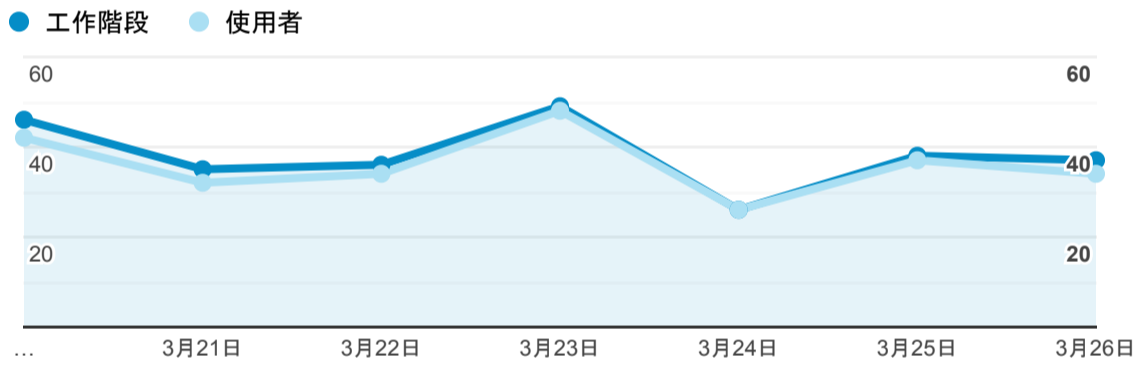

報表01_訪客

2023年3月20日 - 2023年3月26日

所有使用者
100.00% 個工作階段

平均造訪停留時間和單次造訪頁數

造訪地圖

跳出率和平均造訪停留時間

造訪 (依瀏覽器分組)

造訪和不重複訪客

造訪和新造訪

造訪和新造訪率 (依 行動裝置資訊 分組)

造訪 (依 裝置類別 分組)

造訪 (依語言分組)

語言	工作階段
zh-tw	239
zh-cn	12
en-us	6
en-gb	4

ja	4
ko-kr	1
zh-hk	1