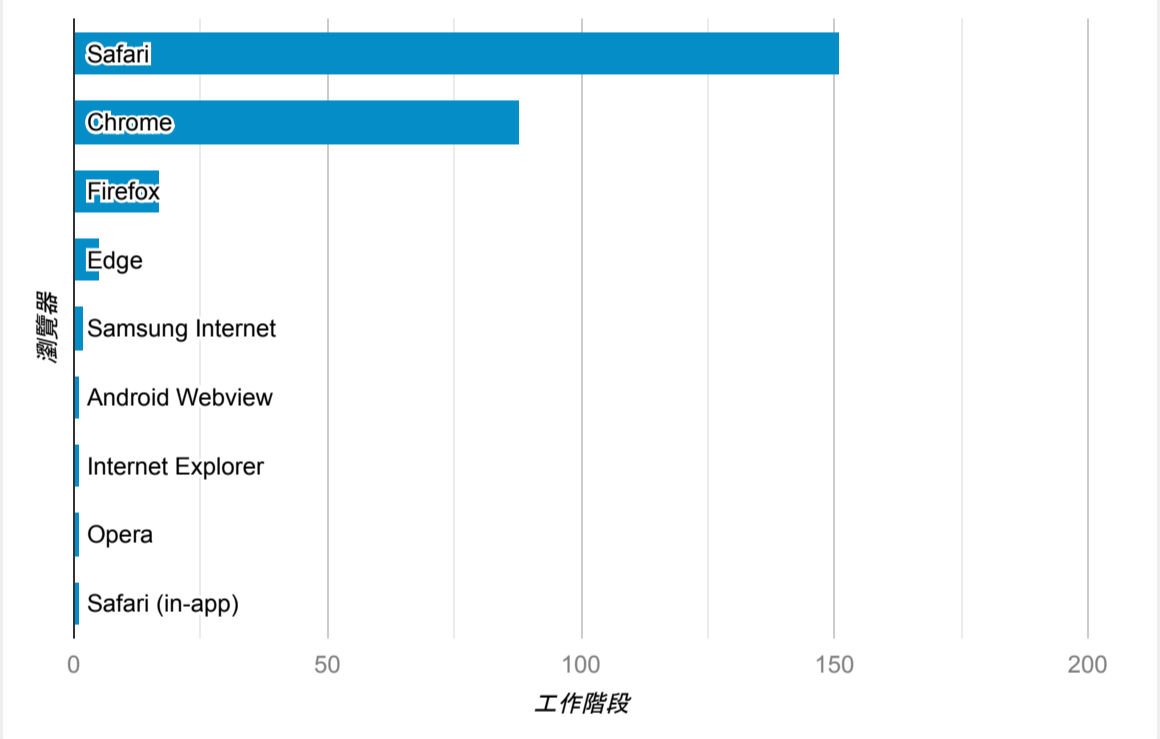

報表01_訪客

2023年3月20日 - 2023年3月26日

所有使用者
100.00% 個工作階段

平均造訪停留時間和單次造訪頁數

造訪地圖

跳出率和平均造訪停留時間

造訪 (依瀏覽器分組)

造訪和不重複訪客