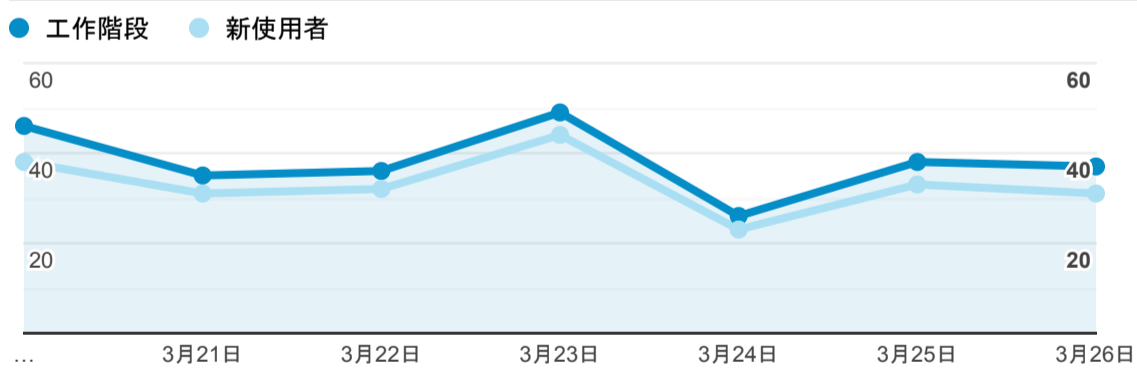

報表01_訪客

2023年3月20日 - 2023年3月26日

所有使用者
100.00% 個工作階段

平均造訪停留時間和單次造訪頁數

造訪地圖

跳出率和平均造訪停留時間

造訪 (依瀏覽器分組)

造訪和不重複訪客

造訪和新造訪

造訪和新造訪率 (依 行動裝置資訊 分組)

造訪 (依 裝置類別 分組)

造訪 (依語言分組)

語言	工作階段
zh-tw	239
zh-cn	12
en-us	6
en-gb	4

ja	4
ko-kr	1
zh-hk	1