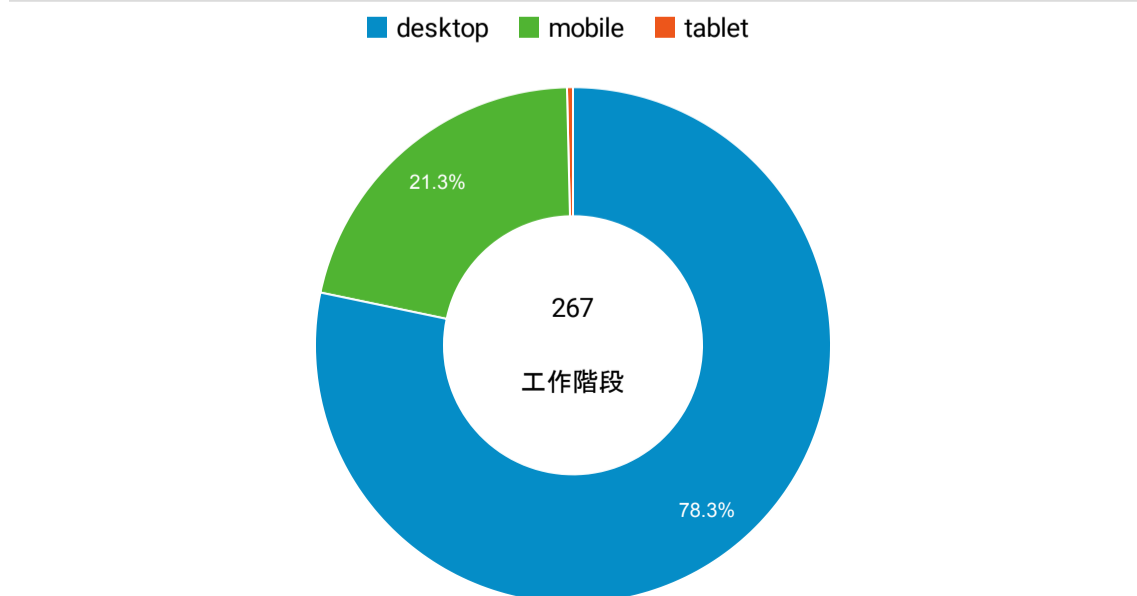

造訪 (依 裝置類別 分組)

造訪 (依語言分組)

語言	工作階段
zh-tw	239
zh-cn	12
en-us	6
en-gb	4