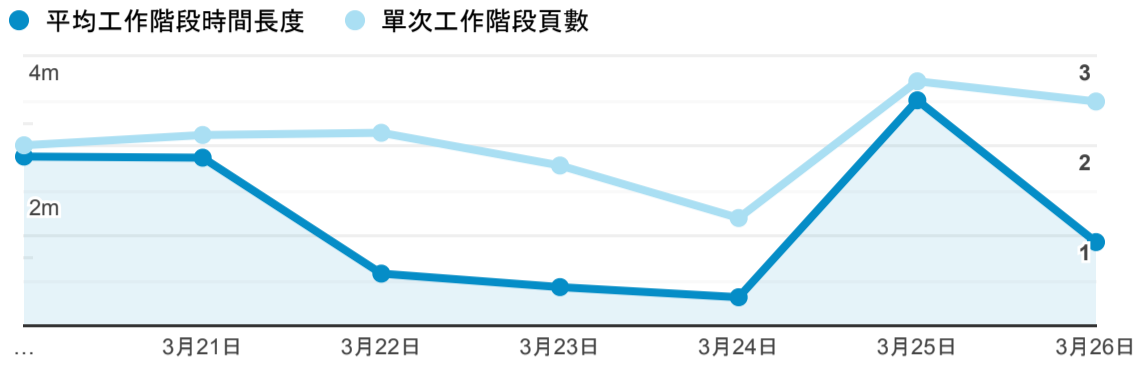

報表01_訪客

2023年3月20日 - 2023年3月26日

所有使用者
100.00% 個工作階段

平均造訪停留時間和單次造訪頁數

造訪地圖

跳出率和平均造訪停留時間

造訪 (依瀏覽器分組)

造訪和不重複訪客