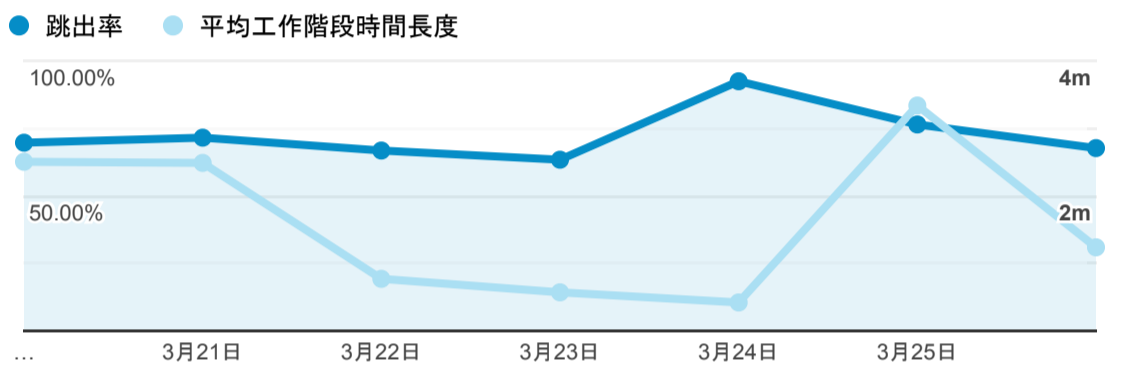

報表01_訪客

2023年3月20日 - 2023年3月26日

所有使用者
100.00% 個工作階段

平均造訪停留時間和單次造訪頁數

造訪地圖

跳出率和平均造訪停留時間

造訪 (依瀏覽器分組)

造訪和不重複訪客

造訪和新造訪

造訪和新造訪率 (依 行動裝置資訊 分組)

造訪 (依 裝置類別 分組)

造訪 (依語言分組)

語言	工作階段
zh-tw	239
zh-cn	12
en-us	6
en-gb	4

ja	4
ko-kr	1
zh-hk	1