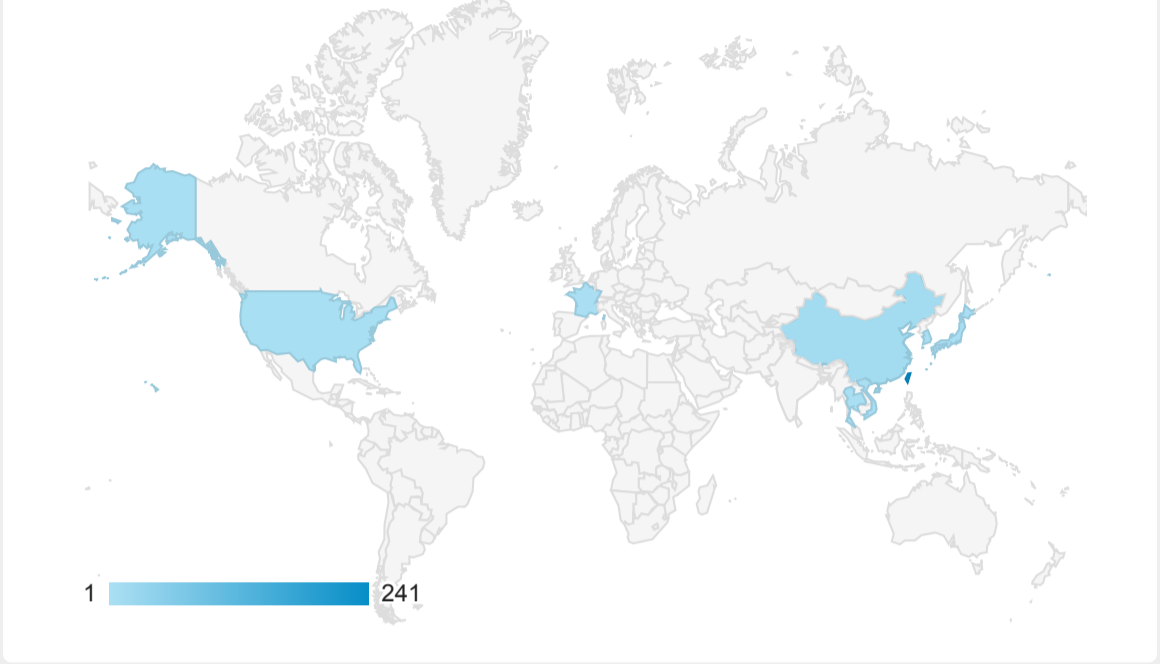

報表01_訪客

2023年3月20日 - 2023年3月26日

所有使用者
100.00% 個工作階段

平均造訪停留時間和單次造訪頁數

造訪地圖

跳出率和平均造訪停留時間

造訪 (依瀏覽器分組)

造訪和不重複訪客