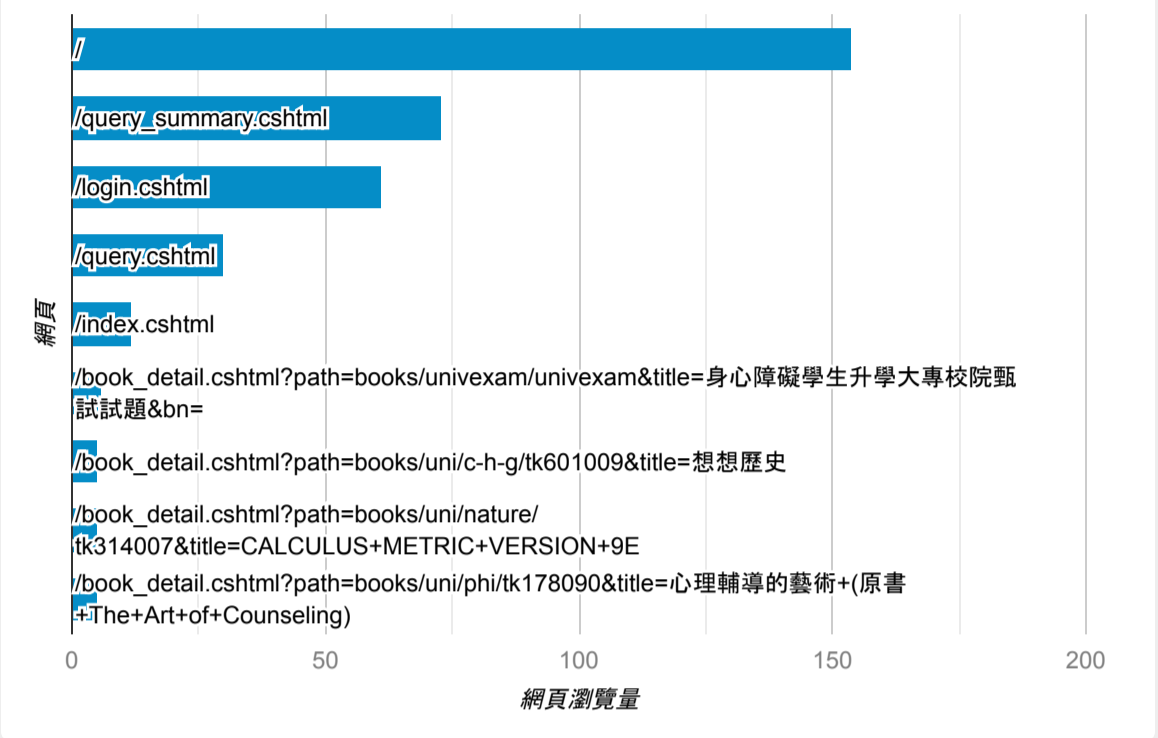

報表03_內容

2023年3月13日 - 2023年3月19日

所有使用者
100.00% 個工作階段

網頁載入平均需時 (秒)

● 平均網頁載入時間 (秒)

網頁載入平均需時 (秒)和瀏覽量 (依 網頁 分組)

網頁	平均網頁載入時間 (秒)	網頁瀏覽量
/query_summary.cshtml	8.22	73
/book_detail.cshtml?path=Publishers/float2//n1//n1012/&title=三國智典100&bn=《實用歷史叢書》	5.18	1
/	4.77	154
/book_detail.cshtml?path=books/univexam/message&title=按摩技術士技能檢定學科測試試題&bn=	4.56	1
/book_detail.cshtml?path=books/uni/apply/tk415011&title=DSM-IV-TR(R)精神疾病診斷準則手冊	4.23	2
/qa.cshtml	3.61	1
/index.cshtml	3.18	12
/book_detail.cshtml?path=books/univexam/college/112/&title=112學年度學科能力測驗試題&bn=大學入學考試中心+學科能力測驗試題	3.04	1
/sitemap.cshtml	2.75	2
/book_detail.cshtml?path=Publishers/magazine/air-eng/2022/202211&title=空中英語教室2022年11月號	2.64	2

網頁載入平均需時 (秒) (依瀏覽器分組)

瀏覽器	平均網頁載入時間 (秒)
Firefox	12.16
Chrome	2.53
Safari	2.18

瀏覽量 (依網頁分組)

造訪和新造訪率 (依 關鍵字 分組)

關鍵字	工作階段	新工作階段百分比
(not provided)	60	88.33%