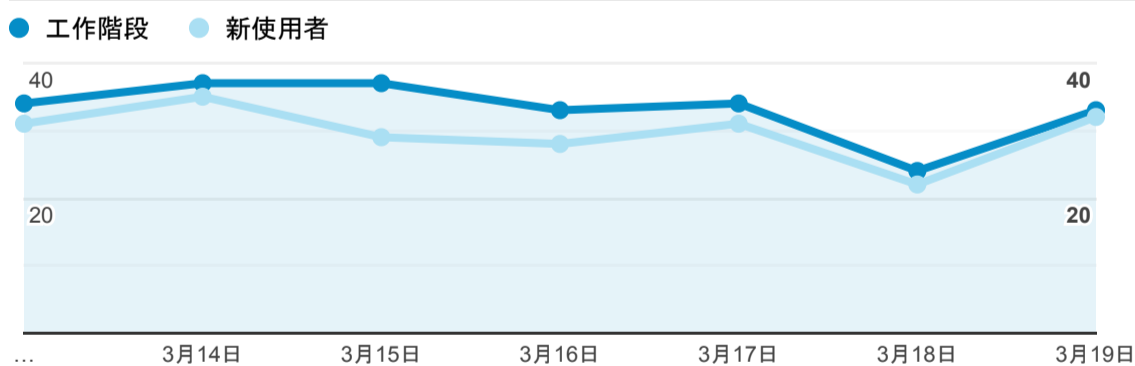

報表01_訪客

2023年3月13日 - 2023年3月19日

所有使用者
100.00% 個工作階段

平均造訪停留時間和單次造訪頁數

跳出率和平均造訪停留時間

造訪和不重複訪客

造訪和新造訪

造訪 (依裝置類別分組)