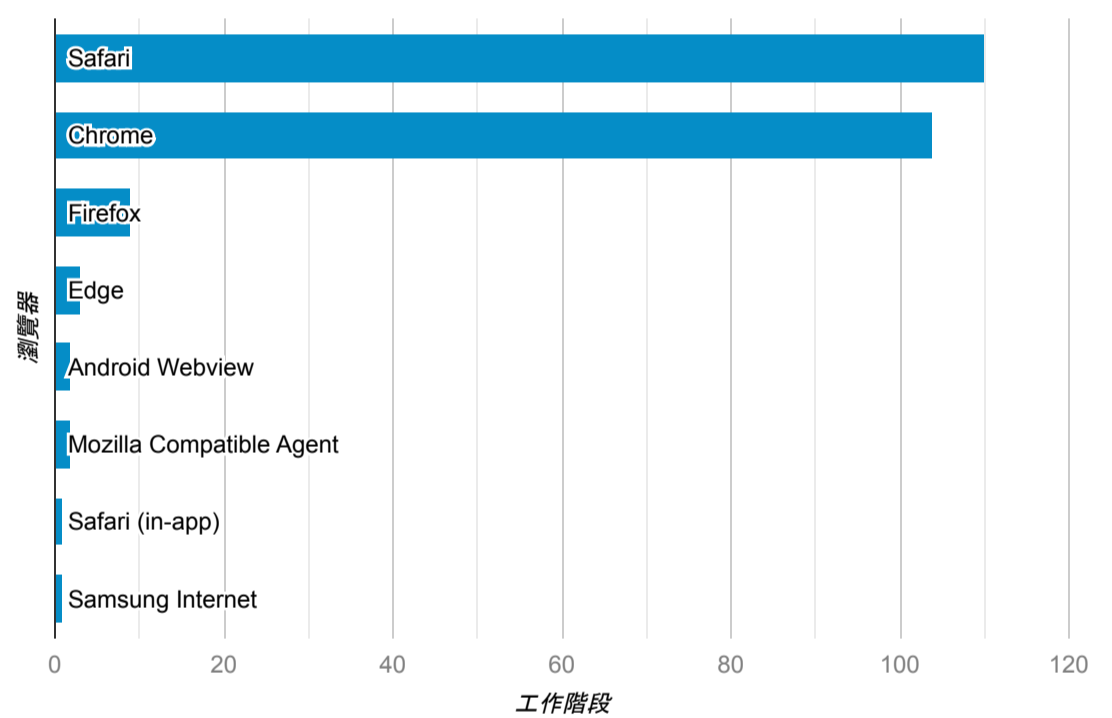

造訪 (依瀏覽器分組)