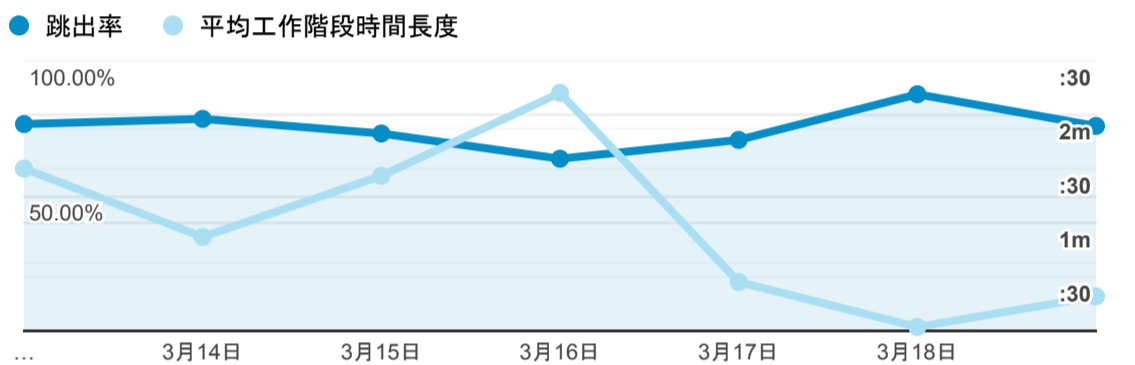

報表01_訪客

2023年3月13日 - 2023年3月19日

所有使用者
100.00% 個工作階段

平均造訪停留時間和單次造訪頁數

跳出率和平均造訪停留時間

造訪和不重複訪客

造訪和新造訪

造訪 (依裝置類別分組)