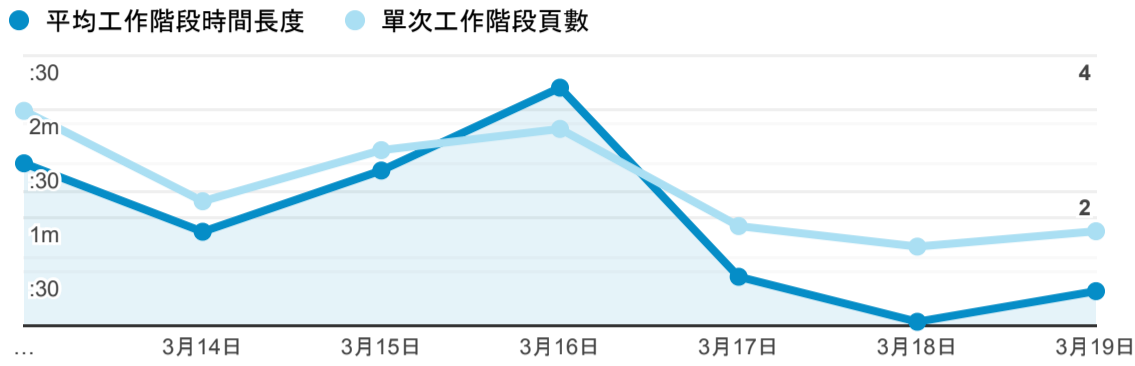

報表01_訪客

2023年3月13日 - 2023年3月19日

所有使用者
100.00% 個工作階段

平均造訪停留時間和單次造訪頁數

跳出率和平均造訪停留時間

造訪和不重複訪客

造訪和新造訪

造訪 (依裝置類別分組)