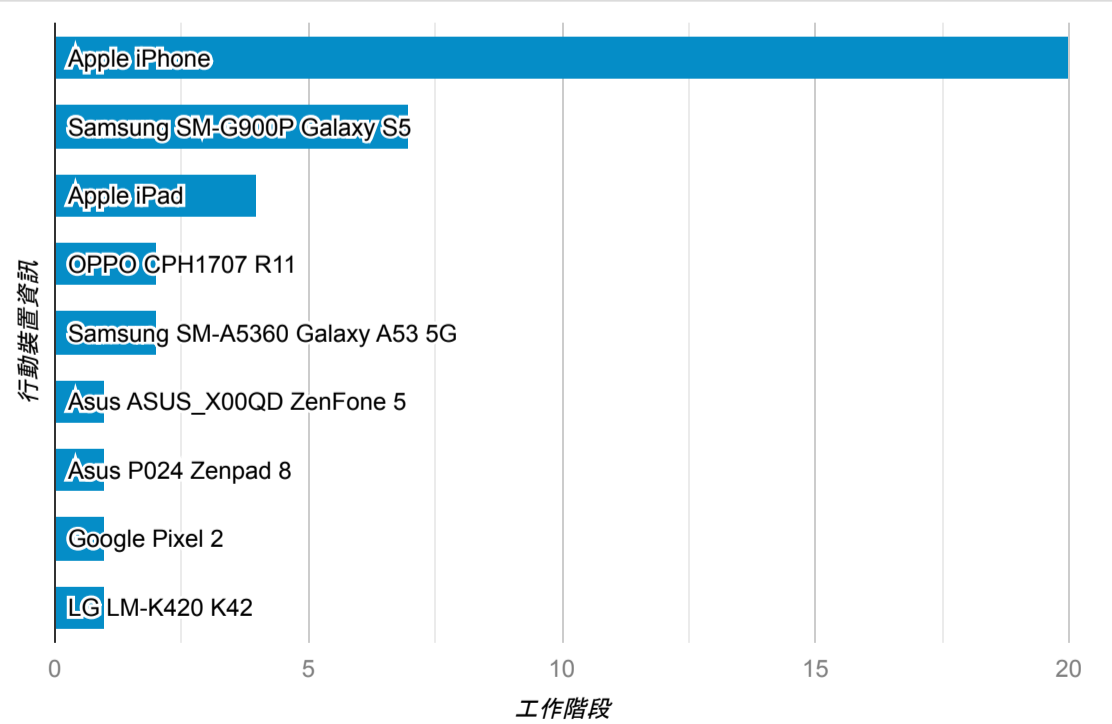

造訪和新造訪率 (依行動裝置資訊分組)

造訪 (依語言分組)

語言	工作階段
zh-tw	195
zh-cn	23
en-us	9
zh-hk	2