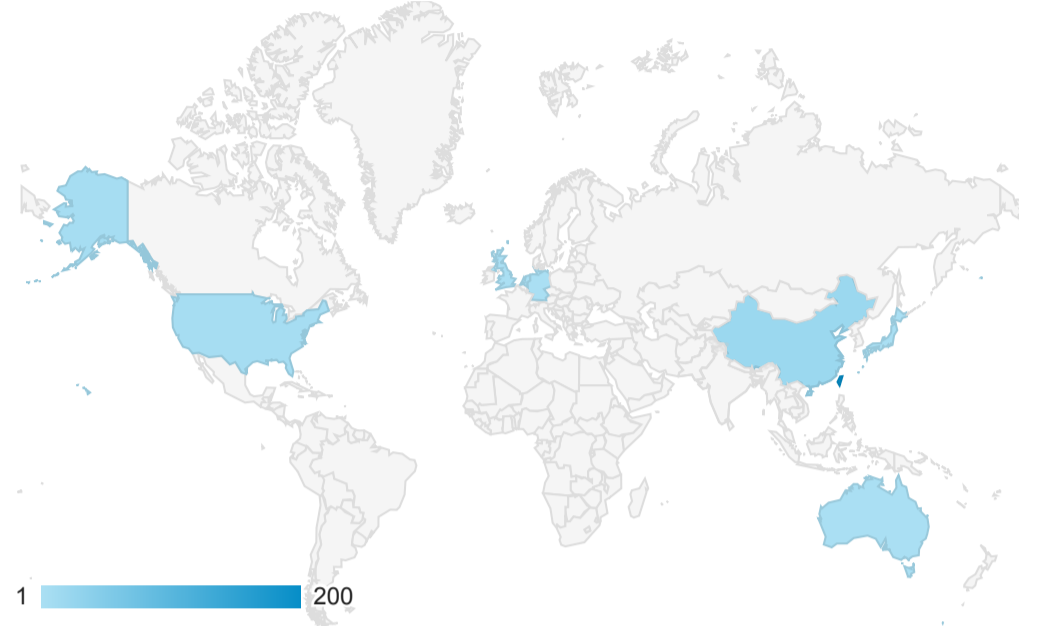

報表01_訪客

2023年3月13日 - 2023年3月19日

所有使用者
100.00% 個工作階段

平均造訪停留時間和單次造訪頁數

跳出率和平均造訪停留時間

造訪和不重複訪客

造訪和新造訪

造訪 (依裝置類別分組)

造訪地圖

造訪 (依瀏覽器分組)

造訪和新造訪率 (依行動裝置資訊分組)

造訪 (依語言分組)

語言	工作階段
zh-tw	195
zh-cn	23
en-us	9
zh-hk	2

en-gb	1
fr	1
ja	1