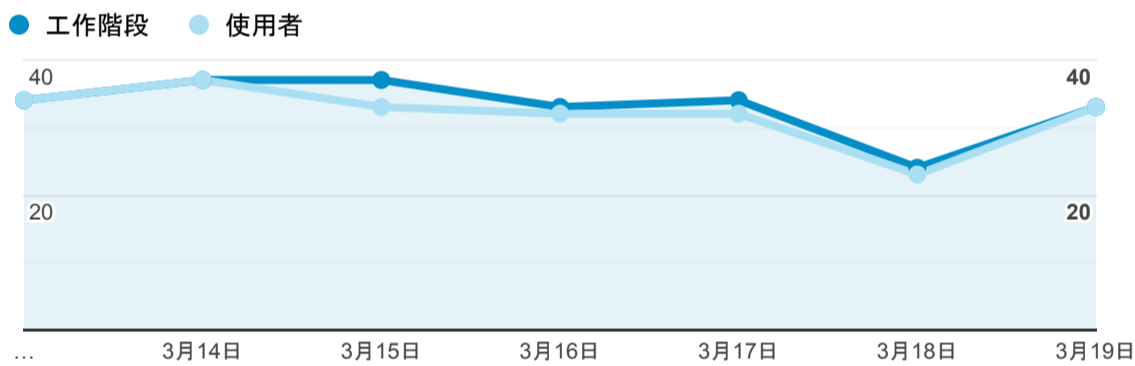

報表01_訪客

2023年3月13日 - 2023年3月19日

所有使用者
100.00% 個工作階段

平均造訪停留時間和單次造訪頁數

跳出率和平均造訪停留時間

造訪和不重複訪客

造訪和新造訪

造訪 (依裝置類別分組)