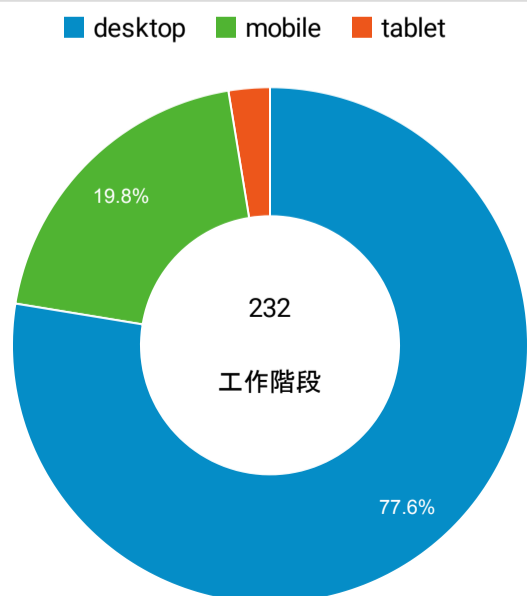

報表01_訪客

2023年3月13日 - 2023年3月19日

所有使用者
100.00% 個工作階段

平均造訪停留時間和單次造訪頁數

跳出率和平均造訪停留時間

造訪和不重複訪客

造訪和新造訪

造訪 (依裝置類別分組)