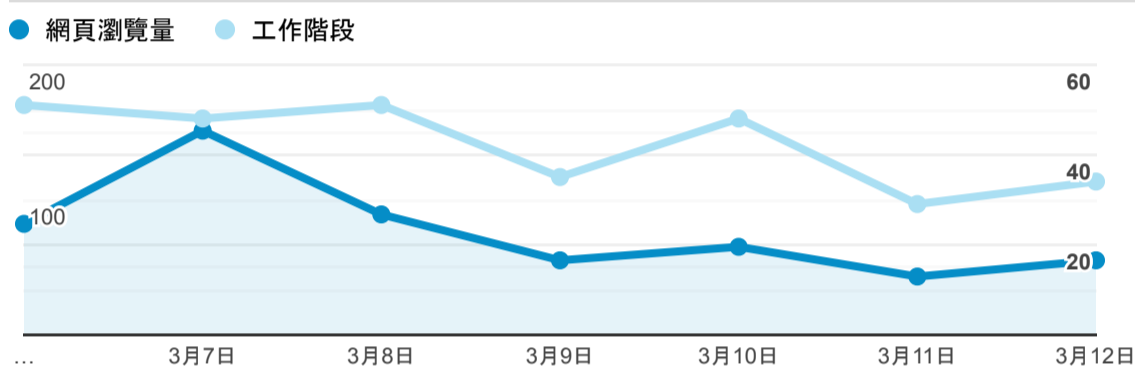

報表02\_流量

2023年3月6日 - 2023年3月12日

所有使用者  
100.00% 個工作階段

瀏覽量和平均網頁停留時間

瀏覽量和造訪

瀏覽量和不重複瀏覽量

造訪和瀏覽量 (依 來源/媒介 分組)

來源/媒介	工作階段	網頁瀏覽量
(direct) / (none)	184	237
google / organic	106	297
baidu / organic	5	5
webcache.googleusercontent.com / referral	1	1

造訪和瀏覽量 (依 到達網頁 分組)

到達網頁	工作階段	網頁瀏覽量
/	9	84
/book_detail.cshtml?path=books/uni/nature/tk314007&title=CALCULUS+METRIC+VERSION+9E	7	13
/book_detail.cshtml?path=books/uni/lan/80/tk805401&title=EAST+MEETS+W	4	9
/book_detail.cshtml?path=Publishers/ntl_books/3/0563&title=閉經記	4	8
/login.cshtml	4	9
/book_detail.cshtml?path=books/uni/phi/tk198015_1&title=社會工作專業價值與倫理概論(第四版)	3	3
/index.cshtml	3	5
/book_detail.cshtml	2	2
/book_detail.cshtml?org_id=108&book_id=daisy-ncue-098-001&path=&title=理性情緒心理學入門&bn=理性情緒心理學入門	2	4
/book_detail.cshtml?path=/Publishers/magazine/unitas/391&title=391+期&bn=聯合文學	2	4