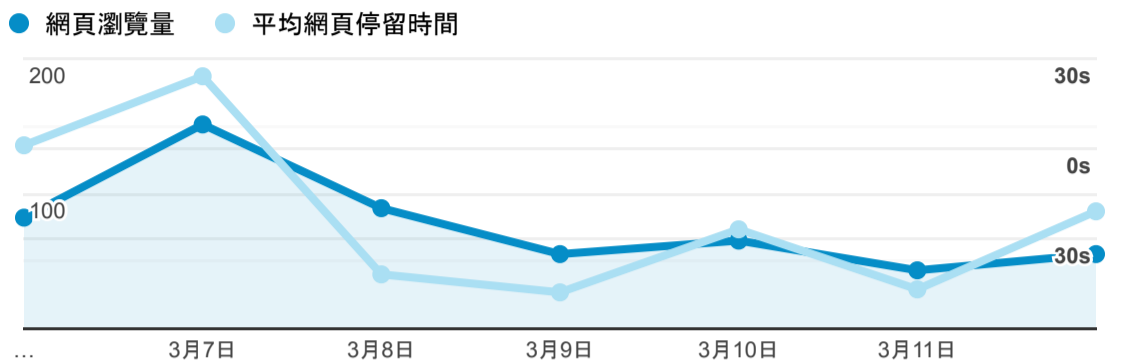

報表02\_流量

2023年3月6日 - 2023年3月12日

所有使用者  
100.00% 個工作階段

瀏覽量和平均網頁停留時間

瀏覽量和造訪

瀏覽量和不重複瀏覽量

造訪和瀏覽量 (依 來源/媒介 分組)

來源/媒介	工作階段	網頁瀏覽量
(direct) / (none)	184	237
google / organic	106	297
baidu / organic	5	5
webcache.googleusercontent.com / referral	1	1

造訪和瀏覽量 (依 到達網頁 分組)

到達網頁	工作階段	網頁瀏覽量
/	9	84
/book_detail.cshtml?path=books/uni/nature/tk314007&title=CALCULUS+METRIC+VERSION+9E	7	13
/book_detail.cshtml?path=books/uni/lan/80/tk805401&title=EAST+MEETS+W	4	9
/book_detail.cshtml?path=Publishers/ntl_books/3/0563&title=閉經記	4	8
/login.cshtml	4	9
/book_detail.cshtml?path=books/uni/phi/tk198015_1&title=社會工作專業價值與倫理概論(第四版)	3	3
/index.cshtml	3	5
/book_detail.cshtml	2	2
/book_detail.cshtml?org_id=108&book_id=daisy-ncue-098-001&path=&title=理性情緒心理學入門&bn=理性情緒心理學入門	2	4
/book_detail.cshtml?path=/Publishers/magazine/unitas/391&title=391+期&bn=聯合文學	2	4