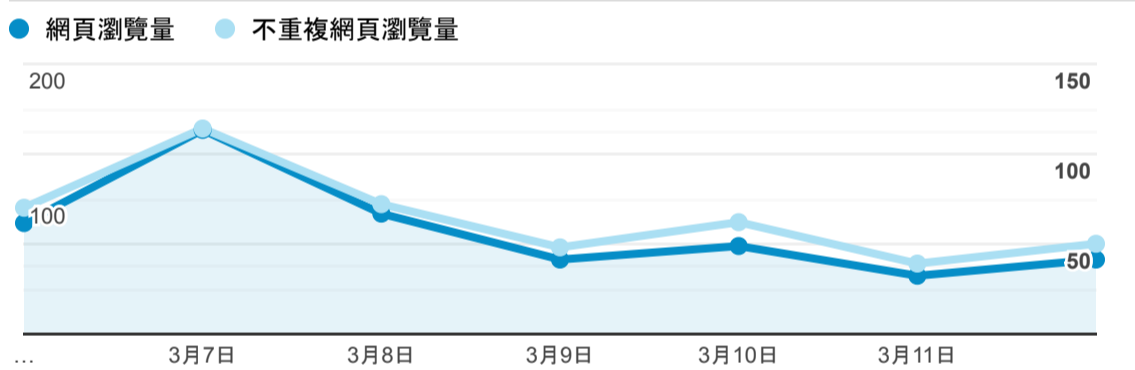

報表02\_流量

2023年3月6日 - 2023年3月12日

所有使用者  
100.00% 個工作階段

瀏覽量和平均網頁停留時間

瀏覽量和造訪

瀏覽量和不重複瀏覽量

造訪和瀏覽量 (依 來源/媒介 分組)

來源/媒介	工作階段	網頁瀏覽量
(direct) / (none)	184	237
google / organic	106	297
baidu / organic	5	5
webcache.googleusercontent.com / referral	1	1

造訪和瀏覽量 (依 到達網頁 分組)

到達網頁	工作階段	網頁瀏覽量
/	9	84
/book_detail.cshtml?path=books/uni/nature/tk314007&title=CALCULUS+METRIC+VERSION+9E	7	13
/book_detail.cshtml?path=books/uni/lan/80/tk805401&title=EAST+MEETS+W	4	9
/book_detail.cshtml?path=Publishers/ntl_books/3/0563&title=閉經記	4	8
/login.cshtml	4	9
/book_detail.cshtml?path=books/uni/phi/tk198015_1&title=社會工作專業價值與倫理概論(第四版)	3	3
/index.cshtml	3	5
/book_detail.cshtml	2	2
/book_detail.cshtml?org_id=108&book_id=daisy-ncue-098-001&path=&title=理性情緒心理學入門&bn=理性情緒心理學入門	2	4
/book_detail.cshtml?path=/Publishers/magazine/unitas/391&title=391+期&bn=聯合文學	2	4