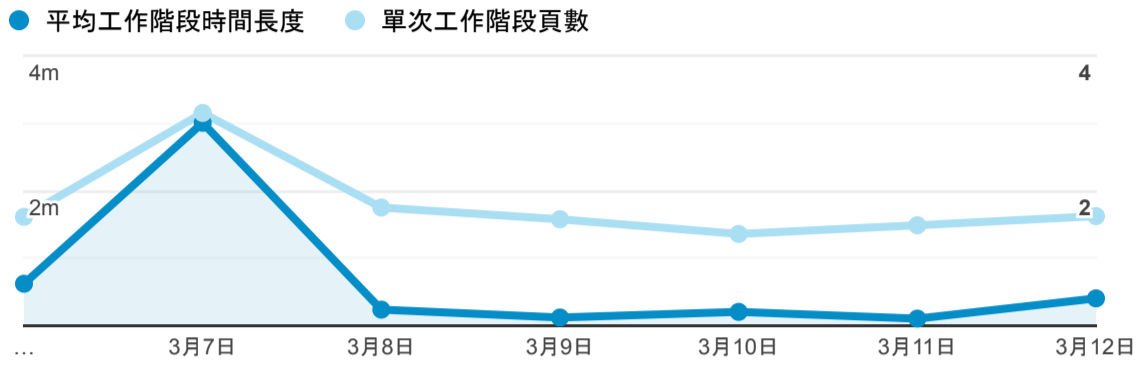

報表01_訪客

2023年3月6日 - 2023年3月12日

所有使用者
100.00% 個工作階段

平均造訪停留時間和單次造訪頁數

跳出率和平均造訪停留時間

造訪和不重複訪客

造訪和新造訪

造訪 (依裝置類別分組)