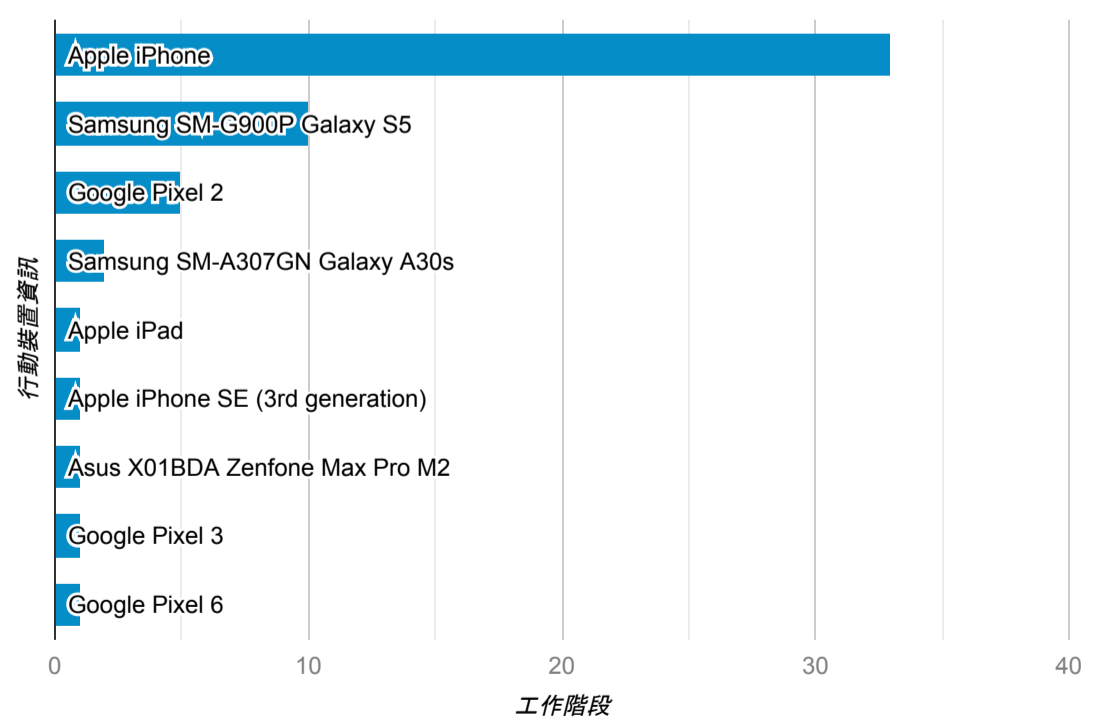

造訪和新造訪率 (依行動裝置資訊分組)

造訪 (依語言分組)

語言	工作階段
zh-tw	250
zh-cn	23
en-us	18
en-gb	2