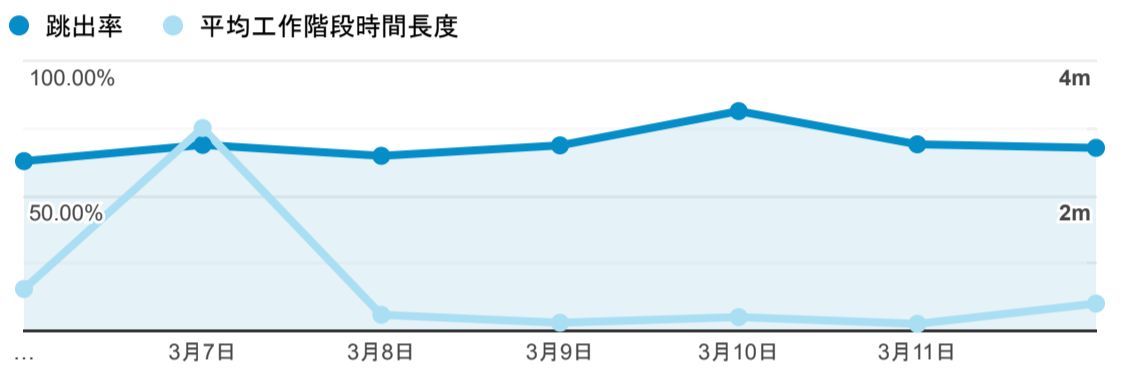

報表01_訪客

2023年3月6日 - 2023年3月12日

所有使用者
100.00% 個工作階段

平均造訪停留時間和單次造訪頁數

跳出率和平均造訪停留時間

造訪和不重複訪客

造訪和新造訪

造訪 (依裝置類別分組)