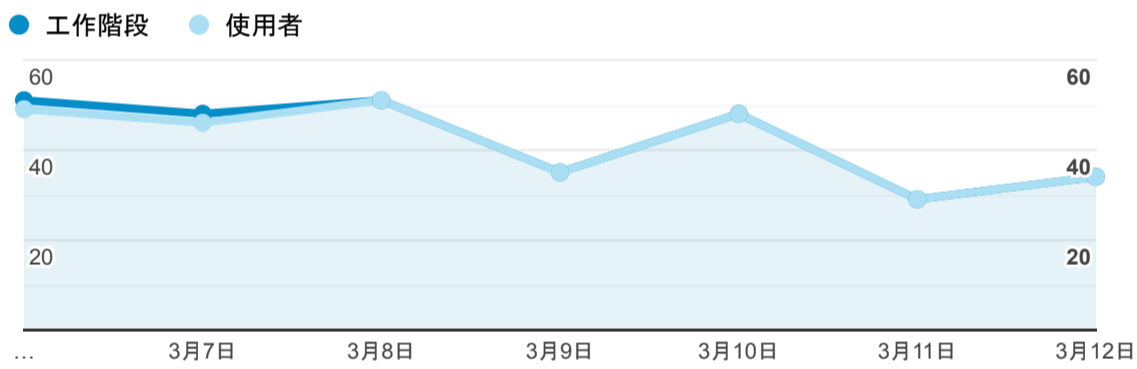

報表01_訪客

2023年3月6日 - 2023年3月12日

所有使用者
100.00% 個工作階段

平均造訪停留時間和單次造訪頁數

跳出率和平均造訪停留時間

造訪和不重複訪客

造訪和新造訪

造訪 (依裝置類別分組)

造訪地圖

造訪 (依瀏覽器分組)

造訪和新造訪率 (依行動裝置資訊分組)

造訪 (依語言分組)

語言	工作階段
zh-tw	250
zh-cn	23
en-us	18
en-gb	2

zh-hk

2

ja