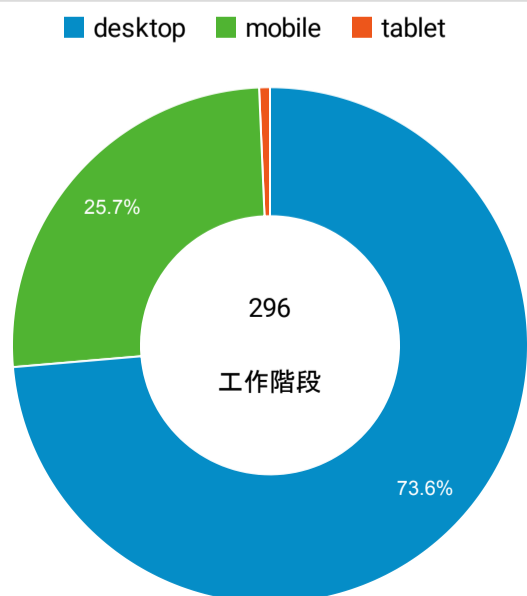

報表01_訪客

2023年3月6日 - 2023年3月12日

所有使用者
100.00% 個工作階段

平均造訪停留時間和單次造訪頁數

跳出率和平均造訪停留時間

造訪和不重複訪客

造訪和新造訪

造訪 (依裝置類別分組)