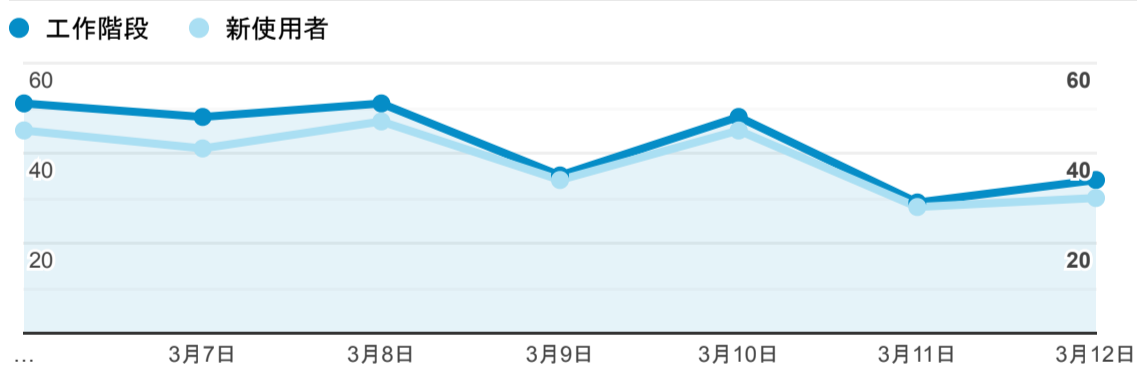

報表01_訪客

2023年3月6日 - 2023年3月12日

所有使用者
100.00% 個工作階段

平均造訪停留時間和單次造訪頁數

跳出率和平均造訪停留時間

造訪和不重複訪客

造訪和新造訪

造訪 (依裝置類別分組)

造訪地圖

造訪 (依瀏覽器分組)

造訪和新造訪率 (依行動裝置資訊分組)

造訪 (依語言分組)

語言	工作階段
zh-tw	250
zh-cn	23
en-us	18
en-gb	2

zh-hk

2

ja