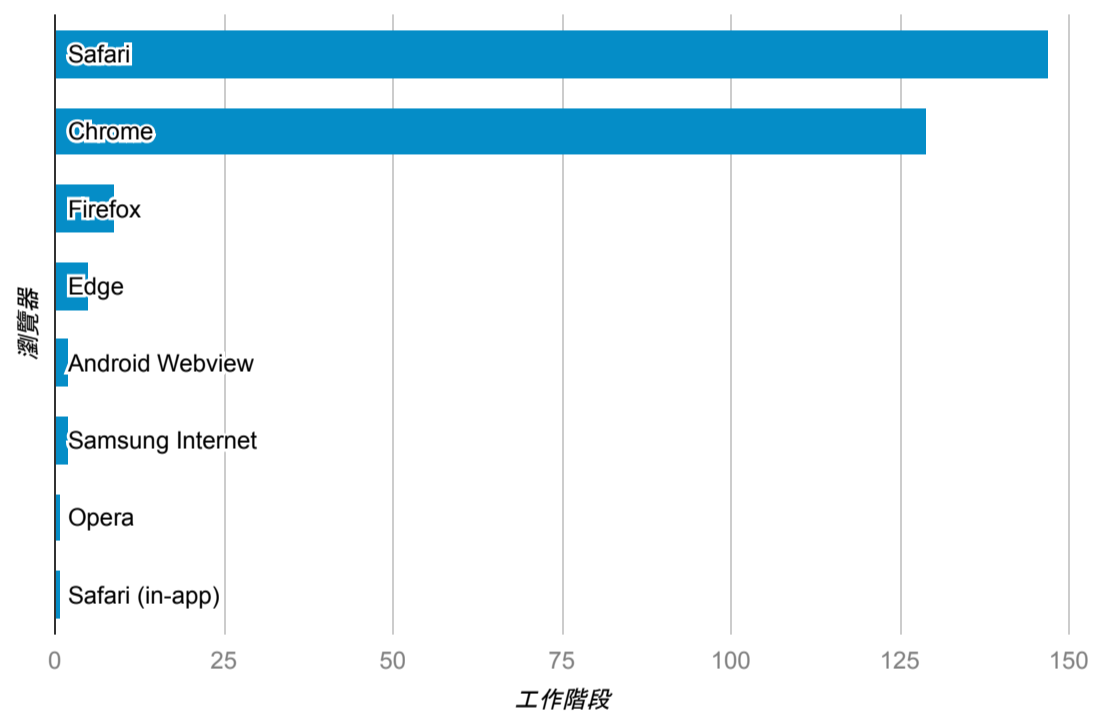

造訪 (依瀏覽器分組)