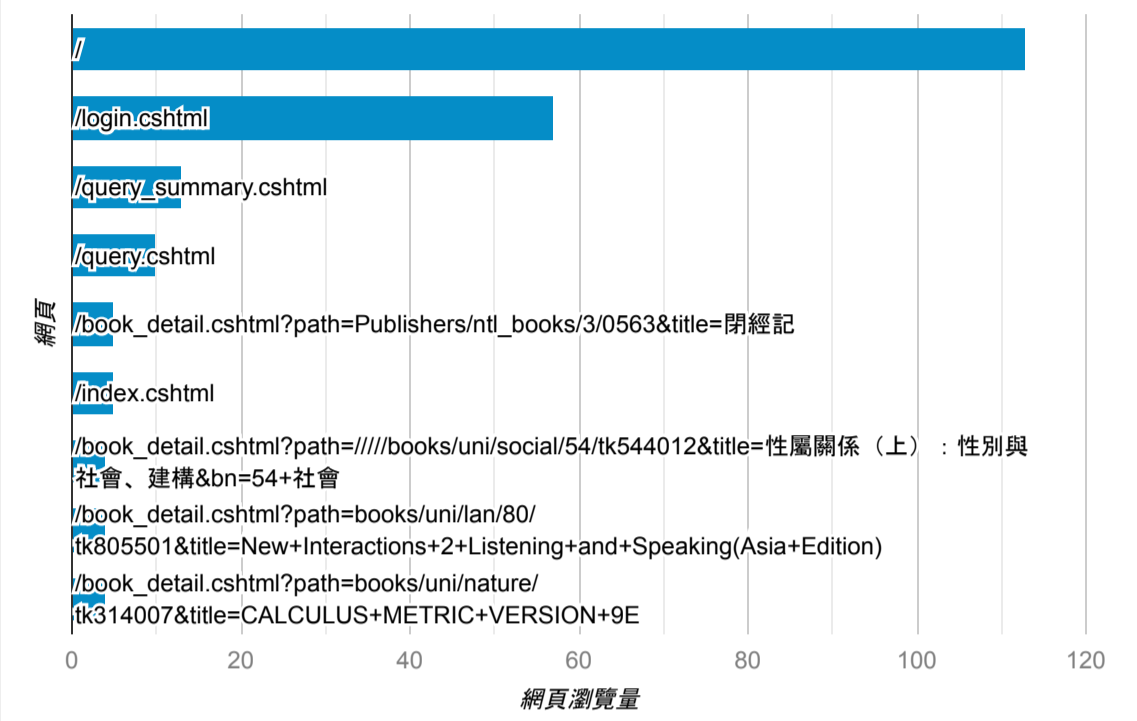

報表03_內容

2023年3月1日 - 2023年3月5日

所有使用者 100.00% 個工作階段

網頁載入平均需時 (秒)

● 平均網頁載入時間 (秒)

瀏覽量 (依網頁分組)

網頁載入平均需時 (秒)和瀏覽量 (依 網頁 分組)

網頁	平均網頁載入時間 (秒)	網頁瀏覽量
/book_detail.cshtml?path=Publishers/net/8/a083/b001&title=仙俠奇緣之花千骨	6.50	1
/book_detail.cshtml?path=books/uni/apply/tk498002&title=零售管理概論	5.67	1
/book_detail.cshtml?path=Publishers/net/s013/a022/b002&title=升龍戰爭	5.15	1
/book_detail.cshtml?path=Publishers/access/5//96-36/&title=解讀社會政策&bn=社會科學	5.12	1
/	5.04	113
/book_detail.cshtml?path=books/uni/social/54/tk548033&title=臺灣身心障礙者權益與福利	4.85	1
/book_detail.cshtml?path=books/uni/apply/tk415011&title=DSM-IV-TR(R)精神疾病診斷準則手冊	4.09	1
/book_detail.cshtml?path=books/uni/social/50/tk501033&title=研究設計質性量化及混合方法取向	4.04	1
/book_detail.cshtml?path=books/uni/nature/tk314007&title=CALCULUS+METRIC+VERSION+9E	2.59	4
/login.cshtml	0.61	57

造訪和新造訪率 (依 關鍵字 分組)

關鍵字	工作階段	新工作階段百分比
(not provided)	56	89.29%

網頁載入平均需時 (秒) (依瀏覽器分組)

瀏覽器	平均網頁載入時間 (秒)
Firefox	11.75
Safari (in-app)	4.85
Safari	2.89
Chrome	2.74