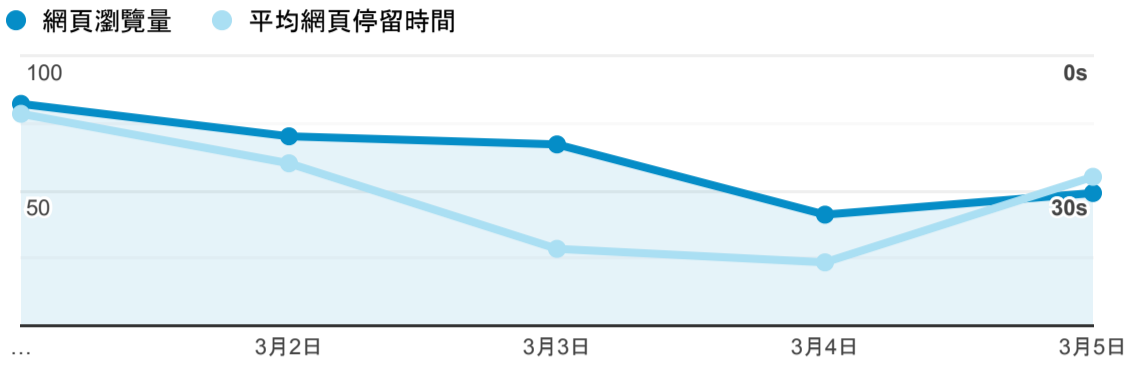

報表02_流量

2023年3月1日 - 2023年3月5日

所有使用者
100.00% 個工作階段

瀏覽量和平均網頁停留時間

瀏覽量和造訪

瀏覽量和不重複瀏覽量

造訪和瀏覽量 (依 來源/媒介 分組)

來源/媒介	工作階段	網頁瀏覽量
(direct) / (none)	120	148
google / organic	56	159
depart.moe.edu.tw / referral	1	1
rsr.dsa.fju.edu.tw / referral	1	1

造訪和瀏覽量 (依 到達網頁 分組)

到達網頁	工作階段	網頁瀏覽量
/book_detail.cshtml?path=books/uni/nature/tk314007&title=CALCULUS+METRIC+VERSION+9E	3	6
/login.cshtml	3	27
/	2	6
/book_detail.cshtml?path=////books/uni/social/54/tk544012&title=性屬關係 (上) : 性別與社會、建構&bn=54+社會	2	9
/book_detail.cshtml?path=books/uni/lan/80/tk804380&title=Alive++21st+Century+Strategic+Communication+1	2	3
/book_detail.cshtml?path=books/uni/social/54/tk541074&title=地方知識詮釋人類學論文集	2	7
/book_detail.cshtml?path=Publishers/magazine//music-time//8707/&title=音樂時代雜誌第44期&bn=音樂時代雜誌 (精選) ++[+音樂時代雜誌社提供+]+++++++ (BM:+anderson)	2	3
/book_detail.cshtml?org_id=108&book_id=daisy-ncue-098-226&path=&title=相愛從零開始 : 父子健行三百里&bn=相愛從零開始 : 父子健行三百里	1	1