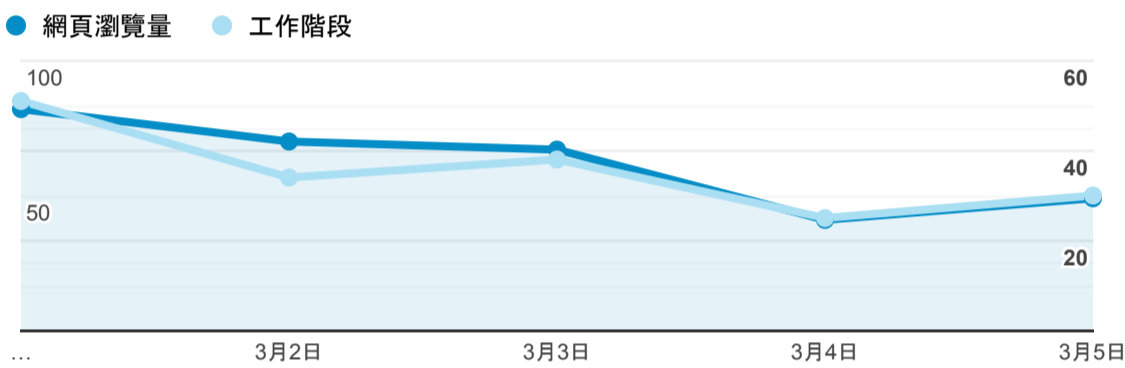

報表02_流量

2023年3月1日 - 2023年3月5日

所有使用者
100.00% 個工作階段

瀏覽量和平均網頁停留時間

瀏覽量和造訪

瀏覽量和不重複瀏覽量

造訪和瀏覽量 (依 來源/媒介 分組)

來源/媒介	工作階段	網頁瀏覽量
(direct) / (none)	120	148
google / organic	56	159
depart.moe.edu.tw / referral	1	1
rsr.dsa.fju.edu.tw / referral	1	1

造訪和瀏覽量 (依 到達網頁 分組)

到達網頁	工作階段	網頁瀏覽量
/book_detail.cshtml?path=books/uni/nature/tk314007&title=CALCULUS+METRIC+VERSION+9E	3	6
/login.cshtml	3	27
/	2	6
/book_detail.cshtml?path=////books/uni/social/54/tk544012&title=性屬關係 (上) : 性別與社會、建構&bn=54+社會	2	9
/book_detail.cshtml?path=books/uni/lan/80/tk804380&title=Alive++21st+Century+Strategic+Communication+1	2	3
/book_detail.cshtml?path=books/uni/social/54/tk541074&title=地方知識詮釋人類學論文集	2	7
/book_detail.cshtml?path=Publishers/magazine//music-time//8707/&title=音樂時代雜誌第44期&bn=音樂時代雜誌 (精選) ++[+音樂時代雜誌社提供+]+++++++ (BM:+anderson)	2	3
/book_detail.cshtml?org_id=108&book_id=daisy-ncue-098-226&path=&title=相愛從零開始 : 父子健行三百里&bn=相愛從零開始 : 父子健行三百里	1	1