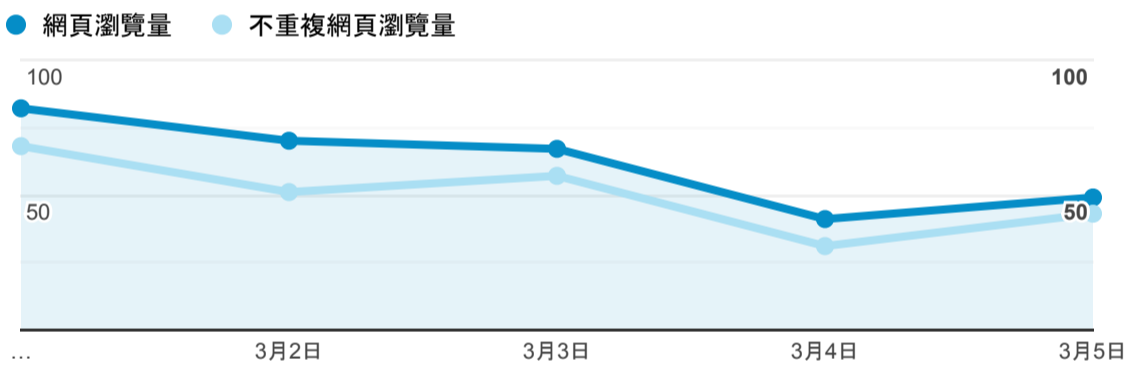

報表02_流量

2023年3月1日 - 2023年3月5日

所有使用者
100.00% 個工作階段

瀏覽量和平均網頁停留時間

瀏覽量和造訪

瀏覽量和不重複瀏覽量

造訪和瀏覽量 (依 來源/媒介 分組)

來源/媒介	工作階段	網頁瀏覽量
(direct) / (none)	120	148
google / organic	56	159
depart.moe.edu.tw / referral	1	1
rsr.dsa.fju.edu.tw / referral	1	1

造訪和瀏覽量 (依 到達網頁 分組)

到達網頁	工作階段	網頁瀏覽量
/book_detail.cshtml?path=books/uni/nature/tk314007&title=CALCULUS+METRIC+VERSION+9E	3	6
/login.cshtml	3	27
/	2	6
/book_detail.cshtml?path=////books/uni/social/54/tk544012&title=性屬關係 (上) : 性別與社會、建構&bn=54+社會	2	9
/book_detail.cshtml?path=books/uni/lan/80/tk804380&title=Alive++21st+Century+Strategic+Communication+1	2	3
/book_detail.cshtml?path=books/uni/social/54/tk541074&title=地方知識詮釋人類學論文集	2	7
/book_detail.cshtml?path=Publishers/magazine//music-time//8707/&title=音樂時代雜誌第44期&bn=音樂時代雜誌 (精選) ++[+音樂時代雜誌社提供+]+++++++ (BM:+anderson)	2	3
/book_detail.cshtml?org_id=108&book_id=daisy-ncue-098-226&path=&title=相愛從零開始 : 父子健行三百里&bn=相愛從零開始 : 父子健行三百里	1	1