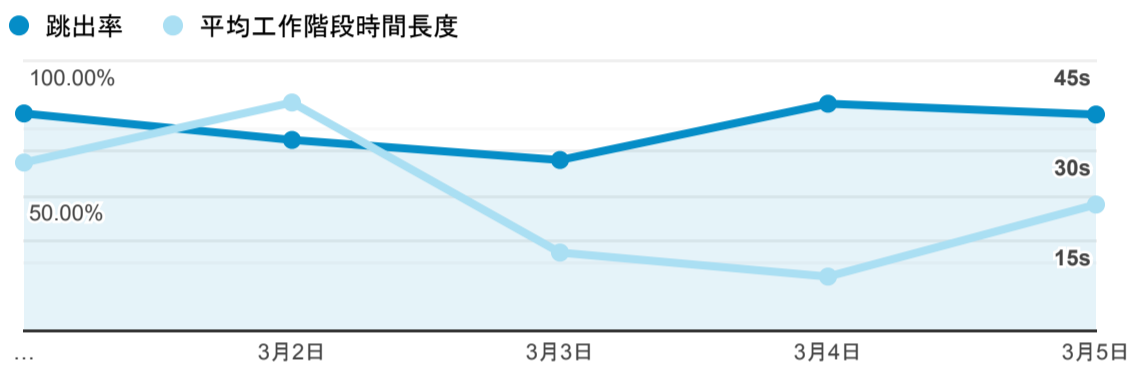

報表01_訪客

2023年3月1日 - 2023年3月5日

所有使用者
100.00% 個工作階段

平均造訪停留時間和單次造訪頁數

跳出率和平均造訪停留時間

造訪和不重複訪客

造訪和新造訪

造訪 (依裝置類別分組)

造訪地圖

造訪 (依瀏覽器分組)

造訪和新造訪率 (依行動裝置資訊分組)

造訪 (依語言分組)

語言	工作階段
zh-tw	154
en-us	10
zh-cn	10
en	2