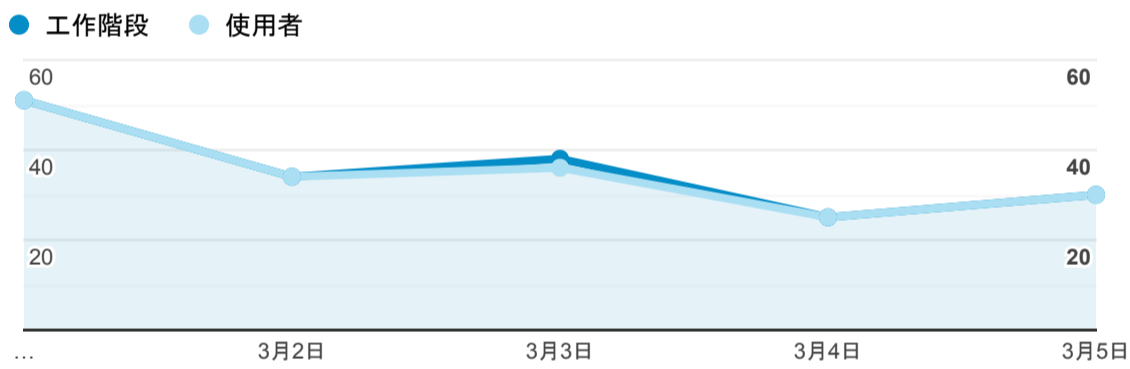

報表01_訪客

2023年3月1日 - 2023年3月5日

所有使用者
100.00% 個工作階段

平均造訪停留時間和單次造訪頁數

跳出率和平均造訪停留時間

造訪和不重複訪客

造訪和新造訪

造訪 (依裝置類別分組)

造訪地圖

造訪 (依瀏覽器分組)

造訪和新造訪率 (依行動裝置資訊分組)

造訪 (依語言分組)

語言	工作階段
zh-tw	154
en-us	10
zh-cn	10
en	2