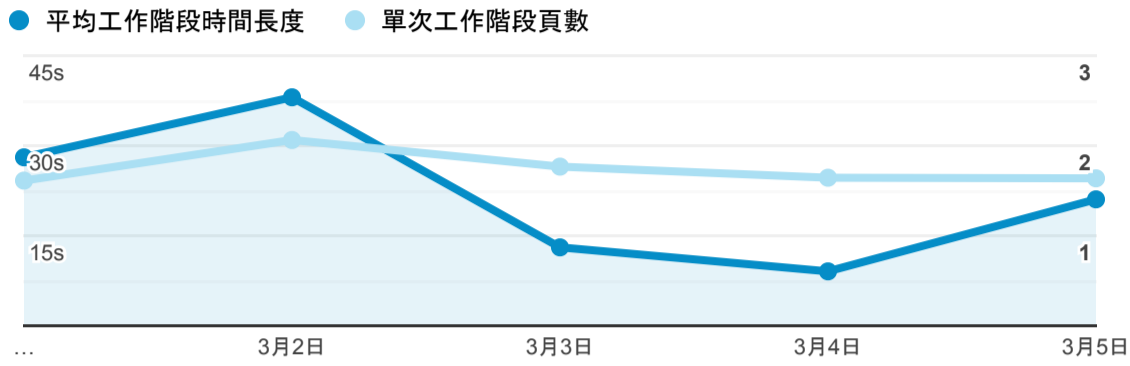

報表01_訪客

2023年3月1日 - 2023年3月5日

所有使用者
100.00% 個工作階段

平均造訪停留時間和單次造訪頁數

跳出率和平均造訪停留時間

造訪和不重複訪客

造訪和新造訪

造訪 (依裝置類別分組)

造訪地圖

造訪 (依瀏覽器分組)

造訪和新造訪率 (依行動裝置資訊分組)

造訪 (依語言分組)

語言	工作階段
zh-tw	154
en-us	10
zh-cn	10
en	2