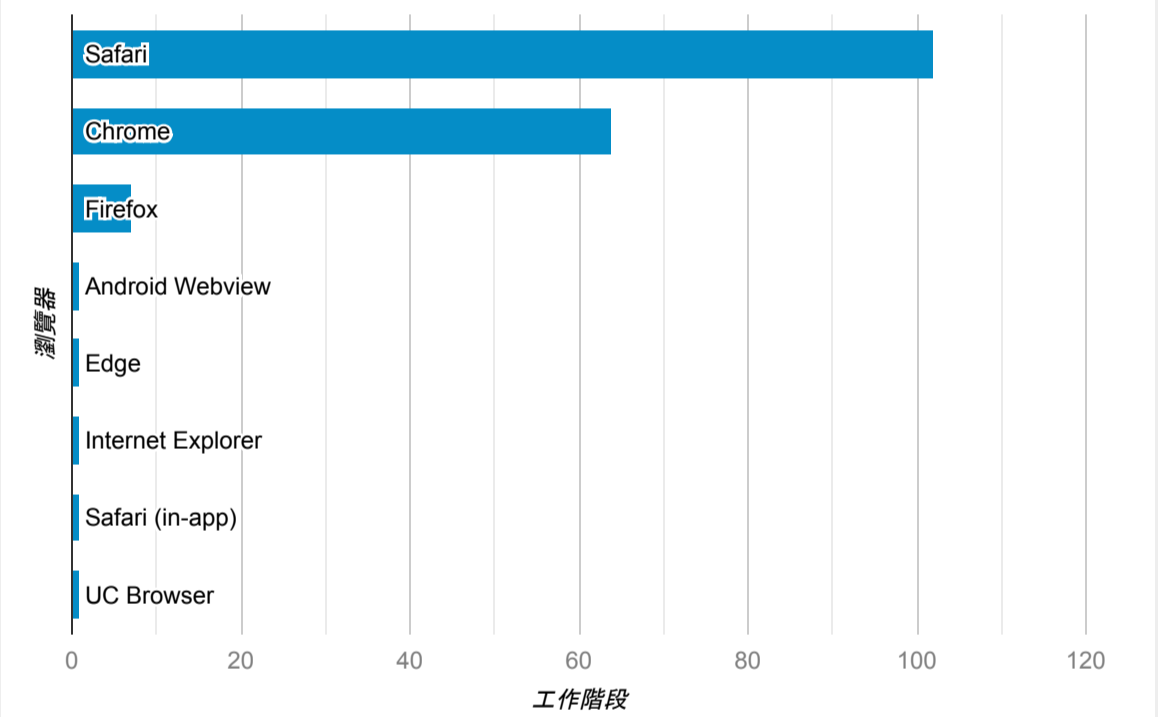

造訪 (依瀏覽器分組)