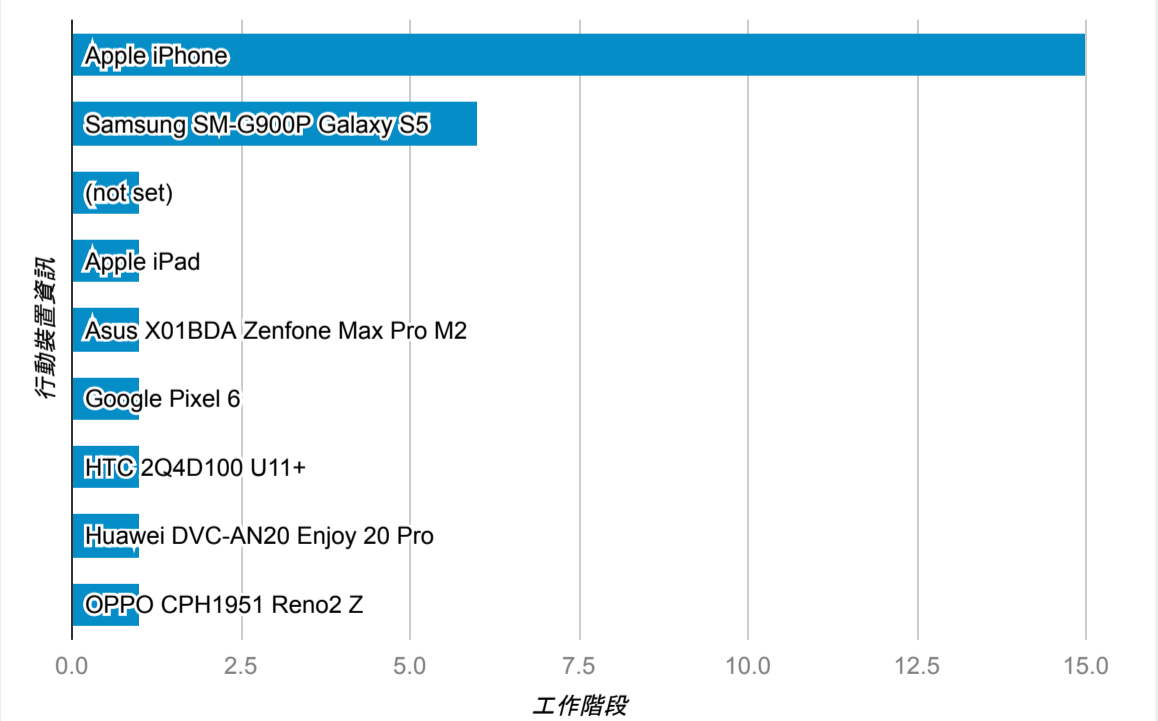

造訪和新造訪率 (依行動裝置資訊分組)

造訪 (依語言分組)

語言	工作階段
zh-tw	154
en-us	10
zh-cn	10
en	2