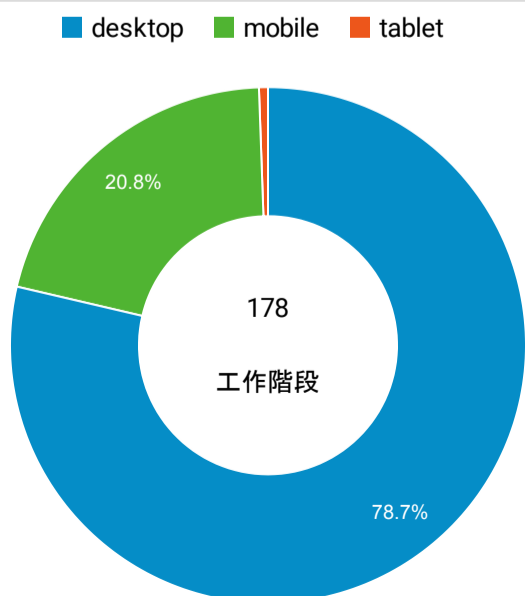

報表01_訪客

2023年3月1日 - 2023年3月5日

所有使用者
100.00% 個工作階段

平均造訪停留時間和單次造訪頁數

跳出率和平均造訪停留時間

造訪和不重複訪客

造訪和新造訪

造訪 (依裝置類別分組)