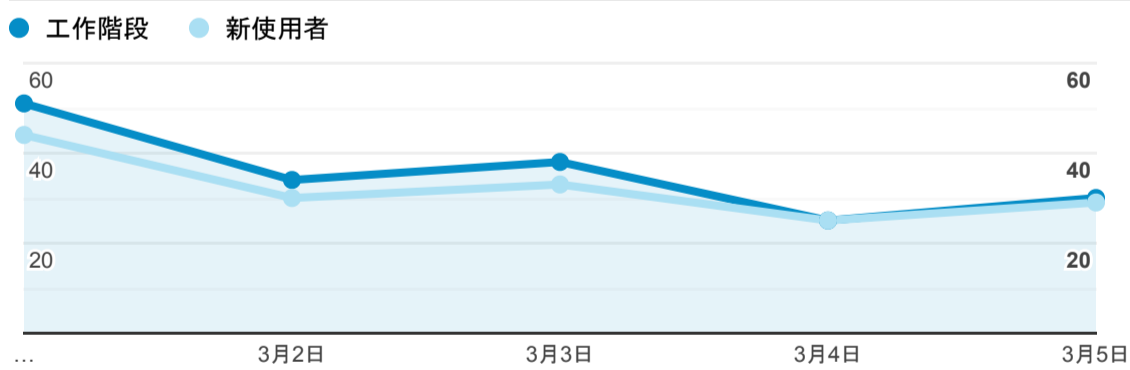

報表01_訪客

2023年3月1日 - 2023年3月5日

所有使用者
100.00% 個工作階段

平均造訪停留時間和單次造訪頁數

跳出率和平均造訪停留時間

造訪和不重複訪客

造訪和新造訪

造訪 (依裝置類別分組)

造訪地圖

造訪 (依瀏覽器分組)

造訪和新造訪率 (依行動裝置資訊分組)

造訪 (依語言分組)

語言	工作階段
zh-tw	154
en-us	10
zh-cn	10
en	2