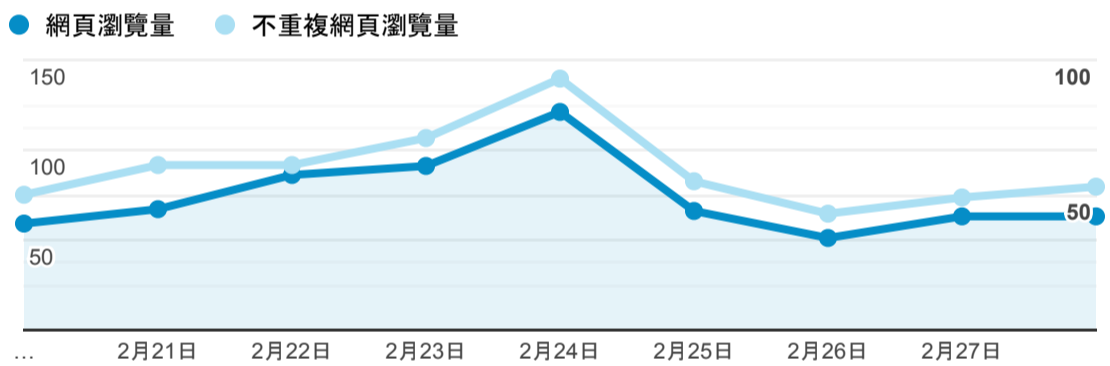

報表02\_流量

2023年2月20日 - 2023年2月28日

所有使用者  
100.00% 個工作階段

瀏覽量和平均網頁停留時間

瀏覽量和造訪

瀏覽量和不重複瀏覽量

造訪和瀏覽量 (依 來源/媒介 分組)

來源/媒介	工作階段	網頁瀏覽量
(direct) / (none)	221	339
google / organic	119	307
baidu / organic	5	5
mail.google.com / referral	3	16

造訪和瀏覽量 (依 到達網頁 分組)

到達網頁	工作階段	網頁瀏覽量
/	7	23
/book_detail.cshtml?path=books/uni/nature/tk314007&title=CALCULUS+METRIC+VERSION+9E	7	13
/login.cshtml	6	32
/book_detail.cshtml?path=books/uni/lan/80/tk805445&title=NEW+LISTEN+IN+2	4	7
/book_detail.cshtml?path=books/uni/phi/tk178084&title=家族治療概觀+二版	4	12
/book_detail.cshtml?path=/Publishers/friends&title=新學友出版社圖書&bn=出版社圖書	3	13
/book_detail.cshtml?path=books/uni/social/57/tk570075&title=政治哲學緒論	3	3
/book_detail.cshtml?path=Publishers/net/ku/a081/b010&title=浪子高達系列	3	6
/book_detail.cshtml?path=Publishers/net/s014/a425/b037/&title=兩光女俠&bn=于兒	3	6