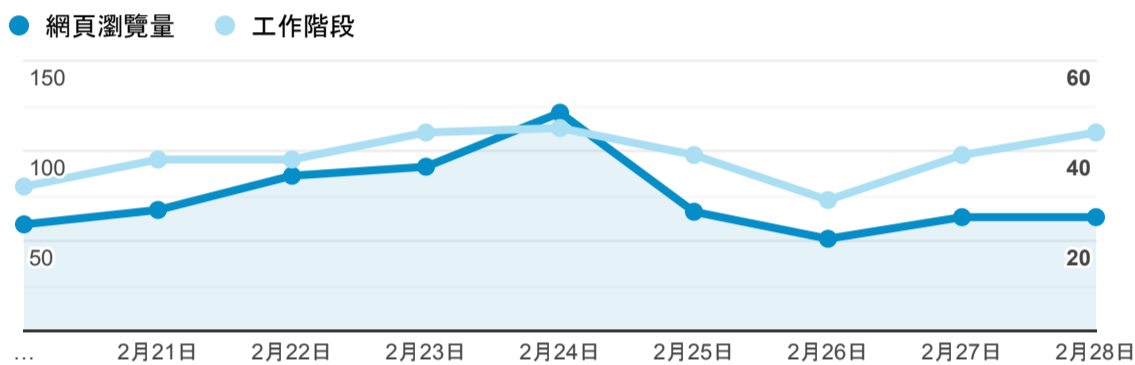

報表02\_流量

2023年2月20日 - 2023年2月28日

所有使用者  
100.00% 個工作階段

瀏覽量和平均網頁停留時間

瀏覽量和造訪

瀏覽量和不重複瀏覽量

造訪和瀏覽量 (依 來源/媒介 分組)

來源/媒介	工作階段	網頁瀏覽量
(direct) / (none)	221	339
google / organic	119	307
baidu / organic	5	5
mail.google.com / referral	3	16

造訪和瀏覽量 (依 到達網頁 分組)

到達網頁	工作階段	網頁瀏覽量
/	7	23
/book_detail.cshtml?path=books/uni/nature/tk314007&title=CALCULUS+METRIC+VERSION+9E	7	13
/login.cshtml	6	32
/book_detail.cshtml?path=books/uni/lan/80/tk805445&title=NEW+LISTEN+IN+2	4	7
/book_detail.cshtml?path=books/uni/phi/tk178084&title=家族治療概觀+二版	4	12
/book_detail.cshtml?path=/Publishers/friends&title=新學友出版社圖書&bn=出版社圖書	3	13
/book_detail.cshtml?path=books/uni/social/57/tk570075&title=政治哲學緒論	3	3
/book_detail.cshtml?path=Publishers/net/ku/a081/b010&title=浪子高達系列	3	6
/book_detail.cshtml?path=Publishers/net/s014/a425/b037/&title=兩光女俠&bn=于兒	3	6