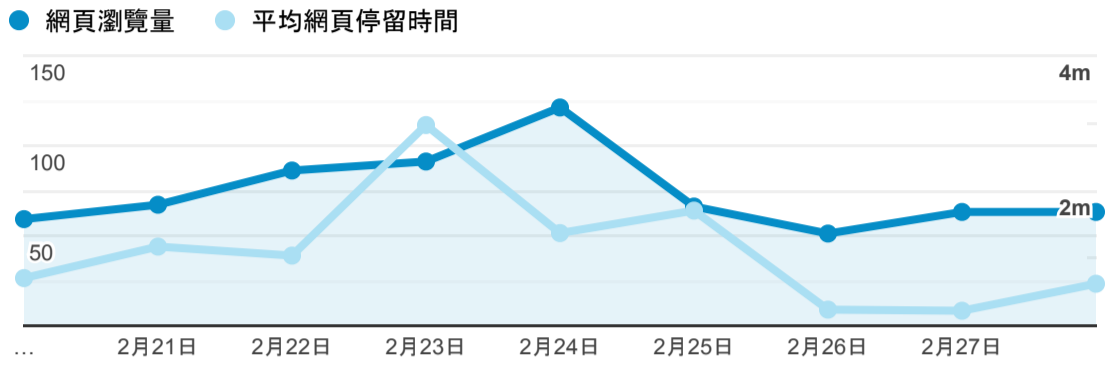

報表02\_流量

2023年2月20日 - 2023年2月28日

所有使用者  
100.00% 個工作階段

瀏覽量和平均網頁停留時間

瀏覽量和造訪

瀏覽量和不重複瀏覽量

造訪和瀏覽量 (依 來源/媒介 分組)

來源/媒介	工作階段	網頁瀏覽量
(direct) / (none)	221	339
google / organic	119	307
baidu / organic	5	5
mail.google.com / referral	3	16

造訪和瀏覽量 (依 到達網頁 分組)

到達網頁	工作階段	網頁瀏覽量
/	7	23
/book_detail.cshtml?path=books/uni/nature/tk314007&title=CALCULUS+METRIC+VERSION+9E	7	13
/login.cshtml	6	32
/book_detail.cshtml?path=books/uni/lan/80/tk805445&title=NEW+LISTEN+IN+2	4	7
/book_detail.cshtml?path=books/uni/phi/tk178084&title=家族治療概觀+二版	4	12
/book_detail.cshtml?path=/Publishers/friends&title=新學友出版社圖書&bn=出版社圖書	3	13
/book_detail.cshtml?path=books/uni/social/57/tk570075&title=政治哲學緒論	3	3
/book_detail.cshtml?path=Publishers/net/ku/a081/b010&title=浪子高達系列	3	6
/book_detail.cshtml?path=Publishers/net/s014/a425/b037/&title=兩光女俠&bn=于兒	3	6