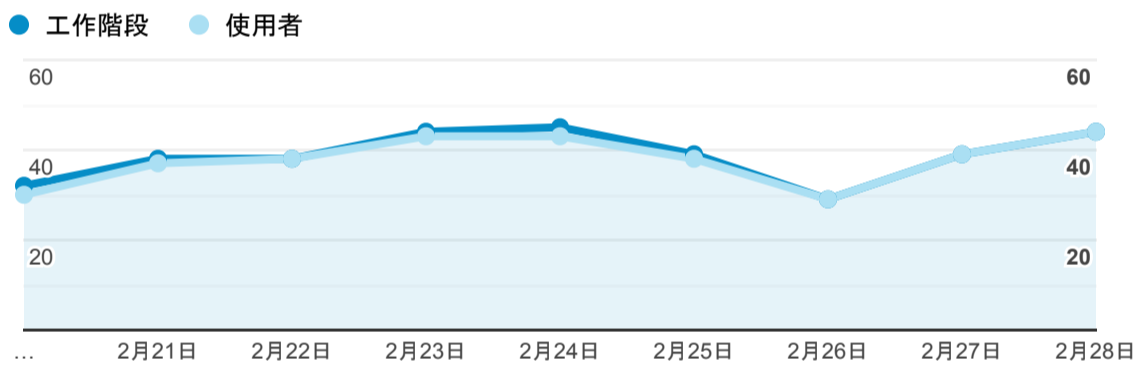

報表01_訪客

2023年2月20日 - 2023年2月28日

所有使用者
100.00% 個工作階段

平均造訪停留時間和單次造訪頁數

造訪地圖

跳出率和平均造訪停留時間

造訪 (依瀏覽器分組)

造訪和不重複訪客