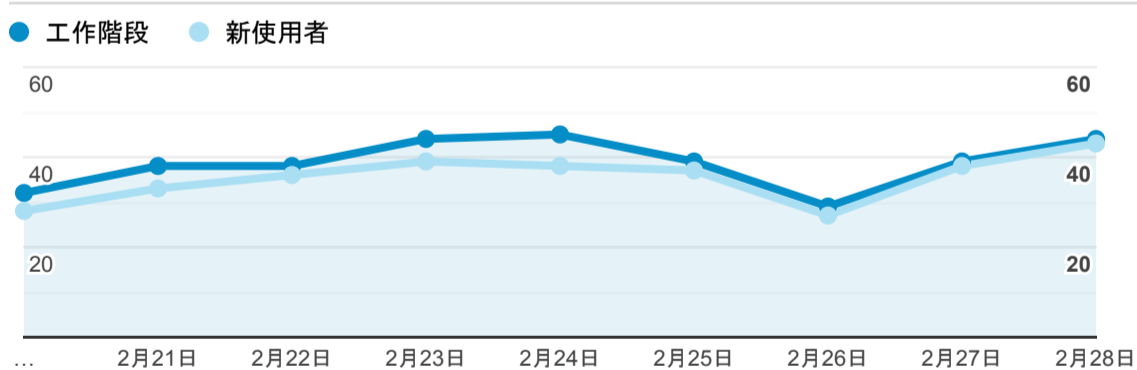

報表01_訪客

2023年2月20日 - 2023年2月28日

所有使用者
100.00% 個工作階段

平均造訪停留時間和單次造訪頁數

造訪地圖

跳出率和平均造訪停留時間

造訪 (依瀏覽器分組)

造訪和不重複訪客

造訪和新造訪

造訪和新造訪率 (依 行動裝置資訊 分組)

造訪 (依 裝置類別 分組)

造訪 (依語言分組)

語言	工作階段
zh-tw	295
zh-cn	25
en-us	16
zh-hk	7