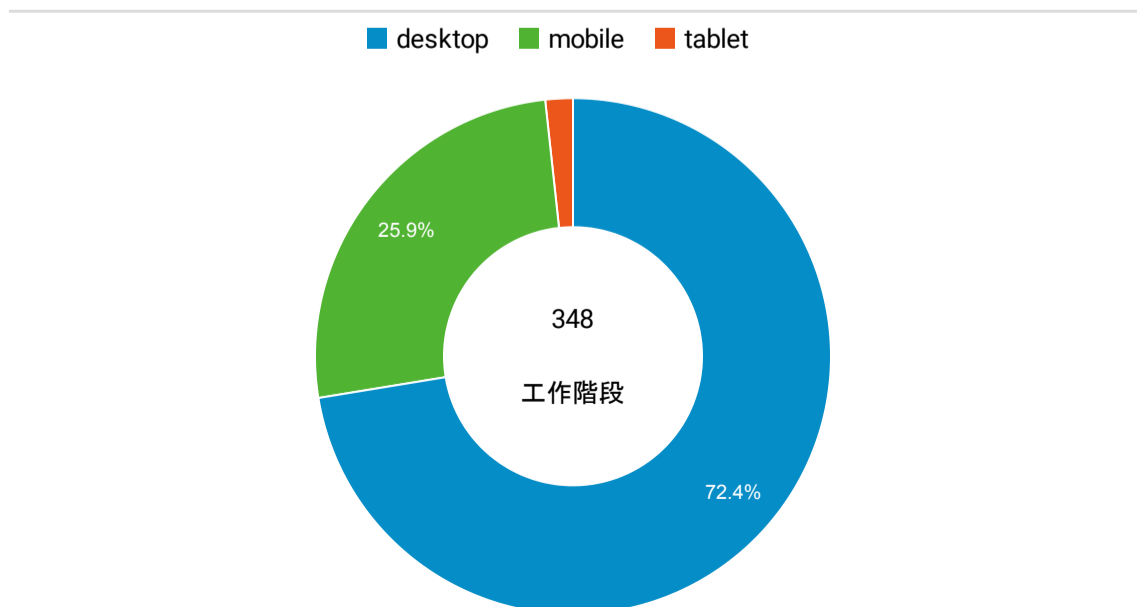

造訪 (依 裝置類別 分組)

造訪 (依語言分組)

語言	工作階段
zh-tw	295
zh-cn	25
en-us	16
zh-hk	7