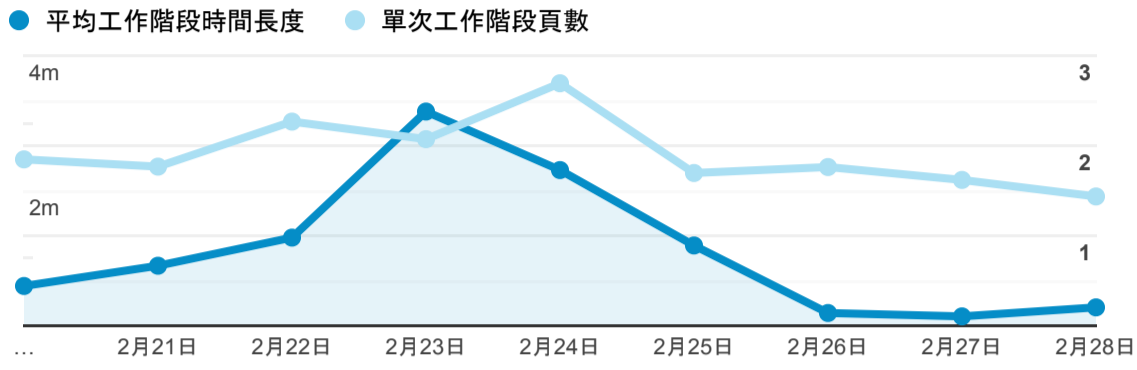

報表01_訪客

2023年2月20日 - 2023年2月28日

所有使用者
100.00% 個工作階段

平均造訪停留時間和單次造訪頁數

造訪地圖

跳出率和平均造訪停留時間

造訪 (依瀏覽器分組)

造訪和不重複訪客