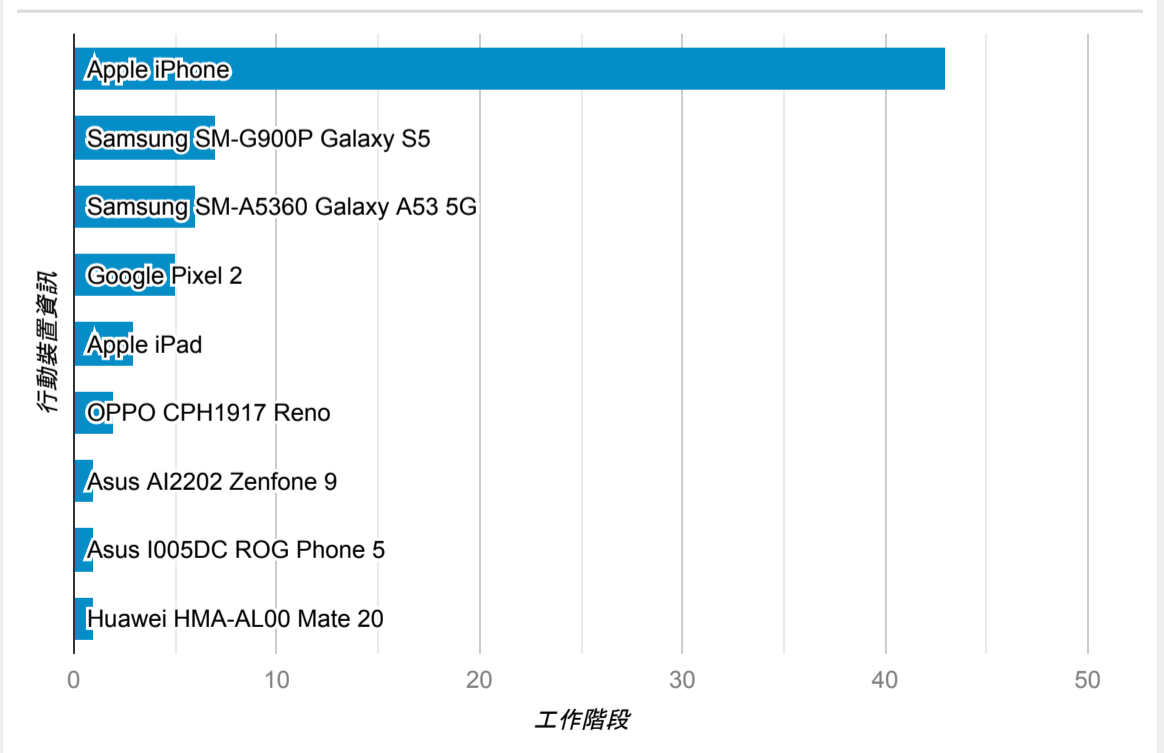

造訪和新造訪率 (依 行動裝置資訊 分組)