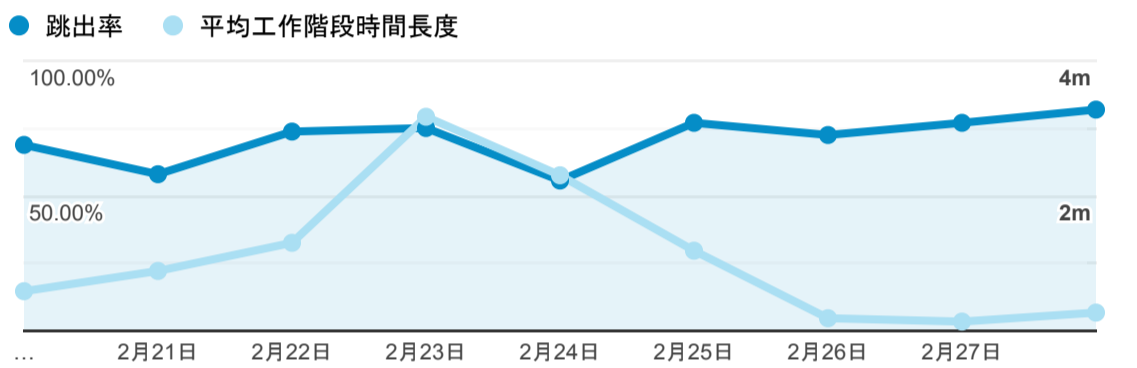

報表01_訪客

2023年2月20日 - 2023年2月28日

所有使用者
100.00% 個工作階段

平均造訪停留時間和單次造訪頁數

造訪地圖

跳出率和平均造訪停留時間

造訪 (依瀏覽器分組)

造訪和不重複訪客