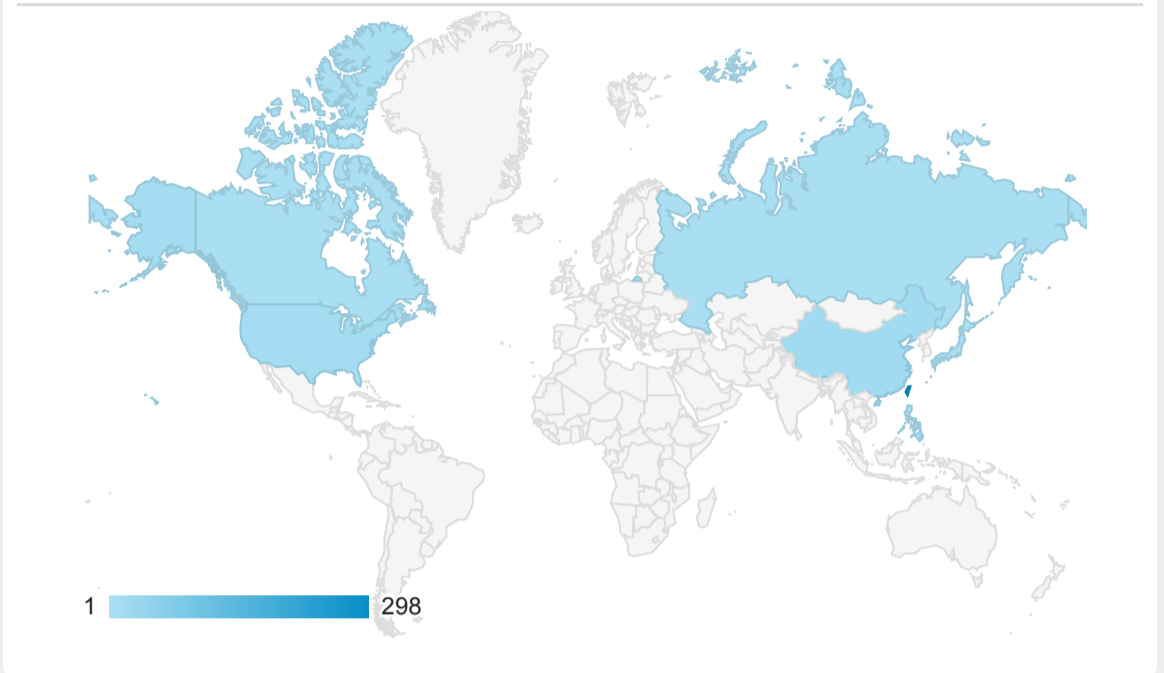

報表01_訪客

2023年2月20日 - 2023年2月28日

所有使用者
100.00% 個工作階段

平均造訪停留時間和單次造訪頁數

造訪地圖

跳出率和平均造訪停留時間

造訪 (依瀏覽器分組)

造訪和不重複訪客