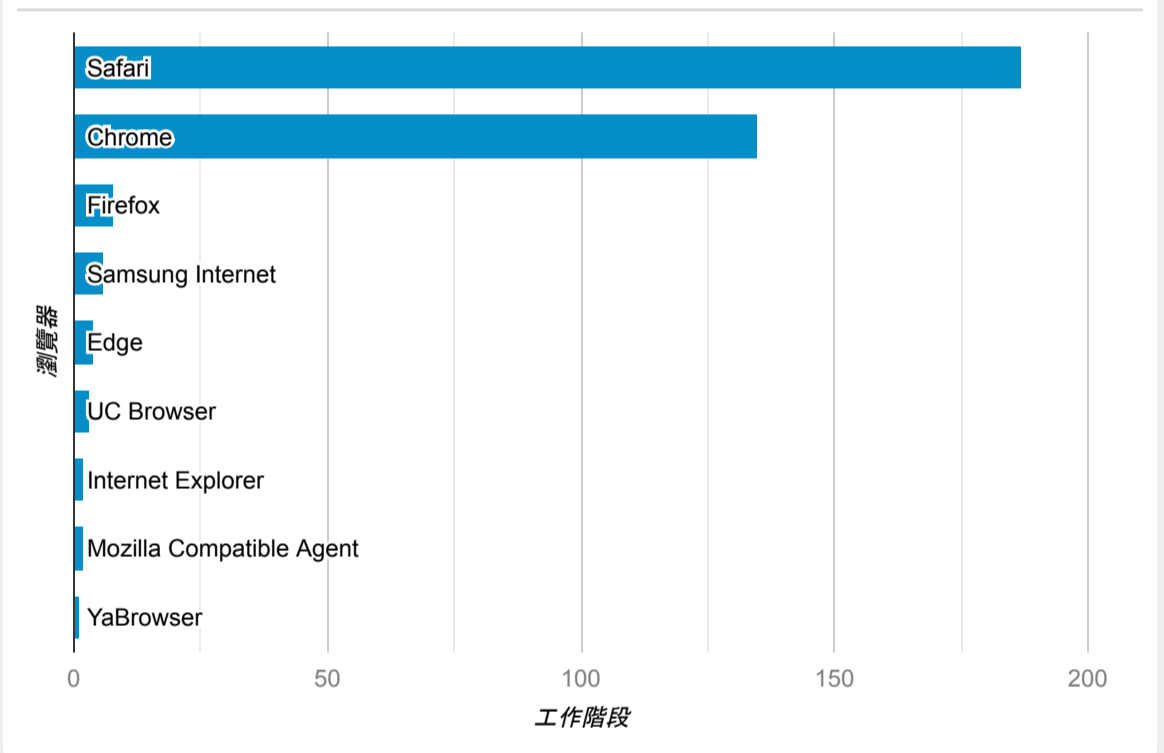

報表01_訪客

2023年2月20日 - 2023年2月28日

所有使用者
100.00% 個工作階段

平均造訪停留時間和單次造訪頁數

造訪地圖

跳出率和平均造訪停留時間

造訪 (依瀏覽器分組)

造訪和不重複訪客