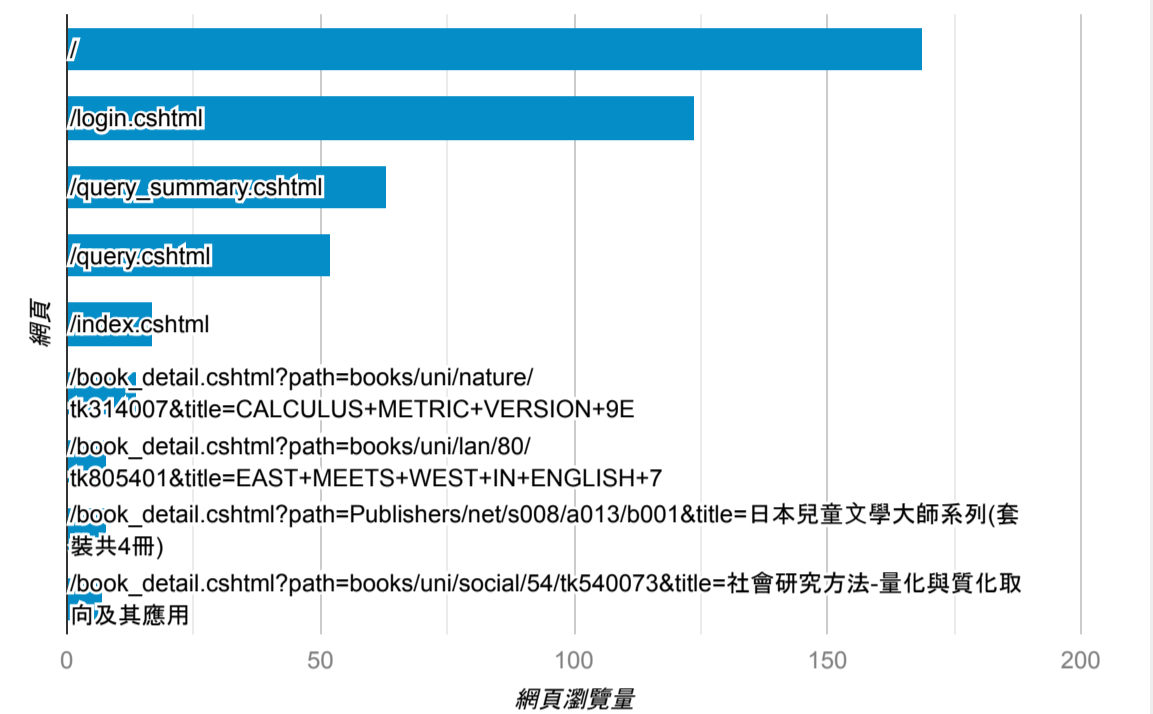

報表03\_內容

2023年2月13日 - 2023年2月19日

所有使用者  
100.00% 個工作階段

網頁載入平均需時 (秒)

● 平均網頁載入時間 (秒)

瀏覽量 (依網頁分組)

網頁載入平均需時 (秒)和瀏覽量 (依 網頁 分組)

網頁	平均網頁載入時間 (秒)	網頁瀏覽量
/book_detail.cshtml?path=books/uni/lan/83/tk836041_1&title=生命讀寫任意門	11.33	2
/rank_recommend.cshtml	10.87	1
/query_summary.cshtml	7.27	63
/book_detail.cshtml?path=books/uni/social/54/tk547147&title=社會工作研究法二版	6.50	1
/book_detail.cshtml?path=books/uni/social/54/tk547069&title=社會工作研究法	6.15	3
/book_detail.cshtml?path=books/uni/nature/tk314007&title=CALCULUS+METRIC+VERSION+9E	5.96	14
/book_detail.cshtml?path=books/uni/social/54/tk549009&title=社會政策與社會立法:兼論其社工實務	5.58	1
/book_detail.cshtml?path=books/uni/social/54/tk540073&title=社會研究方法-量化與質化取向及其應用	5.56	7
/book_detail.cshtml?path=books/uni/social/54/tk547069_1&title=社會工作研究法	5.52	2
/book_detail.cshtml?path=books/uni/social.old/tk547058&title=社會工作研究法	5.50	2

造訪和新造訪率 (依 關鍵字 分組)

關鍵字	工作階段	新工作階段百分比
(not provided)	126	88.89%

網頁載入平均需時 (秒) (依瀏覽器分組)

瀏覽器	平均網頁載入時間 (秒)
Edge	14.36
Firefox	4.18
Safari	3.62
Chrome	2.03