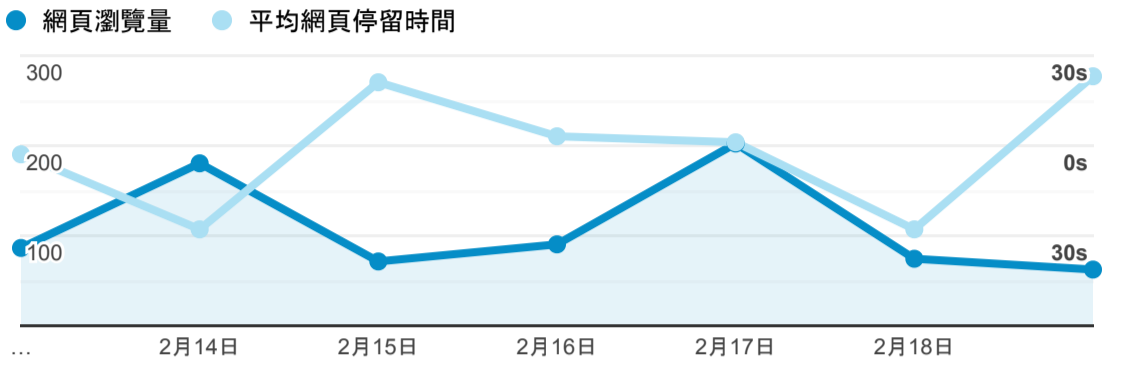

報表02\_流量

2023年2月13日 - 2023年2月19日

所有使用者  
100.00% 個工作階段

瀏覽量和平均網頁停留時間

瀏覽量和造訪

瀏覽量和不重複瀏覽量

造訪和瀏覽量 (依 來源/媒介 分組)

來源/媒介	工作階段	網頁瀏覽量
(direct) / (none)	180	328
google / organic	120	420
baidu / organic	6	6
tw.search.yahoo.com / referral	1	11

造訪和瀏覽量 (依 到達網頁 分組)

到達網頁	工作階段	網頁瀏覽量
/	15	79
/book_detail.cshtml?path=books/uni/nature/tk314007&title=CALCULUS+METRIC+VERSION+9E	12	17
/login.cshtml	8	124
/book_detail.cshtml?path=books/uni/lan/80/tk805401&title=EAST+MEETS+WES	6	9
/book_detail.cshtml?path=Publishers/ntl_books/3/0563&title=閉經記	5	8
/book_detail.cshtml?path=Publishers/access/8/94-16&title=西洋情色文學史	4	4
/book_detail.cshtml?path=Publishers/net/s008/a013/b001&title=日本兒童文學大師系列(套裝共4冊)	4	13
/book_detail.cshtml?path=books/uni/lan/80/tk804354&title=Workplace+English+A+Hands-On+Course+for+Workplace+Professionals+Student's+Book+3	3	7
/book_detail.cshtml?path=books/uni/apply/tk440010&title=STS讀本II+科技渴望性別	2	8