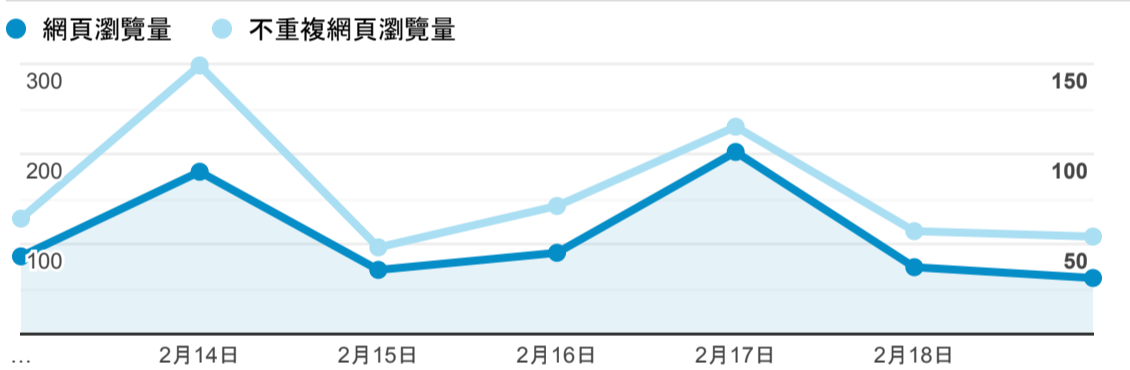

報表02\_流量

2023年2月13日 - 2023年2月19日

所有使用者  
100.00% 個工作階段

瀏覽量和平均網頁停留時間

瀏覽量和造訪

瀏覽量和不重複瀏覽量

造訪和瀏覽量 (依 來源/媒介 分組)

來源/媒介	工作階段	網頁瀏覽量
(direct) / (none)	180	328
google / organic	120	420
baidu / organic	6	6
tw.search.yahoo.com / referral	1	11

造訪和瀏覽量 (依 到達網頁 分組)

到達網頁	工作階段	網頁瀏覽量
/	15	79
/book_detail.cshtml?path=books/uni/nature/tk314007&title=CALCULUS+METRIC+VERSION+9E	12	17
/login.cshtml	8	124
/book_detail.cshtml?path=books/uni/lan/80/tk805401&title=EAST+MEETS+WES	6	9
/book_detail.cshtml?path=Publishers/ntl_books/3/0563&title=閉經記	5	8
/book_detail.cshtml?path=Publishers/access/8/94-16&title=西洋情色文學史	4	4
/book_detail.cshtml?path=Publishers/net/s008/a013/b001&title=日本兒童文學大師系列(套裝共4冊)	4	13
/book_detail.cshtml?path=books/uni/lan/80/tk804354&title=Workplace+English+A+Hands-On+Course+for+Workplace+Professionals+Student's+Book+3	3	7
/book_detail.cshtml?path=books/uni/apply/tk440010&title=STS讀本II+科技渴望性別	2	8

造訪和瀏覽量 (依 社交網路 分組)

社交網路	工作階段	網頁瀏覽量
目前沒有資料。		