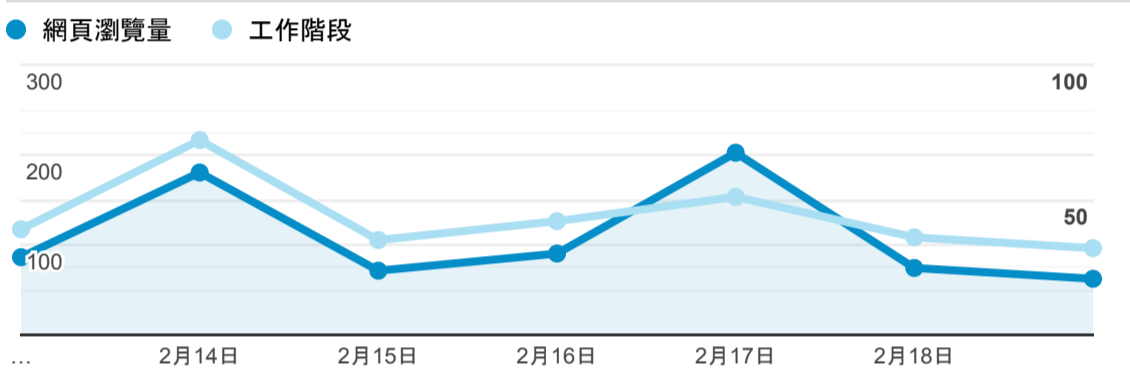

報表02\_流量

2023年2月13日 - 2023年2月19日

所有使用者  
100.00% 個工作階段

瀏覽量和平均網頁停留時間

瀏覽量和造訪

瀏覽量和不重複瀏覽量

造訪和瀏覽量 (依 來源/媒介 分組)

來源/媒介	工作階段	網頁瀏覽量
(direct) / (none)	180	328
google / organic	120	420
baidu / organic	6	6
tw.search.yahoo.com / referral	1	11

造訪和瀏覽量 (依 到達網頁 分組)

到達網頁	工作階段	網頁瀏覽量
/	15	79
/book_detail.cshtml?path=books/uni/nature/tk314007&title=CALCULUS+METRIC+VERSION+9E	12	17
/login.cshtml	8	124
/book_detail.cshtml?path=books/uni/lan/80/tk805401&title=EAST+MEETS+WES	6	9
/book_detail.cshtml?path=Publishers/ntl_books/3/0563&title=閉經記	5	8
/book_detail.cshtml?path=Publishers/access/8/94-16&title=西洋情色文學史	4	4
/book_detail.cshtml?path=Publishers/net/s008/a013/b001&title=日本兒童文學大師系列(套裝共4冊)	4	13
/book_detail.cshtml?path=books/uni/lan/80/tk804354&title=Workplace+English+A+Hands-On+Course+for+Workplace+Professionals+Student's+Book+3	3	7
/book_detail.cshtml?path=books/uni/apply/tk440010&title=STS讀本II+科技渴望性別	2	8