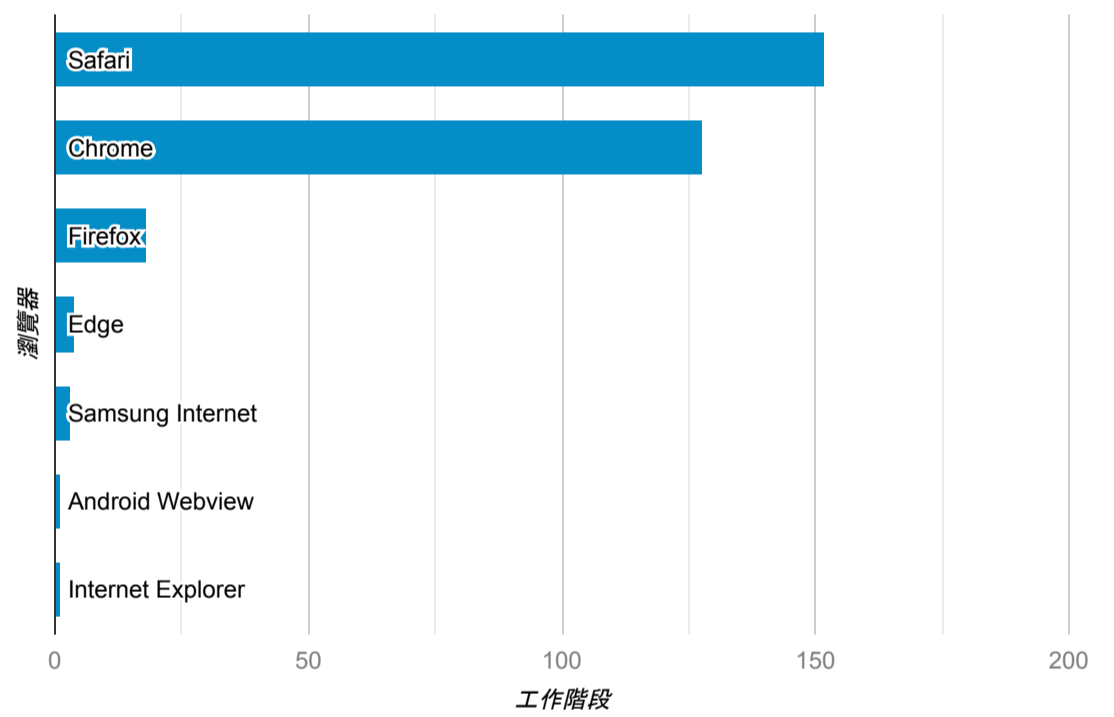

造訪 (依瀏覽器分組)