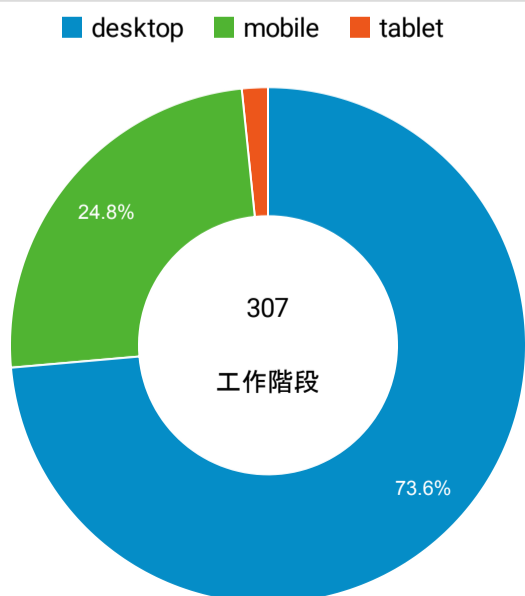

報表01\_訪客

2023年2月13日 - 2023年2月19日

所有使用者  
100.00% 個工作階段

平均造訪停留時間和單次造訪頁數

跳出率和平均造訪停留時間

造訪和不重複訪客

造訪和新造訪

造訪 (依裝置類別分組)