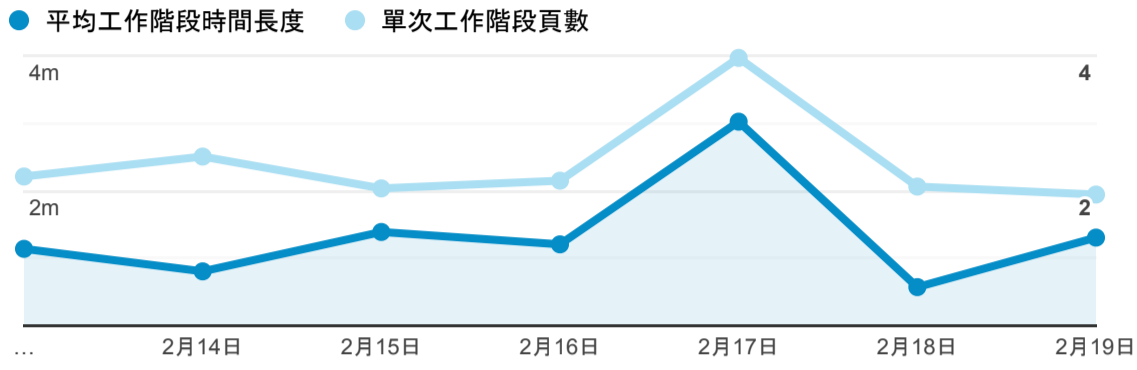

報表01\_訪客

2023年2月13日 - 2023年2月19日

所有使用者  
100.00% 個工作階段

平均造訪停留時間和單次造訪頁數

跳出率和平均造訪停留時間

造訪和不重複訪客

造訪和新造訪

造訪 (依裝置類別分組)