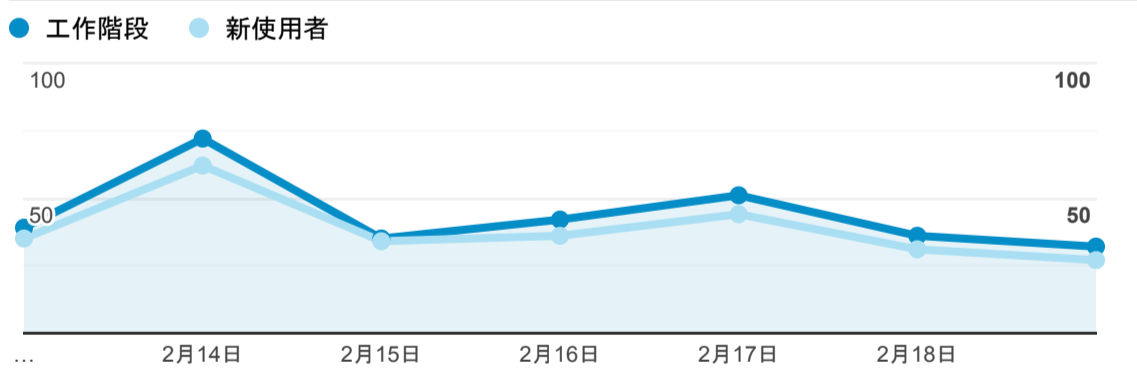

報表01\_訪客

2023年2月13日 - 2023年2月19日

所有使用者  
100.00% 個工作階段

平均造訪停留時間和單次造訪頁數

跳出率和平均造訪停留時間

造訪和不重複訪客

造訪和新造訪

造訪 (依裝置類別分組)