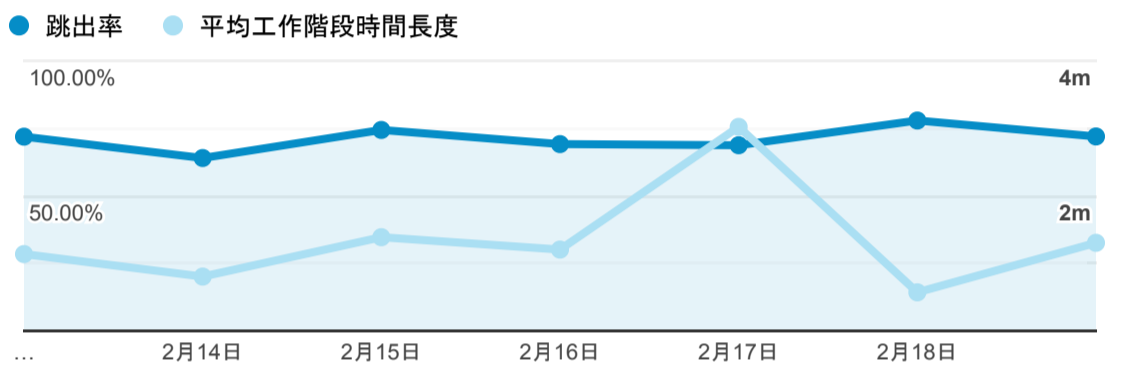

報表01\_訪客

2023年2月13日 - 2023年2月19日

所有使用者  
100.00% 個工作階段

平均造訪停留時間和單次造訪頁數

跳出率和平均造訪停留時間

造訪和不重複訪客

造訪和新造訪

造訪 (依裝置類別分組)