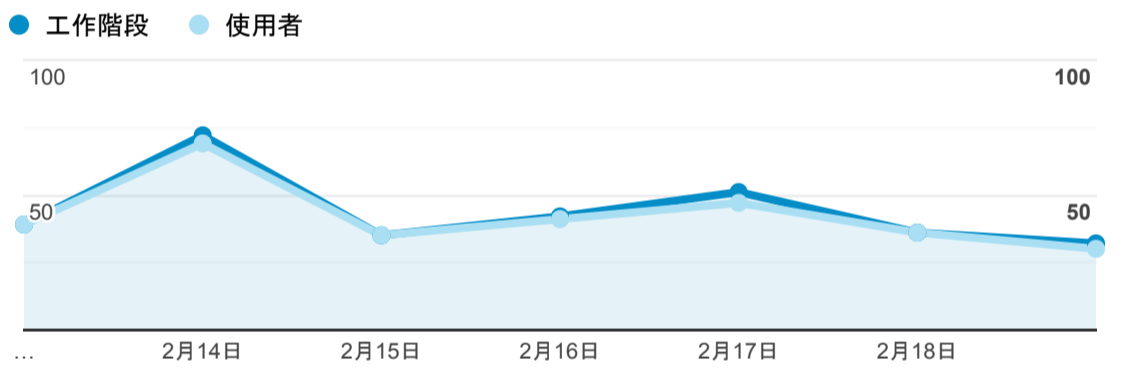

報表01\_訪客

2023年2月13日 - 2023年2月19日

所有使用者  
100.00% 個工作階段

平均造訪停留時間和單次造訪頁數

跳出率和平均造訪停留時間

造訪和不重複訪客

造訪和新造訪

造訪 (依裝置類別分組)