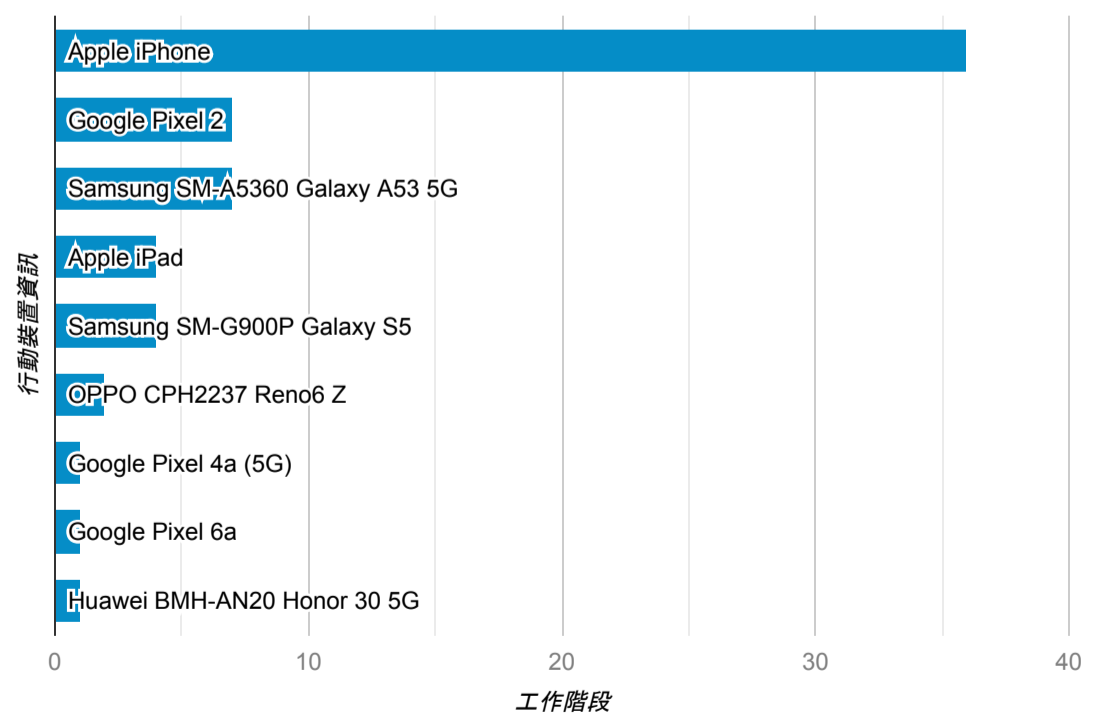

造訪和新造訪率 (依行動裝置資訊分組)

造訪 (依語言分組)

語言	工作階段
zh-tw	261
zh-cn	20
en-us	19
en-ca	2