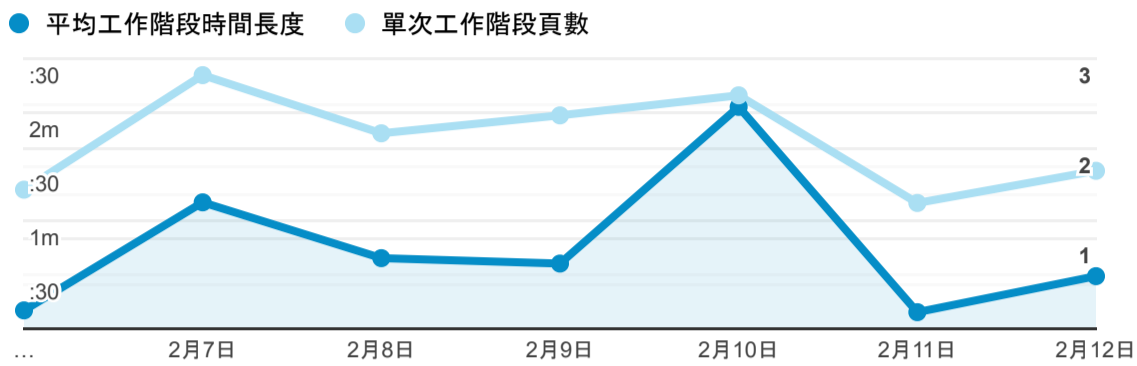

報表01_訪客

2023年2月6日 - 2023年2月12日

○ 所有使用者
100.00% 個工作階段

平均造訪停留時間和單次造訪頁數

跳出率和平均造訪停留時間

造訪和不重複訪客

造訪和新造訪

造訪 (依裝置類別分組)

造訪地圖

造訪 (依瀏覽器分組)

造訪和新造訪率 (依行動裝置資訊分組)

造訪 (依語言分組)

語言	工作階段
zh-tw	210
zh-cn	13
en-us	9
zh-hk	3

en	1
en-ca	1
zh-my	1