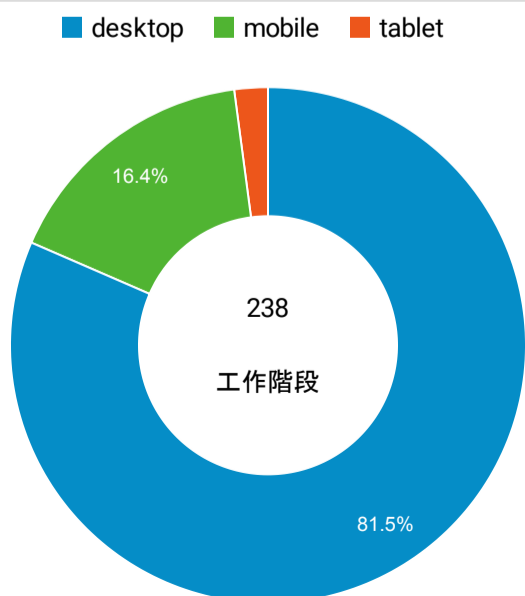

報表01_訪客

2023年2月6日 - 2023年2月12日

○ 所有使用者
100.00% 個工作階段

平均造訪停留時間和單次造訪頁數

跳出率和平均造訪停留時間

造訪和不重複訪客

造訪和新造訪

造訪 (依裝置類別分組)