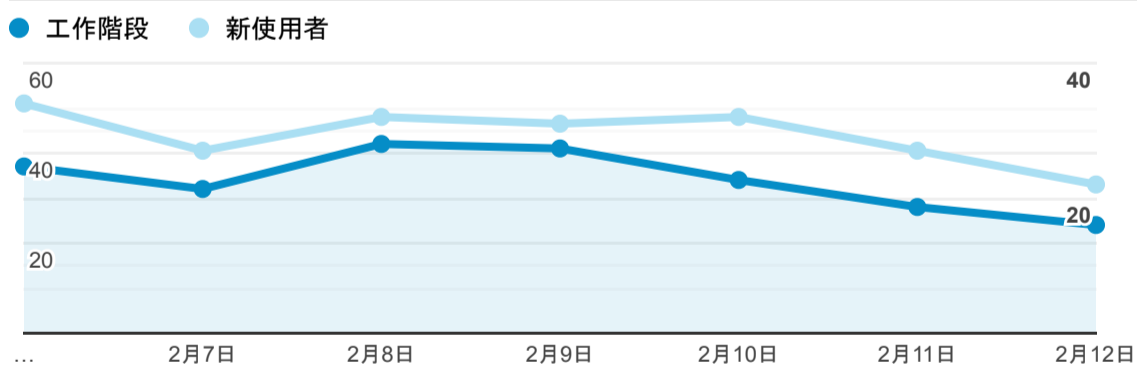

報表01_訪客

2023年2月6日 - 2023年2月12日

○ 所有使用者
100.00% 個工作階段

平均造訪停留時間和單次造訪頁數

跳出率和平均造訪停留時間

造訪和不重複訪客

造訪和新造訪

造訪 (依裝置類別分組)