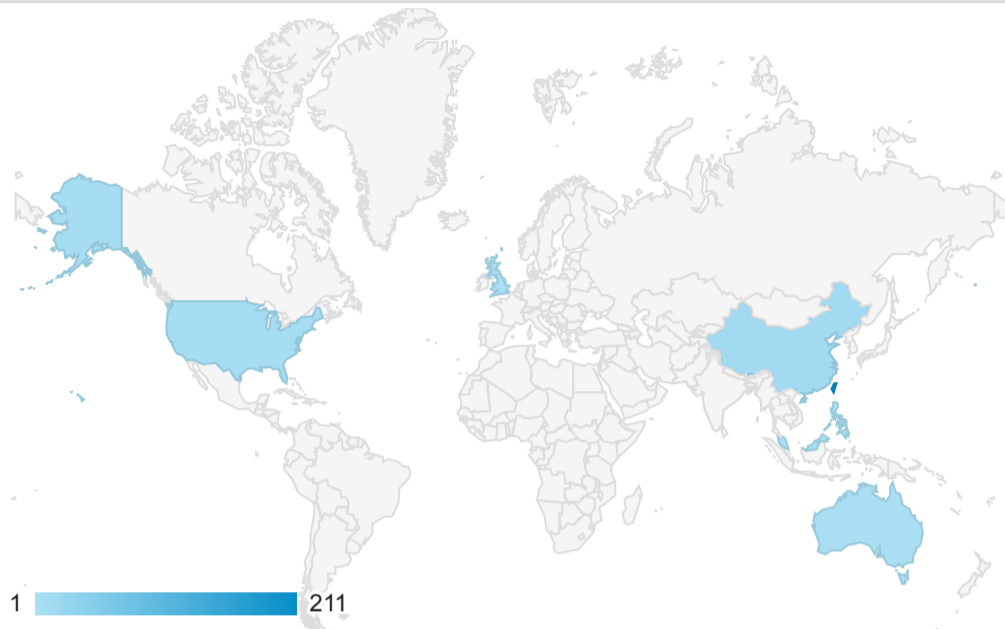

報表01_訪客

2023年2月6日 - 2023年2月12日

○ 所有使用者
100.00% 個工作階段

平均造訪停留時間和單次造訪頁數

跳出率和平均造訪停留時間

造訪和不重複訪客

造訪和新造訪

造訪 (依裝置類別分組)

造訪地圖

造訪 (依瀏覽器分組)

造訪和新造訪率 (依行動裝置資訊分組)

造訪 (依語言分組)

語言	工作階段
zh-tw	210
zh-cn	13
en-us	9
zh-hk	3

en	1
en-ca	1
zh-my	1