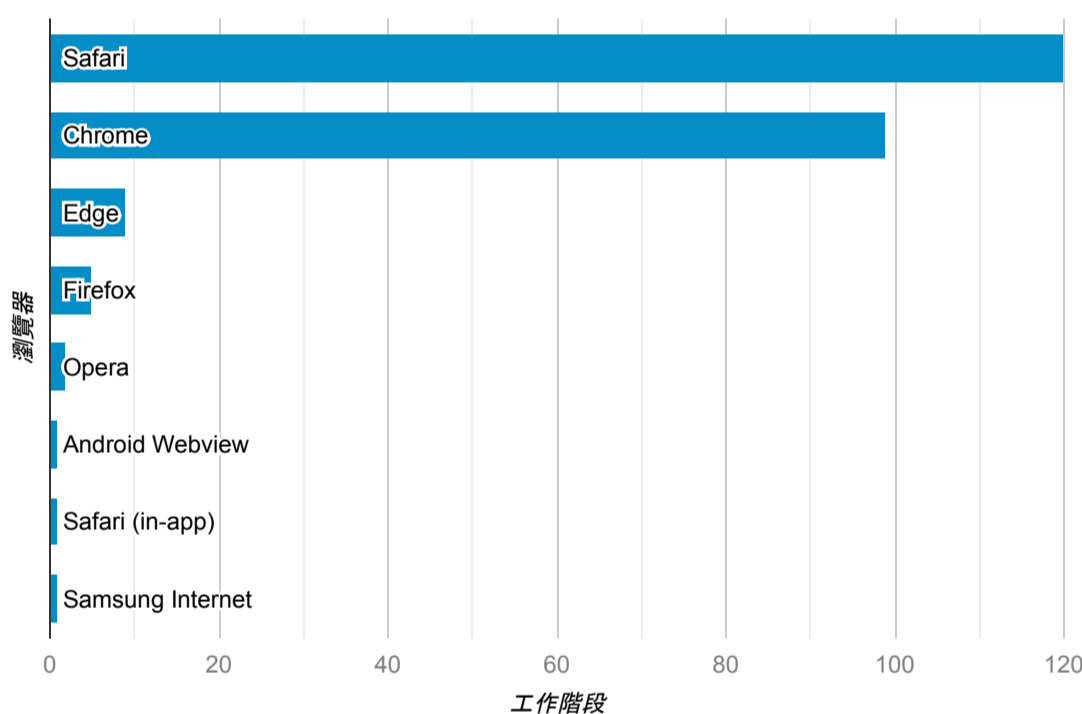

造訪 (依瀏覽器分組)