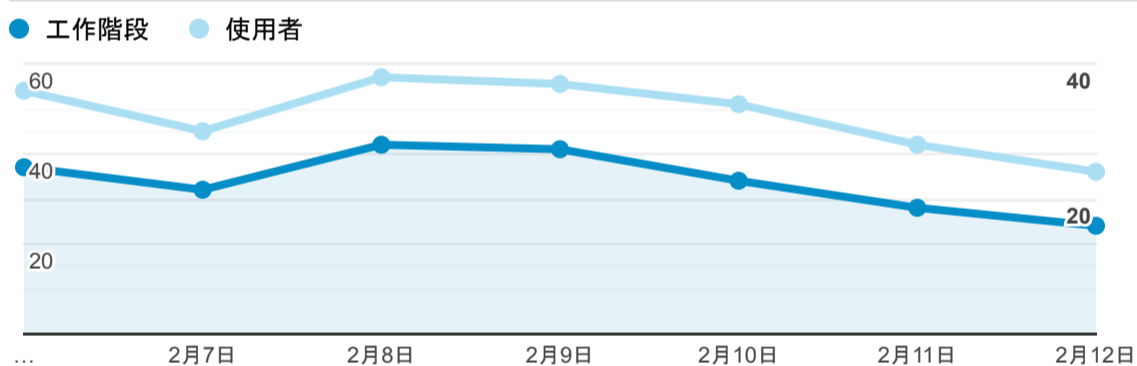

報表01_訪客

2023年2月6日 - 2023年2月12日

○ 所有使用者
100.00% 個工作階段

平均造訪停留時間和單次造訪頁數

跳出率和平均造訪停留時間

造訪和不重複訪客

造訪和新造訪

造訪 (依裝置類別分組)