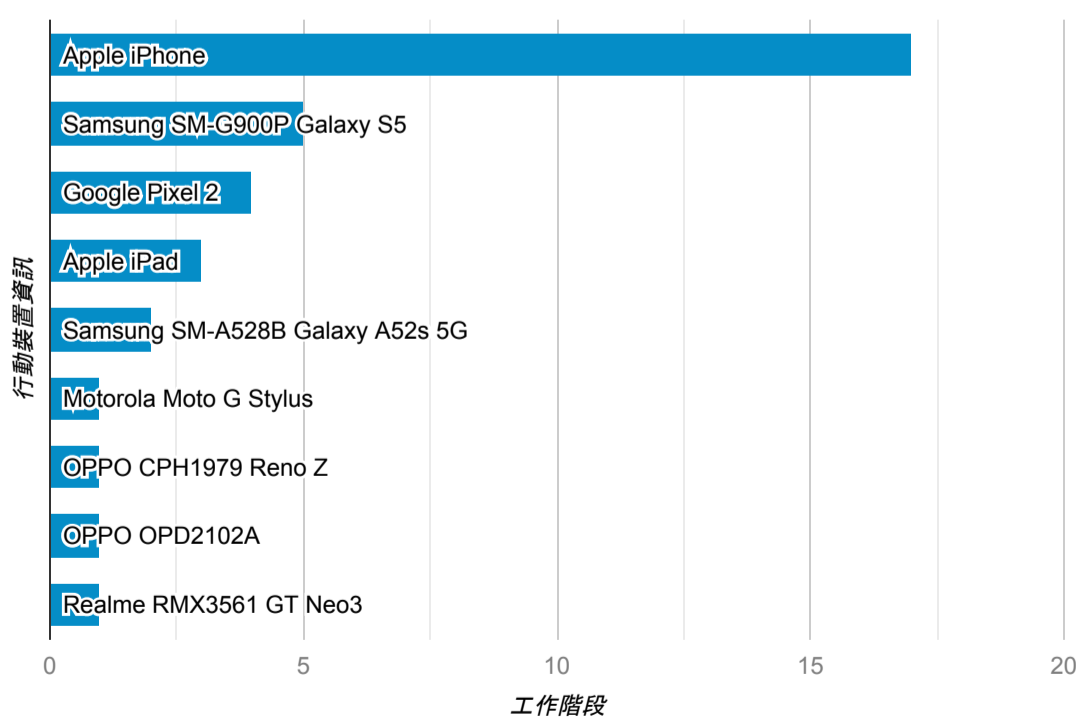

造訪和新造訪率 (依行動裝置資訊分組)

造訪 (依語言分組)

語言	工作階段
zh-tw	210
zh-cn	13
en-us	9
zh-hk	3