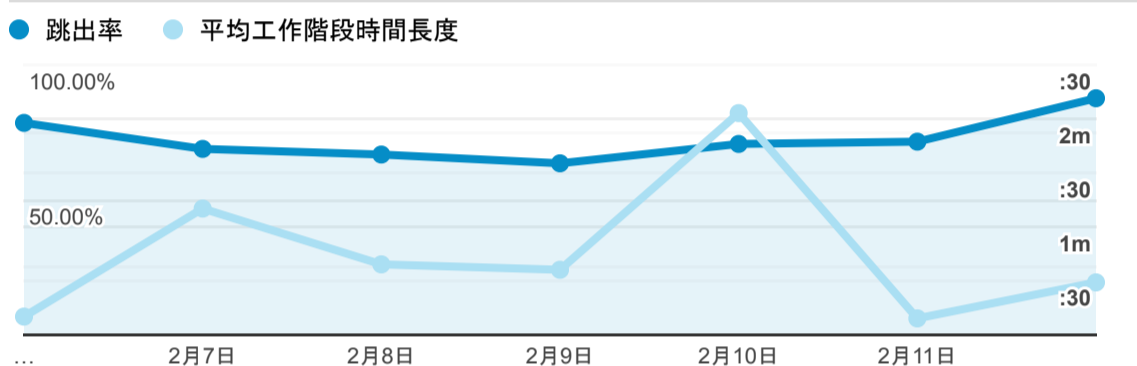

報表01_訪客

2023年2月6日 - 2023年2月12日

○ 所有使用者
100.00% 個工作階段

平均造訪停留時間和單次造訪頁數

跳出率和平均造訪停留時間

造訪和不重複訪客

造訪和新造訪

造訪 (依裝置類別分組)